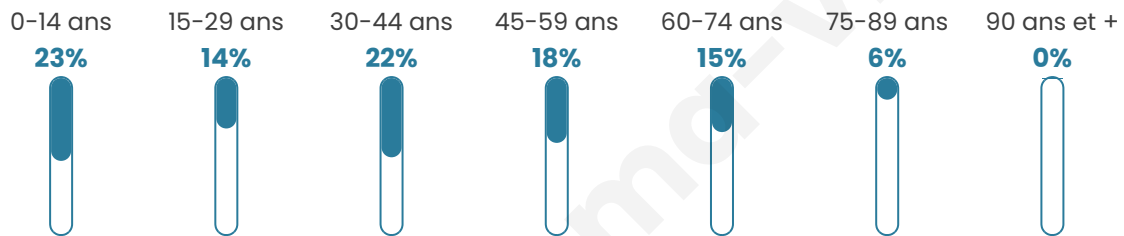

1 028

Age moyen

38 ans

Pop active

48.2%

Taux chômage

5.5%

Pop densité

93 h/km²

Revenu moyen

23 280 €/an

Evolution du nombre d'habitants

Sources : Institut national de la statistique et des études économiques (insee) selon Les dernières parutions officielles de 2024 portant sur les années 2020, 2021 et 2022.

Tranche d'âge

Activité professionnelle

Niveau de diplôme

Composition des ménages

Profils électoraux

Premier tour

	Marine LE PEN	41.84 %
	Emmanuel MACRON	22.62 %
	Jean-Luc MÉLENCHON	9.35 %
	Éric ZEMMOUR	7.31 %
	Valérie PÉCRESE	5.44 %
	Yannick JADOT	3.91 %
	Nicolas DUPONT-AIGNAN	2.89 %
	Fabien ROUSSEL	2.21 %
	Jean LASSALLE	2.04 %
	Philippe POUTOU	1.19 %
	Anne HIDALGO	1.02 %
	Nathalie ARTHAUD	0.17 %