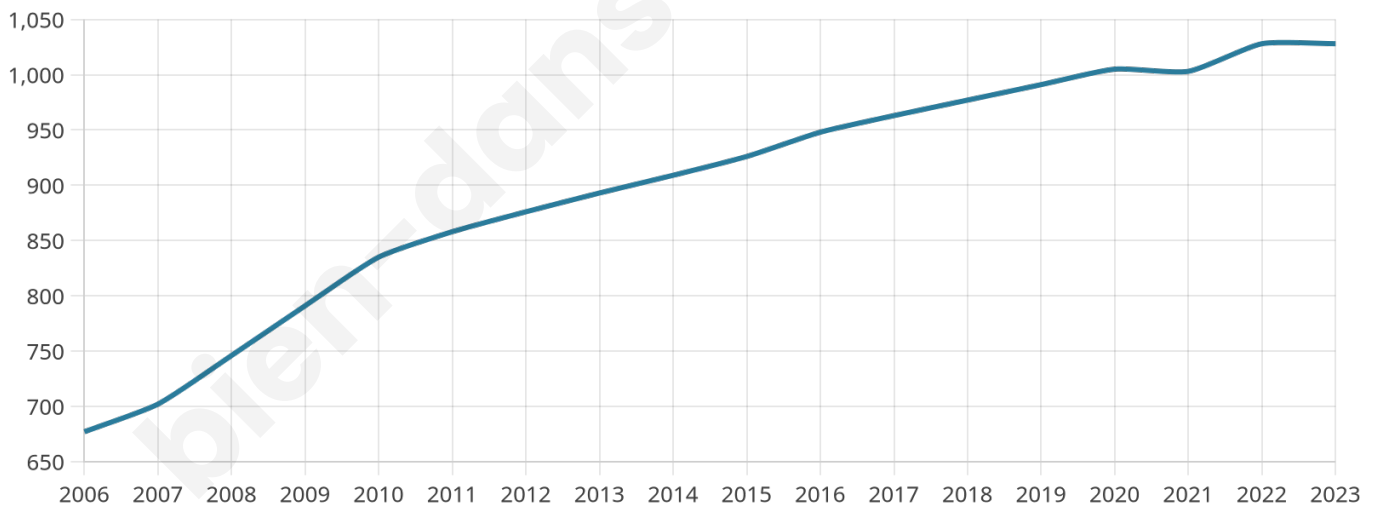

Version web

Ville de Bizonnes

Présenté par

BIEN dans
ma **VILLE** 

Sommaire

Situation géographique	3
Statistiques sur la population	4
Evolution du nombre d'habitants	4
Tranche d'âge	5
0-14 ans	5
15-29 ans	5
30-44 ans	5
45-59 ans	5
60-74 ans	5
75-89 ans	5
90 ans et +	5
Activité professionnelle	5
Agriculteurs	5
Artisans, Commerçants	5
Cadres et sup.	5
Professions intermédiaires	5
Employé	5
Ouvrier	5
Retraité	5
Autres	5
Niveau de diplôme	6
Sans diplôme ou CEP	6
Brevet, BEPC, DNB	6
CAP-BEP ou équivalent	6
BAC ou équivalent	6
BAC+2	6
BAC+3 ou +4	6
BAC+5 ou plus	6
Composition des ménages	6
Couple sans enfant	6
Couple avec enfant(s)	6
Famille monoparentale	6
Colocation / Autre	6
Personnes seules	6
Profils électoraux	7
Premier tour	7
Sécurité	8
Evolution du nombre d'infractions	8
Pour comparer	9
Services à la population	10
Commerce	10
Éducation	10
Villes autour de Bizonnes	11

1 028

Age moyen

38 ans

Pop active

48.2%

Taux chômage

5.5%

Pop densité

93 h/km²

Revenu moyen

23 280 €/an

Evolution du nombre d'habitants

Sources : Institut national de la statistique et des études économiques (insee) selon Les dernières parutions officielles de 2024 portant sur les années 2020, 2021 et 2022.