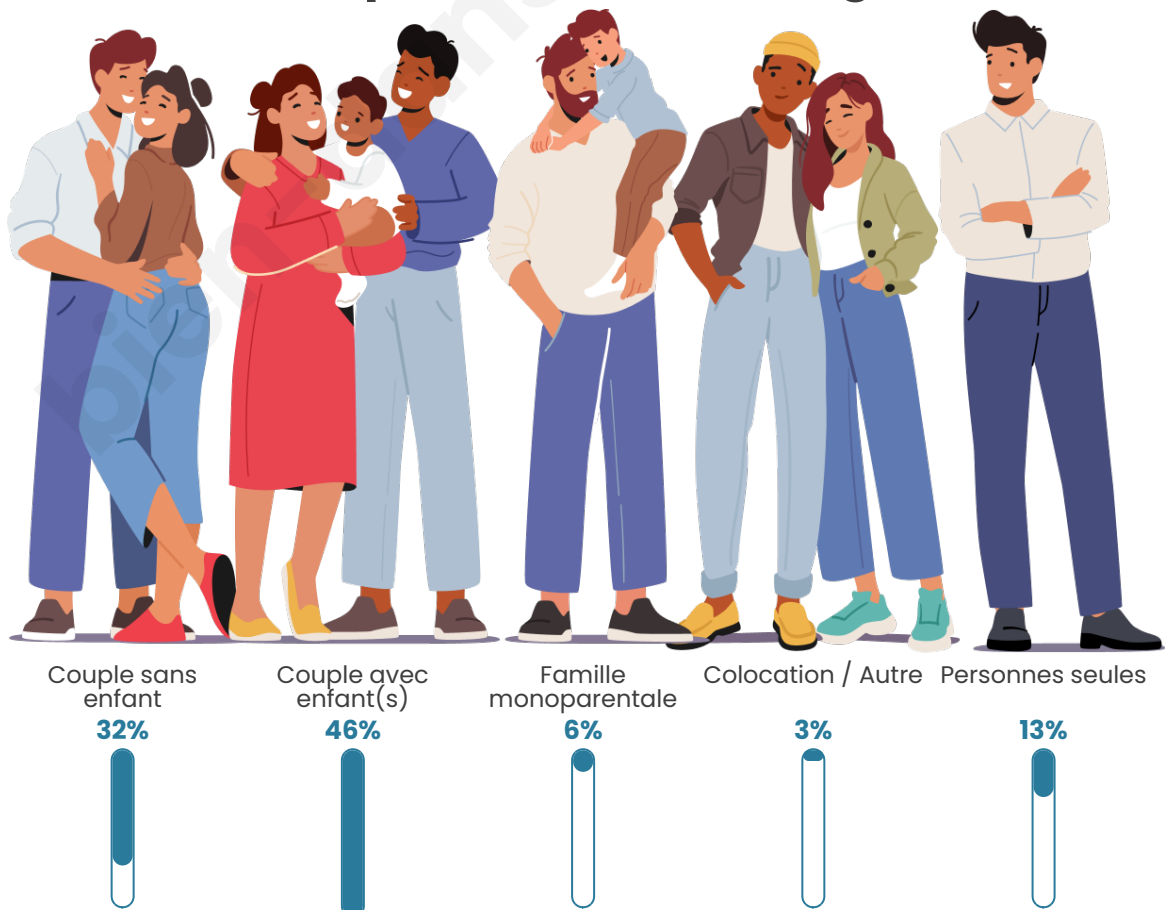

Tranche d'âge

Activité professionnelle

Niveau de diplôme

Composition des ménages

Profils électoraux

Premier tour

	Marine LE PEN	41.84 %
	Emmanuel MACRON	22.62 %
	Jean-Luc MÉLENCHON	9.35 %
	Éric ZEMMOUR	7.31 %
	Valérie PÉCRESE	5.44 %
	Yannick JADOT	3.91 %
	Nicolas DUPONT-AIGNAN	2.89 %
	Fabien ROUSSEL	2.21 %
	Jean LASSALLE	2.04 %
	Philippe POUTOU	1.19 %
	Anne HIDALGO	1.02 %
	Nathalie ARTHAUD	0.17 %