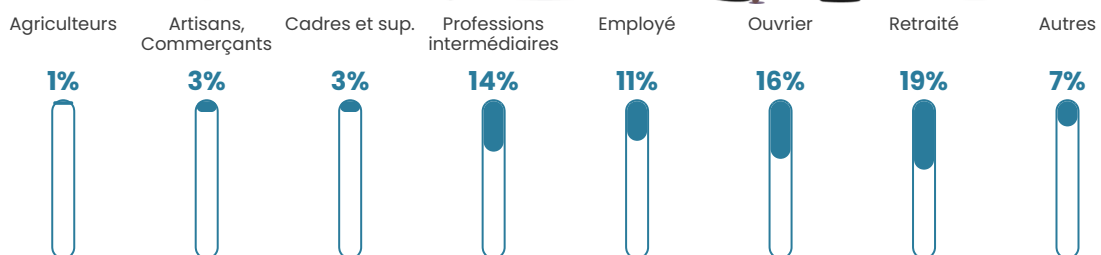

93 h/km²

Revenu moyen

23 280 €/an

Evolution du nombre d'habitants

Sources : Institut national de la statistique et des études économiques (insee) selon Les dernières parutions officielles de 2024 portant sur les années 2020, 2021 et 2022.

Tranche d'âge

Activité professionnelle

Niveau de diplôme

Composition des ménages

Profils électoraux

Premier tour

	Marine LE PEN	41.84 %
	Emmanuel MACRON	22.62 %
	Jean-Luc MÉLENCHON	9.35 %
	Éric ZEMMOUR	7.31 %
	Valérie PÉCRESE	5.44 %
	Yannick JADOT	3.91 %
	Nicolas DUPONT-AIGNAN	2.89 %
	Fabien ROUSSEL	2.21 %
	Jean LASSALLE	2.04 %
	Philippe POUTOU	1.19 %
	Anne HIDALGO	1.02 %
	Nathalie ARTHAUD	0.17 %