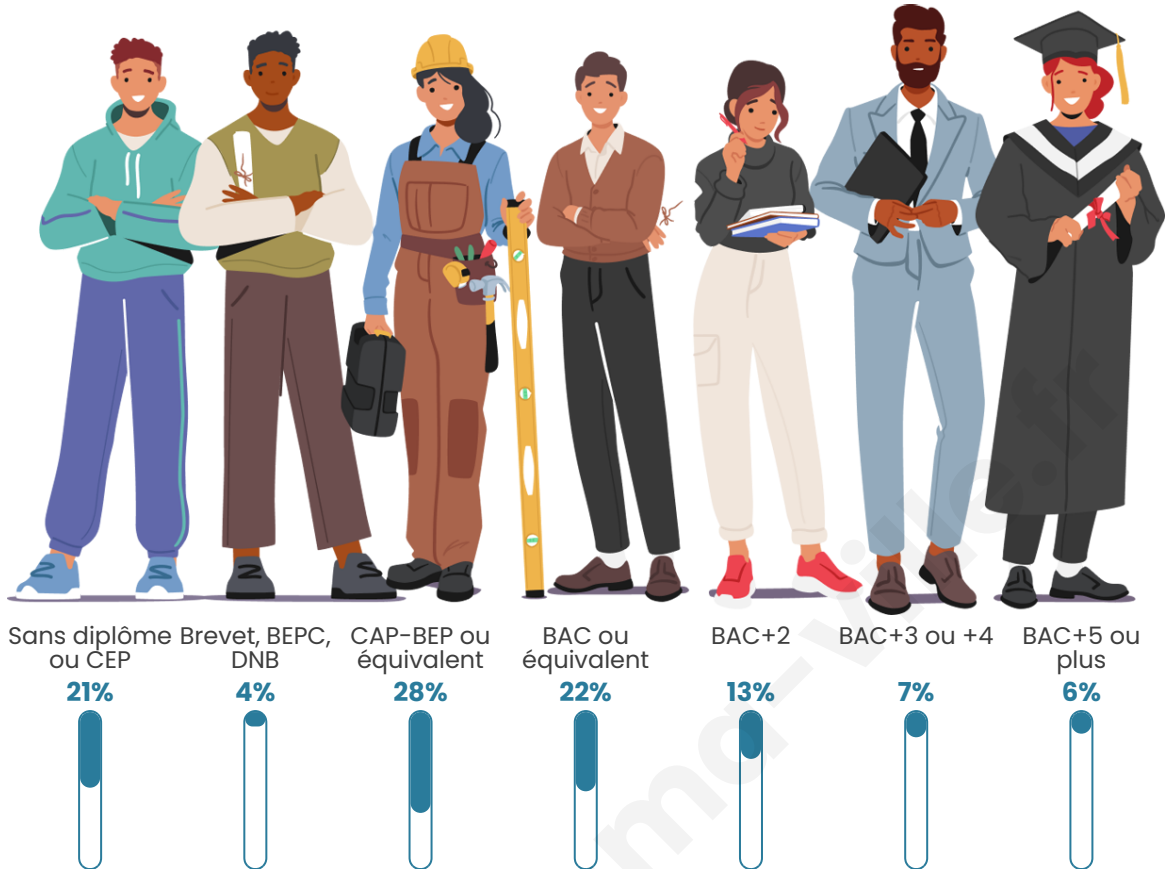

Tranche d'âge

Activité professionnelle

Niveau de diplôme

Composition des ménages

Profils électoraux

Premier tour

	Marine LE PEN	41.84 %
	Emmanuel MACRON	22.62 %
	Jean-Luc MÉLENCHON	9.35 %
	Éric ZEMMOUR	7.31 %
	Valérie PÉCRESE	5.44 %
	Yannick JADOT	3.91 %
	Nicolas DUPONT-AIGNAN	2.89 %
	Fabien ROUSSEL	2.21 %
	Jean LASSALLE	2.04 %
	Philippe POUTOU	1.19 %
	Anne HIDALGO	1.02 %
	Nathalie ARTHAUD	0.17 %