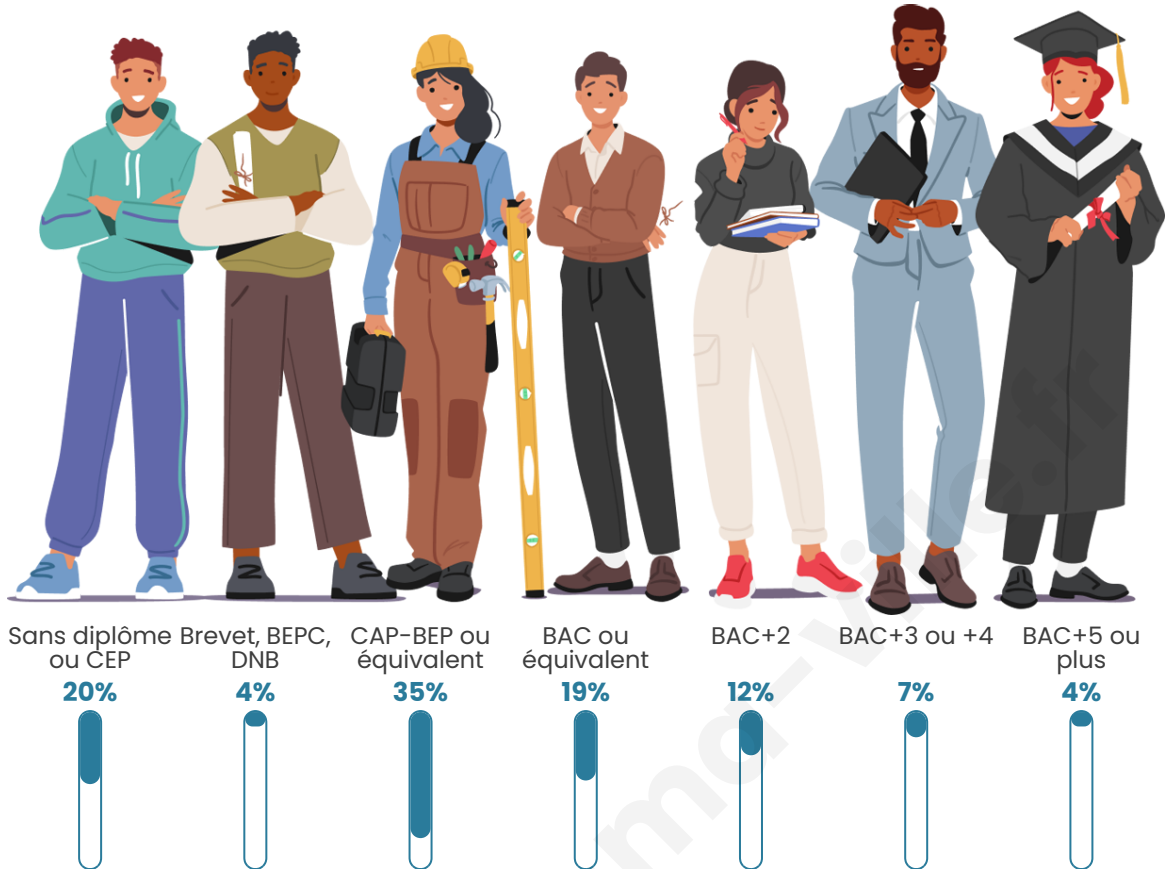

889

Age moyen

38 ans

Pop active

53.3%

Taux chômage

3.1%

Pop densité

Tranche d'âge

Activité professionnelle

Niveau de diplôme

Composition des ménages

Profils électoraux

Premier tour

	Marine LE PEN	35.03 %
	Emmanuel MACRON	27.40 %
	Jean-Luc MÉLENCHON	11.35 %
	Éric ZEMMOUR	8.61 %
	Yannick JADOT	4.50 %
	Valérie PÉCRESSE	4.11 %
	Jean LASSALLE	2.94 %
	Nicolas DUPONT-AIGNAN	2.94 %
	Anne HIDALGO	1.76 %
	Fabien ROUSSEL	0.98 %
	Nathalie ARTHAUD	0.20 %
	Philippe POUTOU	0.20 %