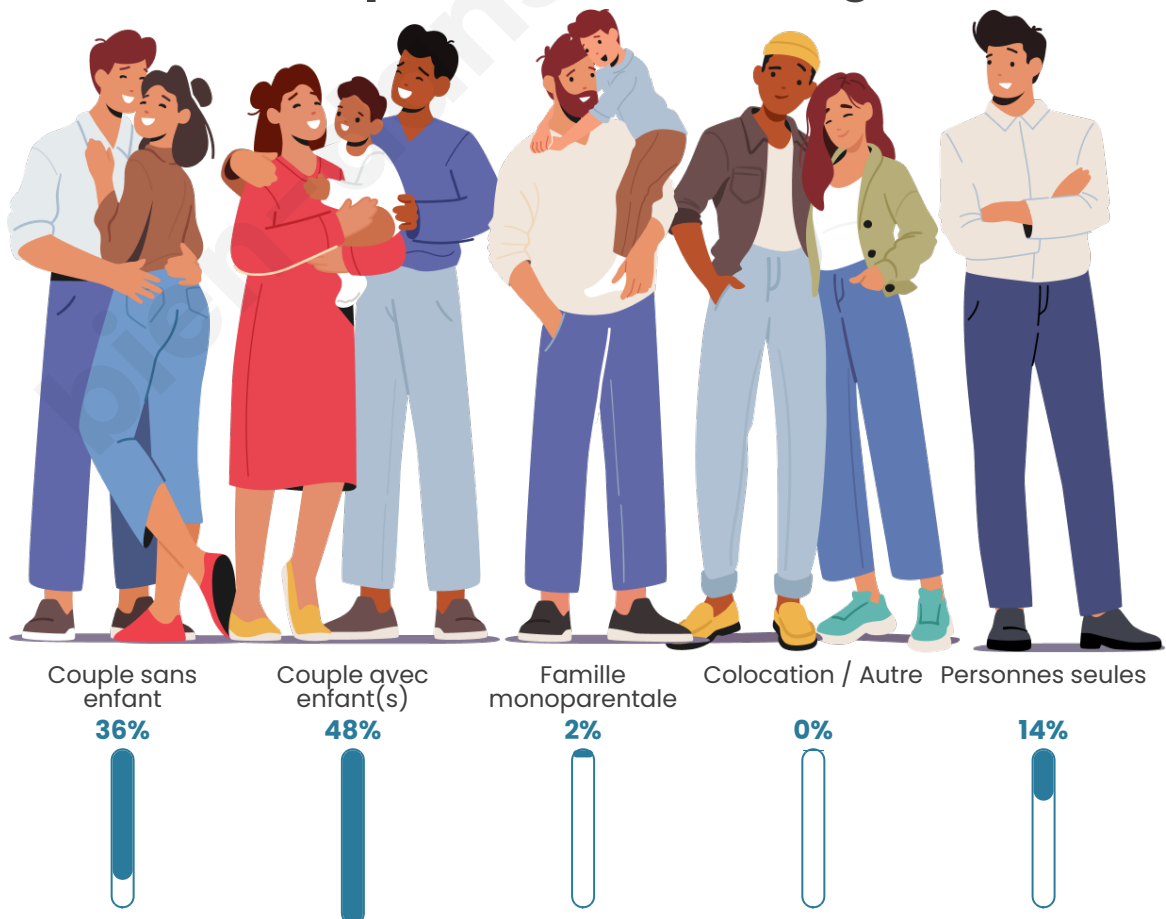

Tranche d'âge

Activité professionnelle

Niveau de diplôme

Composition des ménages

Profils électoraux

Premier tour

	Marine LE PEN	35.03 %
	Emmanuel MACRON	27.40 %
	Jean-Luc MÉLENCHON	11.35 %
	Éric ZEMMOUR	8.61 %
	Yannick JADOT	4.50 %
	Valérie PÉCRESSE	4.11 %
	Jean LASSALLE	2.94 %
	Nicolas DUPONT-AIGNAN	2.94 %
	Anne HIDALGO	1.76 %
	Fabien ROUSSEL	0.98 %
	Nathalie ARTHAUD	0.20 %
	Philippe POUTOU	0.20 %