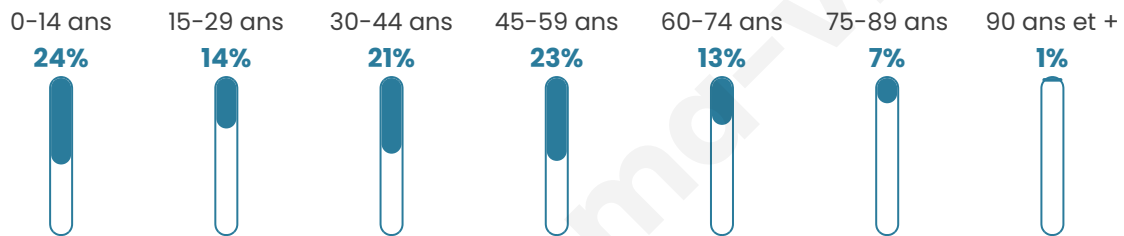

889

Age moyen

38 ans

Pop active

53.3%

Taux chômage

3.1%

Pop densité

81 h/km²

Revenu moyen

24 260 €/an

Evolution du nombre d'habitants

Sources : Institut national de la statistique et des études économiques (insee) selon Les dernières parutions officielles de 2024 portant sur les années 2020, 2021 et 2022.

Tranche d'âge

Activité professionnelle

Niveau de diplôme

Composition des ménages

Profils électoraux

Premier tour

	Marine LE PEN	35.03 %
	Emmanuel MACRON	27.40 %
	Jean-Luc MÉLENCHON	11.35 %
	Éric ZEMMOUR	8.61 %
	Yannick JADOT	4.50 %
	Valérie PÉCRESSE	4.11 %
	Jean LASSALLE	2.94 %
	Nicolas DUPONT-AIGNAN	2.94 %
	Anne HIDALGO	1.76 %
	Fabien ROUSSEL	0.98 %
	Nathalie ARTHAUD	0.20 %
	Philippe POUTOU	0.20 %