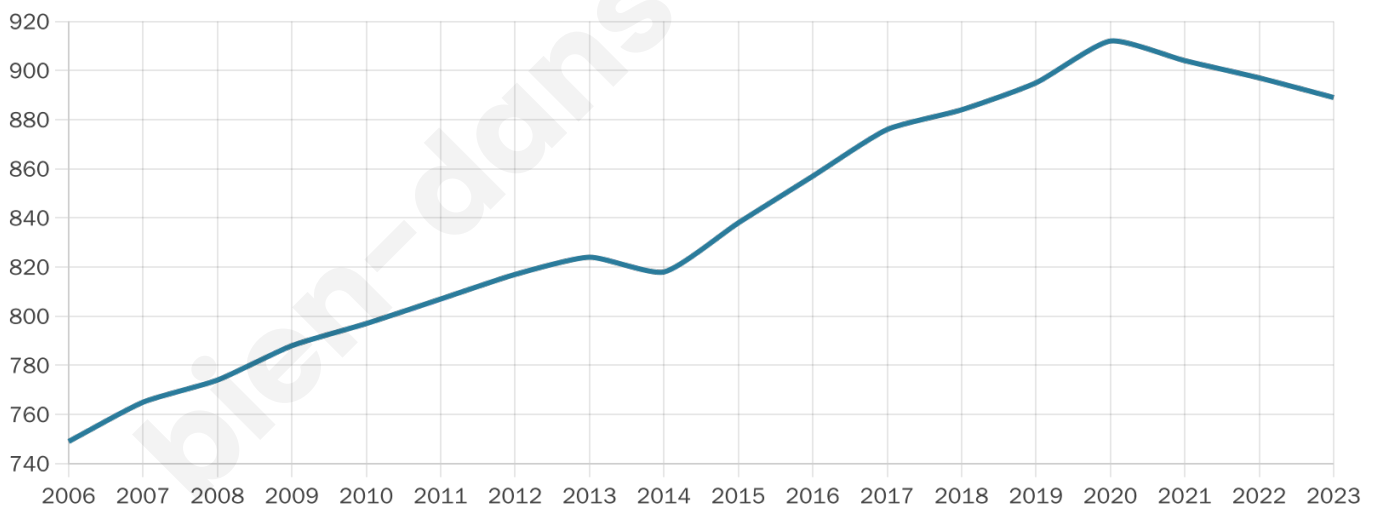

Version web

Ville de Biziat

Présenté par

BIEN dans
ma **VILLE** 

Sommaire

Situation géographique	3
Statistiques sur la population	4
Evolution du nombre d'habitants	4
Tranche d'âge	5
0-14 ans	5
15-29 ans	5
30-44 ans	5
45-59 ans	5
60-74 ans	5
75-89 ans	5
90 ans et +	5
Activité professionnelle	5
Agriculteurs	5
Artisans, Commerçants	5
Cadres et sup.	5
Professions intermédiaires	5
Employé	5
Ouvrier	5
Retraité	5
Autres	5
Niveau de diplôme	6
Sans diplôme ou CEP	6
Brevet, BEPC, DNB	6
CAP-BEP ou équivalent	6
BAC ou équivalent	6
BAC+2	6
BAC+3 ou +4	6
BAC+5 ou plus	6
Composition des ménages	6
Couple sans enfant	6
Couple avec enfant(s)	6
Famille monoparentale	6
Colocation / Autre	6
Personnes seules	6
Profils électoraux	7
Premier tour	7
Sécurité	8
Evolution du nombre d'infractions	8
Pour comparer	9
Services à la population	10
Commerce	10
Éducation	10
Villes autour de Biziat	11

889

Age moyen

38 ans

Pop active

53.3%

Taux chômage

3.1%

Pop densité

81 h/km²

Revenu moyen

24 260 €/an

Evolution du nombre d'habitants

Sources : Institut national de la statistique et des études économiques (insee) selon Les dernières parutions officielles de 2024 portant sur les années 2020, 2021 et 2022.