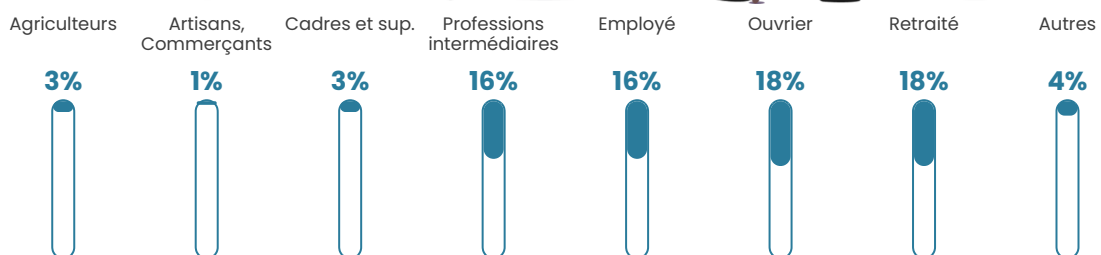

81 h/km²

Revenu moyen

24 260 €/an

Evolution du nombre d'habitants

Sources : Institut national de la statistique et des études économiques (insee) selon Les dernières parutions officielles de 2024 portant sur les années 2020, 2021 et 2022.

Tranche d'âge

Activité professionnelle

Niveau de diplôme

Composition des ménages

Profils électoraux

Premier tour

	Marine LE PEN	35.03 %
	Emmanuel MACRON	27.40 %
	Jean-Luc MÉLENCHON	11.35 %
	Éric ZEMMOUR	8.61 %
	Yannick JADOT	4.50 %
	Valérie PÉCRESSE	4.11 %
	Jean LASSALLE	2.94 %
	Nicolas DUPONT-AIGNAN	2.94 %
	Anne HIDALGO	1.76 %
	Fabien ROUSSEL	0.98 %
	Nathalie ARTHAUD	0.20 %
	Philippe POUTOU	0.20 %