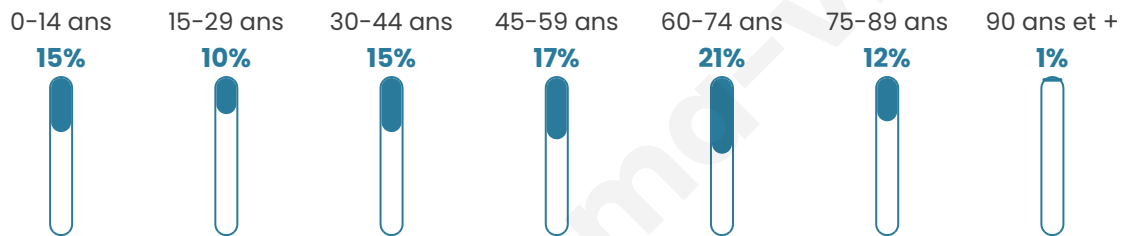

# Statistiques sur la population

Nombre d'habitants

**1 355**

Age moyen

**47 ans**

Pop active

**37.6%**

Taux chômage

**12.8%**

Pop densité

**68 h/km<sup>2</sup>**

Revenu moyen

**20 550 €/an**

## Evolution du nombre d'habitants

Sources : Institut national de la statistique et des études économiques (insee) selon Les dernières parutions officielles de 2024 portant sur les années 2020, 2021 et 2022.

## Tranche d'âge