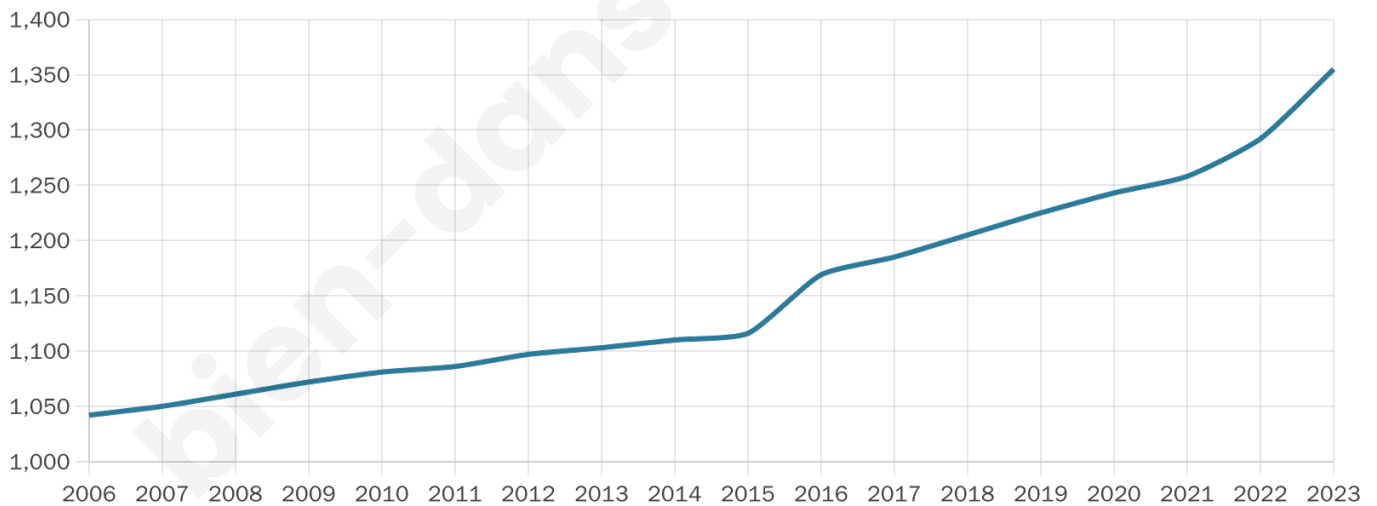

# Statistiques sur la population

Nombre d'habitants

**1 355**

Age moyen

**47 ans**

Pop active

**37.6%**

Taux chômage

**12.8%**

Pop densité

**68 h/km<sup>2</sup>**

Revenu moyen

**20 550 €/an**

## Evolution du nombre d'habitants

Sources : Institut national de la statistique et des études économiques (insee) selon Les dernières parutions officielles de 2024 portant sur les années 2020, 2021 et 2022.