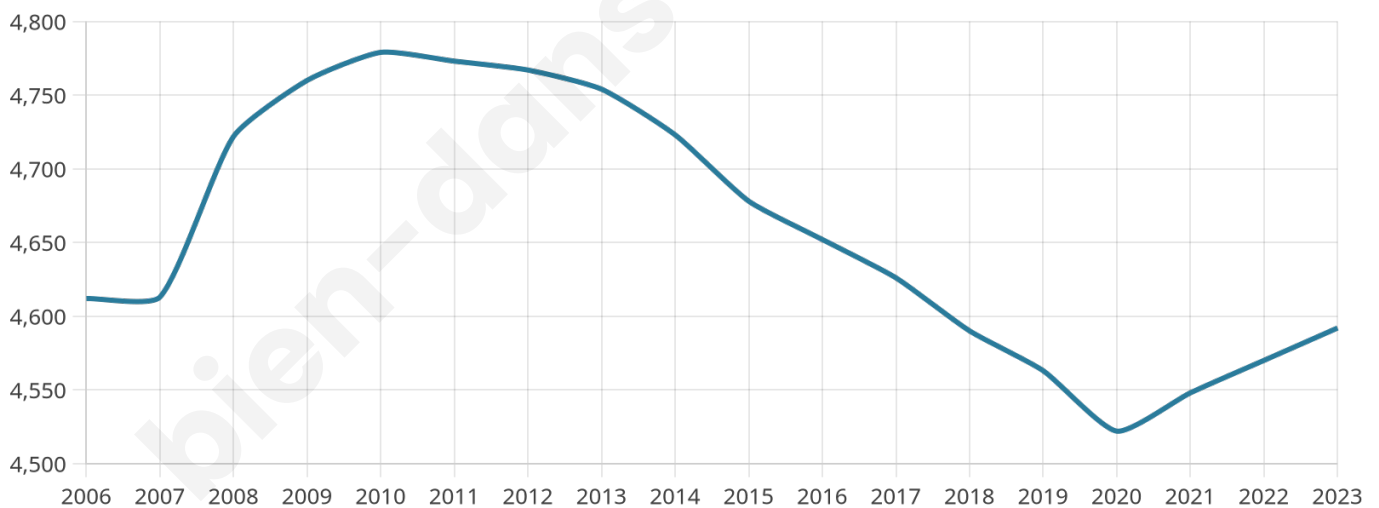

# Statistiques sur la population

Nombre d'habitants

**4 592**

Age moyen

**46 ans**

Pop active

**44.1%**

Taux chômage

**6.9%**

Pop densité

**1 148 h/km<sup>2</sup>**

Revenu moyen

**26 410 €/an**

## Evolution du nombre d'habitants

Sources : Institut national de la statistique et des études économiques (insee) selon Les dernières parutions officielles de 2024 portant sur les années 2020, 2021 et 2022.