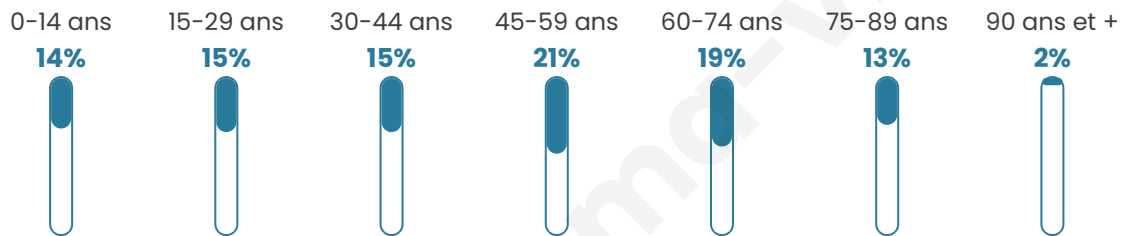

# Statistiques sur la population

Nombre d'habitants

**4 592**

Age moyen

**46 ans**

Pop active

**44.1%**

Taux chômage

**6.9%**

Pop densité

**1 148 h/km<sup>2</sup>**

Revenu moyen

**26 410 €/an**

## Evolution du nombre d'habitants

Sources : Institut national de la statistique et des études économiques (insee) selon Les dernières parutions officielles de 2024 portant sur les années 2020, 2021 et 2022.

## Tranche d'âge