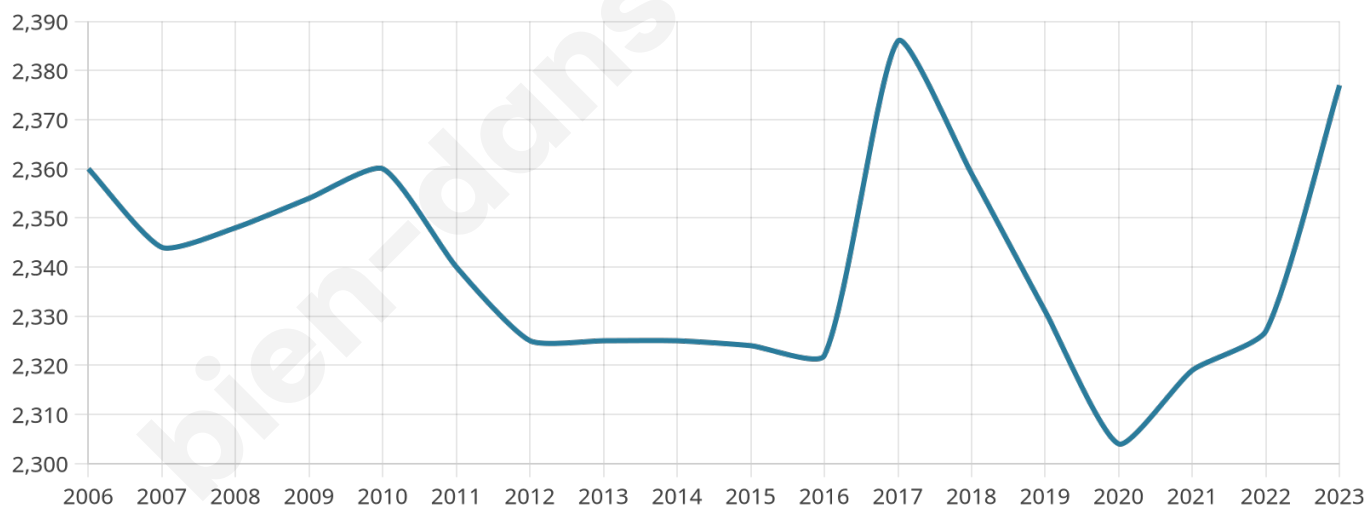

# Statistiques sur la population

Nombre d'habitants

**2 377**

Age moyen

**48 ans**

Pop active

**38.2%**

Taux chômage

**4.9%**

Pop densité

**396 h/km<sup>2</sup>**

Revenu moyen

**38 860 €/an**

## Evolution du nombre d'habitants

Sources : Institut national de la statistique et des études économiques (insee) selon Les dernières parutions officielles de 2024 portant sur les années 2020, 2021 et 2022.