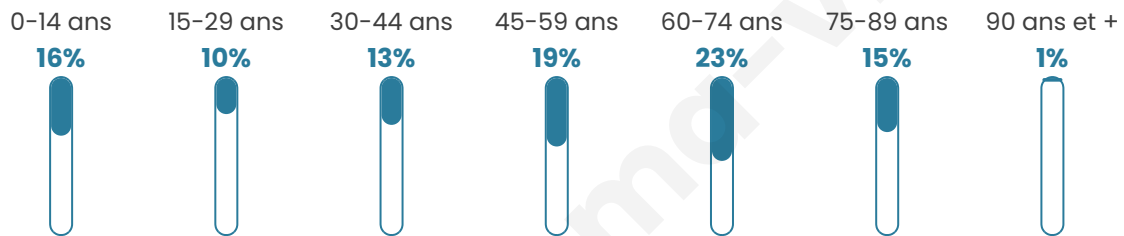

# Statistiques sur la population

Nombre d'habitants

**2 377**

Age moyen

**48 ans**

Pop active

**38.2%**

Taux chômage

**4.9%**

Pop densité

**396 h/km<sup>2</sup>**

Revenu moyen

**38 860 €/an**

## Evolution du nombre d'habitants

Sources : Institut national de la statistique et des études économiques (insee) selon Les dernières parutions officielles de 2024 portant sur les années 2020, 2021 et 2022.

## Tranche d'âge