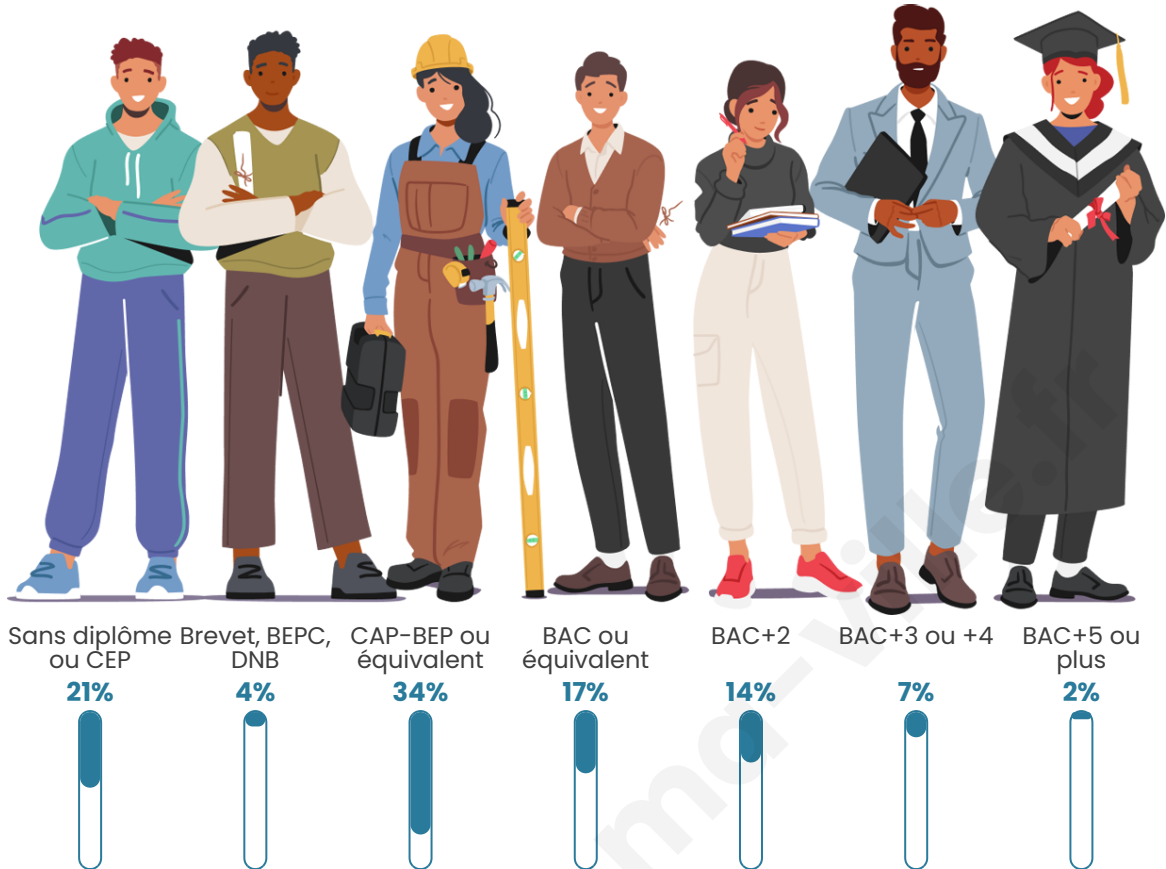

Tranche d'âge

Activité professionnelle

Niveau de diplôme

Composition des ménages

Profils électoraux

Premier tour

	Marine LE PEN	34.26 %
	Emmanuel MACRON	32.87 %
	Jean-Luc MÉLENCHON	10.73 %
	Éric ZEMMOUR	7.61 %
	Jean LASSALLE	3.81 %
	Valérie PÉCRESSE	2.77 %
	Nicolas DUPONT-AIGNAN	2.42 %
	Nathalie ARTHAUD	1.73 %
	Yannick JADOT	1.73 %
	Philippe POUTOU	1.04 %
	Fabien ROUSSEL	0.69 %
	Anne HIDALGO	0.35 %