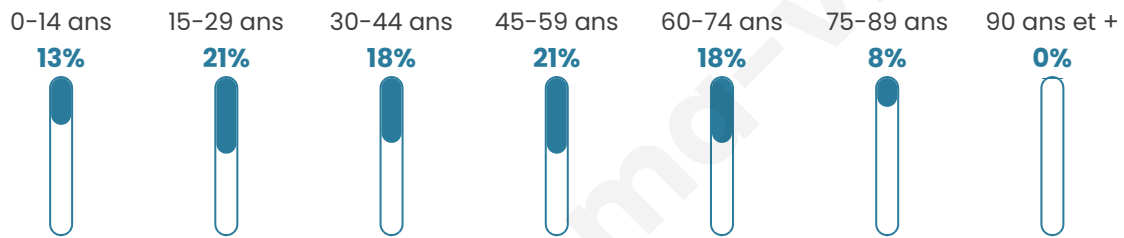

Version web

Ville de Bitschhoffen

Présenté par

BIEN dans
ma **VILLE** 

Sommaire

Situation géographique	3
Statistiques sur la population	4
Evolution du nombre d'habitants	4
Tranche d'âge	5
0-14 ans	5
15-29 ans	5
30-44 ans	5
45-59 ans	5
60-74 ans	5
75-89 ans	5
90 ans et +	5
Activité professionnelle	5
Agriculteurs	5
Artisans, Commerçants	5
Cadres et sup.	5
Professions intermédiaires	5
Employé	5
Ouvrier	5
Retraité	5
Autres	5
Niveau de diplôme	6
Sans diplôme ou CEP	6
Brevet, BEPC, DNB	6
CAP-BEP ou équivalent	6
BAC ou équivalent	6
BAC+2	6
BAC+3 ou +4	6
BAC+5 ou plus	6
Composition des ménages	6
Couple sans enfant	6
Couple avec enfant(s)	6
Famille monoparentale	6
Colocation / Autre	6
Personnes seules	6
Profils électoraux	7
Premier tour	7
Sécurité	8
Evolution du nombre d'infractions	8
Pour comparer	9
Services à la population	10
Commerce	10
Éducation	10
Villes autour de Bitschhoffen	11

42 ans

Pop active

55.2%

Taux chômage

3.8%

Pop densité

231 h/km²

Revenu moyen

Tranche d'âge

Activité professionnelle

Niveau de diplôme

Composition des ménages

Profils électoraux

Premier tour

	Marine LE PEN	34.26 %
	Emmanuel MACRON	32.87 %
	Jean-Luc MÉLENCHON	10.73 %
	Éric ZEMMOUR	7.61 %
	Jean LASSALLE	3.81 %
	Valérie PÉCRESSE	2.77 %
	Nicolas DUPONT-AIGNAN	2.42 %
	Nathalie ARTHAUD	1.73 %
	Yannick JADOT	1.73 %
	Philippe POUTOU	1.04 %
	Fabien ROUSSEL	0.69 %
	Anne HIDALGO	0.35 %