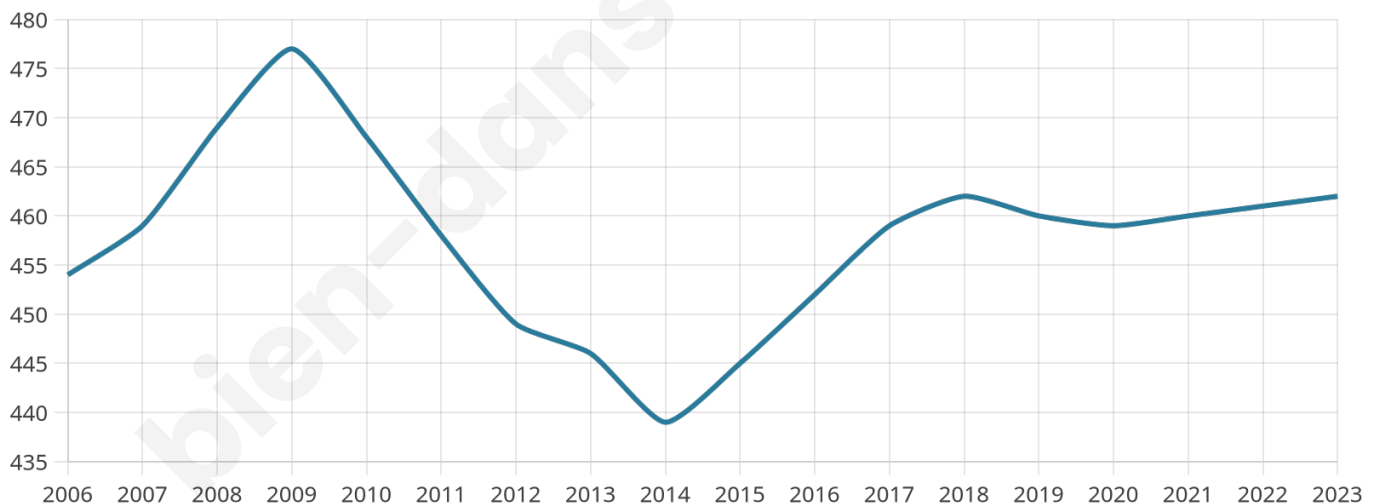

Version web

Ville de Bitschhoffen

Présenté par

BIEN dans
ma **VILLE** 

Sommaire

Situation géographique	3
Statistiques sur la population	4
Evolution du nombre d'habitants	4
Tranche d'âge	5
0-14 ans	5
15-29 ans	5
30-44 ans	5
45-59 ans	5
60-74 ans	5
75-89 ans	5
90 ans et +	5
Activité professionnelle	5
Agriculteurs	5
Artisans, Commerçants	5
Cadres et sup.	5
Professions intermédiaires	5
Employé	5
Ouvrier	5
Retraité	5
Autres	5
Niveau de diplôme	6
Sans diplôme ou CEP	6
Brevet, BEPC, DNB	6
CAP-BEP ou équivalent	6
BAC ou équivalent	6
BAC+2	6
BAC+3 ou +4	6
BAC+5 ou plus	6
Composition des ménages	6
Couple sans enfant	6
Couple avec enfant(s)	6
Famille monoparentale	6
Colocation / Autre	6
Personnes seules	6
Profils électoraux	7
Premier tour	7
Sécurité	8
Evolution du nombre d'infractions	8
Pour comparer	9
Services à la population	10
Commerce	10
Éducation	10
Villes autour de Bitschhoffen	11

Situation géographique

i Informations clés

- **Région** : Grand Est
- **Département** : Bas-Rhin
- **Code postal** : 67350
- **Superficie** : 2 km²

Statistiques sur la population

Nombre d'habitants

462

Age moyen

42 ans

Pop active

55.2%

Taux chômage

3.8%

Pop densité

231 h/km²

Revenu moyen

25 760 €/an

Evolution du nombre d'habitants

Sources : Institut national de la statistique et des études économiques (insee) selon Les dernières parutions officielles de 2024 portant sur les années 2020, 2021 et 2022.