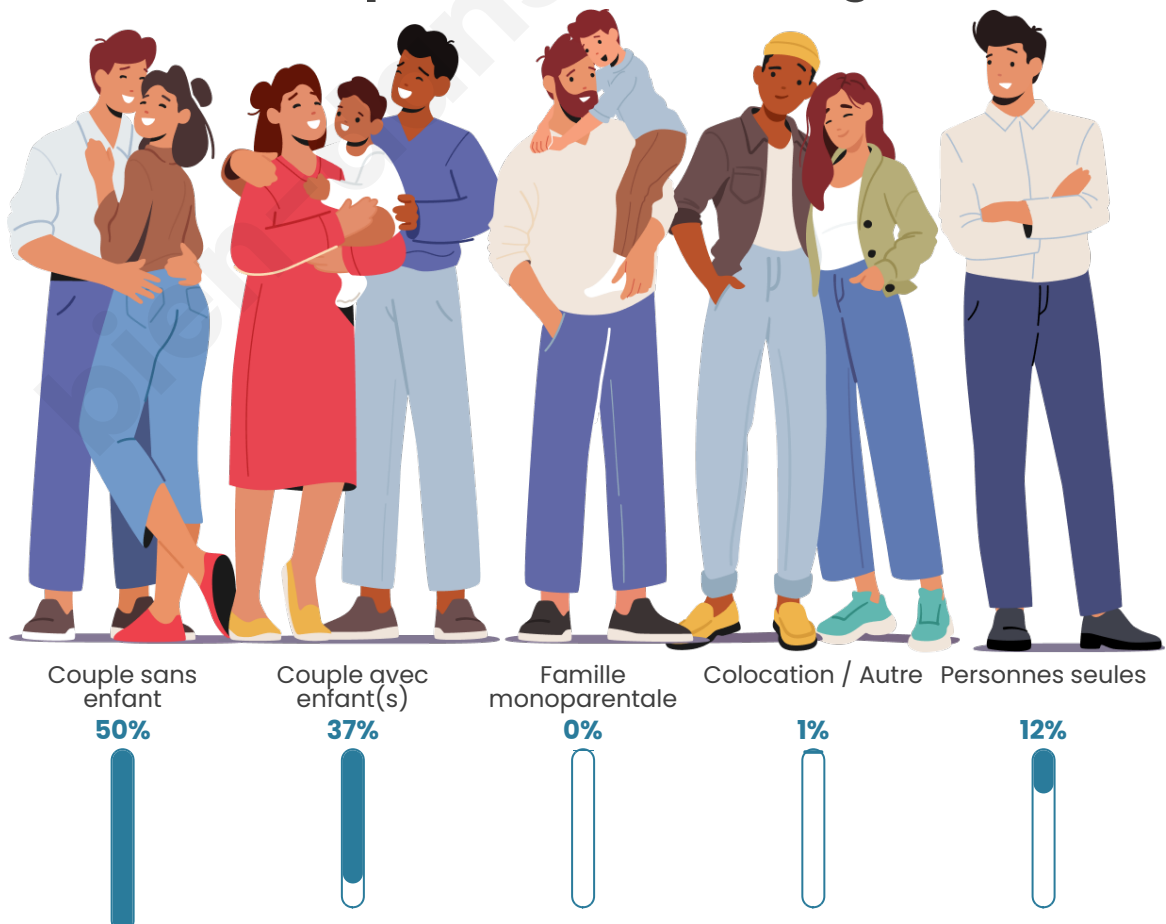

Tranche d'âge

Activité professionnelle

Niveau de diplôme

Composition des ménages

Profils électoraux

Premier tour

	Marine LE PEN	34.26 %
	Emmanuel MACRON	32.87 %
	Jean-Luc MÉLENCHON	10.73 %
	Éric ZEMMOUR	7.61 %
	Jean LASSALLE	3.81 %
	Valérie PÉCRESSE	2.77 %
	Nicolas DUPONT-AIGNAN	2.42 %
	Nathalie ARTHAUD	1.73 %
	Yannick JADOT	1.73 %
	Philippe POUTOU	1.04 %
	Fabien ROUSSEL	0.69 %
	Anne HIDALGO	0.35 %