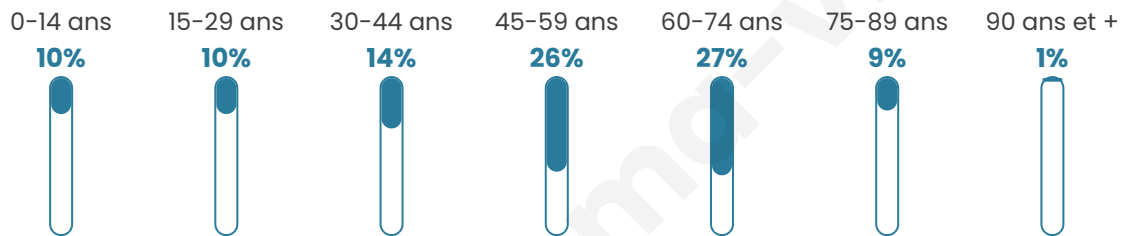

Statistiques sur la population

Nombre d'habitants

308

Age moyen

50 ans

Pop active

49%

Taux chômage

12.4%

Pop densité

18 h/km²

Revenu moyen

21 740 €/an

Evolution du nombre d'habitants

Sources : Institut national de la statistique et des études économiques (insee) selon Les dernières parutions officielles de 2024 portant sur les années 2020, 2021 et 2022.

Tranche d'âge

Activité professionnelle

Niveau de diplôme

Composition des ménages

Profils électoraux

Premier tour

	Marine LE PEN	34.43 %
	Emmanuel MACRON	20.28 %
	Jean-Luc MÉLENCHON	18.40 %
	Jean LASSALLE	4.25 %
	Éric ZEMMOUR	4.25 %
	Nicolas DUPONT-AIGNAN	4.25 %
	Fabien ROUSSEL	3.77 %
	Valérie PÉCRESSÉ	3.77 %
	Nathalie ARTHAUD	2.83 %
	Yannick JADOT	2.83 %
	Anne HIDALGO	0.47 %
	Philippe POUTOU	0.47 %