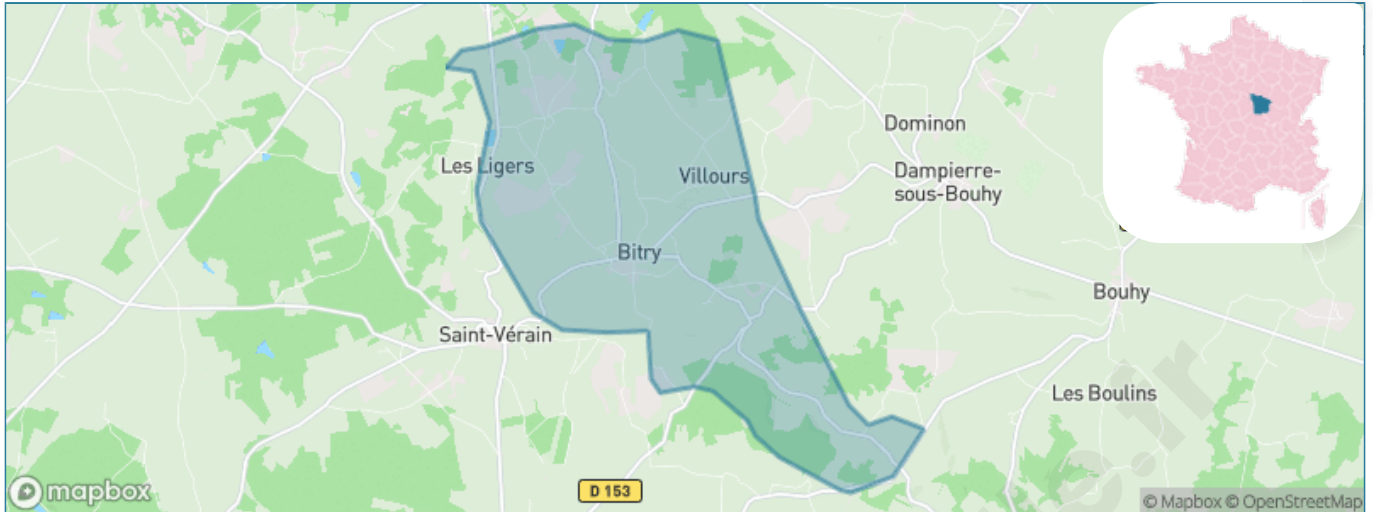

Version web

Ville de Bitry

Présenté par

BIEN dans
ma **VILLE** 

Sommaire

Situation géographique	3
Statistiques sur la population	4
Evolution du nombre d'habitants	4
Tranche d'âge	5
0-14 ans	5
15-29 ans	5
30-44 ans	5
45-59 ans	5
60-74 ans	5
75-89 ans	5
90 ans et +	5
Activité professionnelle	5
Agriculteurs	5
Artisans, Commerçants	5
Cadres et sup.	5
Professions intermédiaires	5
Employé	5
Ouvrier	5
Retraité	5
Autres	5
Niveau de diplôme	6
Sans diplôme ou CEP	6
Brevet, BEPC, DNB	6
CAP-BEP ou équivalent	6
BAC ou équivalent	6
BAC+2	6
BAC+3 ou +4	6
BAC+5 ou plus	6
Composition des ménages	6
Couple sans enfant	6
Couple avec enfant(s)	6
Famille monoparentale	6
Colocation / Autre	6
Personnes seules	6
Profil électoraux	7
Premier tour	7
Sécurité	8
Evolution du nombre d'infractions	8
Pour comparer	9
Services à la population	10
Commerce	10
Éducation	10
Villes autour de Bitry	11
Avis sur la ville de Bitry	12
Moyenne par critère	12
Villes autour de Bitry	12
Répartition des avis par note	12
Répartition des avis par note	12

Situation géographique

i Informations clés

- **Région** : Bourgogne-Franche-Comté
- **Département** : Nièvre
- **Code postal** : 58310
- **Superficie** : 17 km²

RÉGION
BOURGOGNE
FRANCHE
COMTE

niÈVRE
le département