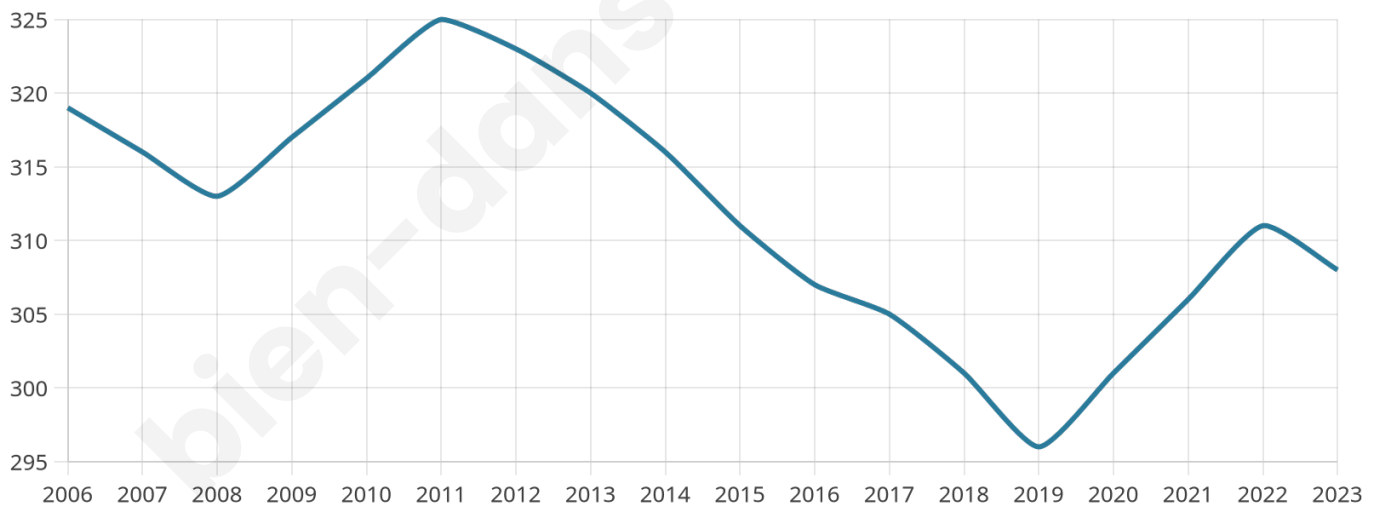

Statistiques sur la population

Nombre d'habitants

308

Age moyen

50 ans

Pop active

49%

Taux chômage

12.4%

Pop densité

18 h/km²

Revenu moyen

21 740 €/an

Evolution du nombre d'habitants

Sources : Institut national de la statistique et des études économiques (insee) selon Les dernières parutions officielles de 2024 portant sur les années 2020, 2021 et 2022.

Tranche d'âge

Activité professionnelle

Niveau de diplôme

Composition des ménages

Profils électoraux

Premier tour

	Marine LE PEN	34.43 %
	Emmanuel MACRON	20.28 %
	Jean-Luc MÉLENCHON	18.40 %
	Jean LASSALLE	4.25 %
	Éric ZEMMOUR	4.25 %
	Nicolas DUPONT-AIGNAN	4.25 %
	Fabien ROUSSEL	3.77 %
	Valérie PÉCRESSÉ	3.77 %
	Nathalie ARTHAUD	2.83 %
	Yannick JADOT	2.83 %
	Anne HIDALGO	0.47 %
	Philippe POUTOU	0.47 %