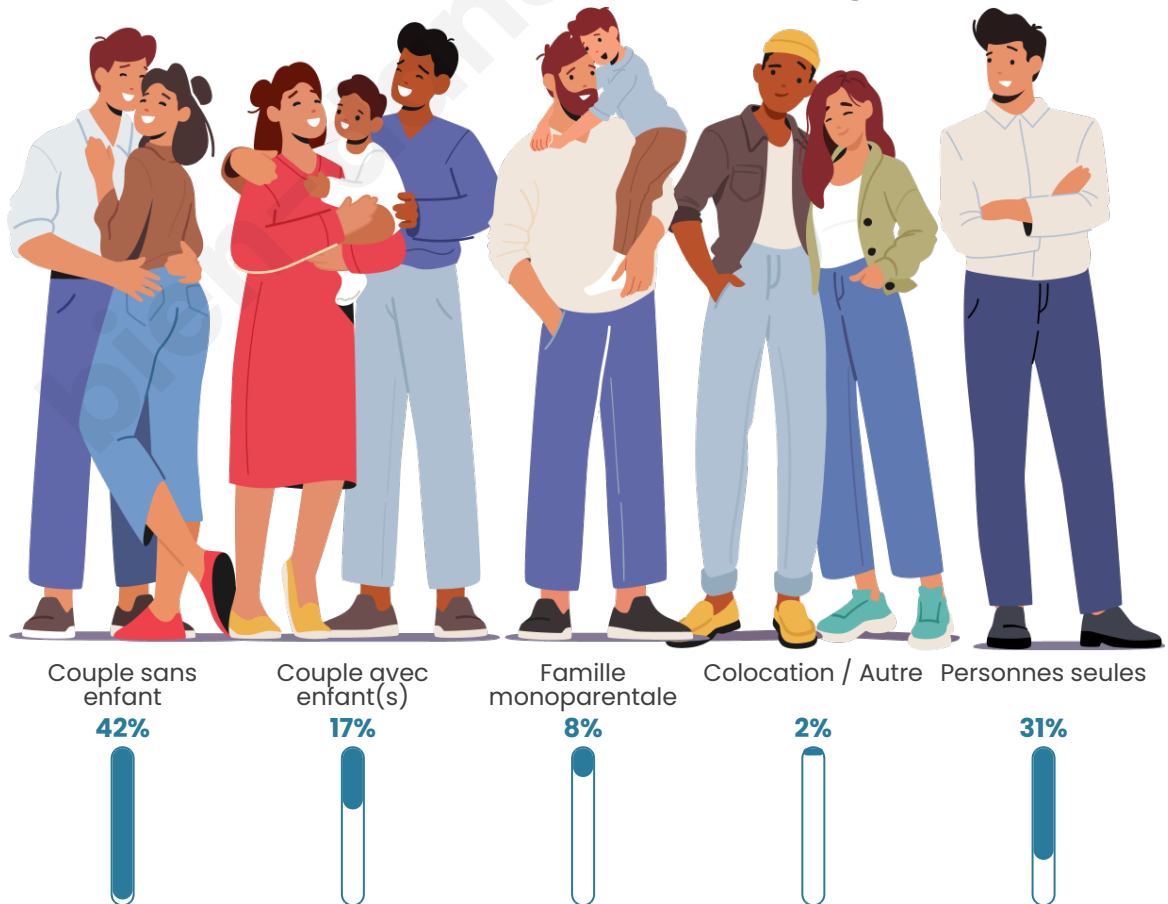

Tranche d'âge

Activité professionnelle

Niveau de diplôme

Composition des ménages

Profils électoraux

Premier tour

	Marine LE PEN	34.43 %
	Emmanuel MACRON	20.28 %
	Jean-Luc MÉLENCHON	18.40 %
	Jean LASSALLE	4.25 %
	Éric ZEMMOUR	4.25 %
	Nicolas DUPONT-AIGNAN	4.25 %
	Fabien ROUSSEL	3.77 %
	Valérie PÉCRESSÉ	3.77 %
	Nathalie ARTHAUD	2.83 %
	Yannick JADOT	2.83 %
	Anne HIDALGO	0.47 %
	Philippe POUTOU	0.47 %