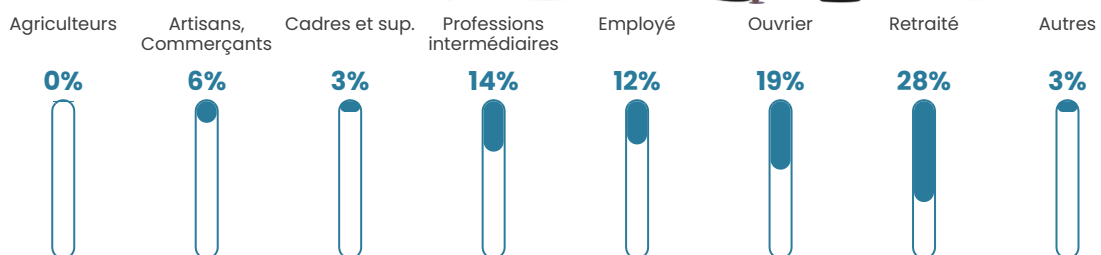

12.4%

Pop densité

18 h/km²

Revenu moyen

21 740 €/an

Evolution du nombre d'habitants

Sources : Institut national de la statistique et des études économiques (insee) selon Les dernières parutions officielles de 2024 portant sur les années 2020, 2021 et 2022.

Tranche d'âge

Activité professionnelle

Niveau de diplôme

Composition des ménages

Profils électoraux

Premier tour

	Marine LE PEN	34.43 %
	Emmanuel MACRON	20.28 %
	Jean-Luc MÉLENCHON	18.40 %
	Jean LASSALLE	4.25 %
	Éric ZEMMOUR	4.25 %
	Nicolas DUPONT-AIGNAN	4.25 %
	Fabien ROUSSEL	3.77 %
	Valérie PÉCRESSÉ	3.77 %
	Nathalie ARTHAUD	2.83 %
	Yannick JADOT	2.83 %
	Anne HIDALGO	0.47 %
	Philippe POUTOU	0.47 %