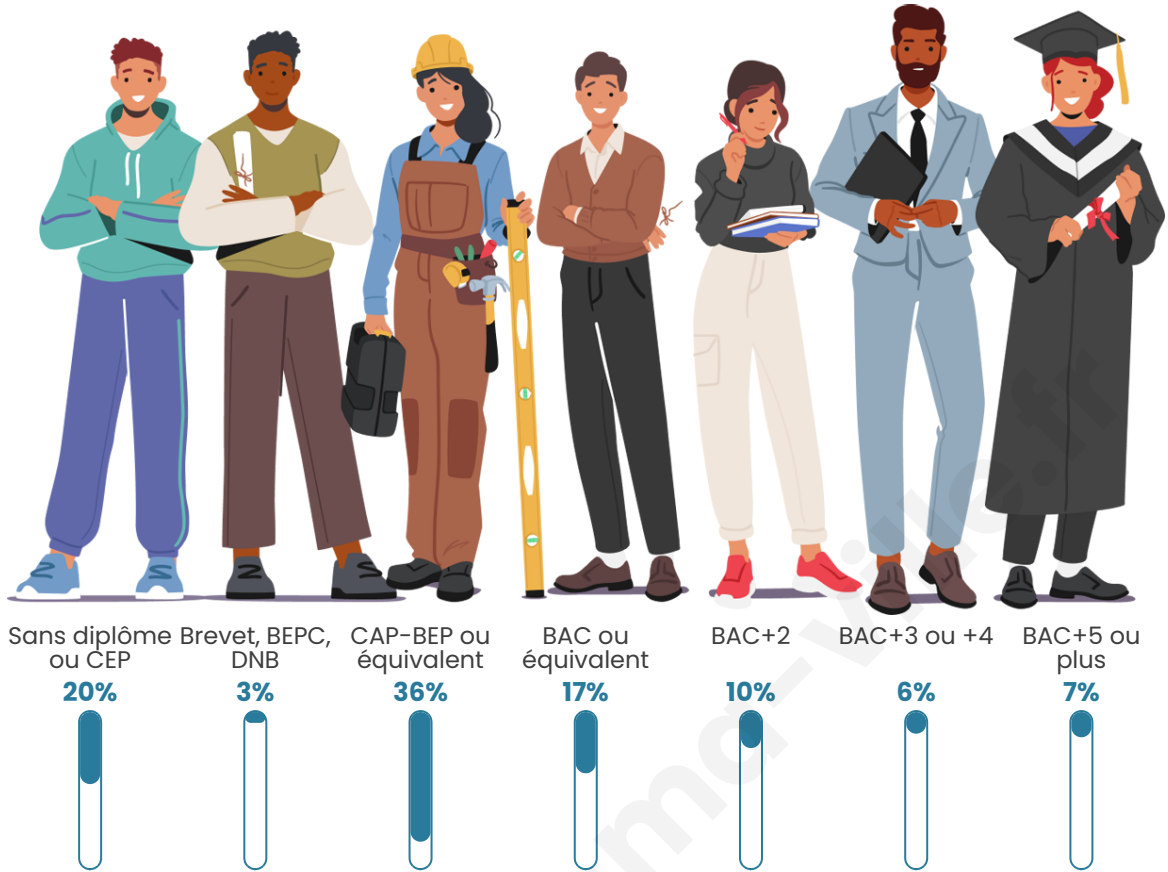

Statistiques sur la population

Nombre d'habitants

308

Age moyen

50 ans

Pop active

49%

Taux chômage

Tranche d'âge

Activité professionnelle

Niveau de diplôme

Composition des ménages

Profils électoraux

Premier tour

	Marine LE PEN	34.43 %
	Emmanuel MACRON	20.28 %
	Jean-Luc MÉLENCHON	18.40 %
	Jean LASSALLE	4.25 %
	Éric ZEMMOUR	4.25 %
	Nicolas DUPONT-AIGNAN	4.25 %
	Fabien ROUSSEL	3.77 %
	Valérie PÉCRESSÉ	3.77 %
	Nathalie ARTHAUD	2.83 %
	Yannick JADOT	2.83 %
	Anne HIDALGO	0.47 %
	Philippe POUTOU	0.47 %