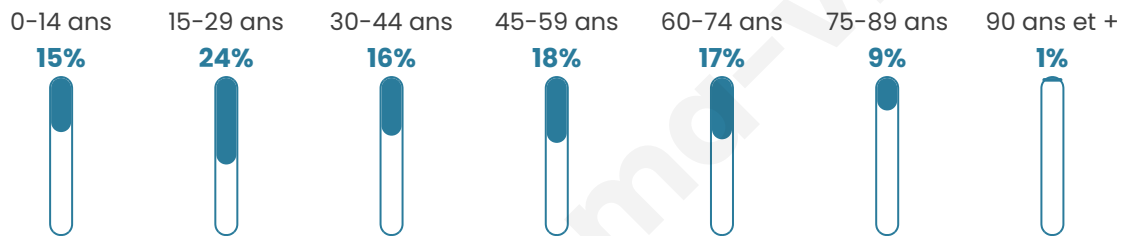

Version web

Ville de Bitche

Présenté par

BIEN dans
ma **VILLE** 

Sommaire

Situation géographique	3
Statistiques sur la population	4
Evolution du nombre d'habitants	4
Tranche d'âge	5
0-14 ans	5
15-29 ans	5
30-44 ans	5
45-59 ans	5
60-74 ans	5
75-89 ans	5
90 ans et +	5
Activité professionnelle	5
Agriculteurs	5
Artisans, Commerçants	5
Cadres et sup.	5
Professions intermédiaires	5
Employé	5
Ouvrier	5
Retraité	5
Autres	5
Niveau de diplôme	6
Sans diplôme ou CEP	6
Brevet, BEPC, DNB	6
CAP-BEP ou équivalent	6
BAC ou équivalent	6
BAC+2	6
BAC+3 ou +4	6
BAC+5 ou plus	6
Composition des ménages	6
Couple sans enfant	6
Couple avec enfant(s)	6
Famille monoparentale	6
Colocation / Autre	6
Personnes seules	6
Profil électoraux	7
Premier tour	7
Sécurité	8
Evolution du nombre d'infractions	8
Pour comparer	9
Services à la population	10
Commerce	10
Éducation	10
Villes autour de Bitche	11
Avis sur la ville de Bitche	12
Moyenne par critère	12
Villes autour de Bitche	12
Répartition des avis par note	12
Répartition des avis par note	12

41 ans

Pop active

49.4%

Taux chômage

10.8%

Pop densité

121 h/km²

Revenu moyen

Tranche d'âge

Activité professionnelle

Niveau de diplôme

Composition des ménages

Profils électoraux

Premier tour

	Emmanuel MACRON	31.23 %
	Marine LE PEN	27.88 %
	Jean-Luc MÉLENCHON	14.67 %
	Éric ZEMMOUR	9.43 %
	Valérie PÉCRESSÉ	3.87 %
	Jean LASSALLE	3.73 %
	Nicolas DUPONT- AIGNAN	3.11 %
	Yannick JADOT	2.64 %
	Anne HIDALGO	1.18 %
	Fabien ROUSSEL	0.90 %
	Nathalie ARTHAUD	0.75 %
	Philippe POUTOU	0.61 %