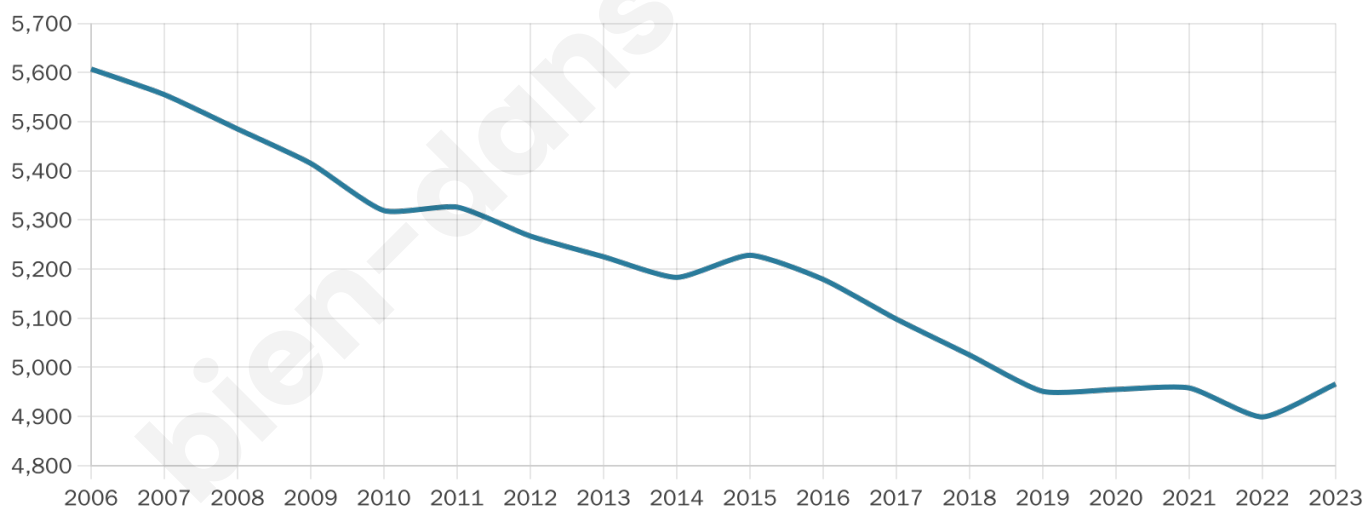

Version web

Ville de Bitche

Présenté par

BIEN dans
ma **VILLE** 

Sommaire

Situation géographique	3
Statistiques sur la population	4
Evolution du nombre d'habitants	4
Tranche d'âge	5
0-14 ans	5
15-29 ans	5
30-44 ans	5
45-59 ans	5
60-74 ans	5
75-89 ans	5
90 ans et +	5
Activité professionnelle	5
Agriculteurs	5
Artisans, Commerçants	5
Cadres et sup.	5
Professions intermédiaires	5
Employé	5
Ouvrier	5
Retraité	5
Autres	5
Niveau de diplôme	6
Sans diplôme ou CEP	6
Brevet, BEPC, DNB	6
CAP-BEP ou équivalent	6
BAC ou équivalent	6
BAC+2	6
BAC+3 ou +4	6
BAC+5 ou plus	6
Composition des ménages	6
Couple sans enfant	6
Couple avec enfant(s)	6
Famille monoparentale	6
Colocation / Autre	6
Personnes seules	6
Profil électoraux	7
Premier tour	7
Sécurité	8
Evolution du nombre d'infractions	8
Pour comparer	9
Services à la population	10
Commerce	10
Éducation	10
Villes autour de Bitche	11
Avis sur la ville de Bitche	12
Moyenne par critère	12
Villes autour de Bitche	12
Répartition des avis par note	12
Répartition des avis par note	12

41 ans

Pop active

49.4%

Taux chômage

10.8%

Pop densité

121 h/km²

Revenu moyen

19 680 €/an

Evolution du nombre d'habitants

Sources : Institut national de la statistique et des études économiques (insee) selon Les dernières parutions officielles de 2024 portant sur les années 2020, 2021 et 2022.