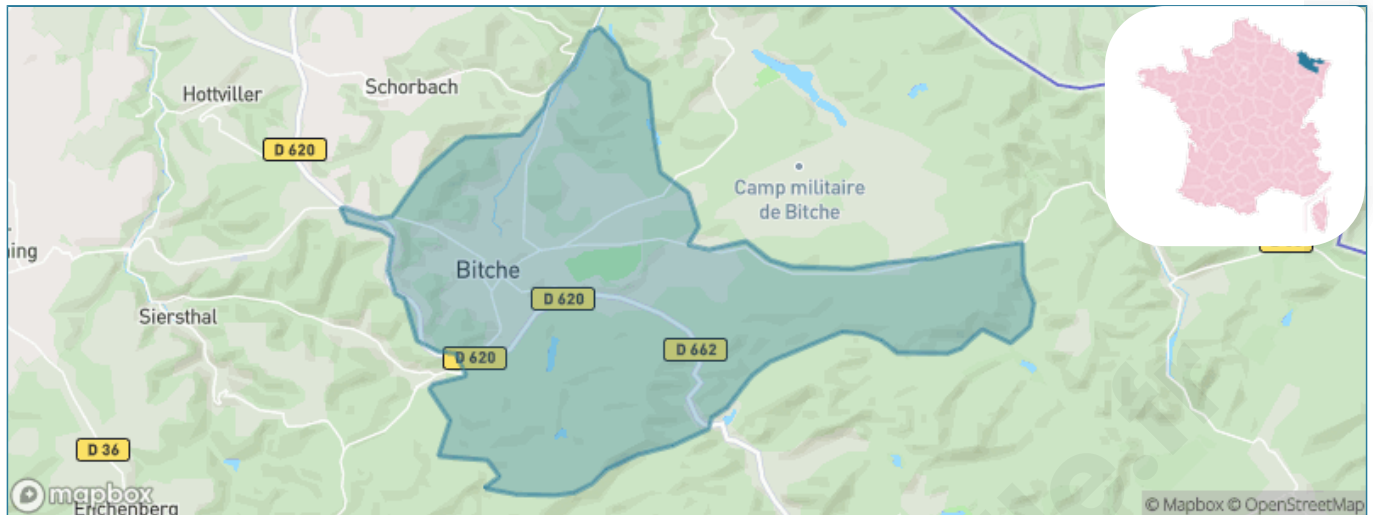

Version web

Ville de Bitche

Présenté par

BIEN dans
ma **VILLE** 

Sommaire

Situation géographique	3
Statistiques sur la population	4
Evolution du nombre d'habitants	4
Tranche d'âge	5
0-14 ans	5
15-29 ans	5
30-44 ans	5
45-59 ans	5
60-74 ans	5
75-89 ans	5
90 ans et +	5
Activité professionnelle	5
Agriculteurs	5
Artisans, Commerçants	5
Cadres et sup.	5
Professions intermédiaires	5
Employé	5
Ouvrier	5
Retraité	5
Autres	5
Niveau de diplôme	6
Sans diplôme ou CEP	6
Brevet, BEPC, DNB	6
CAP-BEP ou équivalent	6
BAC ou équivalent	6
BAC+2	6
BAC+3 ou +4	6
BAC+5 ou plus	6
Composition des ménages	6
Couple sans enfant	6
Couple avec enfant(s)	6
Famille monoparentale	6
Colocation / Autre	6
Personnes seules	6
Profil électoraux	7
Premier tour	7
Sécurité	8
Evolution du nombre d'infractions	8
Pour comparer	9
Services à la population	10
Commerce	10
Éducation	10
Villes autour de Bitche	11
Avis sur la ville de Bitche	12
Moyenne par critère	12
Villes autour de Bitche	12
Répartition des avis par note	12
Répartition des avis par note	12

Situation géographique

i Informations clés

- **Région** : Grand Est
- **Département** : Moselle
- **Code postal** : 57230
- **Superficie** : 41 km²

Statistiques sur la population

Nombre d'habitants

4 966

Age moyen