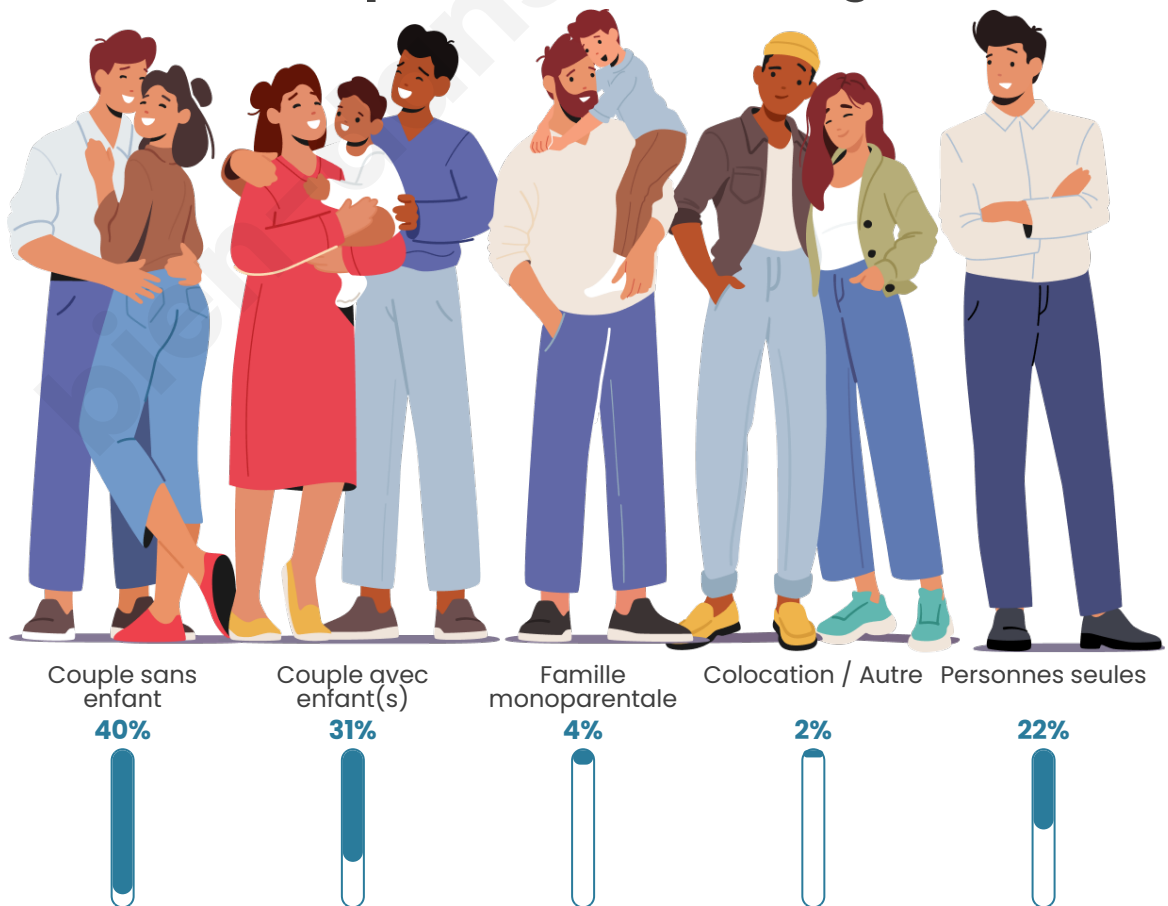

Tranche d'âge

Activité professionnelle

Niveau de diplôme

Composition des ménages

Profils électoraux

Premier tour

	Emmanuel MACRON	31.23 %
	Marine LE PEN	27.88 %
	Jean-Luc MÉLENCHON	14.67 %
	Éric ZEMMOUR	9.43 %
	Valérie PÉCRESSÉ	3.87 %
	Jean LASSALLE	3.73 %
	Nicolas DUPONT- AIGNAN	3.11 %
	Yannick JADOT	2.64 %
	Anne HIDALGO	1.18 %
	Fabien ROUSSEL	0.90 %
	Nathalie ARTHAUD	0.75 %
	Philippe POUTOU	0.61 %