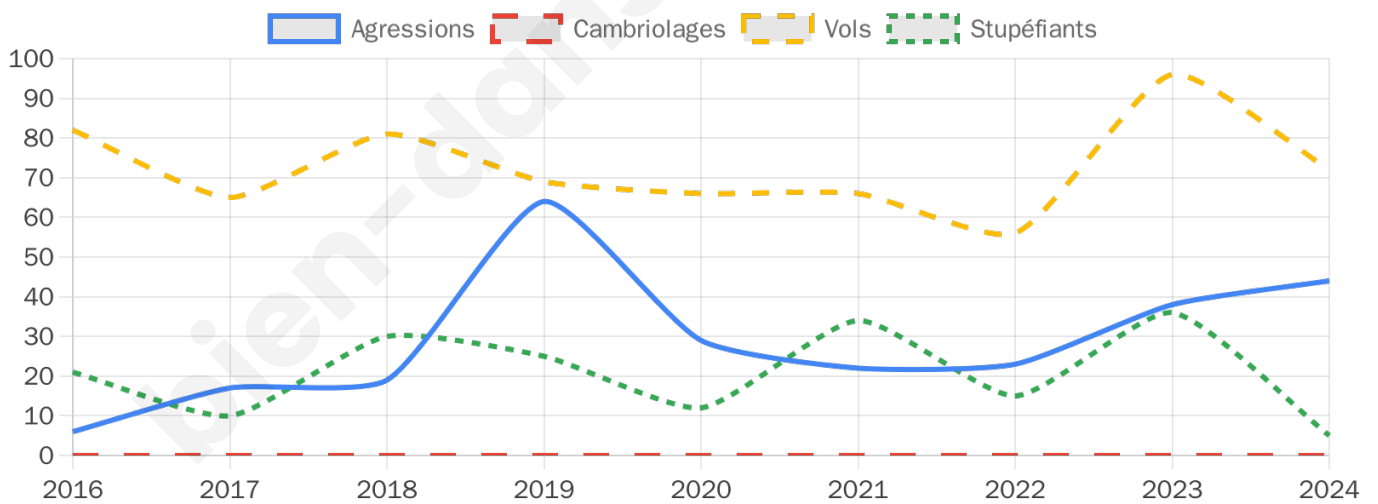

3 036 inscrits

Participation : 71.74%

Votes blancs : 1.47%

Votes nuls : 1.19%

Second tour

	Emmanuel MACRON	54,13 %
	Marine LE PEN	45,87 %

3 040 inscrits

Participation : 72.66%

Votes blancs : 4.62%

Votes nuls : 1.63%

Sécurité

Agressions physiques / sexuelles

44

Cambriolages

0

Vols / dégradations

72

Stupéfiants

5

Evolution du nombre d'infractions

Pour comparer

(en proportion du nombre d'habitants)

Sources : Bases statistiques communale, départementale et régionale de la délinquance enregistrée par la police et la gendarmerie nationales selon les dernières parutions officielles de 2025 portant sur l'année 2024 ([data.gouv](https://data.gouv.fr)).