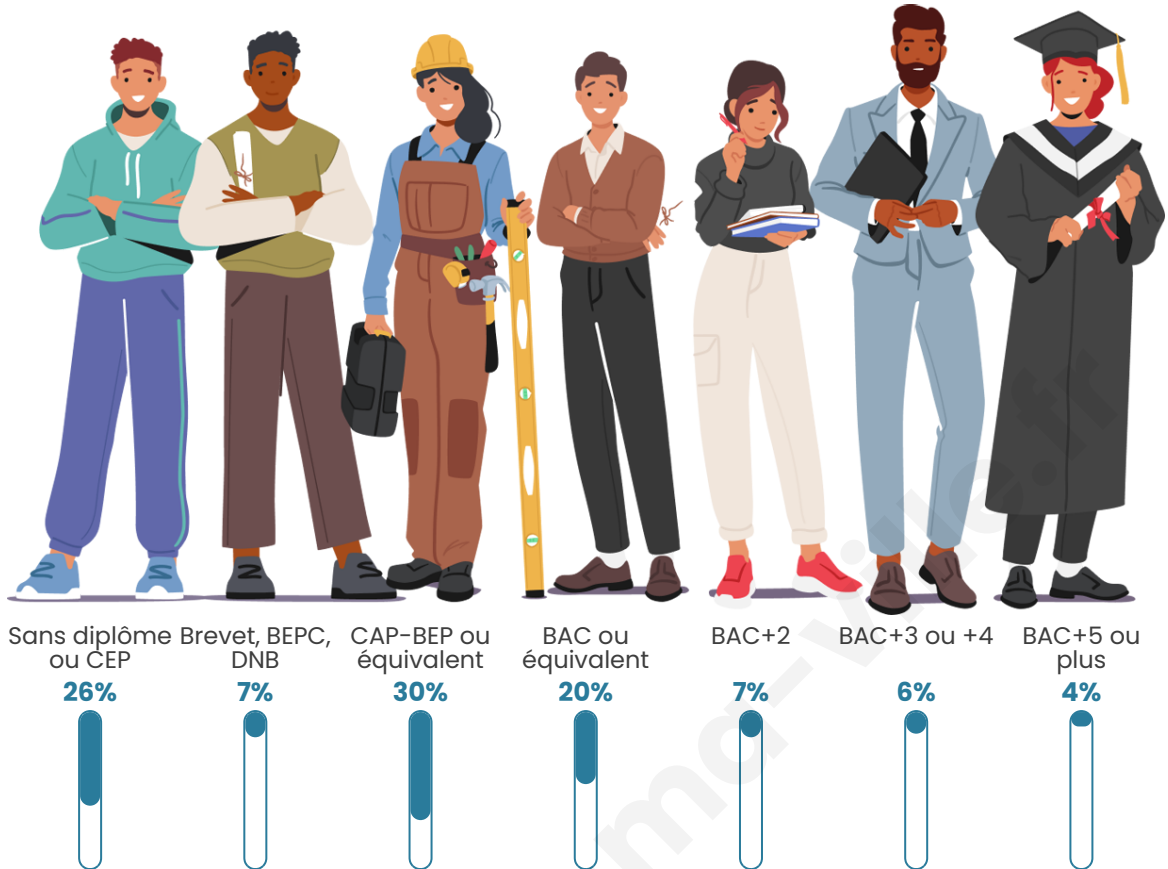

Tranche d'âge

Activité professionnelle

Niveau de diplôme

Composition des ménages

Profils électoraux

Premier tour

	Emmanuel MACRON	31.23 %
	Marine LE PEN	27.88 %
	Jean-Luc MÉLENCHON	14.67 %
	Éric ZEMMOUR	9.43 %
	Valérie PÉCRESSÉ	3.87 %
	Jean LASSALLE	3.73 %
	Nicolas DUPONT- AIGNAN	3.11 %
	Yannick JADOT	2.64 %
	Anne HIDALGO	1.18 %
	Fabien ROUSSEL	0.90 %
	Nathalie ARTHAUD	0.75 %
	Philippe POUTOU	0.61 %