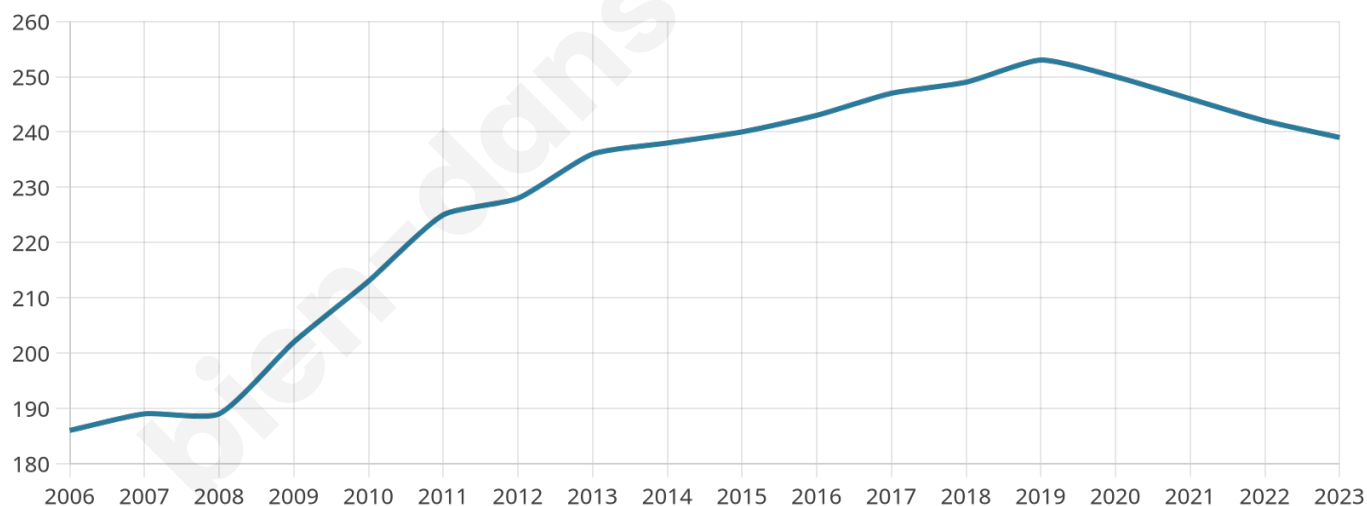

Version web

Ville de Bissezeele

Présenté par

BIEN dans
ma **VILLE** 

Sommaire

Situation géographique	3
Statistiques sur la population	4
Evolution du nombre d'habitants	4
Tranche d'âge	5
0-14 ans	5
15-29 ans	5
30-44 ans	5
45-59 ans	5
60-74 ans	5
75-89 ans	5
90 ans et +	5
Activité professionnelle	5
Agriculteurs	5
Artisans, Commerçants	5
Cadres et sup.	5
Professions intermédiaires	5
Employé	5
Ouvrier	5
Retraité	5
Autres	5
Niveau de diplôme	6
Sans diplôme ou CEP	6
Brevet, BEPC, DNB	6
CAP-BEP ou équivalent	6
BAC ou équivalent	6
BAC+2	6
BAC+3 ou +4	6
BAC+5 ou plus	6
Composition des ménages	6
Couple sans enfant	6
Couple avec enfant(s)	6
Famille monoparentale	6
Colocation / Autre	6
Personnes seules	6
Profils électoraux	7
Premier tour	7
Sécurité	8
Evolution du nombre d'infractions	8
Pour comparer	9
Services à la population	10
Commerce	10
Éducation	10
Villes autour de Bissezele	11

239

Age moyen

40 ans

Pop active

50.2%

Taux chômage

1.9%

Pop densité

80 h/km²

Revenu moyen

25 420 €/an

Evolution du nombre d'habitants

Sources : Institut national de la statistique et des études économiques (insee) selon Les dernières parutions officielles de 2024 portant sur les années 2020, 2021 et 2022.