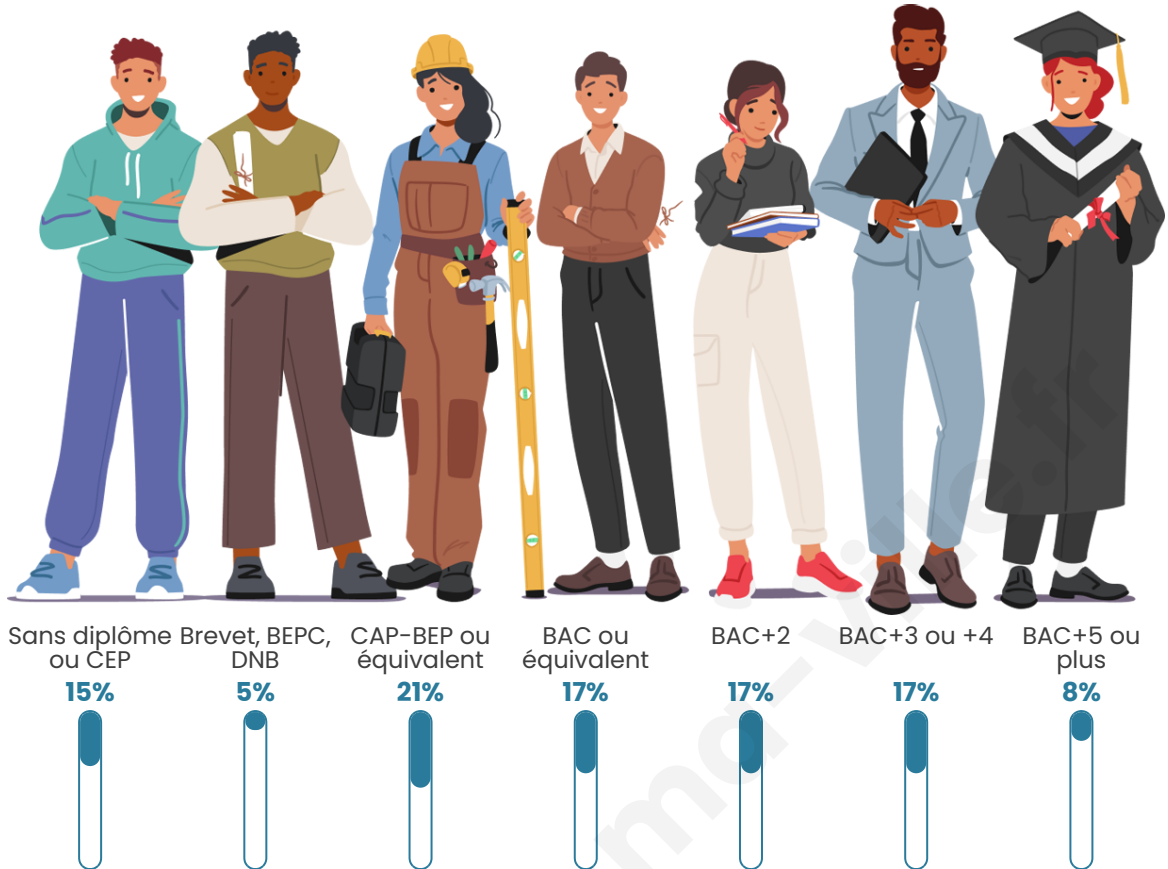

239

Age moyen

40 ans

Pop active

50.2%

Taux chômage

1.9%

Pop densité

Tranche d'âge

Activité professionnelle

Niveau de diplôme

Composition des ménages

Profils électoraux

Premier tour

	Marine LE PEN	27.61 %
	Emmanuel MACRON	24.54 %
	Jean-Luc MÉLENCHON	14.72 %
	Éric ZEMMOUR	9.82 %
	Valérie PÉCRESSÉ	8.59 %
	Nicolas DUPONT-AIGNAN	4.91 %
	Jean LASSALLE	3.68 %
	Yannick JADOT	2.45 %
	Nathalie ARTHAUD	1.23 %
	Fabien ROUSSEL	1.23 %
	Anne HIDALGO	0.61 %
	Philippe POUTOU	0.61 %