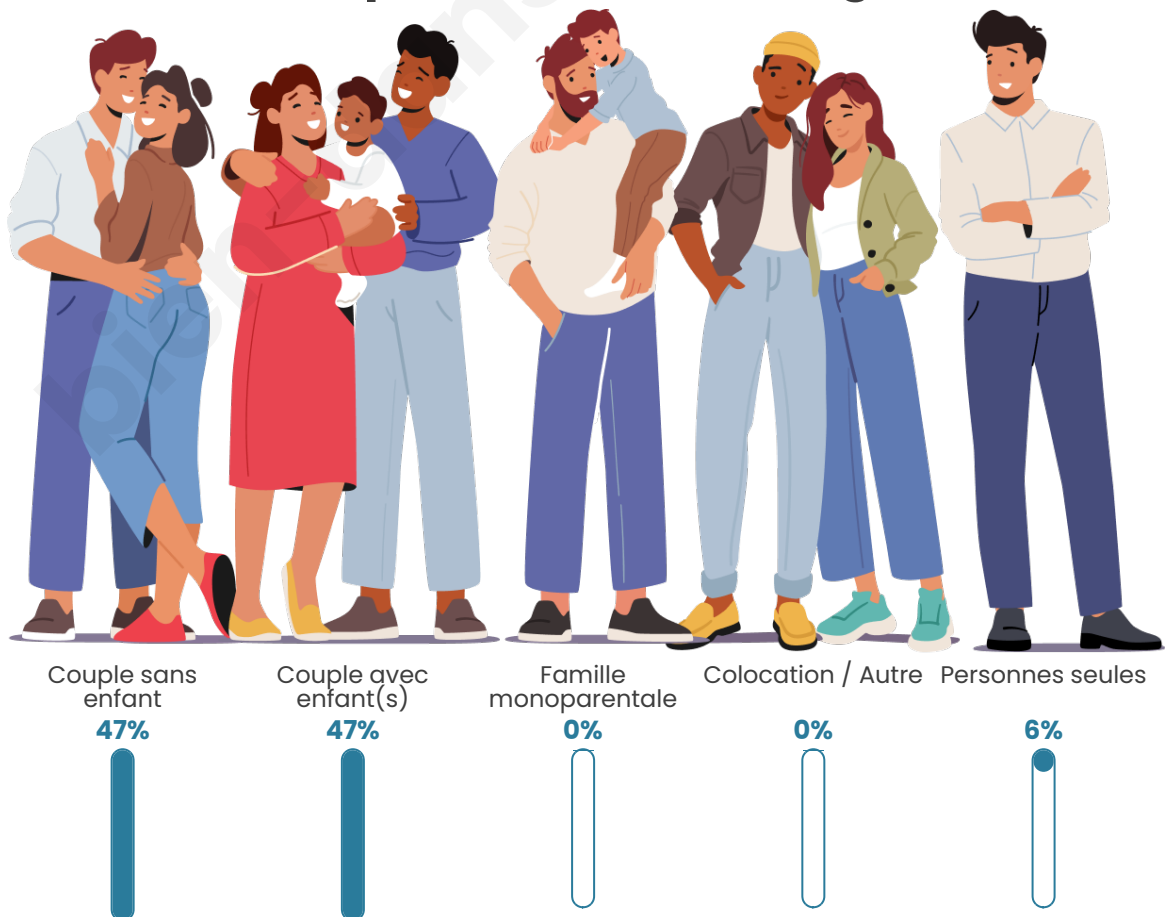

Tranche d'âge

Activité professionnelle

Niveau de diplôme

Composition des ménages

Profils électoraux

Premier tour

	Marine LE PEN	27.61 %
	Emmanuel MACRON	24.54 %
	Jean-Luc MÉLENCHON	14.72 %
	Éric ZEMMOUR	9.82 %
	Valérie PÉCRESSÉ	8.59 %
	Nicolas DUPONT-AIGNAN	4.91 %
	Jean LASSALLE	3.68 %
	Yannick JADOT	2.45 %
	Nathalie ARTHAUD	1.23 %
	Fabien ROUSSEL	1.23 %
	Anne HIDALGO	0.61 %
	Philippe POUTOU	0.61 %