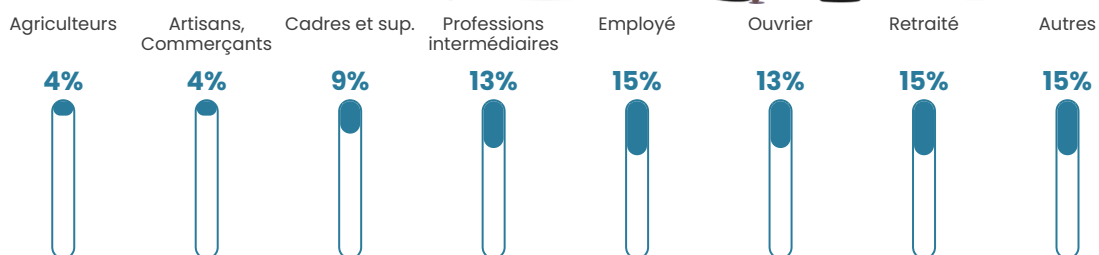

80 h/km²

Revenu moyen

25 420 €/an

Evolution du nombre d'habitants

Sources : Institut national de la statistique et des études économiques (insee) selon Les dernières parutions officielles de 2024 portant sur les années 2020, 2021 et 2022.

Tranche d'âge

Activité professionnelle

Niveau de diplôme

Composition des ménages

Profils électoraux

Premier tour

	Marine LE PEN	27.61 %
	Emmanuel MACRON	24.54 %
	Jean-Luc MÉLENCHON	14.72 %
	Éric ZEMMOUR	9.82 %
	Valérie PÉCRESSÉ	8.59 %
	Nicolas DUPONT-AIGNAN	4.91 %
	Jean LASSALLE	3.68 %
	Yannick JADOT	2.45 %
	Nathalie ARTHAUD	1.23 %
	Fabien ROUSSEL	1.23 %
	Anne HIDALGO	0.61 %
	Philippe POUTOU	0.61 %