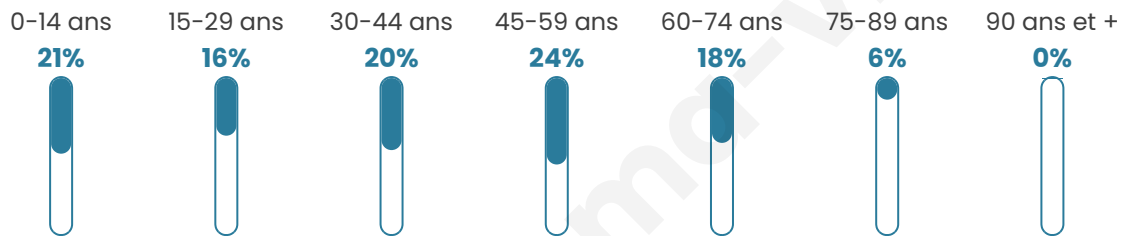

239

Age moyen

40 ans

Pop active

50.2%

Taux chômage

1.9%

Pop densité

80 h/km²

Revenu moyen

25 420 €/an

Evolution du nombre d'habitants

Sources : Institut national de la statistique et des études économiques (insee) selon Les dernières parutions officielles de 2024 portant sur les années 2020, 2021 et 2022.

Tranche d'âge

Activité professionnelle

Niveau de diplôme

Composition des ménages

Profils électoraux

Premier tour

	Marine LE PEN	27.61 %
	Emmanuel MACRON	24.54 %
	Jean-Luc MÉLENCHON	14.72 %
	Éric ZEMMOUR	9.82 %
	Valérie PÉCRESSÉ	8.59 %
	Nicolas DUPONT-AIGNAN	4.91 %
	Jean LASSALLE	3.68 %
	Yannick JADOT	2.45 %
	Nathalie ARTHAUD	1.23 %
	Fabien ROUSSEL	1.23 %
	Anne HIDALGO	0.61 %
	Philippe POUTOU	0.61 %