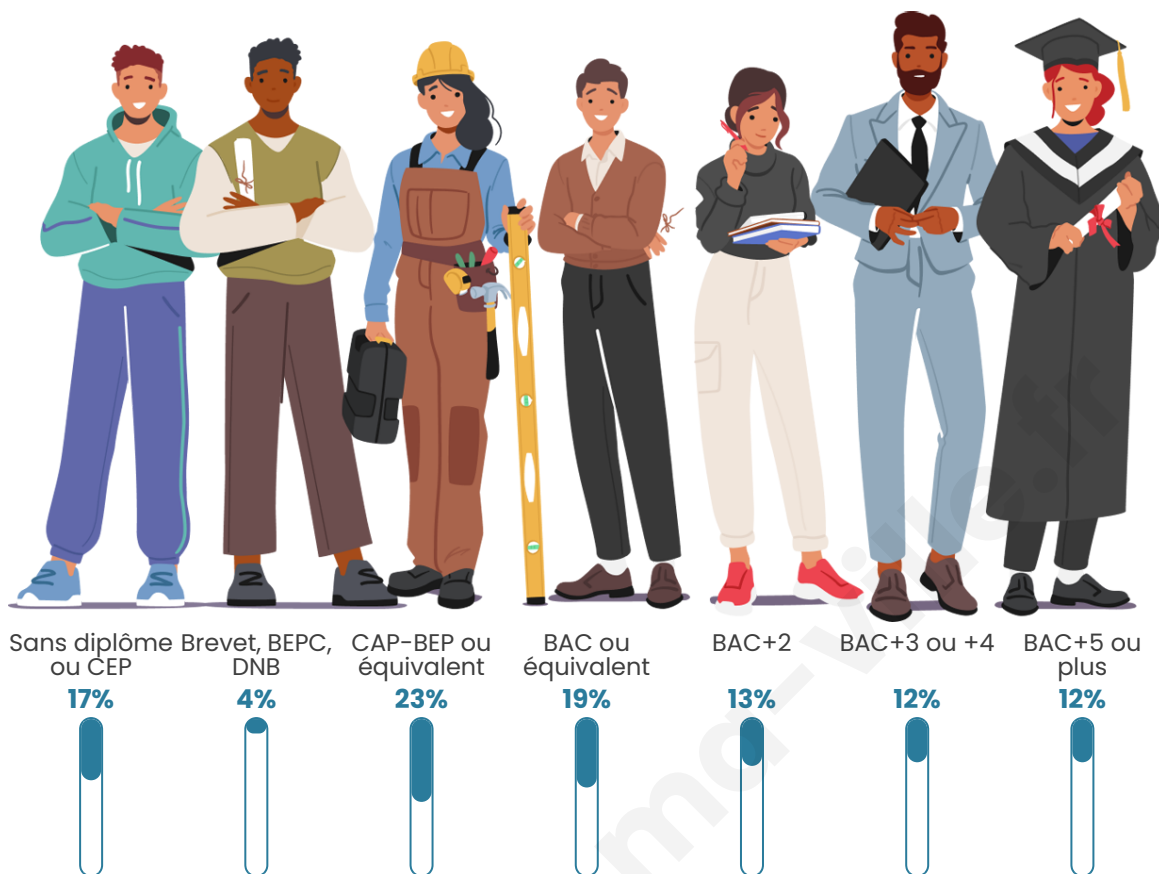

Statistiques sur la population

Nombre d'habitants

67

Age moyen

45 ans

Pop active

53.7%

Taux chômage

Tranche d'âge

Activité professionnelle

Niveau de diplôme

Composition des ménages

Profils électoraux

Premier tour

	Marine LE PEN	35.71 %
	Emmanuel MACRON	33.93 %
	Jean-Luc MÉLENCHON	8.93 %
	Valérie PÉCRESSE	7.14 %
	Jean LASSALLE	5.36 %
	Éric ZEMMOUR	5.36 %
	Yannick JADOT	3.57 %
	Nathalie ARTHAUD	0.00 %
	Fabien ROUSSEL	0.00 %
	Anne HIDALGO	0.00 %
	Philippe POUTOU	0.00 %
	Nicolas DUPONT-AIGNAN	0.00 %