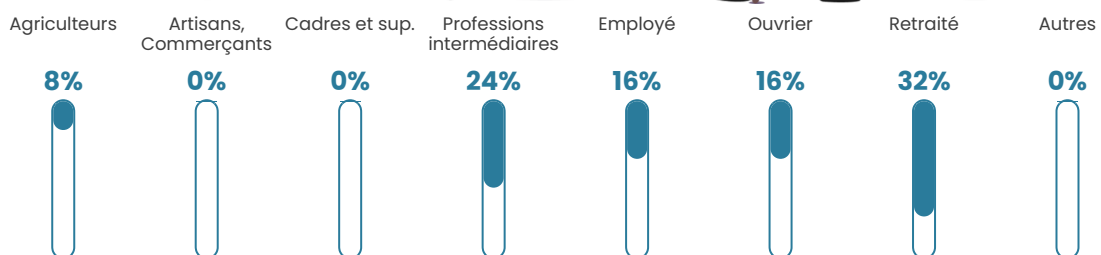

4.8%

Pop densité

8 h/km²

Revenu moyen

NC

Evolution du nombre d'habitants

Sources : Institut national de la statistique et des études économiques (insee) selon Les dernières parutions officielles de 2024 portant sur les années 2020, 2021 et 2022.

Tranche d'âge

Activité professionnelle

Niveau de diplôme

Composition des ménages

Profils électoraux

Premier tour

	Marine LE PEN	35.71 %
	Emmanuel MACRON	33.93 %
	Jean-Luc MÉLENCHON	8.93 %
	Valérie PÉCRESSE	7.14 %
	Jean LASSALLE	5.36 %
	Éric ZEMMOUR	5.36 %
	Yannick JADOT	3.57 %
	Nathalie ARTHAUD	0.00 %
	Fabien ROUSSEL	0.00 %
	Anne HIDALGO	0.00 %
	Philippe POUTOU	0.00 %
	Nicolas DUPONT-AIGNAN	0.00 %