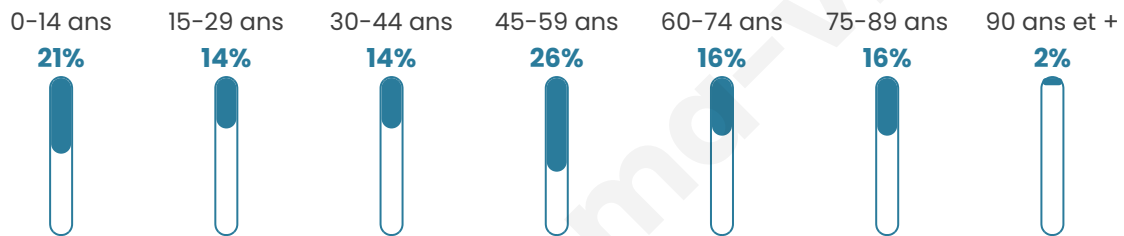

Statistiques sur la population

Nombre d'habitants

67

Age moyen

45 ans

Pop active

53.7%

Taux chômage

4.8%

Pop densité

8 h/km²

Revenu moyen

NC

Evolution du nombre d'habitants

Sources : Institut national de la statistique et des études économiques (insee) selon Les dernières parutions officielles de 2024 portant sur les années 2020, 2021 et 2022.

Tranche d'âge

Activité professionnelle

Niveau de diplôme

Composition des ménages

Profils électoraux

Premier tour

	Marine LE PEN	35.71 %
	Emmanuel MACRON	33.93 %
	Jean-Luc MÉLENCHON	8.93 %
	Valérie PÉCRESSE	7.14 %
	Jean LASSALLE	5.36 %
	Éric ZEMMOUR	5.36 %
	Yannick JADOT	3.57 %
	Nathalie ARTHAUD	0.00 %
	Fabien ROUSSEL	0.00 %
	Anne HIDALGO	0.00 %
	Philippe POUTOU	0.00 %
	Nicolas DUPONT-AIGNAN	0.00 %