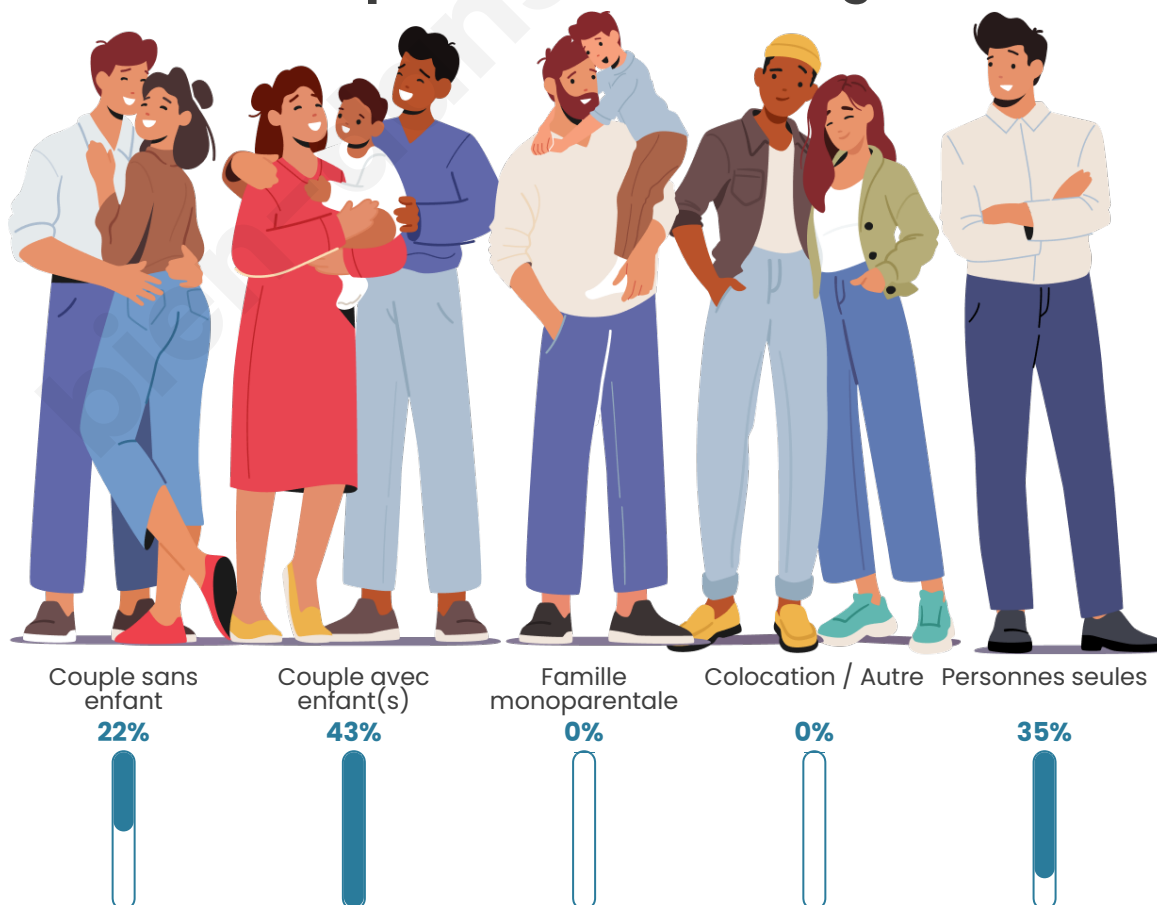

Tranche d'âge

Activité professionnelle

Niveau de diplôme

Composition des ménages

Profils électoraux

Premier tour

	Marine LE PEN	35.71 %
	Emmanuel MACRON	33.93 %
	Jean-Luc MÉLENCHON	8.93 %
	Valérie PÉCRESSE	7.14 %
	Jean LASSALLE	5.36 %
	Éric ZEMMOUR	5.36 %
	Yannick JADOT	3.57 %
	Nathalie ARTHAUD	0.00 %
	Fabien ROUSSEL	0.00 %
	Anne HIDALGO	0.00 %
	Philippe POUTOU	0.00 %
	Nicolas DUPONT-AIGNAN	0.00 %