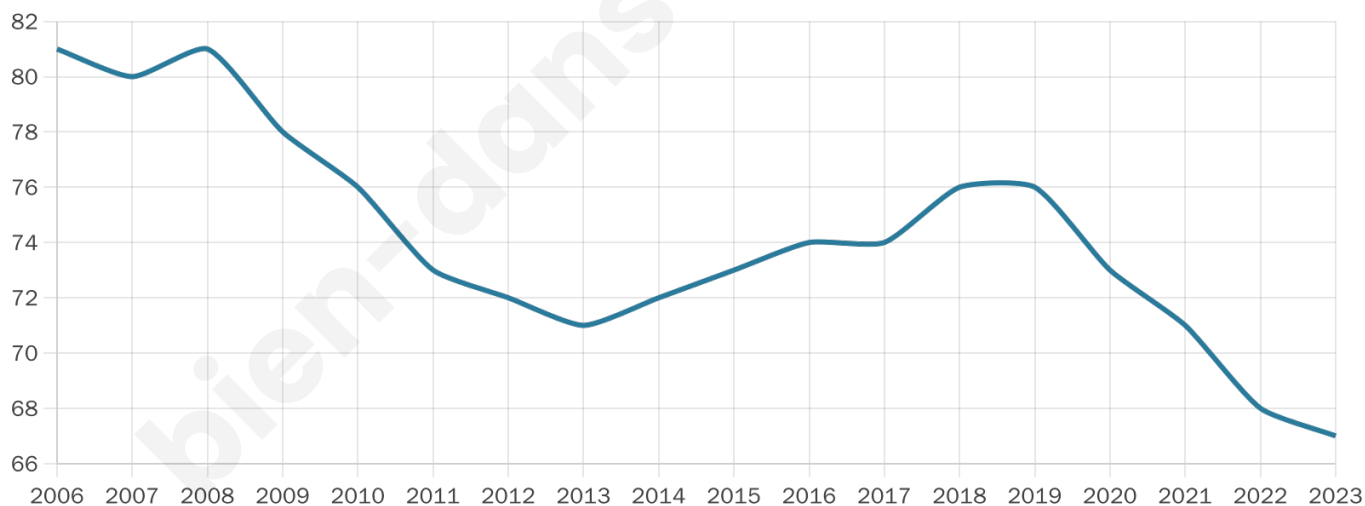

Statistiques sur la population

Nombre d'habitants

67

Age moyen

45 ans

Pop active

53.7%

Taux chômage

4.8%

Pop densité

8 h/km²

Revenu moyen

NC

Evolution du nombre d'habitants

Sources : Institut national de la statistique et des études économiques (insee) selon Les dernières parutions officielles de 2024 portant sur les années 2020, 2021 et 2022.

Tranche d'âge

Activité professionnelle

Niveau de diplôme

Composition des ménages

Profils électoraux

Premier tour

	Marine LE PEN	35.71 %
	Emmanuel MACRON	33.93 %
	Jean-Luc MÉLENCHON	8.93 %
	Valérie PÉCRESSE	7.14 %
	Jean LASSALLE	5.36 %
	Éric ZEMMOUR	5.36 %
	Yannick JADOT	3.57 %
	Nathalie ARTHAUD	0.00 %
	Fabien ROUSSEL	0.00 %
	Anne HIDALGO	0.00 %
	Philippe POUTOU	0.00 %
	Nicolas DUPONT-AIGNAN	0.00 %