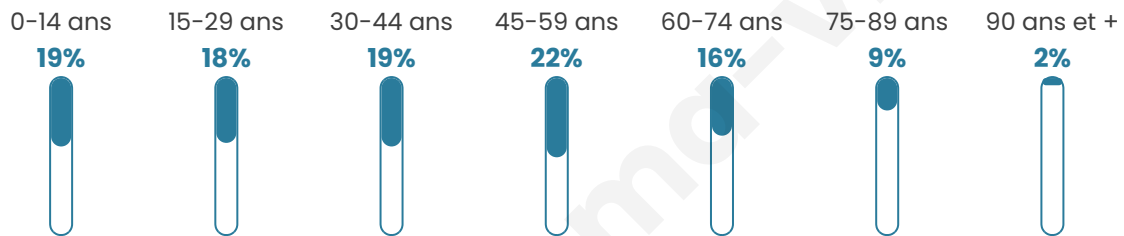

# Statistiques sur la population

Nombre d'habitants

**12 242**

Age moyen

**41 ans**

Pop active

**46%**

Taux chômage

**12.3%**

Pop densité

**720 h/km<sup>2</sup>**

Revenu moyen

**20 610 €/an**

## Evolution du nombre d'habitants

Sources : Institut national de la statistique et des études économiques (insee) selon Les dernières parutions officielles de 2024 portant sur les années 2020, 2021 et 2022.

## Tranche d'âge