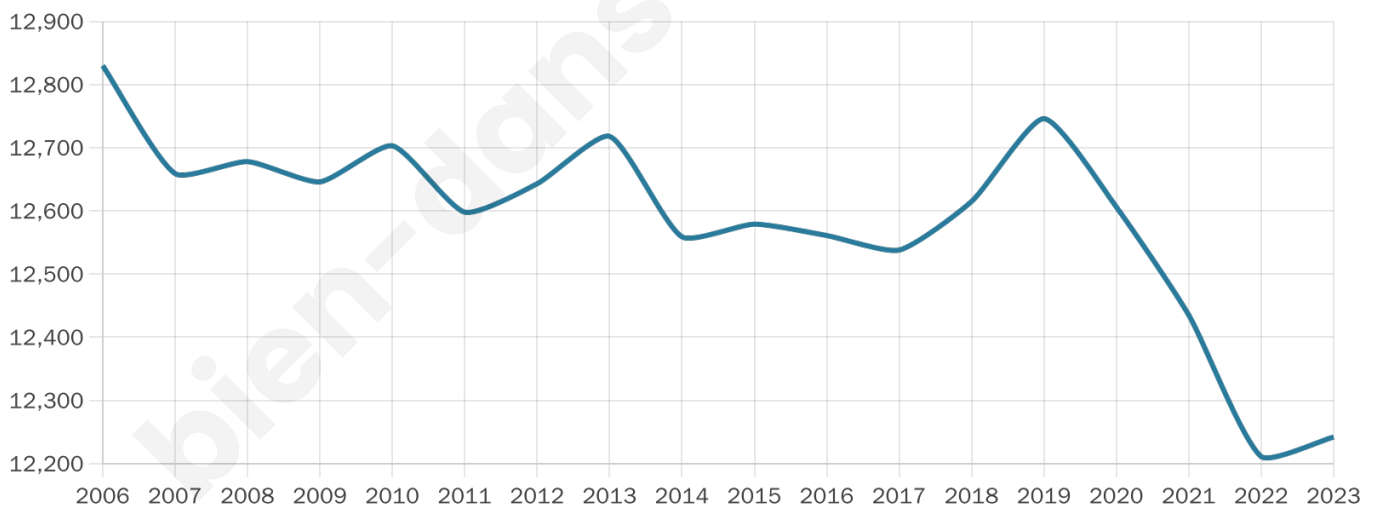

# Statistiques sur la population

Nombre d'habitants

**12 242**

Age moyen

**41 ans**

Pop active

**46%**

Taux chômage

**12.3%**

Pop densité

**720 h/km<sup>2</sup>**

Revenu moyen

**20 610 €/an**

## Evolution du nombre d'habitants

Sources : Institut national de la statistique et des études économiques (insee) selon Les dernières parutions officielles de 2024 portant sur les années 2020, 2021 et 2022.