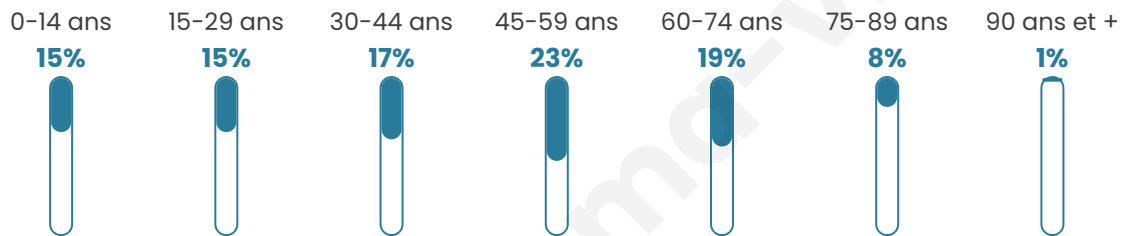

44 ans

Pop active

49.8%

Taux chômage

5.1%

Pop densité

279 h/km²

Revenu moyen

27 930 €/an

Evolution du nombre d'habitants

Sources : Institut national de la statistique et des études économiques (insee) selon Les dernières parutions officielles de 2024 portant sur les années 2020, 2021 et 2022.

Tranche d'âge

Activité professionnelle

Niveau de diplôme

Composition des ménages

Profils électoraux

Premier tour

	Emmanuel MACRON	35.61 %
	Marine LE PEN	22.95 %
	Jean-Luc MÉLENCHON	11.89 %
	Éric ZEMMOUR	7.65 %
	Yannick JADOT	6.16 %
	Valérie PÉCRESE	5.73 %
	Nicolas DUPONT- AIGNAN	3.51 %
	Jean LASSALLE	2.50 %
	Anne HIDALGO	1.40 %
	Fabien ROUSSEL	1.06 %
	Philippe POUTOU	0.91 %
	Nathalie ARTHAUD	0.63 %