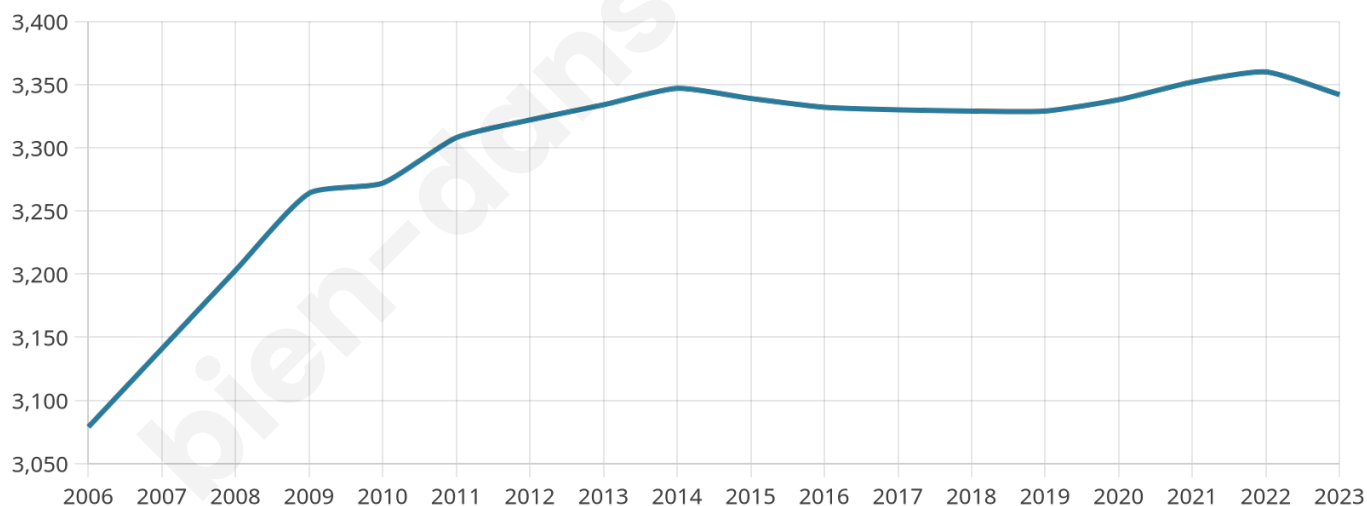

Version web

Ville de Bischoffsheim

Présenté par

BIEN dans
ma **VILLE** 

Sommaire

Situation géographique	3
Statistiques sur la population	4
Evolution du nombre d'habitants	4
Tranche d'âge	5
0-14 ans	5
15-29 ans	5
30-44 ans	5
45-59 ans	5
60-74 ans	5
75-89 ans	5
90 ans et +	5
Activité professionnelle	5
Agriculteurs	5
Artisans, Commerçants	5
Cadres et sup.	5
Professions intermédiaires	5
Employé	5
Ouvrier	5
Retraité	5
Autres	5
Niveau de diplôme	6
Sans diplôme ou CEP	6
Brevet, BEPC, DNB	6
CAP-BEP ou équivalent	6
BAC ou équivalent	6
BAC+2	6
BAC+3 ou +4	6
BAC+5 ou plus	6
Composition des ménages	6
Couple sans enfant	6
Couple avec enfant(s)	6
Famille monoparentale	6
Colocation / Autre	6
Personnes seules	6
Profil électoraux	7
Premier tour	7
Sécurité	8
Evolution du nombre d'infractions	8
Pour comparer	9
Services à la population	10
Commerce	10
Éducation	10
Villes autour de Bischoffsheim	11
Avis sur la ville de Bischoffsheim	12
Moyenne par critère	12
Villes autour de Bischoffsheim	12
Répartition des avis par note	12
Répartition des avis par note	12

44 ans

Pop active

49.8%

Taux chômage

5.1%

Pop densité

279 h/km²

Revenu moyen

27 930 €/an

Evolution du nombre d'habitants

Sources : Institut national de la statistique et des études économiques (insee) selon Les dernières parutions officielles de 2024 portant sur les années 2020, 2021 et 2022.