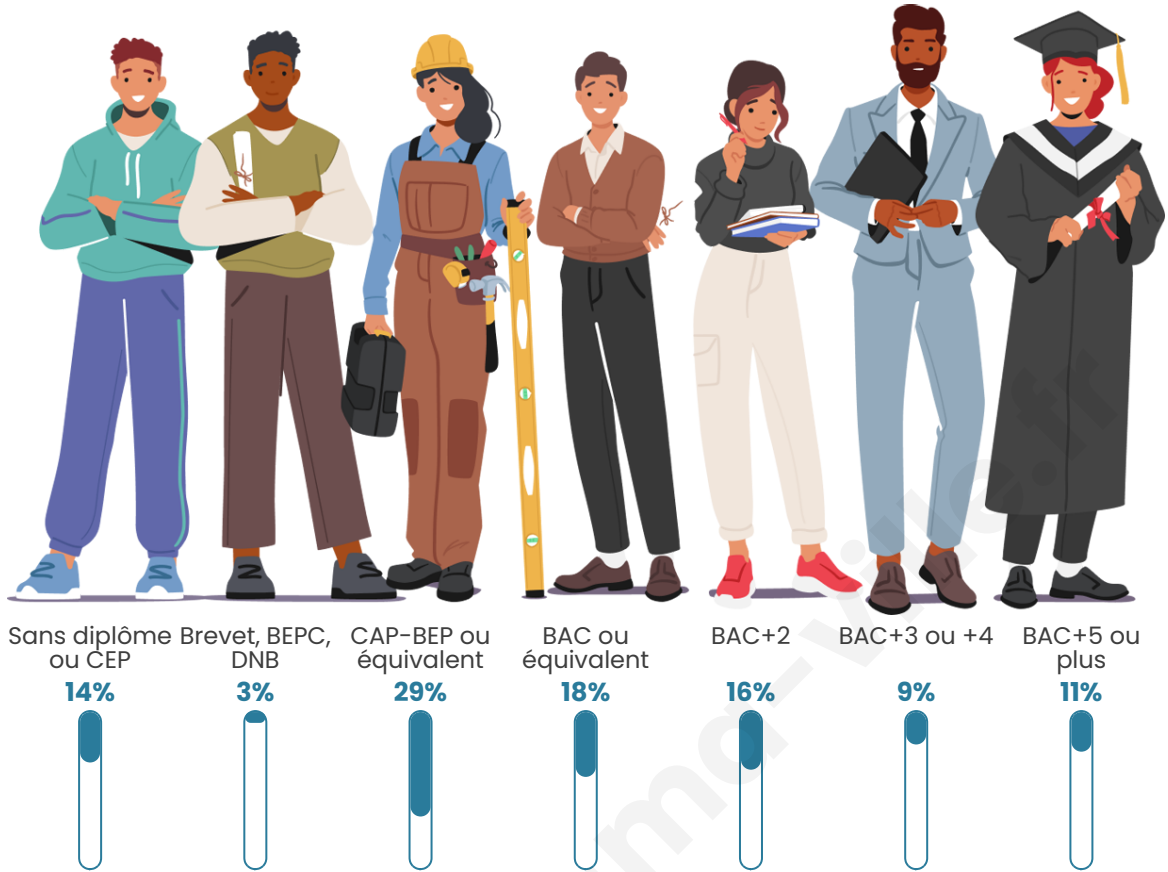

Tranche d'âge

Activité professionnelle

Niveau de diplôme

Composition des ménages

Profils électoraux

Premier tour

	Emmanuel MACRON	35.61 %
	Marine LE PEN	22.95 %
	Jean-Luc MÉLENCHON	11.89 %
	Éric ZEMMOUR	7.65 %
	Yannick JADOT	6.16 %
	Valérie PÉCRESE	5.73 %
	Nicolas DUPONT- AIGNAN	3.51 %
	Jean LASSALLE	2.50 %
	Anne HIDALGO	1.40 %
	Fabien ROUSSEL	1.06 %
	Philippe POUTOU	0.91 %
	Nathalie ARTHAUD	0.63 %