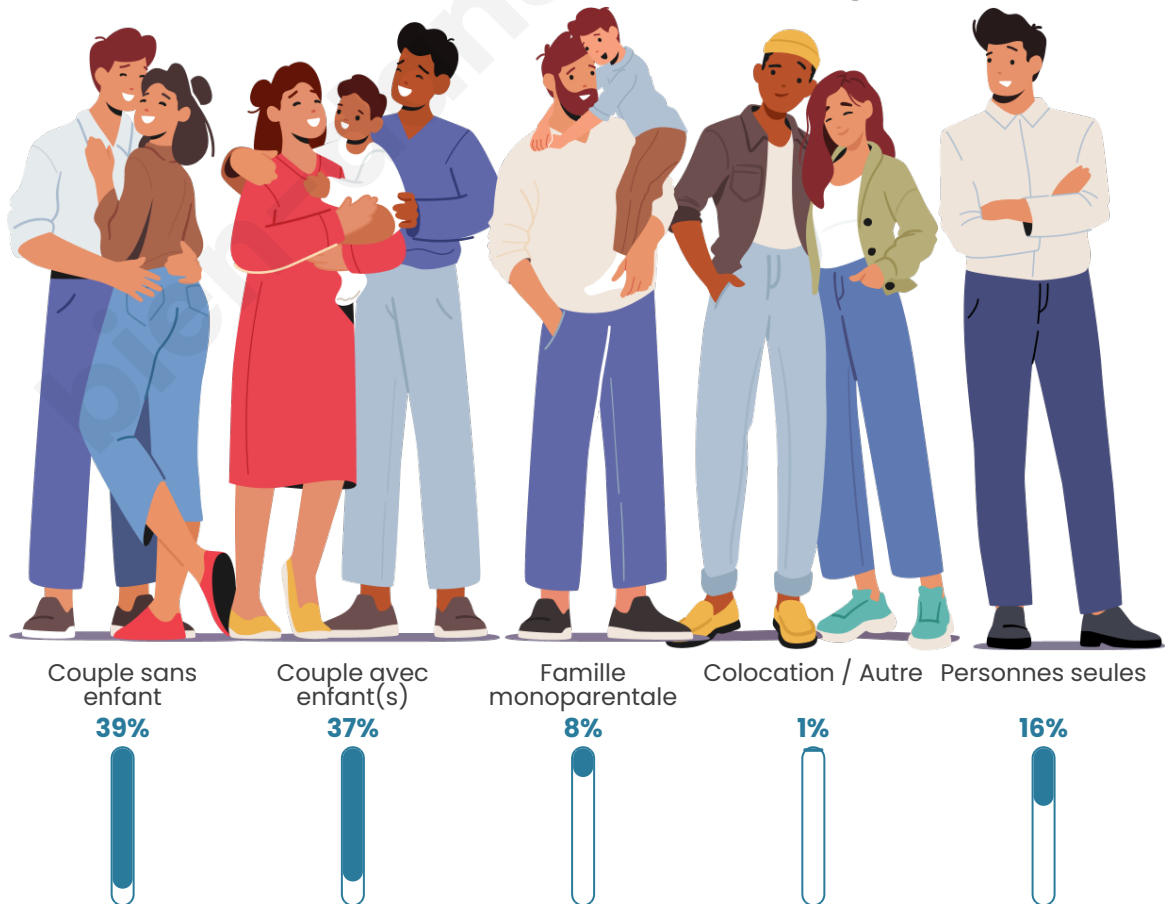

Tranche d'âge

Activité professionnelle

Niveau de diplôme

Composition des ménages

Profils électoraux

Premier tour

	Emmanuel MACRON	35.61 %
	Marine LE PEN	22.95 %
	Jean-Luc MÉLENCHON	11.89 %
	Éric ZEMMOUR	7.65 %
	Yannick JADOT	6.16 %
	Valérie PÉCRESE	5.73 %
	Nicolas DUPONT- AIGNAN	3.51 %
	Jean LASSALLE	2.50 %
	Anne HIDALGO	1.40 %
	Fabien ROUSSEL	1.06 %
	Philippe POUTOU	0.91 %
	Nathalie ARTHAUD	0.63 %