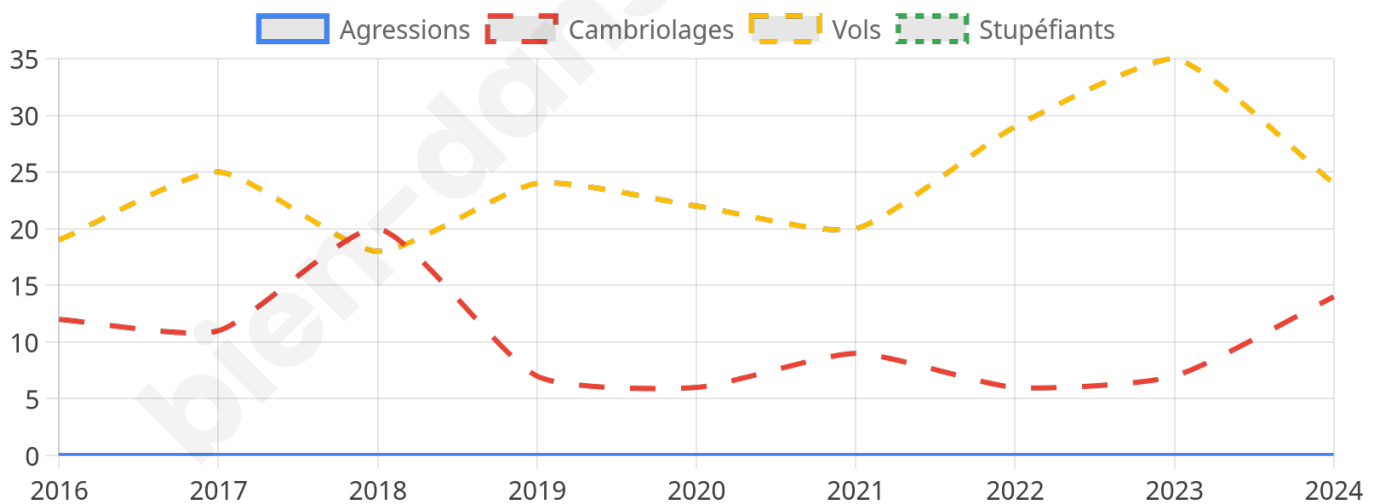

Second tour

	Emmanuel MACRON	59,95 %
	Marine LE PEN	40,05 %

2 755 inscrits

Participation : 76.52%

Votes blancs : 4.84%

Votes nuls : 1.23%

2 752 inscrits

Participation : 77.07%

Votes blancs : 1.51%

Votes nuls : 0.52%

Sécurité

Agressions physiques / sexuelles

0

Cambriolages

14

Vols / dégradations

24

Stupéfiants

0

Evolution du nombre d'infractions

Pour comparer

(en proportion du nombre d'habitants)

Sources : Bases statistiques communale, départementale et régionale de la délinquance enregistrée par la police et la gendarmerie nationales selon les dernières parutions officielles de 2025 portant sur l'année 2024 ([data.gouv](https://data.gouv.fr)).