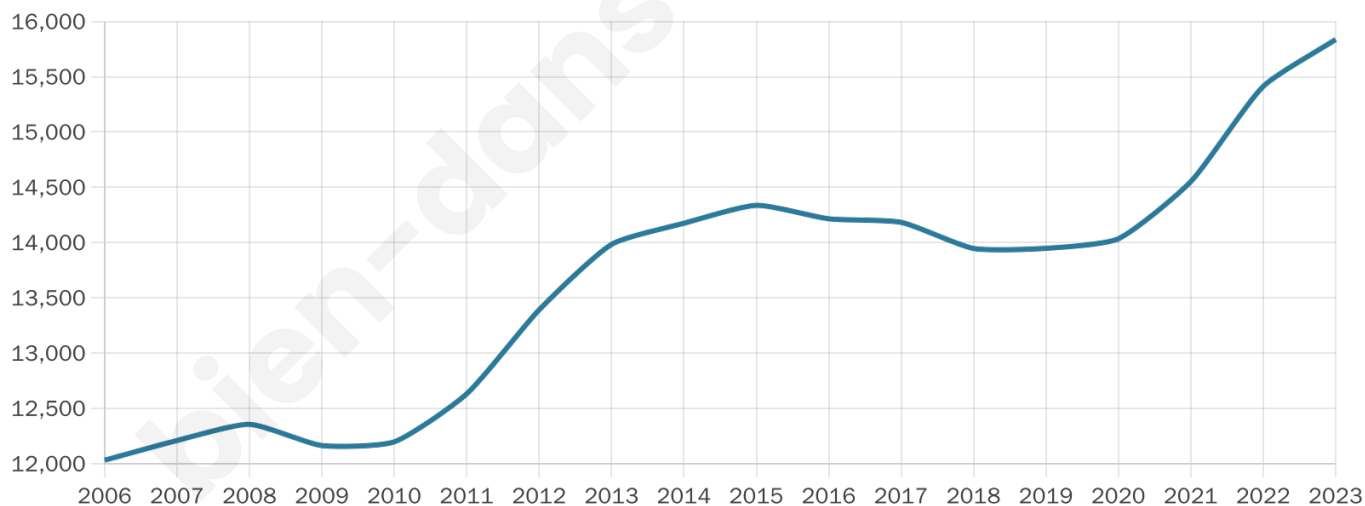

15 836

Age moyen

49 ans

Pop active

37.9%

Taux chômage

11.1%

Pop densité

99 h/km²

Revenu moyen

24 110 €/an

Evolution du nombre d'habitants

Sources : Institut national de la statistique et des études économiques (insee) selon Les dernières parutions officielles de 2024 portant sur les années 2020, 2021 et 2022.