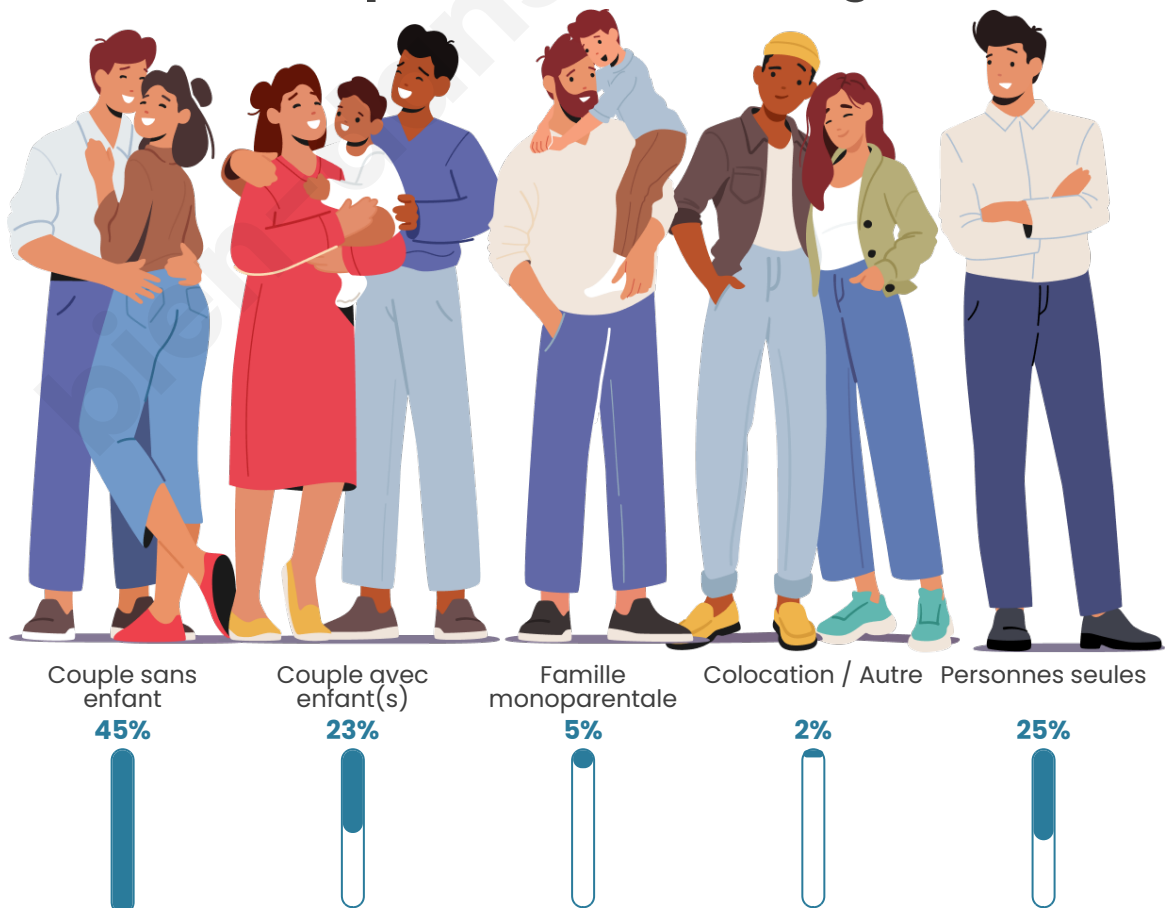

Tranche d'âge

Activité professionnelle

Niveau de diplôme

Composition des ménages

Profils électoraux

Premier tour

	Emmanuel MACRON	29.24 %
	Marine LE PEN	25.11 %
	Jean-Luc MÉLENCHON	14.89 %
	Éric ZEMMOUR	9.02 %
	Jean LASSALLE	6.24 %
	Valérie PÉCRESSÉ	4.38 %
	Yannick JADOT	3.88 %
	Nicolas DUPONT-AIGNAN	2.12 %
	Fabien ROUSSEL	2.06 %
	Anne HIDALGO	1.89 %
	Philippe POUTOU	0.67 %
	Nathalie ARTHAUD	0.49 %