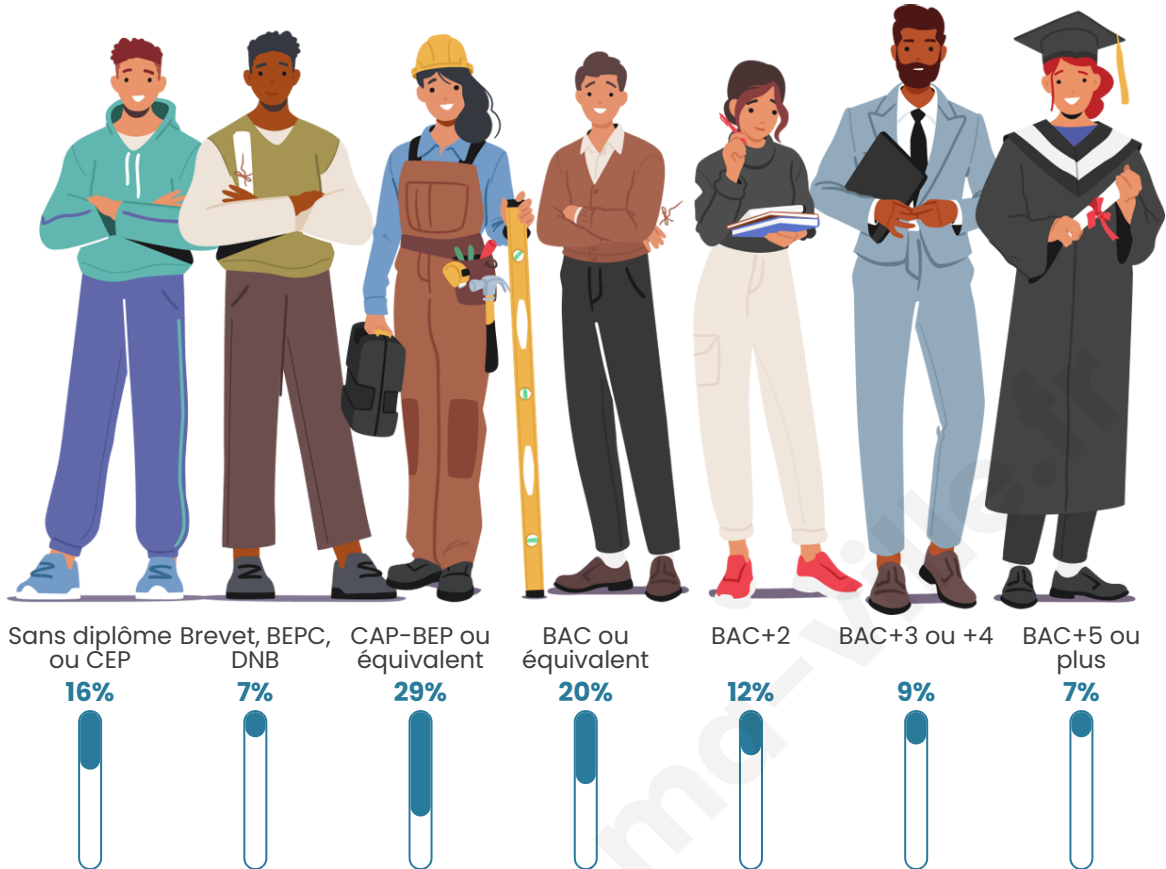

15 836

Age moyen

49 ans

Pop active

37.9%

Taux chômage

11.1%

Pop densité

Tranche d'âge

Activité professionnelle

Niveau de diplôme

Composition des ménages

Profils électoraux

Premier tour

	Emmanuel MACRON	29.24 %
	Marine LE PEN	25.11 %
	Jean-Luc MÉLENCHON	14.89 %
	Éric ZEMMOUR	9.02 %
	Jean LASSALLE	6.24 %
	Valérie PÉCRESSÉ	4.38 %
	Yannick JADOT	3.88 %
	Nicolas DUPONT-AIGNAN	2.12 %
	Fabien ROUSSEL	2.06 %
	Anne HIDALGO	1.89 %
	Philippe POUTOU	0.67 %
	Nathalie ARTHAUD	0.49 %