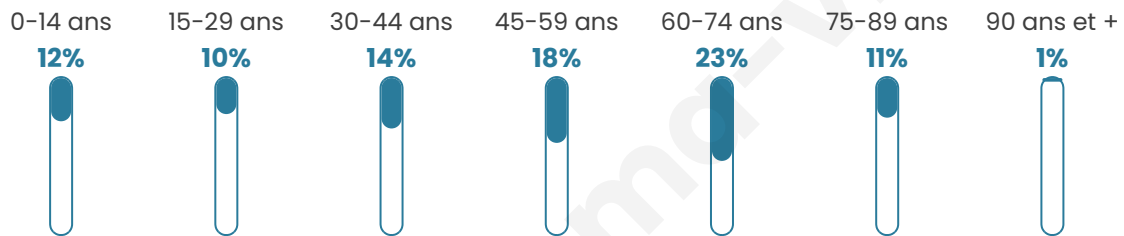

15 836

Age moyen

49 ans

Pop active

37.9%

Taux chômage

11.1%

Pop densité

99 h/km²

Revenu moyen

24 110 €/an

Evolution du nombre d'habitants

Sources : Institut national de la statistique et des études économiques (insee) selon Les dernières parutions officielles de 2024 portant sur les années 2020, 2021 et 2022.

Tranche d'âge

Activité professionnelle

Niveau de diplôme

Composition des ménages

Profils électoraux

Premier tour

	Emmanuel MACRON	29.24 %
	Marine LE PEN	25.11 %
	Jean-Luc MÉLENCHON	14.89 %
	Éric ZEMMOUR	9.02 %
	Jean LASSALLE	6.24 %
	Valérie PÉCRESSÉ	4.38 %
	Yannick JADOT	3.88 %
	Nicolas DUPONT-AIGNAN	2.12 %
	Fabien ROUSSEL	2.06 %
	Anne HIDALGO	1.89 %
	Philippe POUTOU	0.67 %
	Nathalie ARTHAUD	0.49 %