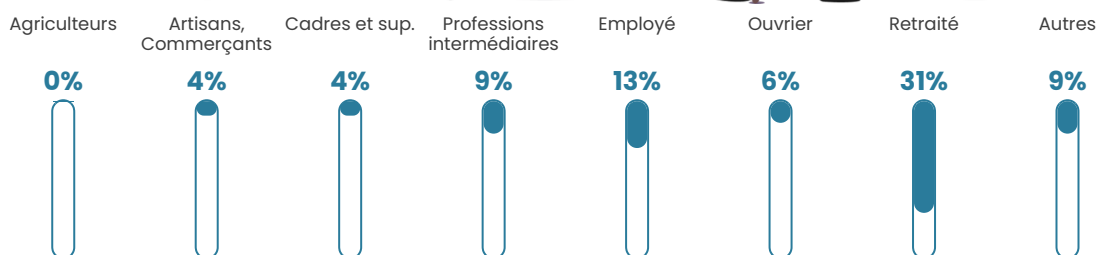

99 h/km²

Revenu moyen

24 110 €/an

Evolution du nombre d'habitants

Sources : Institut national de la statistique et des études économiques (insee) selon Les dernières parutions officielles de 2024 portant sur les années 2020, 2021 et 2022.

Tranche d'âge

Activité professionnelle

Niveau de diplôme

Composition des ménages

Profils électoraux

Premier tour

	Emmanuel MACRON	29.24 %
	Marine LE PEN	25.11 %
	Jean-Luc MÉLENCHON	14.89 %
	Éric ZEMMOUR	9.02 %
	Jean LASSALLE	6.24 %
	Valérie PÉCRESSÉ	4.38 %
	Yannick JADOT	3.88 %
	Nicolas DUPONT-AIGNAN	2.12 %
	Fabien ROUSSEL	2.06 %
	Anne HIDALGO	1.89 %
	Philippe POUTOU	0.67 %
	Nathalie ARTHAUD	0.49 %