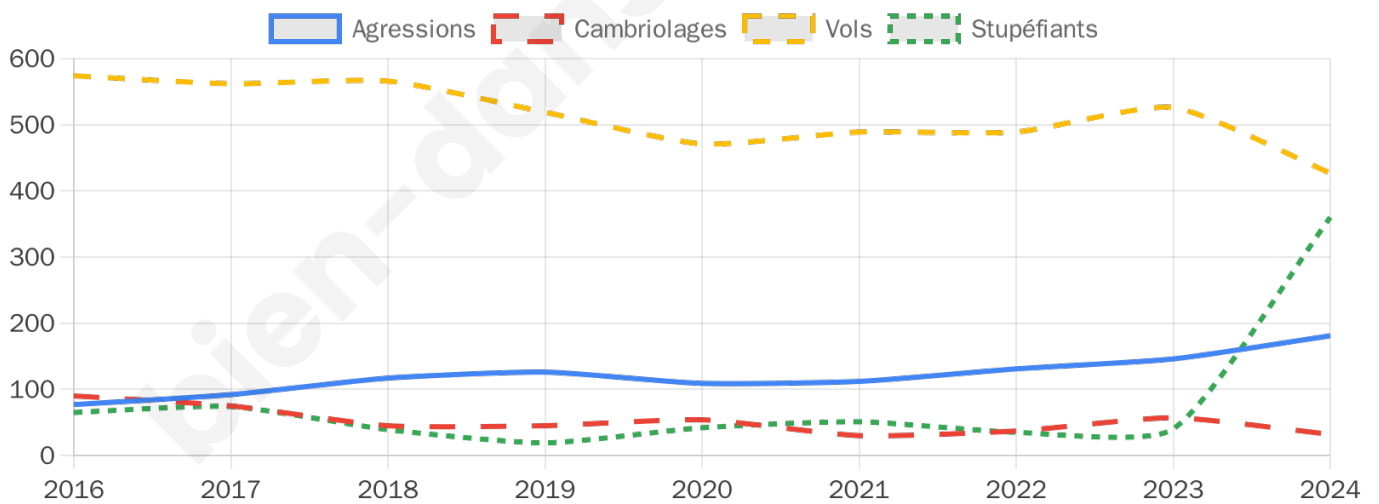

13 365 inscrits

Participation : 75.44%

Votes blancs : 1.42%

Votes nuls : 0.57%

Second tour

	Emmanuel MACRON	54,76 %
	Marine LE PEN	45,24 %

13 371 inscrits

Participation : 73.52%

Votes blancs : 7.02%

Votes nuls : 2.12%

Sécurité

Agressions physiques / sexuelles

181

Cambriolages

32

Vols / dégradations

427

Stupéfiants

360

Evolution du nombre d'infractions

Pour comparer

(en proportion du nombre d'habitants)

Sources : Bases statistiques communale, départementale et régionale de la délinquance enregistrée par la police et la gendarmerie nationales selon les dernières parutions officielles de 2025 portant sur l'année 2024 ([data.gouv](https://data.gouv.fr)).