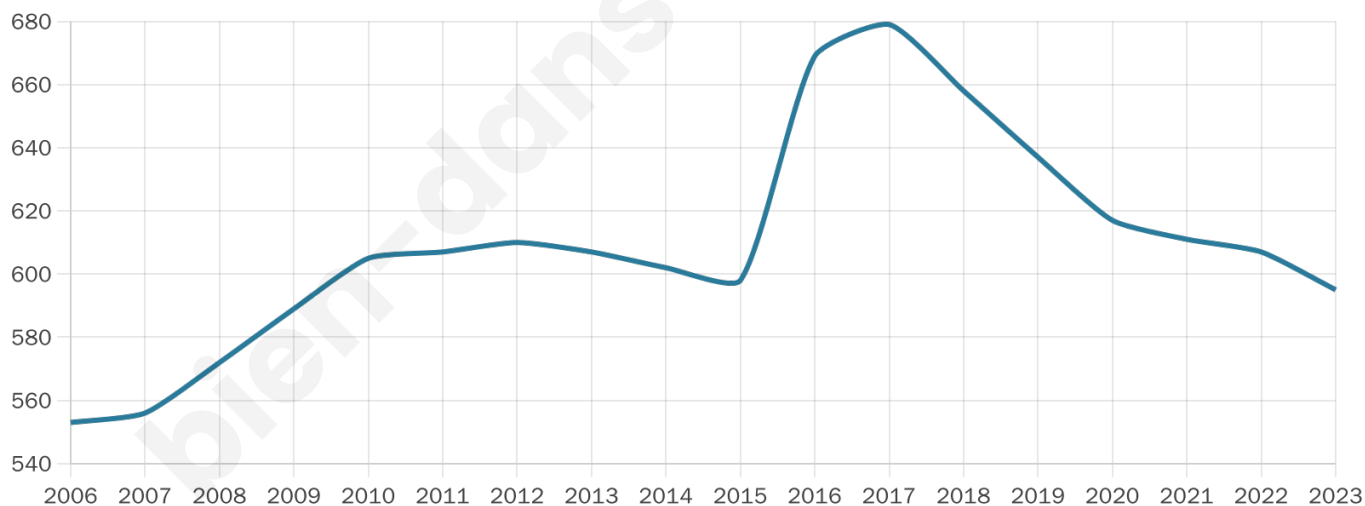

Version web

Ville de Biron

Présenté par

BIEN dans
ma **VILLE** 

Sommaire

Situation géographique	3
Statistiques sur la population	4
Evolution du nombre d'habitants	4
Tranche d'âge	5
0-14 ans	5
15-29 ans	5
30-44 ans	5
45-59 ans	5
60-74 ans	5
75-89 ans	5
90 ans et +	5
Activité professionnelle	5
Agriculteurs	5
Artisans, Commerçants	5
Cadres et sup.	5
Professions intermédiaires	5
Employé	5
Ouvrier	5
Retraité	5
Autres	5
Niveau de diplôme	6
Sans diplôme ou CEP	6
Brevet, BEPC, DNB	6
CAP-BEP ou équivalent	6
BAC ou équivalent	6
BAC+2	6
BAC+3 ou +4	6
BAC+5 ou plus	6
Composition des ménages	6
Couple sans enfant	6
Couple avec enfant(s)	6
Famille monoparentale	6
Colocation / Autre	6
Personnes seules	6
Profil électoraux	7
Premier tour	7
Sécurité	8
Evolution du nombre d'infractions	8
Pour comparer	9
Services à la population	10
Commerce	10
Éducation	10
Villes autour de Biron	11
Avis sur la ville de Biron	12
Moyenne par critère	12
Villes autour de Biron	12
Répartition des avis par note	12
Répartition des avis par note	12

595

Age moyen

42 ans

Pop active

43.4%

Taux chômage

4.9%

Pop densité

149 h/km²

Revenu moyen

23 350 €/an

Evolution du nombre d'habitants

Sources : Institut national de la statistique et des études économiques (insee) selon Les dernières parutions officielles de 2024 portant sur les années 2020, 2021 et 2022.