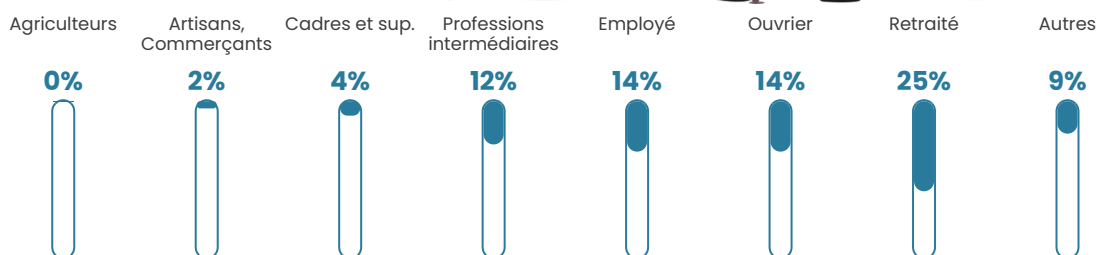

149 h/km²

Revenu moyen

23 350 €/an

Evolution du nombre d'habitants

Sources : Institut national de la statistique et des études économiques (insee) selon Les dernières parutions officielles de 2024 portant sur les années 2020, 2021 et 2022.

Tranche d'âge

Activité professionnelle

Niveau de diplôme

Composition des ménages

Profils électoraux

Premier tour

	Emmanuel MACRON	28.40 %
	Jean-Luc MÉLENCHON	25.73 %
	Marine LE PEN	16.02 %
	Jean LASSALLE	14.81 %
	Éric ZEMMOUR	3.40 %
	Yannick JADOT	3.40 %
	Anne HIDALGO	2.43 %
	Nicolas DUPONT- AIGNAN	2.43 %
	Fabien ROUSSEL	1.70 %
	Valérie PÉCRESSÉ	0.97 %
	Philippe POUTOU	0.73 %
	Nathalie ARTHAUD	0.00 %