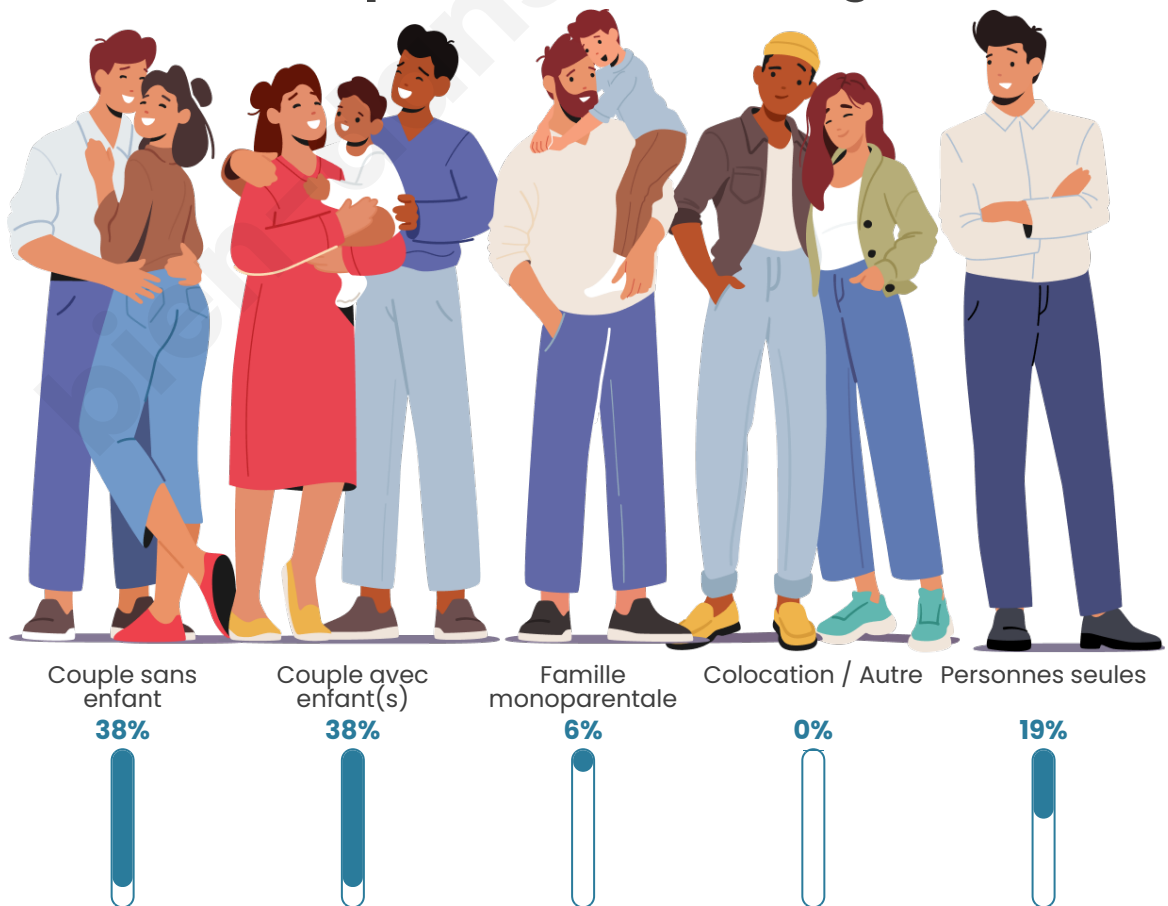

Tranche d'âge

Activité professionnelle

Niveau de diplôme

Composition des ménages

Profils électoraux

Premier tour

	Emmanuel MACRON	28.40 %
	Jean-Luc MÉLENCHON	25.73 %
	Marine LE PEN	16.02 %
	Jean LASSALLE	14.81 %
	Éric ZEMMOUR	3.40 %
	Yannick JADOT	3.40 %
	Anne HIDALGO	2.43 %
	Nicolas DUPONT- AIGNAN	2.43 %
	Fabien ROUSSEL	1.70 %
	Valérie PÉCRESSÉ	0.97 %
	Philippe POUTOU	0.73 %
	Nathalie ARTHAUD	0.00 %