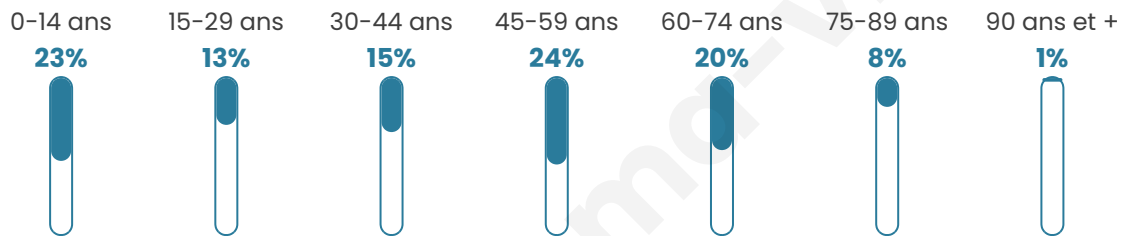

595

Age moyen

42 ans

Pop active

43.4%

Taux chômage

4.9%

Pop densité

149 h/km²

Revenu moyen

23 350 €/an

Evolution du nombre d'habitants

Sources : Institut national de la statistique et des études économiques (insee) selon Les dernières parutions officielles de 2024 portant sur les années 2020, 2021 et 2022.

Tranche d'âge

Activité professionnelle

Niveau de diplôme

Composition des ménages

Profils électoraux

Premier tour

	Emmanuel MACRON	28.40 %
	Jean-Luc MÉLENCHON	25.73 %
	Marine LE PEN	16.02 %
	Jean LASSALLE	14.81 %
	Éric ZEMMOUR	3.40 %
	Yannick JADOT	3.40 %
	Anne HIDALGO	2.43 %
	Nicolas DUPONT- AIGNAN	2.43 %
	Fabien ROUSSEL	1.70 %
	Valérie PÉCRESSÉ	0.97 %
	Philippe POUTOU	0.73 %
	Nathalie ARTHAUD	0.00 %

499 inscrits

Participation : 84.97%

Votes blancs : 2.36%

Votes nuls : 0.47%

Second tour

	Emmanuel MACRON	62,11 %
	Marine LE PEN	37,89 %

499 inscrits

Participation : 82.77%