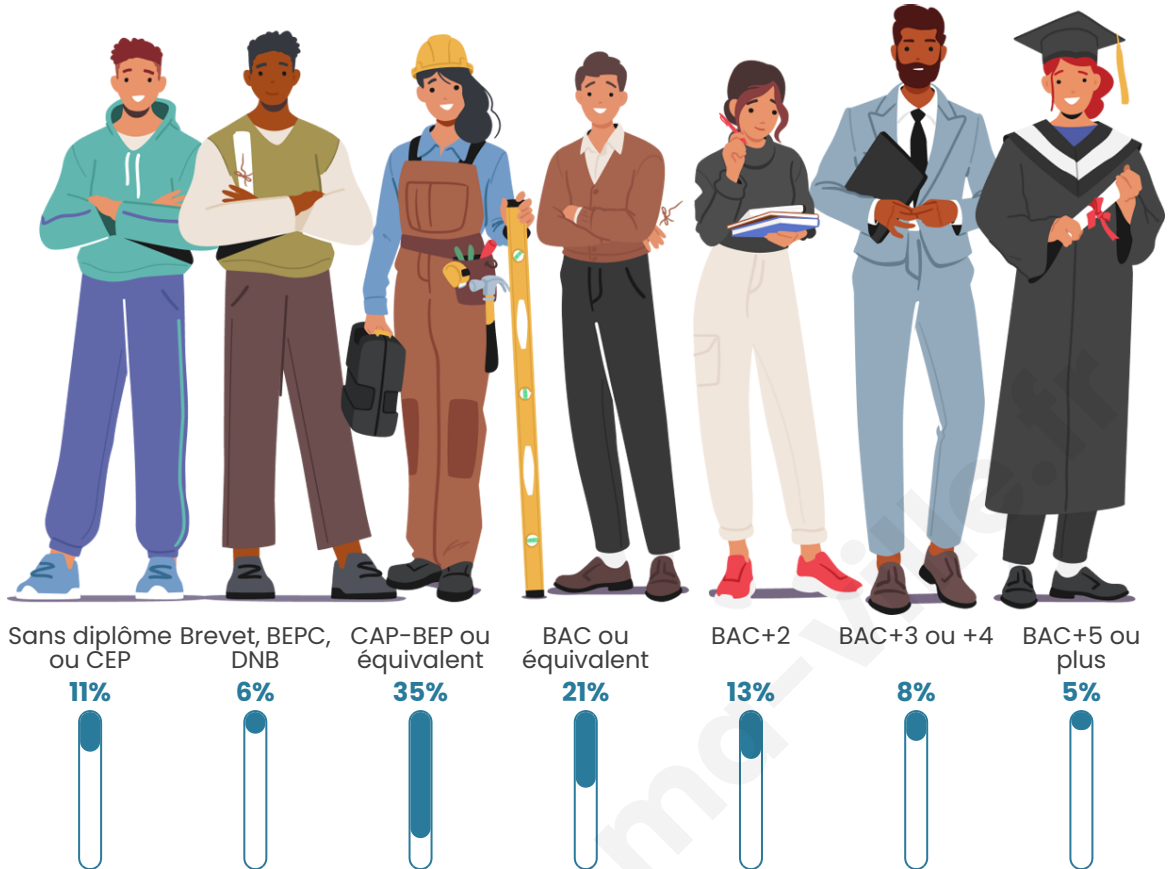

595

Age moyen

42 ans

Pop active

43.4%

Taux chômage

4.9%

Pop densité

Tranche d'âge

Activité professionnelle

Niveau de diplôme

Composition des ménages

Profils électoraux

Premier tour

	Emmanuel MACRON	28.40 %
	Jean-Luc MÉLENCHON	25.73 %
	Marine LE PEN	16.02 %
	Jean LASSALLE	14.81 %
	Éric ZEMMOUR	3.40 %
	Yannick JADOT	3.40 %
	Anne HIDALGO	2.43 %
	Nicolas DUPONT- AIGNAN	2.43 %
	Fabien ROUSSEL	1.70 %
	Valérie PÉCRESSÉ	0.97 %
	Philippe POUTOU	0.73 %
	Nathalie ARTHAUD	0.00 %