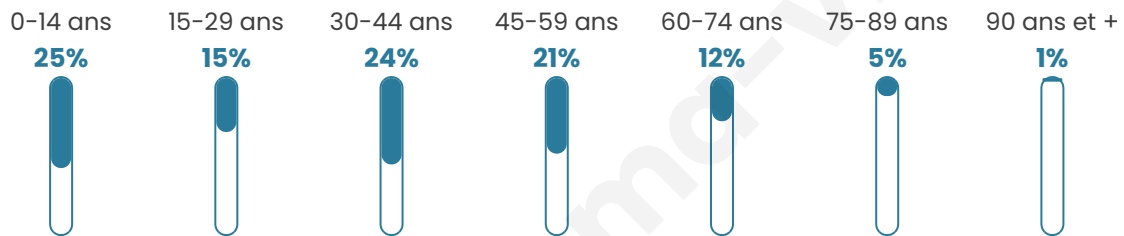

275

Age moyen

37 ans

Pop active

51.6%

Taux chômage

5.1%

Pop densité

18 h/km²

Revenu moyen

28 180 €/an

Evolution du nombre d'habitants

Sources : Institut national de la statistique et des études économiques (insee) selon Les dernières parutions officielles de 2024 portant sur les années 2020, 2021 et 2022.

Tranche d'âge

Activité professionnelle

Niveau de diplôme

Composition des ménages

Profils électoraux

Premier tour

	Marine LE PEN	42.11 %
	Emmanuel MACRON	26.32 %
	Éric ZEMMOUR	8.77 %
	Jean-Luc MÉLENCHON	6.43 %
	Jean LASSALLE	4.68 %
	Yannick JADOT	4.68 %
	Nicolas DUPONT-AIGNAN	4.09 %
	Valérie PÉCRESE	1.75 %
	Anne HIDALGO	0.58 %
	Philippe POUTOU	0.58 %
	Nathalie ARTHAUD	0.00 %
	Fabien ROUSSEL	0.00 %

203 inscrits

Participation : 84.24%

Votes blancs : 0.00%

Votes nuls : 0.00%

Second tour

	Emmanuel MACRON	43,11 %
	Marine LE PEN	56,89 %

203 inscrits

Participation : 85.71%