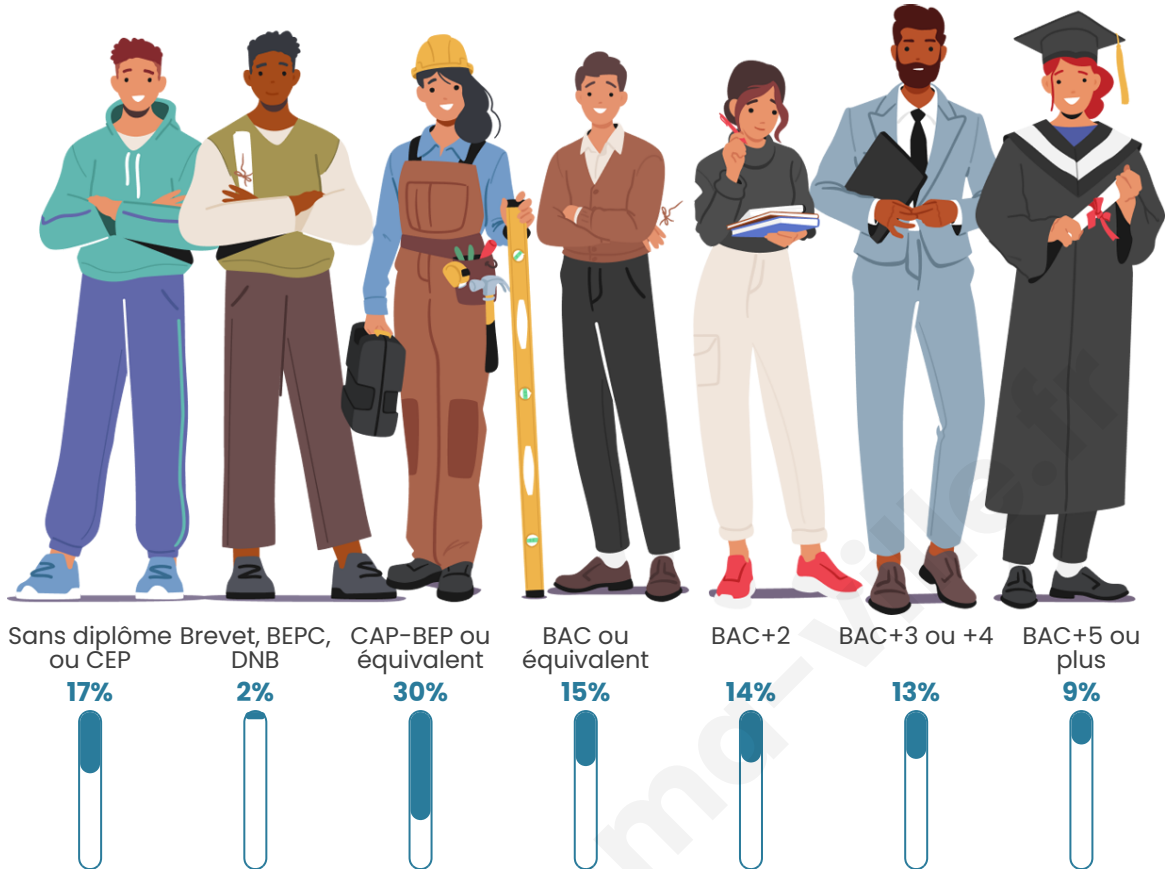

275

Age moyen

37 ans

Pop active

51.6%

Taux chômage

5.1%

Pop densité

Tranche d'âge

Activité professionnelle

Niveau de diplôme

Composition des ménages

Profils électoraux

Premier tour

	Marine LE PEN	42.11 %
	Emmanuel MACRON	26.32 %
	Éric ZEMMOUR	8.77 %
	Jean-Luc MÉLENCHON	6.43 %
	Jean LASSALLE	4.68 %
	Yannick JADOT	4.68 %
	Nicolas DUPONT-AIGNAN	4.09 %
	Valérie PÉCRESE	1.75 %
	Anne HIDALGO	0.58 %
	Philippe POUTOU	0.58 %
	Nathalie ARTHAUD	0.00 %
	Fabien ROUSSEL	0.00 %