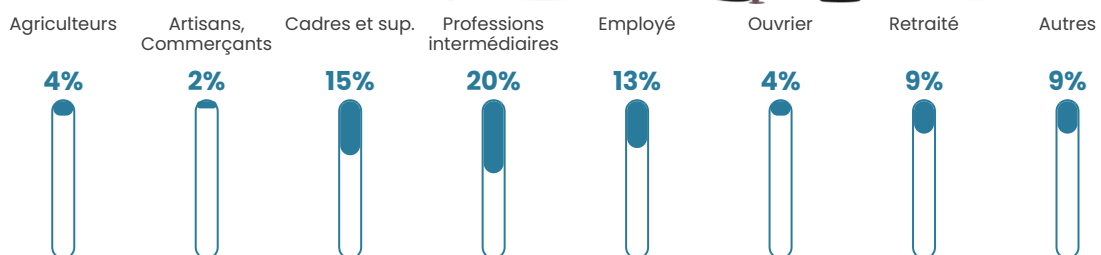

18 h/km²

Revenu moyen

28 180 €/an

Evolution du nombre d'habitants

Sources : Institut national de la statistique et des études économiques (insee) selon Les dernières parutions officielles de 2024 portant sur les années 2020, 2021 et 2022.

Tranche d'âge

Activité professionnelle

Niveau de diplôme

Composition des ménages

Profils électoraux

Premier tour

	Marine LE PEN	42.11 %
	Emmanuel MACRON	26.32 %
	Éric ZEMMOUR	8.77 %
	Jean-Luc MÉLENCHON	6.43 %
	Jean LASSALLE	4.68 %
	Yannick JADOT	4.68 %
	Nicolas DUPONT-AIGNAN	4.09 %
	Valérie PÉCRESE	1.75 %
	Anne HIDALGO	0.58 %
	Philippe POUTOU	0.58 %
	Nathalie ARTHAUD	0.00 %
	Fabien ROUSSEL	0.00 %