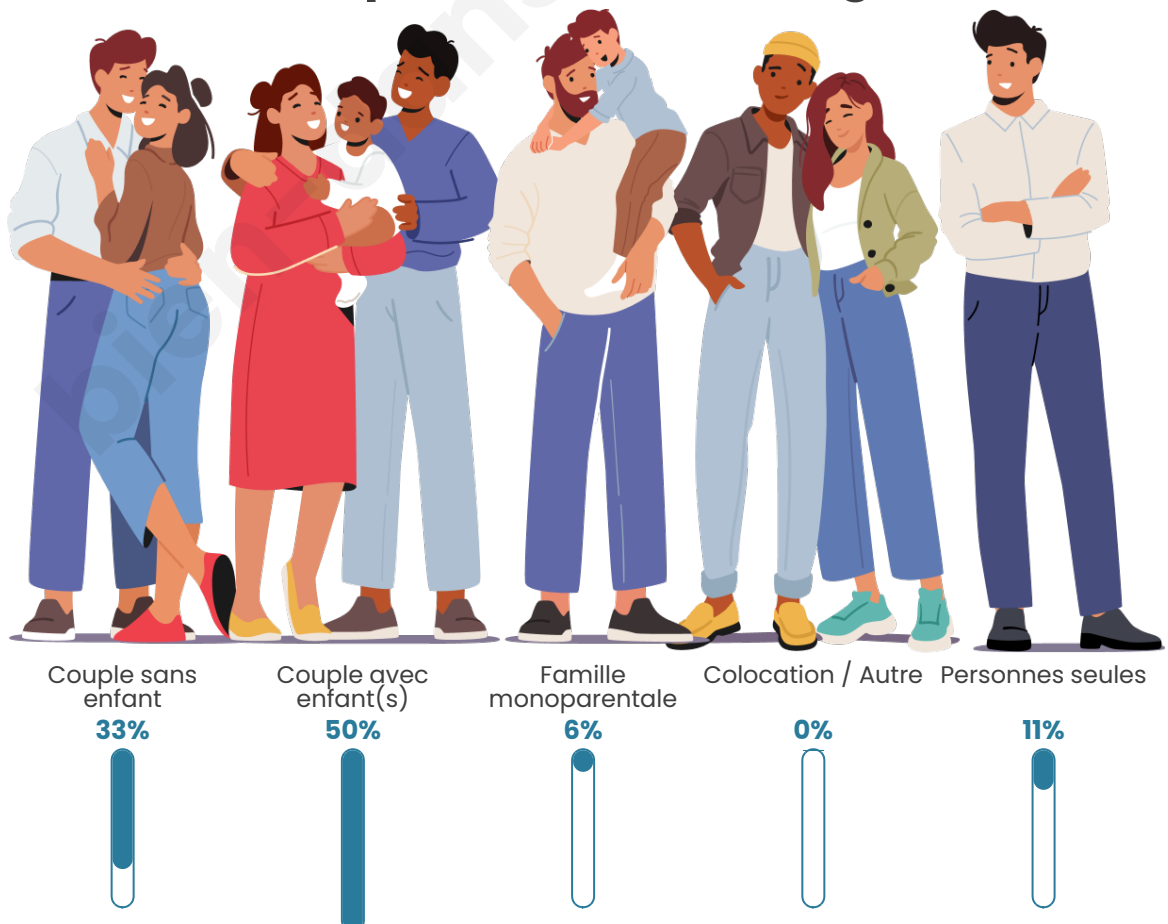

Tranche d'âge

Activité professionnelle

Niveau de diplôme

Composition des ménages

Profils électoraux

Premier tour

	Marine LE PEN	42.11 %
	Emmanuel MACRON	26.32 %
	Éric ZEMMOUR	8.77 %
	Jean-Luc MÉLENCHON	6.43 %
	Jean LASSALLE	4.68 %
	Yannick JADOT	4.68 %
	Nicolas DUPONT-AIGNAN	4.09 %
	Valérie PÉCRESE	1.75 %
	Anne HIDALGO	0.58 %
	Philippe POUTOU	0.58 %
	Nathalie ARTHAUD	0.00 %
	Fabien ROUSSEL	0.00 %