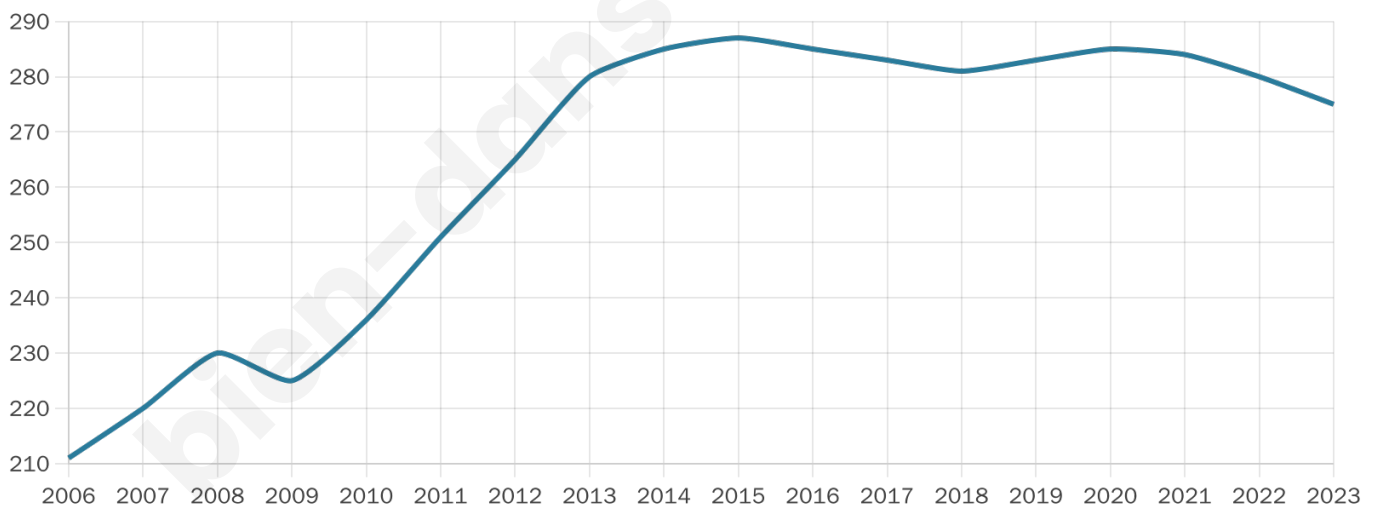

Version web

Ville de Birieux

Présenté par

BIEN dans
ma **VILLE** 

Sommaire

Situation géographique	3
Statistiques sur la population	4
Evolution du nombre d'habitants	4
Tranche d'âge	5
0-14 ans	5
15-29 ans	5
30-44 ans	5
45-59 ans	5
60-74 ans	5
75-89 ans	5
90 ans et +	5
Activité professionnelle	5
Agriculteurs	5
Artisans, Commerçants	5
Cadres et sup.	5
Professions intermédiaires	5
Employé	5
Ouvrier	5
Retraité	5
Autres	5
Niveau de diplôme	6
Sans diplôme ou CEP	6
Brevet, BEPC, DNB	6
CAP-BEP ou équivalent	6
BAC ou équivalent	6
BAC+2	6
BAC+3 ou +4	6
BAC+5 ou plus	6
Composition des ménages	6
Couple sans enfant	6
Couple avec enfant(s)	6
Famille monoparentale	6
Colocation / Autre	6
Personnes seules	6
Profils électoraux	7
Premier tour	7
Sécurité	8
Evolution du nombre d'infractions	8
Pour comparer	9
Services à la population	10
Commerce	10
Éducation	10
Villes autour de Birieux	12

275

Age moyen

37 ans

Pop active

51.6%

Taux chômage

5.1%

Pop densité

18 h/km²

Revenu moyen

28 180 €/an

Evolution du nombre d'habitants

Sources : Institut national de la statistique et des études économiques (insee) selon Les dernières parutions officielles de 2024 portant sur les années 2020, 2021 et 2022.