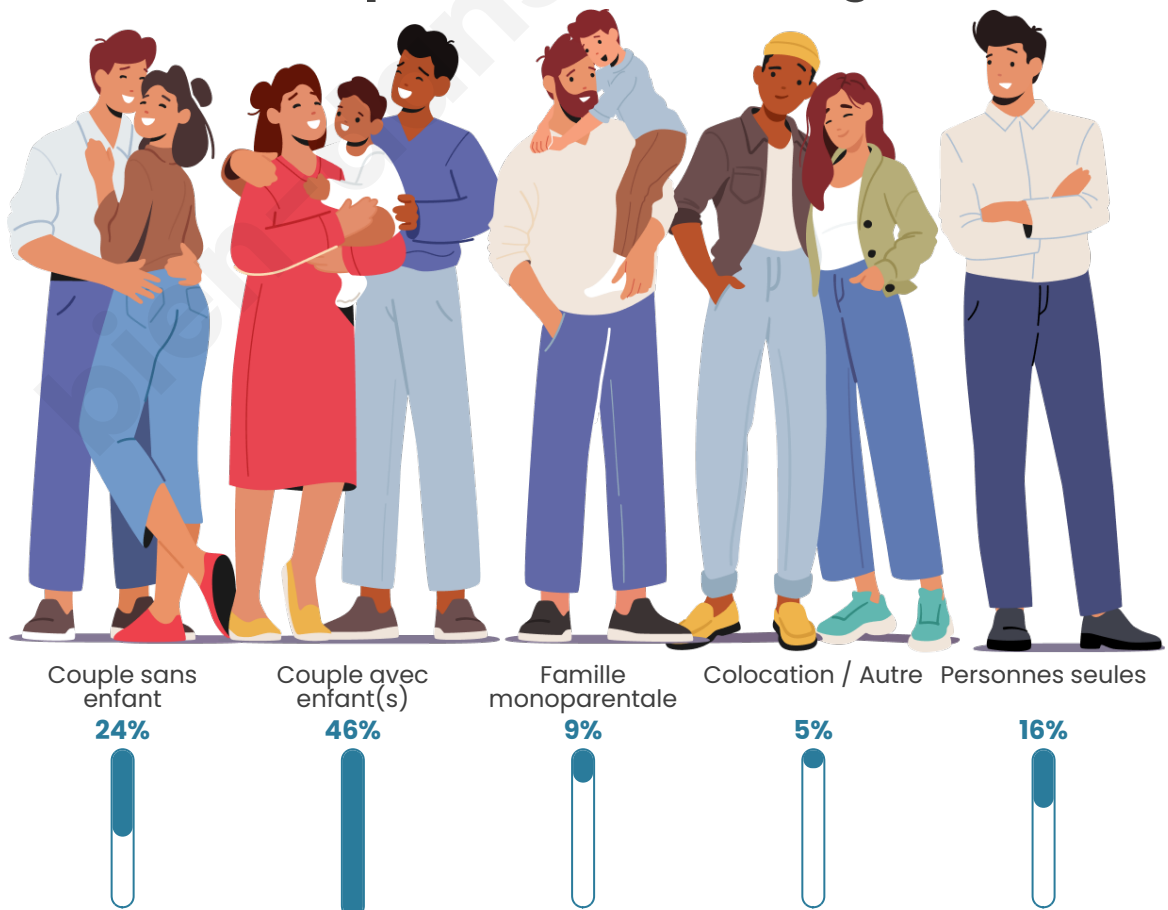

Tranche d'âge

Activité professionnelle

Niveau de diplôme

Composition des ménages

Profils électoraux

Premier tour

	Marine LE PEN	31.36 %
	Jean-Luc MÉLENCHON	22.73 %
	Emmanuel MACRON	18.64 %
	Éric ZEMMOUR	6.14 %
	Yannick JADOT	4.55 %
	Jean LASSALLE	3.86 %
	Fabien ROUSSEL	3.64 %
	Valérie PÉCRESSE	2.73 %
	Nicolas DUPONT-AIGNAN	2.73 %
	Anne HIDALGO	2.05 %
	Nathalie ARTHAUD	0.91 %
	Philippe POUTOU	0.68 %