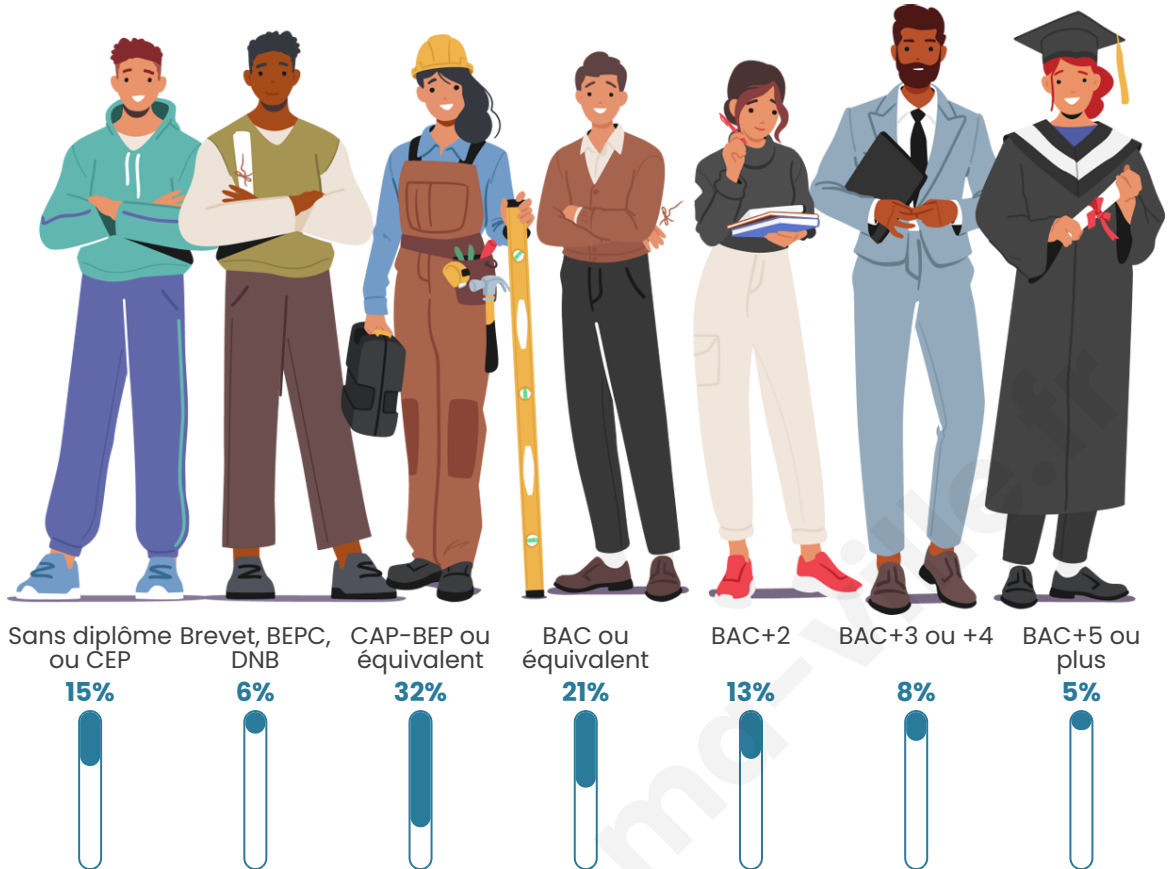

731

Age moyen

38 ans

Pop active

50.1%

Taux chômage

7.7%

Pop densité

Tranche d'âge

Activité professionnelle

Niveau de diplôme

Composition des ménages

Profils électoraux

Premier tour

	Marine LE PEN	31.36 %
	Jean-Luc MÉLENCHON	22.73 %
	Emmanuel MACRON	18.64 %
	Éric ZEMMOUR	6.14 %
	Yannick JADOT	4.55 %
	Jean LASSALLE	3.86 %
	Fabien ROUSSEL	3.64 %
	Valérie PÉCRESSE	2.73 %
	Nicolas DUPONT-AIGNAN	2.73 %
	Anne HIDALGO	2.05 %
	Nathalie ARTHAUD	0.91 %
	Philippe POUTOU	0.68 %