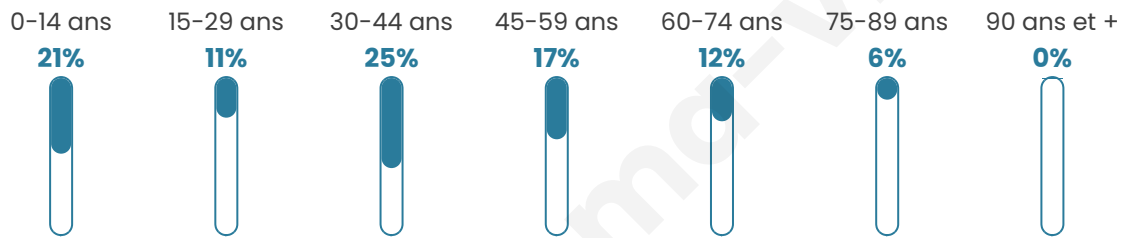

731

Age moyen

38 ans

Pop active

50.1%

Taux chômage

7.7%

Pop densité

38 h/km²

Revenu moyen

21 840 €/an

Evolution du nombre d'habitants

Sources : Institut national de la statistique et des études économiques (insee) selon Les dernières parutions officielles de 2024 portant sur les années 2020, 2021 et 2022.

Tranche d'âge

Activité professionnelle

Niveau de diplôme

Composition des ménages

Profils électoraux

Premier tour

	Marine LE PEN	31.36 %
	Jean-Luc MÉLENCHON	22.73 %
	Emmanuel MACRON	18.64 %
	Éric ZEMMOUR	6.14 %
	Yannick JADOT	4.55 %
	Jean LASSALLE	3.86 %
	Fabien ROUSSEL	3.64 %
	Valérie PÉCRESSE	2.73 %
	Nicolas DUPONT-AIGNAN	2.73 %
	Anne HIDALGO	2.05 %
	Nathalie ARTHAUD	0.91 %
	Philippe POUTOU	0.68 %