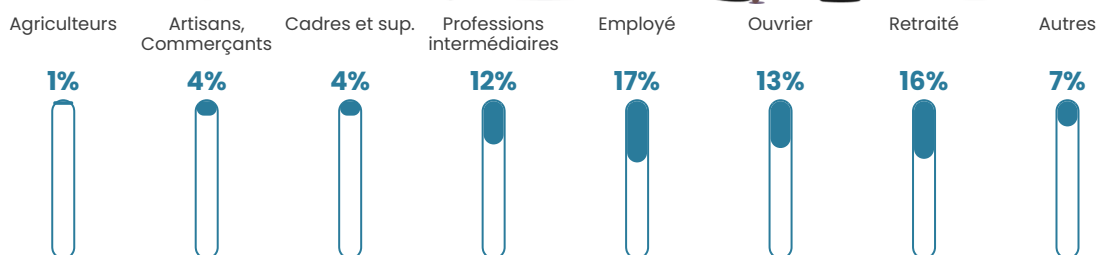

38 h/km²

Revenu moyen

21 840 €/an

Evolution du nombre d'habitants

Sources : Institut national de la statistique et des études économiques (insee) selon Les dernières parutions officielles de 2024 portant sur les années 2020, 2021 et 2022.

Tranche d'âge

Activité professionnelle

Niveau de diplôme

Composition des ménages

Profils électoraux

Premier tour

	Marine LE PEN	31.36 %
	Jean-Luc MÉLENCHON	22.73 %
	Emmanuel MACRON	18.64 %
	Éric ZEMMOUR	6.14 %
	Yannick JADOT	4.55 %
	Jean LASSALLE	3.86 %
	Fabien ROUSSEL	3.64 %
	Valérie PÉCRESSE	2.73 %
	Nicolas DUPONT-AIGNAN	2.73 %
	Anne HIDALGO	2.05 %
	Nathalie ARTHAUD	0.91 %
	Philippe POUTOU	0.68 %