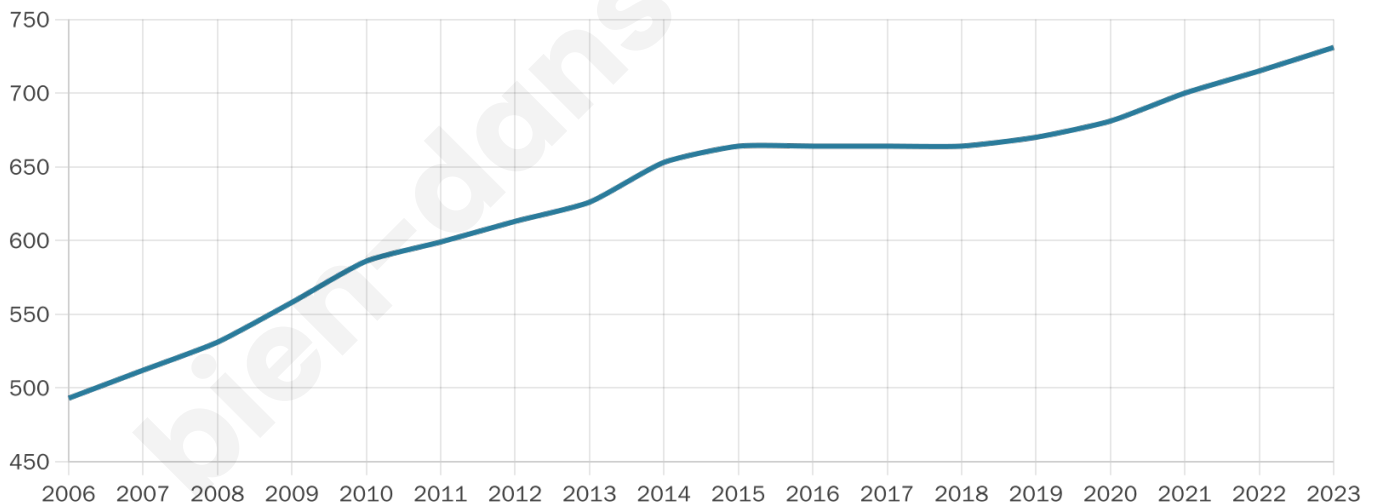

Version web

Ville de Biras

Présenté par

BIEN dans
ma **VILLE** 

Sommaire

Situation géographique	3
Statistiques sur la population	4
Evolution du nombre d'habitants	4
Tranche d'âge	5
0-14 ans	5
15-29 ans	5
30-44 ans	5
45-59 ans	5
60-74 ans	5
75-89 ans	5
90 ans et +	5
Activité professionnelle	5
Agriculteurs	5
Artisans, Commerçants	5
Cadres et sup.	5
Professions intermédiaires	5
Employé	5
Ouvrier	5
Retraité	5
Autres	5
Niveau de diplôme	6
Sans diplôme ou CEP	6
Brevet, BEPC, DNB	6
CAP-BEP ou équivalent	6
BAC ou équivalent	6
BAC+2	6
BAC+3 ou +4	6
BAC+5 ou plus	6
Composition des ménages	6
Couple sans enfant	6
Couple avec enfant(s)	6
Famille monoparentale	6
Colocation / Autre	6
Personnes seules	6
Profils électoraux	7
Premier tour	7
Sécurité	8
Evolution du nombre d'infractions	8
Pour comparer	9
Services à la population	10
Commerce	10
Éducation	10
Villes autour de Biras	12

731

Age moyen

38 ans

Pop active

50.1%

Taux chômage

7.7%

Pop densité

38 h/km²

Revenu moyen

21 840 €/an

Evolution du nombre d'habitants

Sources : Institut national de la statistique et des études économiques (insee) selon Les dernières parutions officielles de 2024 portant sur les années 2020, 2021 et 2022.