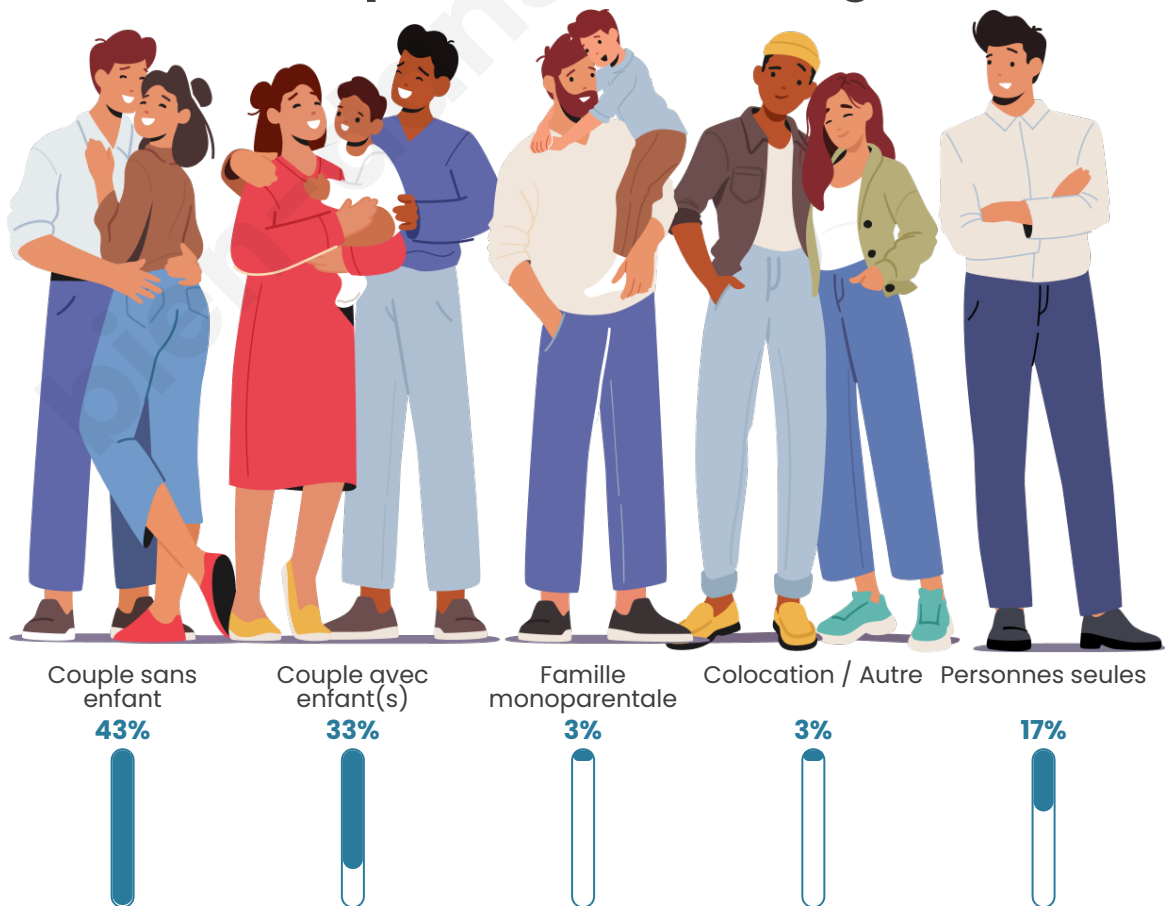

Tranche d'âge

Activité professionnelle

Niveau de diplôme

Composition des ménages

Profils électoraux

Premier tour

	Emmanuel MACRON	23.41 %
	Marine LE PEN	21.43 %
	Jean-Luc MÉLENCHON	21.03 %
	Jean LASSALLE	9.52 %
	Éric ZEMMOUR	6.75 %
	Anne HIDALGO	5.56 %
	Valérie PÉCRESE	5.56 %
	Fabien ROUSSEL	3.17 %
	Yannick JADOT	2.38 %
	Nathalie ARTHAUD	0.79 %
	Philippe POUTOU	0.40 %
	Nicolas DUPONT-AIGNAN	0.00 %