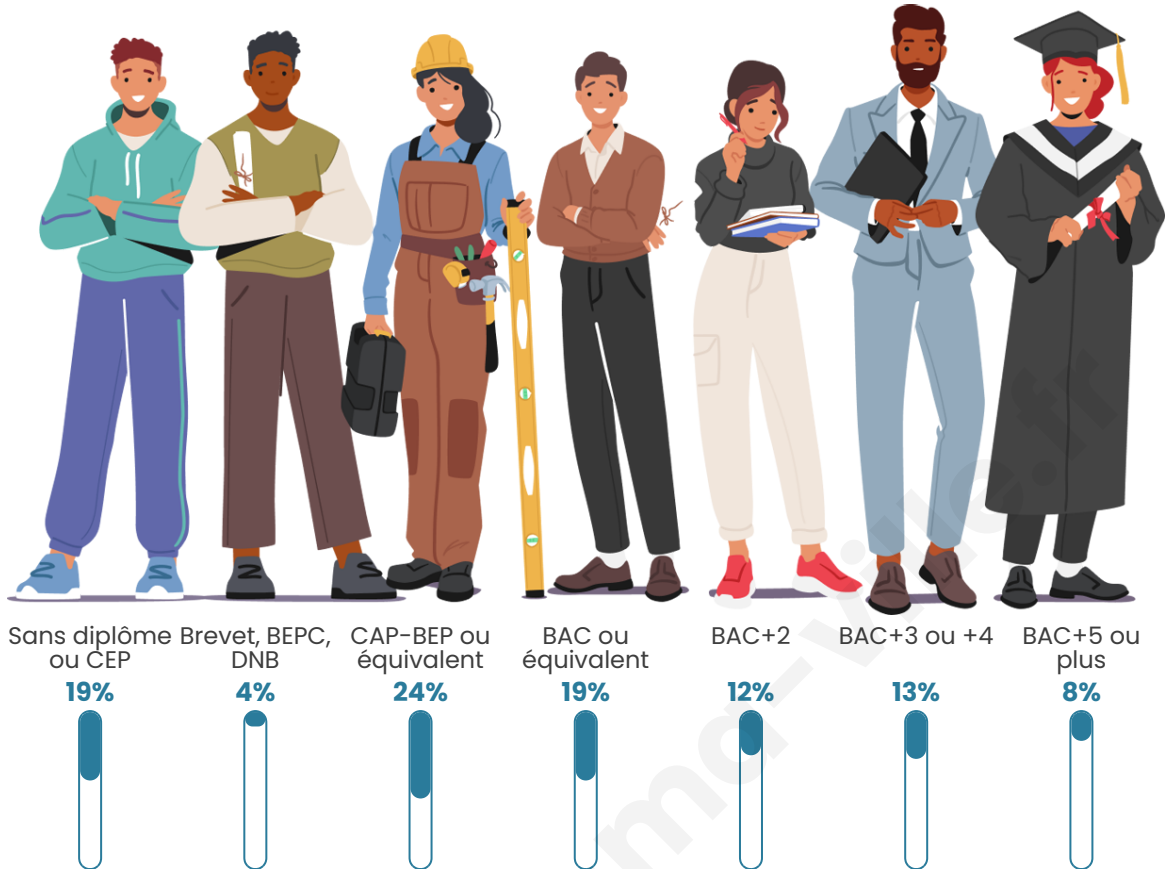

Tranche d'âge

Activité professionnelle

Niveau de diplôme

Composition des ménages

Profils électoraux

Premier tour

	Emmanuel MACRON	23.41 %
	Marine LE PEN	21.43 %
	Jean-Luc MÉLENCHON	21.03 %
	Jean LASSALLE	9.52 %
	Éric ZEMMOUR	6.75 %
	Anne HIDALGO	5.56 %
	Valérie PÉCRESE	5.56 %
	Fabien ROUSSEL	3.17 %
	Yannick JADOT	2.38 %
	Nathalie ARTHAUD	0.79 %
	Philippe POUTOU	0.40 %
	Nicolas DUPONT-AIGNAN	0.00 %