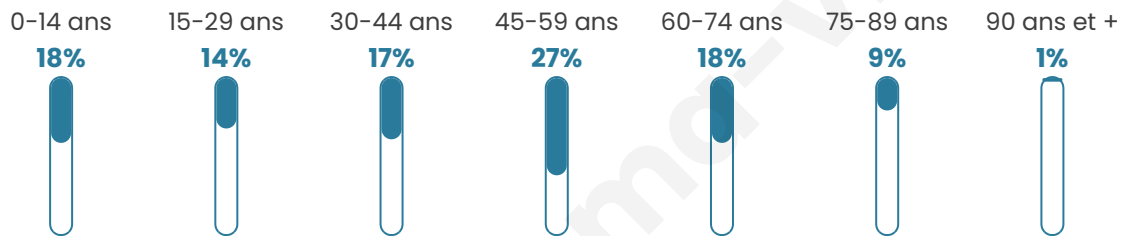

Nombre d'habitants

812

Age moyen

43 ans

Pop active

50.2%

Taux chômage

6.1%

Pop densité

58 h/km²

Revenu moyen

22 890 €/an

Evolution du nombre d'habitants

Sources : Institut national de la statistique et des études économiques (insee) selon Les dernières parutions officielles de 2024 portant sur les années 2020, 2021 et 2022.

Tranche d'âge

Activité professionnelle

Niveau de diplôme

Composition des ménages

Profils électoraux

Premier tour

	Marine LE PEN	34.43 %
	Emmanuel MACRON	23.51 %
	Éric ZEMMOUR	9.90 %
	Jean-Luc MÉLENCHON	9.28 %
	Jean LASSALLE	8.04 %
	Fabien ROUSSEL	3.71 %
	Valérie PÉCRESE	2.68 %
	Nicolas DUPONT-AIGNAN	2.47 %
	Anne HIDALGO	1.86 %
	Yannick JADOT	1.86 %
	Philippe POUTOU	1.65 %
	Nathalie ARTHAUD	0.62 %

622 inscrits

Participation : 80.87%
Votes blancs : 2.98%
Votes nuls : 0.60%

Second tour

	Emmanuel MACRON	42,01 %
	Marine LE PEN	57,99 %

621 inscrits

Participation : 81.16%
Votes blancs : 5.95%
Votes nuls : 3.37%