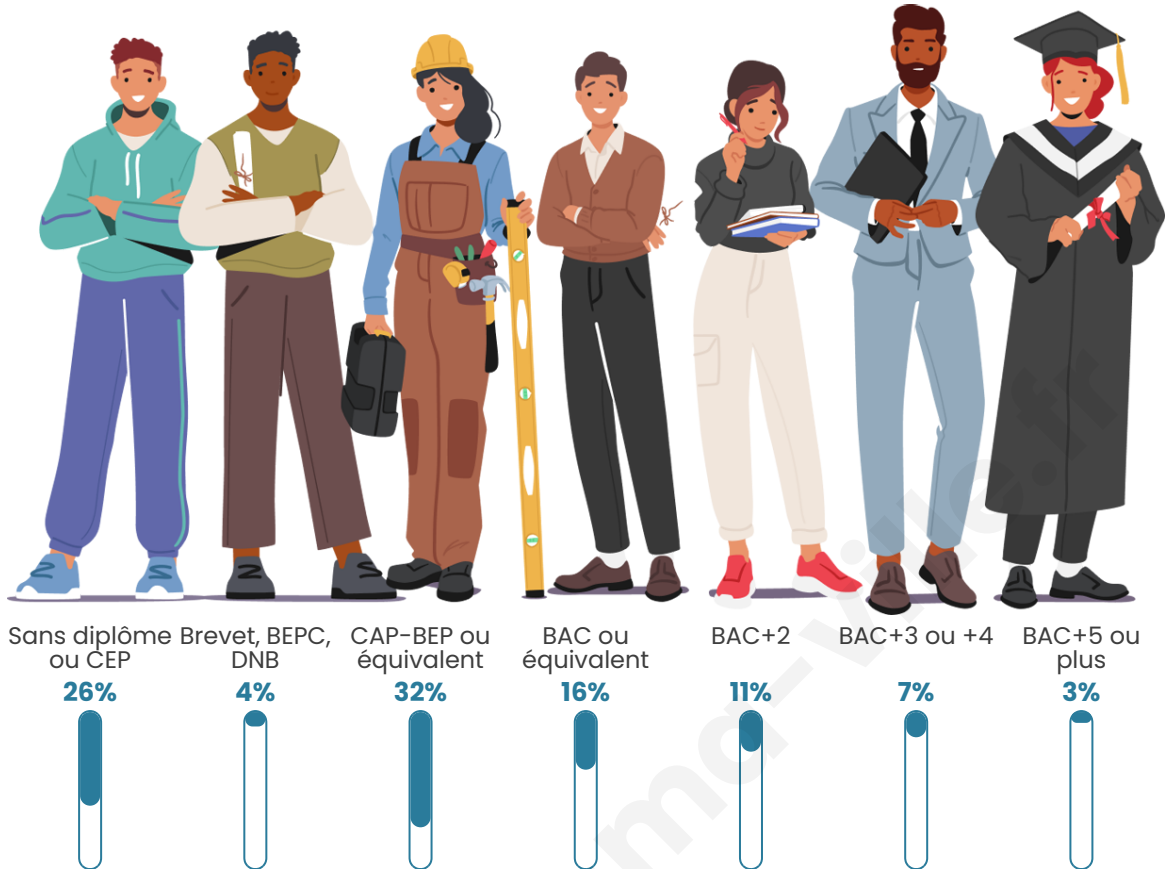

Nombre d'habitants

812

Age moyen

43 ans

Pop active

50.2%

Taux chômage

6.1%

Pop densité

58 h/km²

Revenu moyen

22 890 €/an

Evolution du nombre d'habitants

Sources : Institut national de la statistique et des études économiques (insee) selon Les dernières parutions officielles de 2024 portant sur les années 2020, 2021 et 2022.

Tranche d'âge

Activité professionnelle

Niveau de diplôme

Composition des ménages

Profils électoraux

Premier tour

	Marine LE PEN	34.43 %
	Emmanuel MACRON	23.51 %
	Éric ZEMMOUR	9.90 %
	Jean-Luc MÉLENCHON	9.28 %
	Jean LASSALLE	8.04 %
	Fabien ROUSSEL	3.71 %
	Valérie PÉCRESE	2.68 %
	Nicolas DUPONT-AIGNAN	2.47 %
	Anne HIDALGO	1.86 %
	Yannick JADOT	1.86 %
	Philippe POUTOU	1.65 %
	Nathalie ARTHAUD	0.62 %