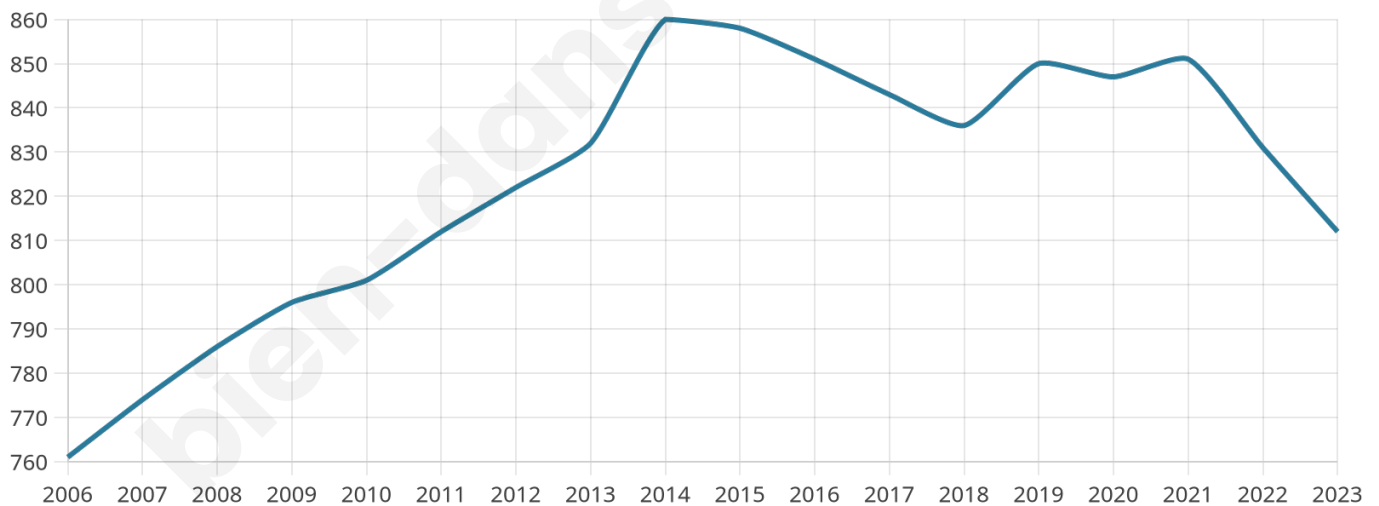

Nombre d'habitants

812

Age moyen

43 ans

Pop active

50.2%

Taux chômage

6.1%

Pop densité

58 h/km²

Revenu moyen

22 890 €/an

Evolution du nombre d'habitants

Sources : Institut national de la statistique et des études économiques (insee) selon Les dernières parutions officielles de 2024 portant sur les années 2020, 2021 et 2022.

Tranche d'âge

Activité professionnelle

Niveau de diplôme

Composition des ménages

Profils électoraux

Premier tour

	Marine LE PEN	34.43 %
	Emmanuel MACRON	23.51 %
	Éric ZEMMOUR	9.90 %
	Jean-Luc MÉLENCHON	9.28 %
	Jean LASSALLE	8.04 %
	Fabien ROUSSEL	3.71 %
	Valérie PÉCRESE	2.68 %
	Nicolas DUPONT-AIGNAN	2.47 %
	Anne HIDALGO	1.86 %
	Yannick JADOT	1.86 %
	Philippe POUTOU	1.65 %
	Nathalie ARTHAUD	0.62 %