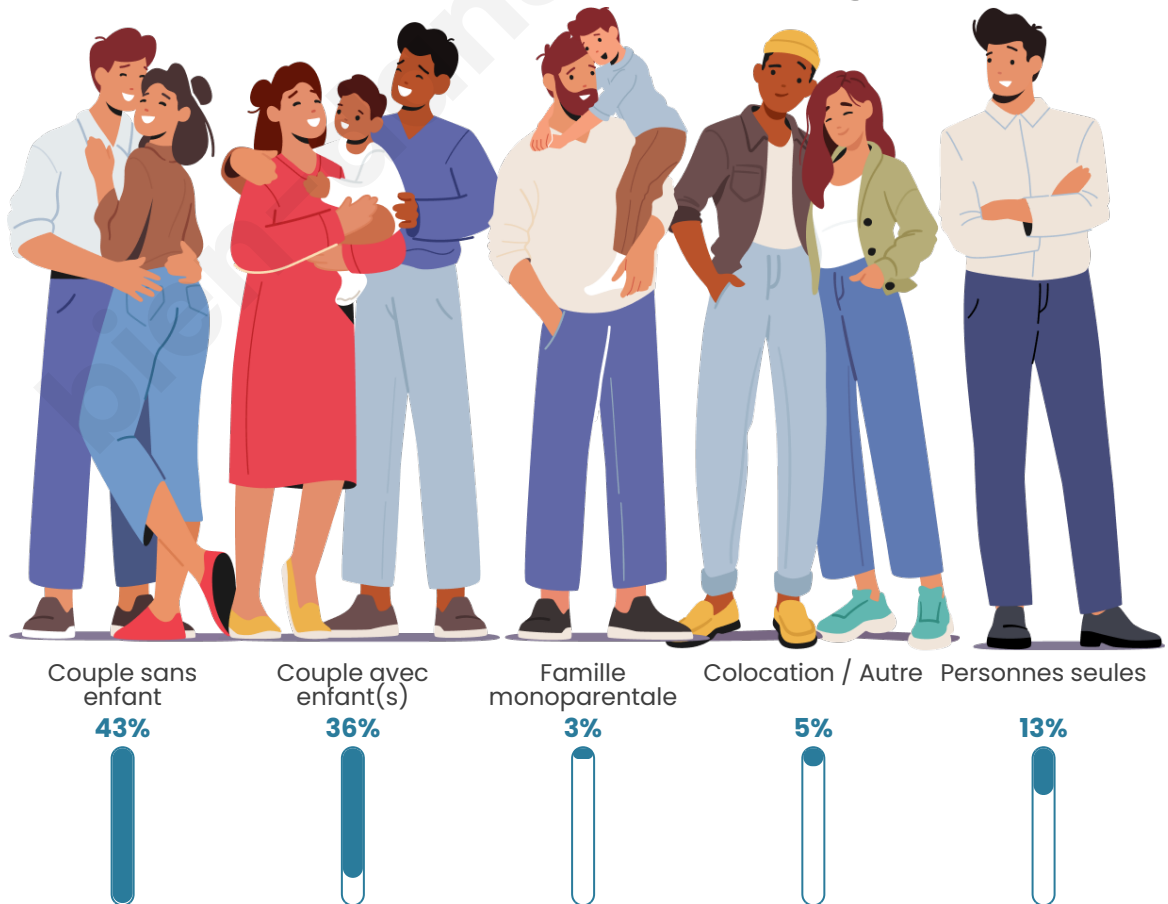

Nombre d'habitants

812

Age moyen

43 ans

Pop active

50.2%

Taux chômage

6.1%

Tranche d'âge

Activité professionnelle

Niveau de diplôme

Composition des ménages

Profils électoraux

Premier tour

	Marine LE PEN	34.43 %
	Emmanuel MACRON	23.51 %
	Éric ZEMMOUR	9.90 %
	Jean-Luc MÉLENCHON	9.28 %
	Jean LASSALLE	8.04 %
	Fabien ROUSSEL	3.71 %
	Valérie PÉCRESE	2.68 %
	Nicolas DUPONT-AIGNAN	2.47 %
	Anne HIDALGO	1.86 %
	Yannick JADOT	1.86 %
	Philippe POUTOU	1.65 %
	Nathalie ARTHAUD	0.62 %