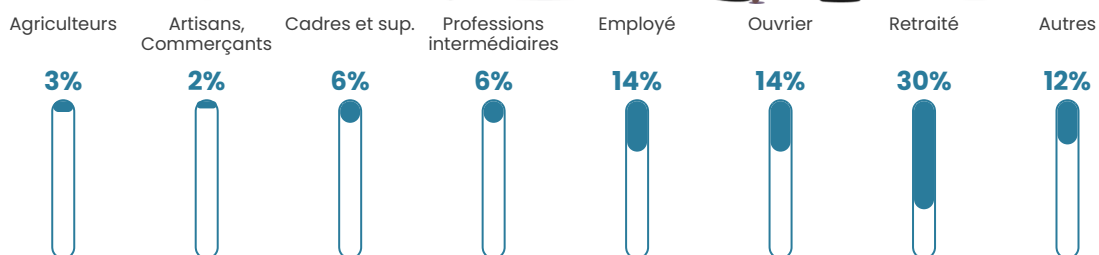

Pop densité

58 h/km²

Revenu moyen

22 890 €/an

Evolution du nombre d'habitants

Sources : Institut national de la statistique et des études économiques (insee) selon Les dernières parutions officielles de 2024 portant sur les années 2020, 2021 et 2022.

Tranche d'âge

Activité professionnelle

Niveau de diplôme

Composition des ménages

Profils électoraux

Premier tour

	Marine LE PEN	34.43 %
	Emmanuel MACRON	23.51 %
	Éric ZEMMOUR	9.90 %
	Jean-Luc MÉLENCHON	9.28 %
	Jean LASSALLE	8.04 %
	Fabien ROUSSEL	3.71 %
	Valérie PÉCRESE	2.68 %
	Nicolas DUPONT-AIGNAN	2.47 %
	Anne HIDALGO	1.86 %
	Yannick JADOT	1.86 %
	Philippe POUTOU	1.65 %
	Nathalie ARTHAUD	0.62 %