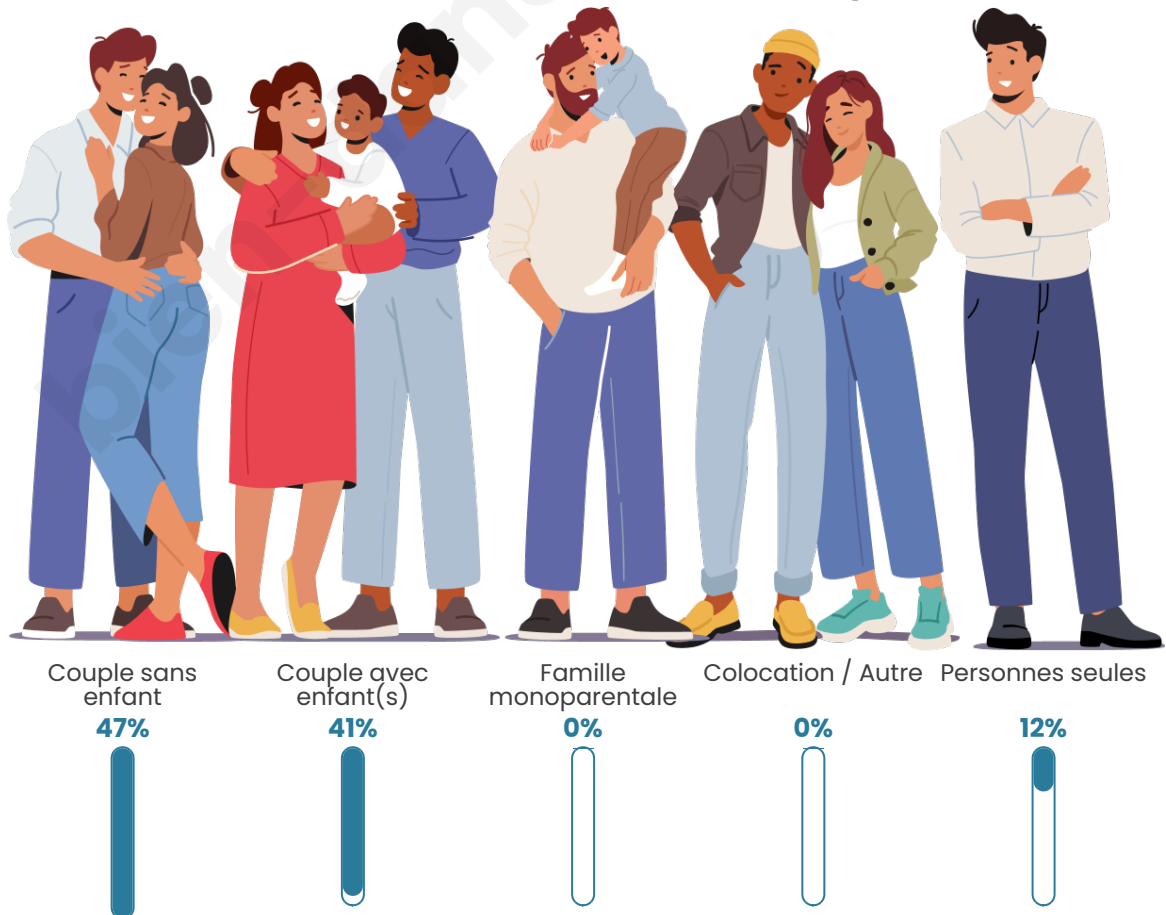

Tranche d'âge

Activité professionnelle

Niveau de diplôme

Composition des ménages

Profils électoraux

Premier tour

	Marine LE PEN	29.63 %
	Emmanuel MACRON	22.22 %
	Jean-Luc MÉLENCHON	19.14 %
	Jean LASSALLE	13.58 %
	Éric ZEMMOUR	4.94 %
	Valérie PÉCRESSÉ	3.09 %
	Nicolas DUPONT-AIGNAN	3.09 %
	Fabien ROUSSEL	1.85 %
	Yannick JADOT	1.23 %
	Philippe POUTOU	1.23 %
	Nathalie ARTHAUD	0.00 %
	Anne HIDALGO	0.00 %