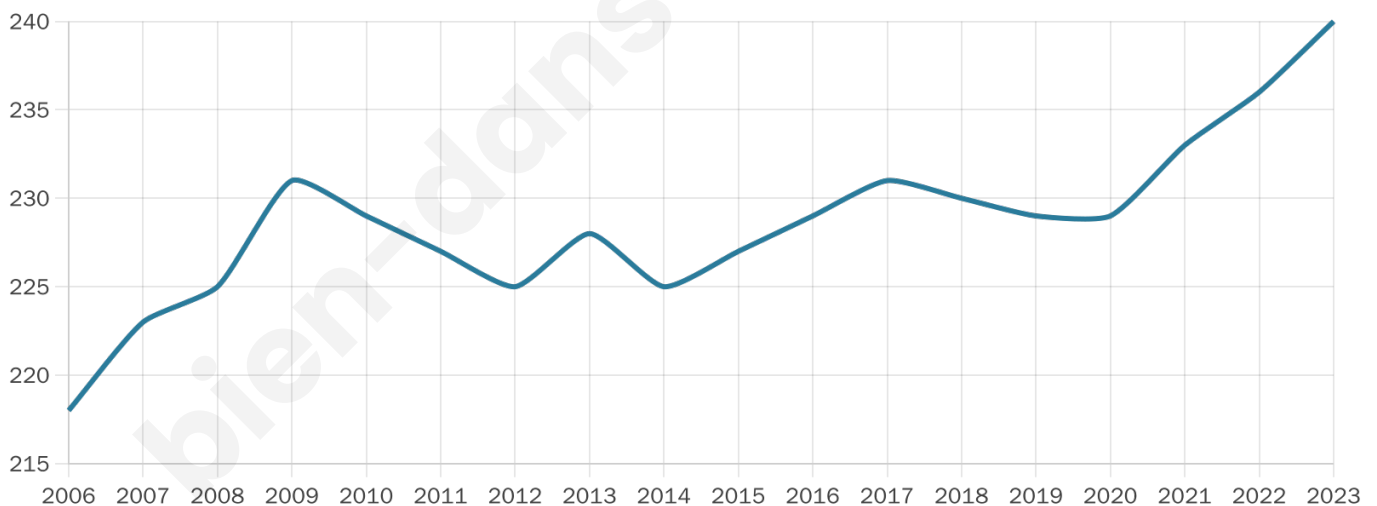

Version web

Ville de Birac

Présenté par

BIEN dans
ma **VILLE** 

Sommaire

Situation géographique	3
Statistiques sur la population	4
Evolution du nombre d'habitants	4
Tranche d'âge	5
0-14 ans	5
15-29 ans	5
30-44 ans	5
45-59 ans	5
60-74 ans	5
75-89 ans	5
90 ans et +	5
Activité professionnelle	5
Agriculteurs	5
Artisans, Commerçants	5
Cadres et sup.	5
Professions intermédiaires	5
Employé	5
Ouvrier	5
Retraité	5
Autres	5
Niveau de diplôme	6
Sans diplôme ou CEP	6
Brevet, BEPC, DNB	6
CAP-BEP ou équivalent	6
BAC ou équivalent	6
BAC+2	6
BAC+3 ou +4	6
BAC+5 ou plus	6
Composition des ménages	6
Couple sans enfant	6
Couple avec enfant(s)	6
Famille monoparentale	6
Colocation / Autre	6
Personnes seules	6
Profils électoraux	7
Premier tour	7
Sécurité	8
Evolution du nombre d'infractions	8
Pour comparer	9
Services à la population	10
Commerce	10
Éducation	10
Villes autour de Birac	11

240

Age moyen

43 ans

Pop active

47.9%

Taux chômage

8.8%

Pop densité

24 h/km²

Revenu moyen

22 270 €/an

Evolution du nombre d'habitants

Sources : Institut national de la statistique et des études économiques (insee) selon Les dernières parutions officielles de 2024 portant sur les années 2020, 2021 et 2022.