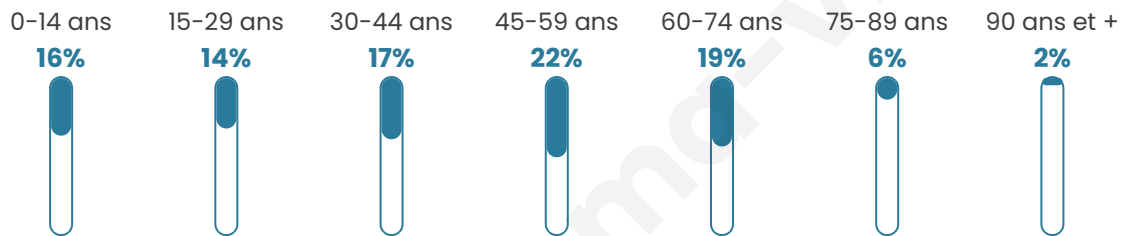

240

Age moyen

43 ans

Pop active

47.9%

Taux chômage

8.8%

Pop densité

24 h/km²

Revenu moyen

22 270 €/an

Evolution du nombre d'habitants

Sources : Institut national de la statistique et des études économiques (insee) selon Les dernières parutions officielles de 2024 portant sur les années 2020, 2021 et 2022.

Tranche d'âge

Activité professionnelle

Niveau de diplôme

Composition des ménages

Profils électoraux

Premier tour

	Marine LE PEN	29.63 %
	Emmanuel MACRON	22.22 %
	Jean-Luc MÉLENCHON	19.14 %
	Jean LASSALLE	13.58 %
	Éric ZEMMOUR	4.94 %
	Valérie PÉCRESSÉ	3.09 %
	Nicolas DUPONT-AIGNAN	3.09 %
	Fabien ROUSSEL	1.85 %
	Yannick JADOT	1.23 %
	Philippe POUTOU	1.23 %
	Nathalie ARTHAUD	0.00 %
	Anne HIDALGO	0.00 %

187 inscrits

Participation : 87.7%

Votes blancs : 1.22%

Votes nuls : 0.00%

Second tour

	Emmanuel MACRON	45,52 %
	Marine LE PEN	54,48 %

187 inscrits

Participation : 85.03%