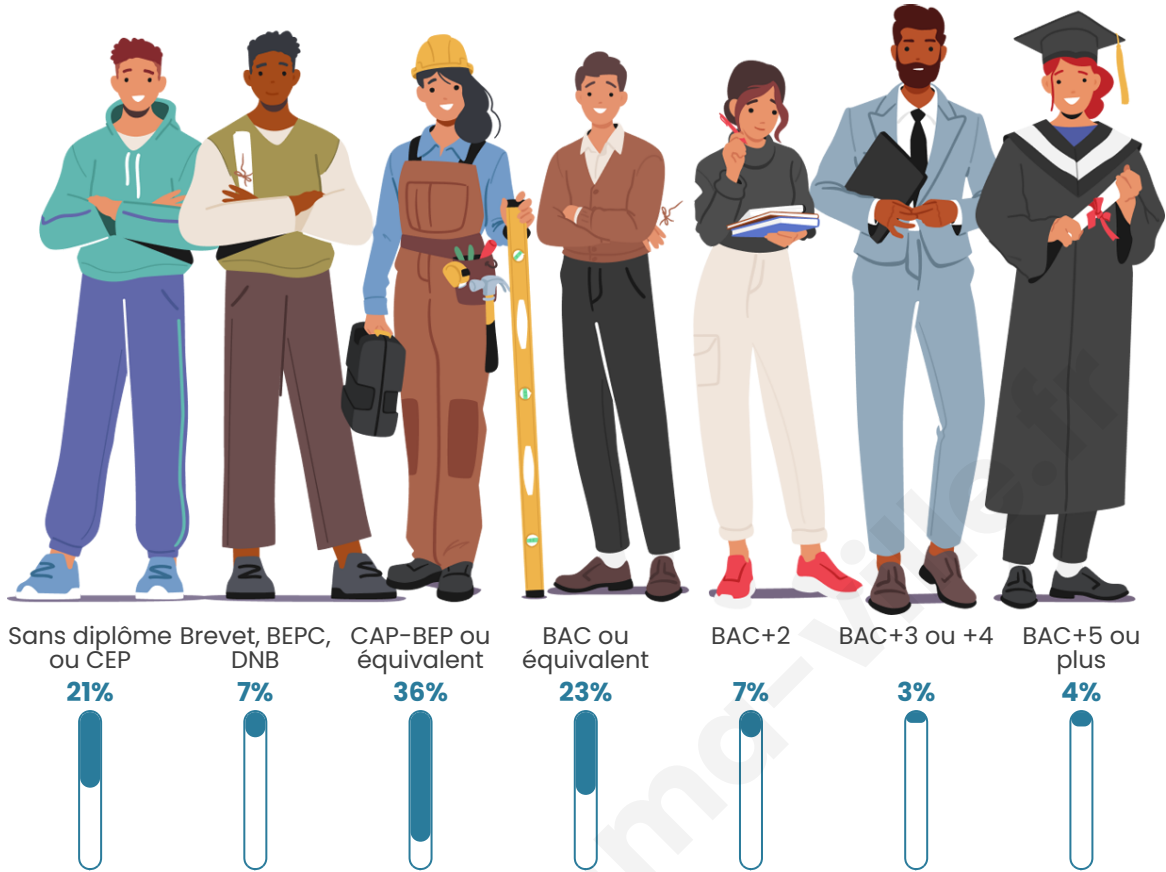

Tranche d'âge

Activité professionnelle

Niveau de diplôme

Composition des ménages

Profils électoraux

Premier tour

	Marine LE PEN	29.63 %
	Emmanuel MACRON	22.22 %
	Jean-Luc MÉLENCHON	19.14 %
	Jean LASSALLE	13.58 %
	Éric ZEMMOUR	4.94 %
	Valérie PÉCRESSÉ	3.09 %
	Nicolas DUPONT-AIGNAN	3.09 %
	Fabien ROUSSEL	1.85 %
	Yannick JADOT	1.23 %
	Philippe POUTOU	1.23 %
	Nathalie ARTHAUD	0.00 %
	Anne HIDALGO	0.00 %