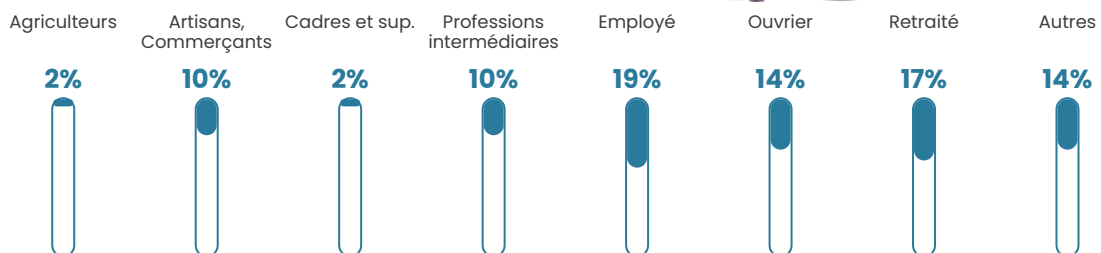

24 h/km²

Revenu moyen

22 270 €/an

Evolution du nombre d'habitants

Sources : Institut national de la statistique et des études économiques (insee) selon Les dernières parutions officielles de 2024 portant sur les années 2020, 2021 et 2022.

Tranche d'âge

Activité professionnelle

Niveau de diplôme

Composition des ménages

Profils électoraux

Premier tour

	Marine LE PEN	29.63 %
	Emmanuel MACRON	22.22 %
	Jean-Luc MÉLENCHON	19.14 %
	Jean LASSALLE	13.58 %
	Éric ZEMMOUR	4.94 %
	Valérie PÉCRESSÉ	3.09 %
	Nicolas DUPONT-AIGNAN	3.09 %
	Fabien ROUSSEL	1.85 %
	Yannick JADOT	1.23 %
	Philippe POUTOU	1.23 %
	Nathalie ARTHAUD	0.00 %
	Anne HIDALGO	0.00 %