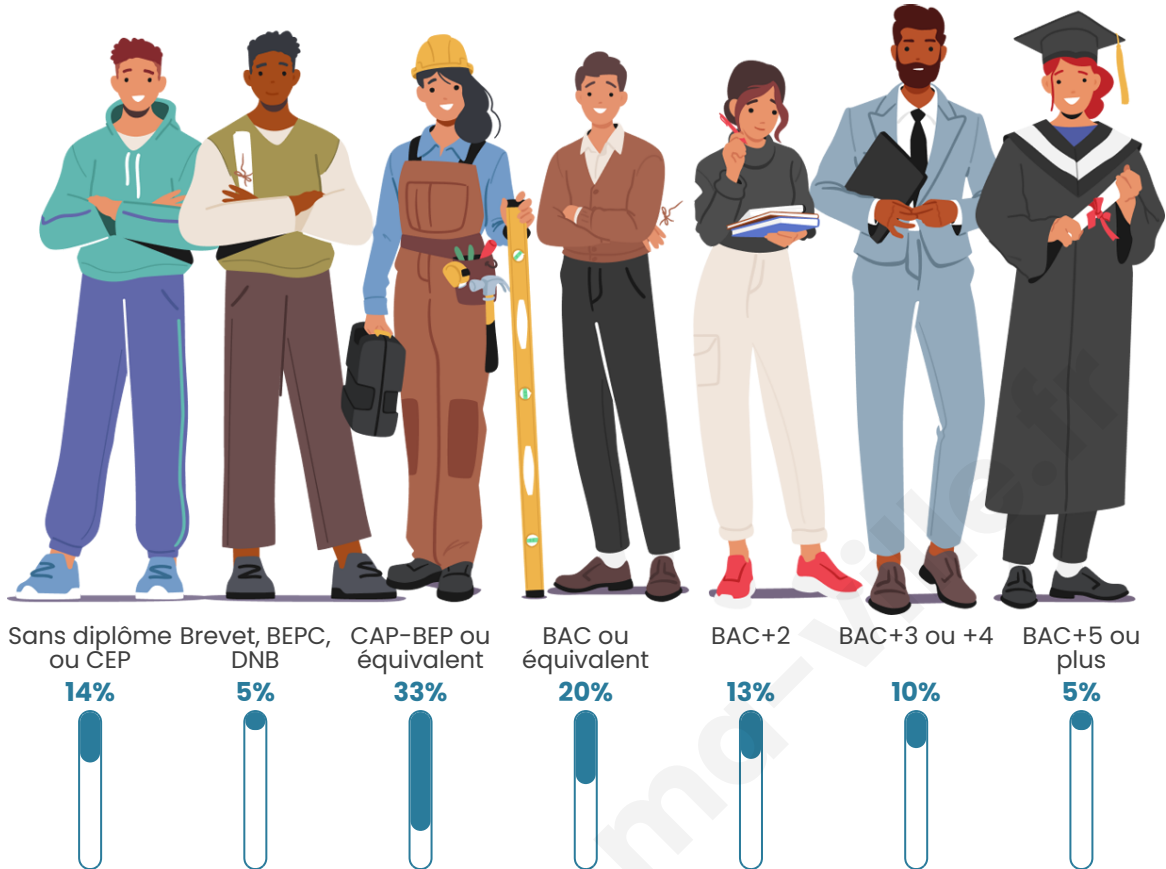

933

Age moyen

41 ans

Pop active

47.7%

Taux chômage

5.7%

Pop densité

Tranche d'âge

Activité professionnelle

Niveau de diplôme

Composition des ménages

Profils électoraux

Premier tour

	Marine LE PEN	31.14 %
	Emmanuel MACRON	21.71 %
	Jean-Luc MÉLENCHON	16.55 %
	Éric ZEMMOUR	6.58 %
	Jean LASSALLE	6.23 %
	Yannick JADOT	5.16 %
	Valérie PÉCRESE	4.98 %
	Nicolas DUPONT-AIGNAN	2.31 %
	Fabien ROUSSEL	2.14 %
	Anne HIDALGO	1.78 %
	Nathalie ARTHAUD	0.71 %
	Philippe POUTOU	0.71 %