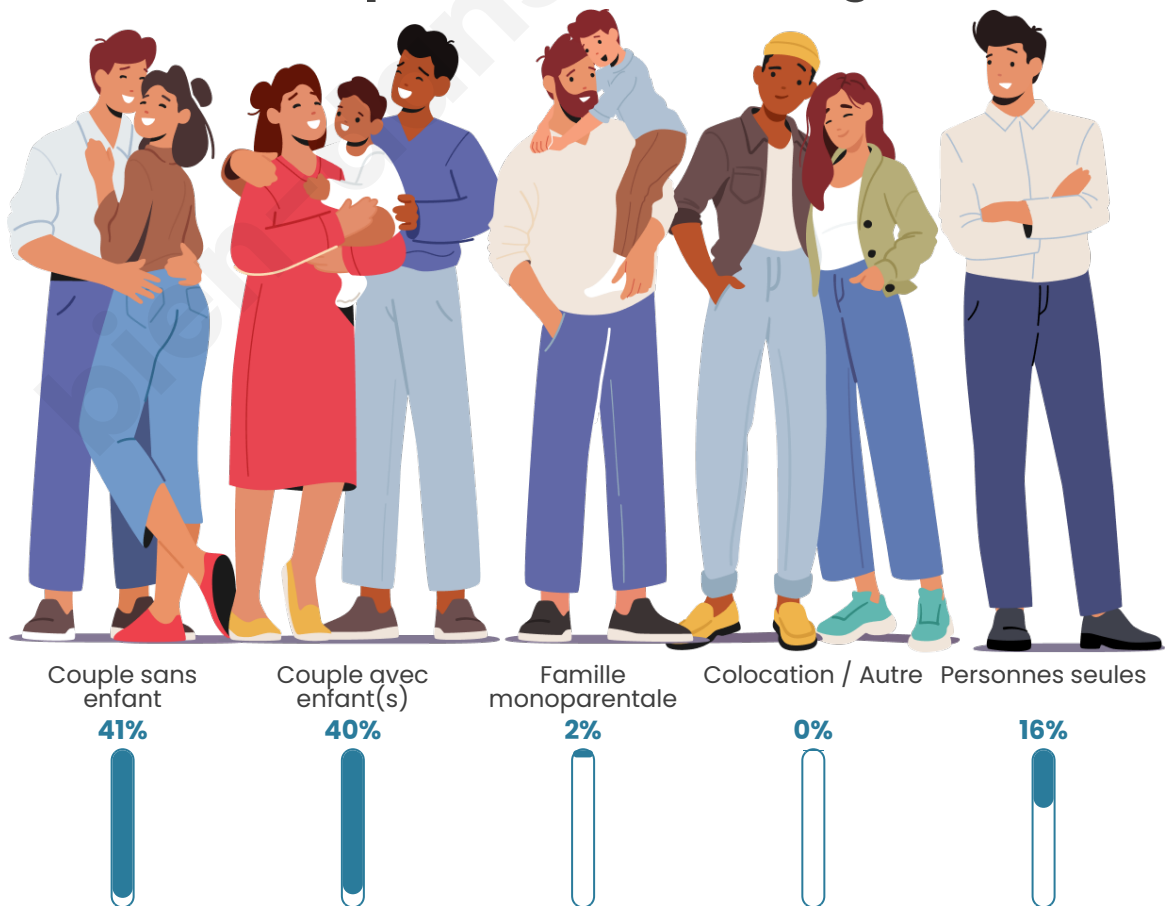

Tranche d'âge

Activité professionnelle

Niveau de diplôme

Composition des ménages

Profils électoraux

Premier tour

	Marine LE PEN	31.14 %
	Emmanuel MACRON	21.71 %
	Jean-Luc MÉLENCHON	16.55 %
	Éric ZEMMOUR	6.58 %
	Jean LASSALLE	6.23 %
	Yannick JADOT	5.16 %
	Valérie PÉCRESE	4.98 %
	Nicolas DUPONT-AIGNAN	2.31 %
	Fabien ROUSSEL	2.14 %
	Anne HIDALGO	1.78 %
	Nathalie ARTHAUD	0.71 %
	Philippe POUTOU	0.71 %