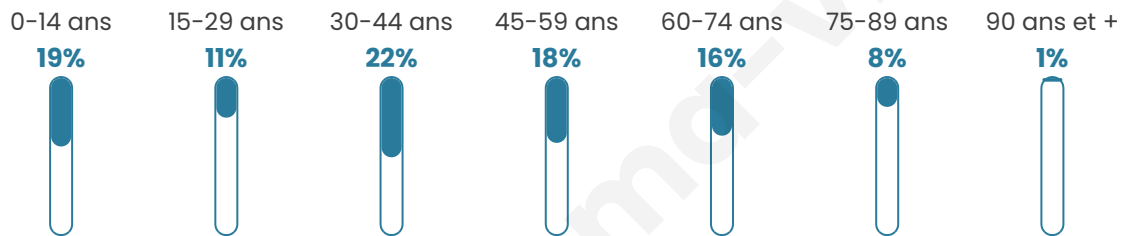

933

Age moyen

41 ans

Pop active

47.7%

Taux chômage

5.7%

Pop densité

58 h/km²

Revenu moyen

22 480 €/an

Evolution du nombre d'habitants

Sources : Institut national de la statistique et des études économiques (insee) selon Les dernières parutions officielles de 2024 portant sur les années 2020, 2021 et 2022.

Tranche d'âge

Activité professionnelle

Niveau de diplôme

Composition des ménages

Profils électoraux

Premier tour

	Marine LE PEN	31.14 %
	Emmanuel MACRON	21.71 %
	Jean-Luc MÉLENCHON	16.55 %
	Éric ZEMMOUR	6.58 %
	Jean LASSALLE	6.23 %
	Yannick JADOT	5.16 %
	Valérie PÉCRESE	4.98 %
	Nicolas DUPONT-AIGNAN	2.31 %
	Fabien ROUSSEL	2.14 %
	Anne HIDALGO	1.78 %
	Nathalie ARTHAUD	0.71 %
	Philippe POUTOU	0.71 %

696 inscrits

Participation : 83.33%

Votes blancs : 1.90%

Votes nuls : 1.21%

Second tour

	Emmanuel MACRON	44,92 %
	Marine LE PEN	55,08 %

696 inscrits

Participation : 81.32%