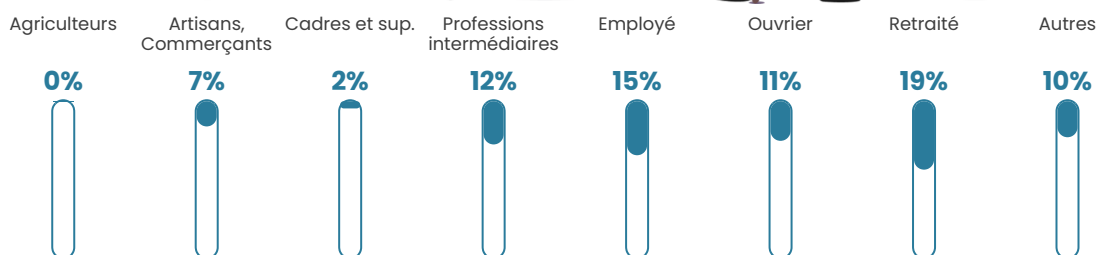

58 h/km²

Revenu moyen

22 480 €/an

Evolution du nombre d'habitants

Sources : Institut national de la statistique et des études économiques (insee) selon Les dernières parutions officielles de 2024 portant sur les années 2020, 2021 et 2022.

Tranche d'âge

Activité professionnelle

Niveau de diplôme

Composition des ménages

Profils électoraux

Premier tour

	Marine LE PEN	31.14 %
	Emmanuel MACRON	21.71 %
	Jean-Luc MÉLENCHON	16.55 %
	Éric ZEMMOUR	6.58 %
	Jean LASSALLE	6.23 %
	Yannick JADOT	5.16 %
	Valérie PÉCRESE	4.98 %
	Nicolas DUPONT-AIGNAN	2.31 %
	Fabien ROUSSEL	2.14 %
	Anne HIDALGO	1.78 %
	Nathalie ARTHAUD	0.71 %
	Philippe POUTOU	0.71 %