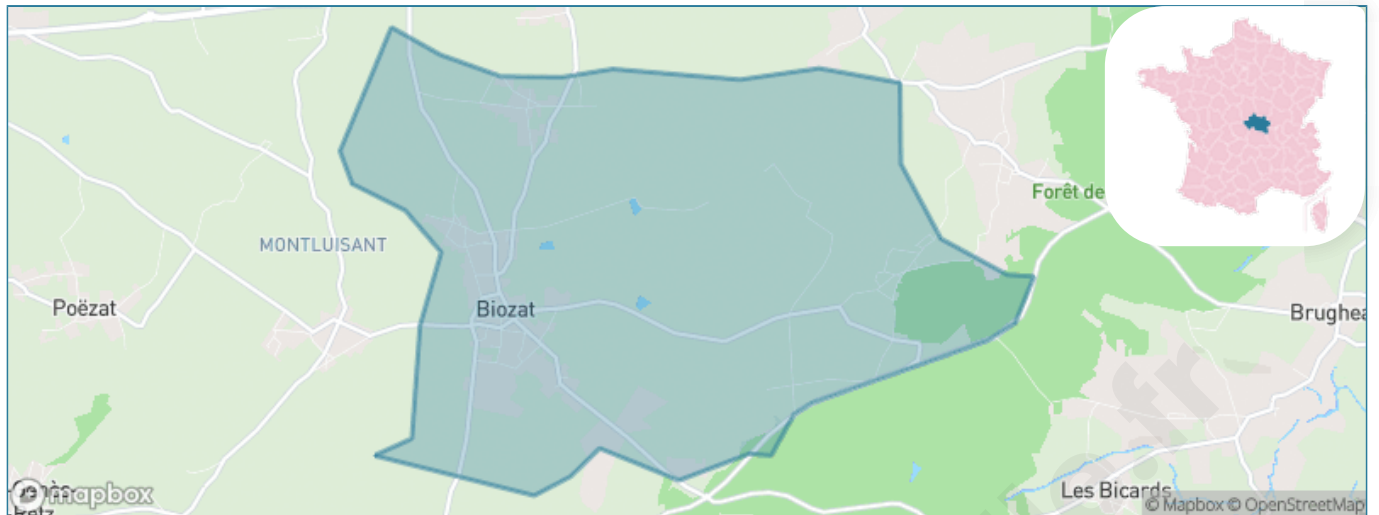

Version web

Ville de Biozat

Présenté par

BIEN dans
ma **VILLE** 

Sommaire

Situation géographique	3
Statistiques sur la population	4
Evolution du nombre d'habitants	4
Tranche d'âge	5
0-14 ans	5
15-29 ans	5
30-44 ans	5
45-59 ans	5
60-74 ans	5
75-89 ans	5
90 ans et +	5
Activité professionnelle	5
Agriculteurs	5
Artisans, Commerçants	5
Cadres et sup.	5
Professions intermédiaires	5
Employé	5
Ouvrier	5
Retraité	5
Autres	5
Niveau de diplôme	6
Sans diplôme ou CEP	6
Brevet, BEPC, DNB	6
CAP-BEP ou équivalent	6
BAC ou équivalent	6
BAC+2	6
BAC+3 ou +4	6
BAC+5 ou plus	6
Composition des ménages	6
Couple sans enfant	6
Couple avec enfant(s)	6
Famille monoparentale	6
Colocation / Autre	6
Personnes seules	6
Profils électoraux	7
Premier tour	7
Sécurité	8
Evolution du nombre d'infractions	8
Pour comparer	9
Services à la population	10
Commerce	10
Éducation	10
Villes autour de Biozat	11
Avis sur la ville de Biozat	12
Moyenne par critère	12
Villes autour de Biozat	12
Répartition des avis par note	12
Répartition des avis par note	12

Situation géographique

i Informations clés

- **Région** : Auvergne-Rhône-Alpes
- **Département** : Allier
- **Code postal** : 03800
- **Superficie** : 16 km²

Statistiques sur la population

Nombre d'habitants