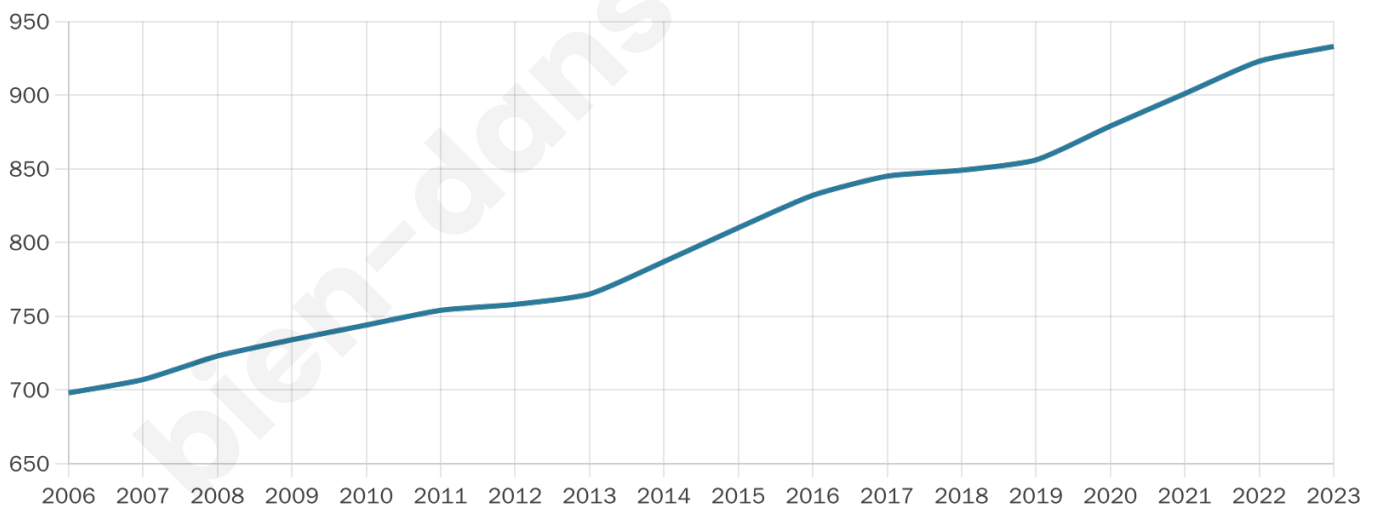

933

Age moyen

41 ans

Pop active

47.7%

Taux chômage

5.7%

Pop densité

58 h/km²

Revenu moyen

22 480 €/an

Evolution du nombre d'habitants

Sources : Institut national de la statistique et des études économiques (insee) selon Les dernières parutions officielles de 2024 portant sur les années 2020, 2021 et 2022.