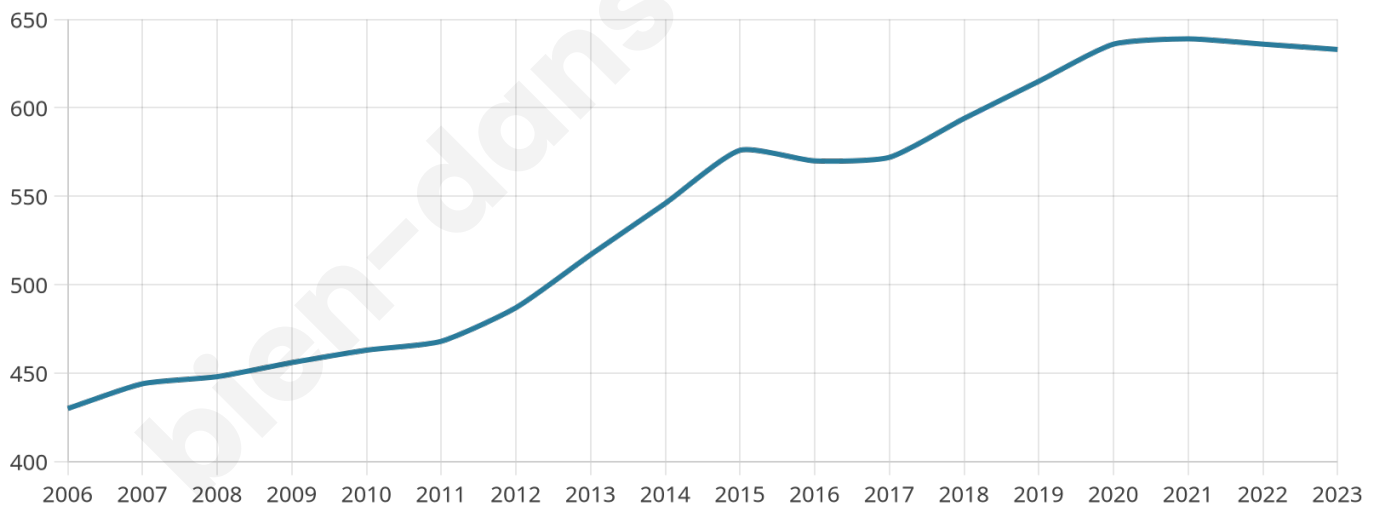

# Statistiques sur la population

Nombre d'habitants

**633**

Age moyen

**38 ans**

Pop active

**58.1%**

Taux chômage

**4%**

Pop densité

**49 h/km<sup>2</sup>**

Revenu moyen

**24 370 €/an**

## Evolution du nombre d'habitants

Sources : Institut national de la statistique et des études économiques (insee) selon Les dernières parutions officielles de 2024 portant sur les années 2020, 2021 et 2022.