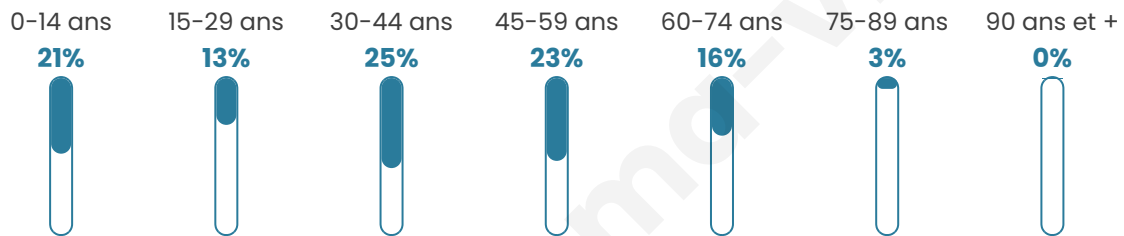

# Statistiques sur la population

Nombre d'habitants

**633**

Age moyen

**38 ans**

Pop active

**58.1%**

Taux chômage

**4%**

Pop densité

**49 h/km<sup>2</sup>**

Revenu moyen

**24 370 €/an**

## Evolution du nombre d'habitants

Sources : Institut national de la statistique et des études économiques (insee) selon Les dernières parutions officielles de 2024 portant sur les années 2020, 2021 et 2022.

## Tranche d'âge