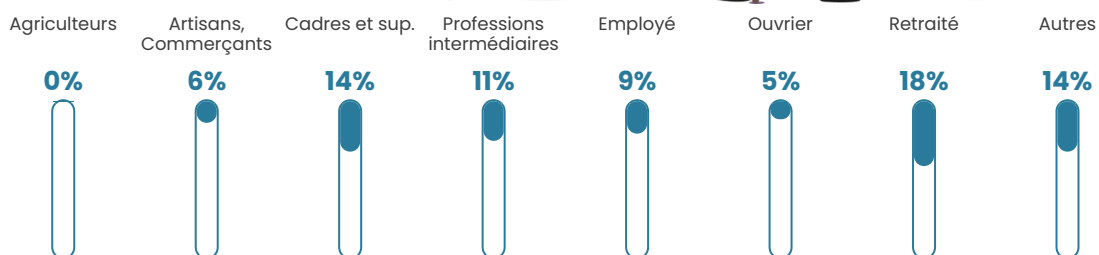

Pop densité

701 h/km²

Revenu moyen

30 320 €/an

Evolution du nombre d'habitants

Sources : Institut national de la statistique et des études économiques (insee) selon Les dernières parutions officielles de 2024 portant sur les années 2020, 2021 et 2022.

Tranche d'âge

Activité professionnelle

Niveau de diplôme

Composition des ménages

Profils électoraux

Premier tour

	Emmanuel MACRON	32.57 %
	Marine LE PEN	19.77 %
	Jean-Luc MÉLENCHON	13.90 %
	Éric ZEMMOUR	13.22 %
	Valérie PÉCRESSÉ	6.77 %
	Yannick JADOT	6.53 %
	Jean LASSALLE	2.49 %
	Nicolas DUPONT- AIGNAN	1.65 %
	Anne HIDALGO	1.30 %
	Fabien ROUSSEL	1.05 %
	Philippe POUTOU	0.45 %
	Nathalie ARTHAUD	0.31 %