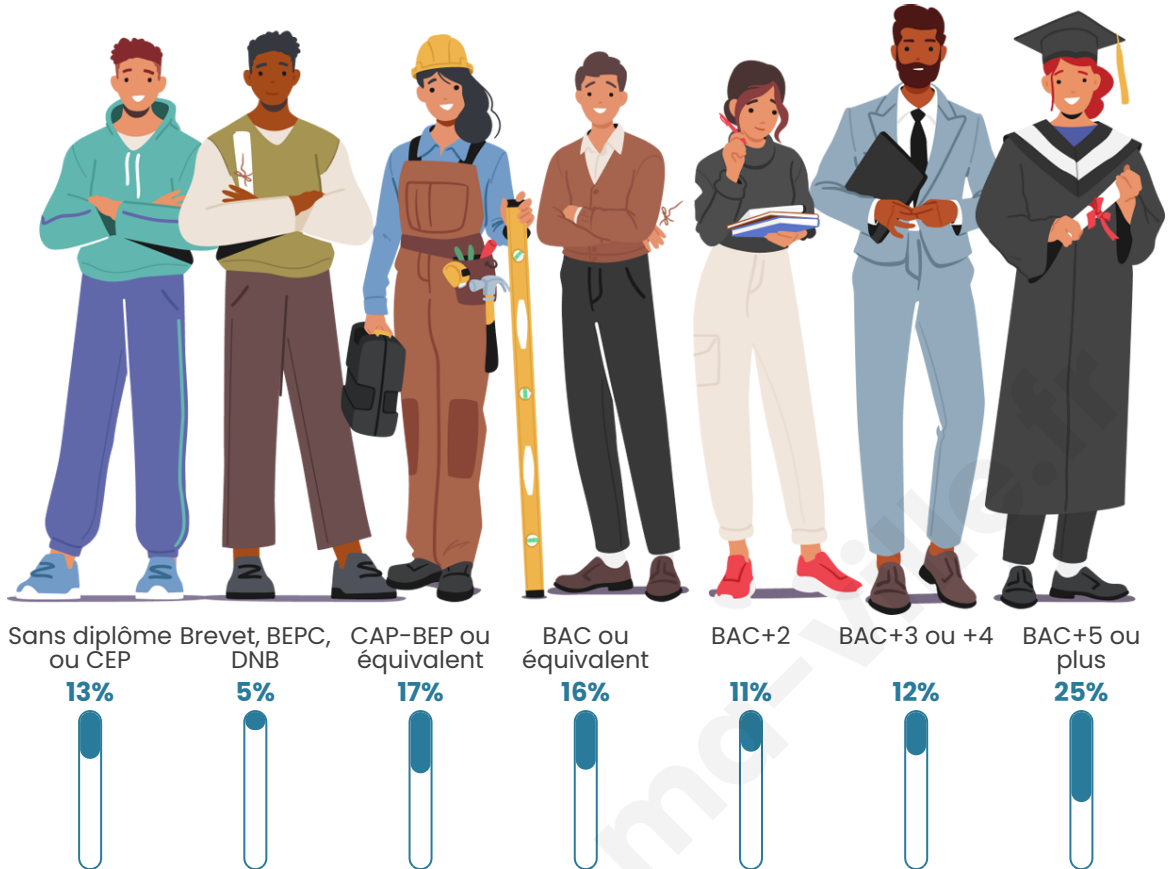

Nombre d'habitants

10 511

Age moyen

42 ans

Pop active

45.4%

Taux chômage

4.8%

Tranche d'âge

Activité professionnelle

Niveau de diplôme

Composition des ménages

Profils électoraux

Premier tour

	Emmanuel MACRON	32.57 %
	Marine LE PEN	19.77 %
	Jean-Luc MÉLENCHON	13.90 %
	Éric ZEMMOUR	13.22 %
	Valérie PÉCRESSÉ	6.77 %
	Yannick JADOT	6.53 %
	Jean LASSALLE	2.49 %
	Nicolas DUPONT- AIGNAN	1.65 %
	Anne HIDALGO	1.30 %
	Fabien ROUSSEL	1.05 %
	Philippe POUTOU	0.45 %
	Nathalie ARTHAUD	0.31 %