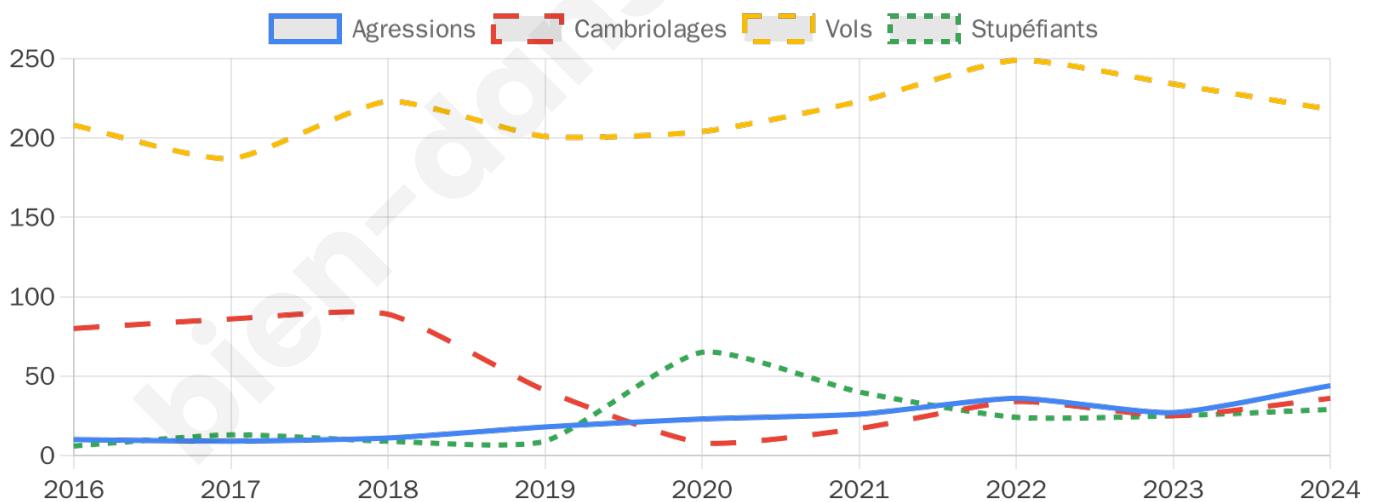

7 589 inscrits

Participation : 78.09%

Votes blancs : 1.30%

Votes nuls : 0.27%

Second tour

	Emmanuel MACRON	60,68 %
	Marine LE PEN	39,32 %

7 592 inscrits

Participation : 78.53%

Votes blancs : 5%

Votes nuls : 1.16%

Sécurité

Agressions physiques / sexuelles

44

Cambriolages

36

Vols / dégradations

218

Stupéfiants

29

Evolution du nombre d'infractions

Pour comparer

(en proportion du nombre d'habitants)

Sources : Bases statistiques communale, départementale et régionale de la délinquance enregistrée par la police et la gendarmerie nationales selon les dernières parutions officielles de 2025 portant sur l'année 2024 ([data.gouv](https://data.gouv.fr)).