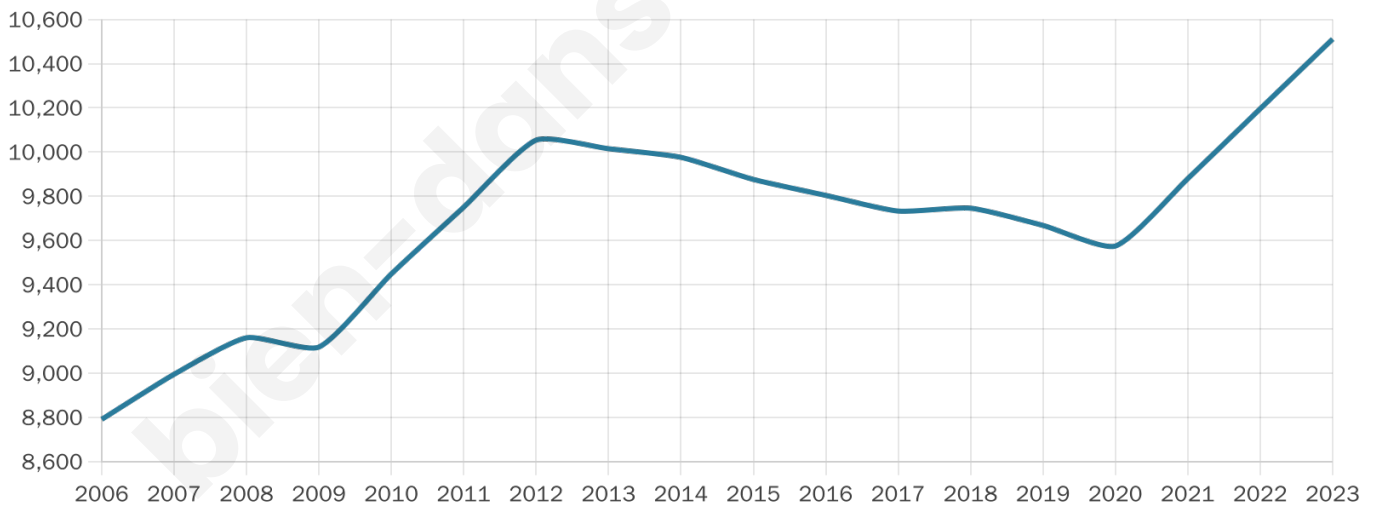

Nombre d'habitants

10 511

Age moyen

42 ans

Pop active

45.4%

Taux chômage

4.8%

Pop densité

701 h/km²

Revenu moyen

30 320 €/an

Evolution du nombre d'habitants

Sources : Institut national de la statistique et des études économiques (insee) selon Les dernières parutions officielles de 2024 portant sur les années 2020, 2021 et 2022.

Tranche d'âge

Activité professionnelle

Niveau de diplôme

Composition des ménages

Profils électoraux

Premier tour

	Emmanuel MACRON	32.57 %
	Marine LE PEN	19.77 %
	Jean-Luc MÉLENCHON	13.90 %
	Éric ZEMMOUR	13.22 %
	Valérie PÉCRESSÉ	6.77 %
	Yannick JADOT	6.53 %
	Jean LASSALLE	2.49 %
	Nicolas DUPONT- AIGNAN	1.65 %
	Anne HIDALGO	1.30 %
	Fabien ROUSSEL	1.05 %
	Philippe POUTOU	0.45 %
	Nathalie ARTHAUD	0.31 %