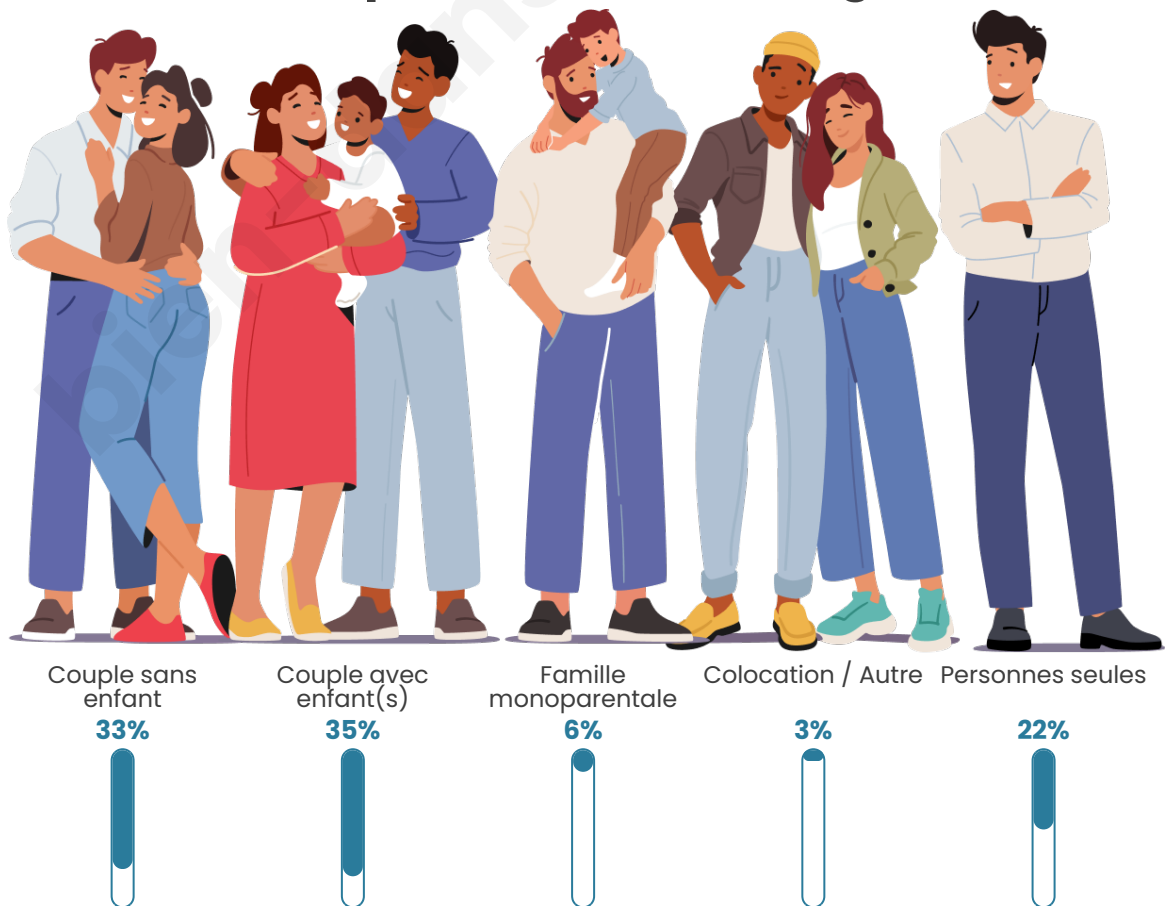

Nombre d'habitants

10 511

Age moyen

42 ans

Pop active

45.4%

Taux chômage

4.8%

Tranche d'âge

Activité professionnelle

Niveau de diplôme

Composition des ménages

Profils électoraux

Premier tour

	Emmanuel MACRON	32.57 %
	Marine LE PEN	19.77 %
	Jean-Luc MÉLENCHON	13.90 %
	Éric ZEMMOUR	13.22 %
	Valérie PÉCRESSÉ	6.77 %
	Yannick JADOT	6.53 %
	Jean LASSALLE	2.49 %
	Nicolas DUPONT- AIGNAN	1.65 %
	Anne HIDALGO	1.30 %
	Fabien ROUSSEL	1.05 %
	Philippe POUTOU	0.45 %
	Nathalie ARTHAUD	0.31 %