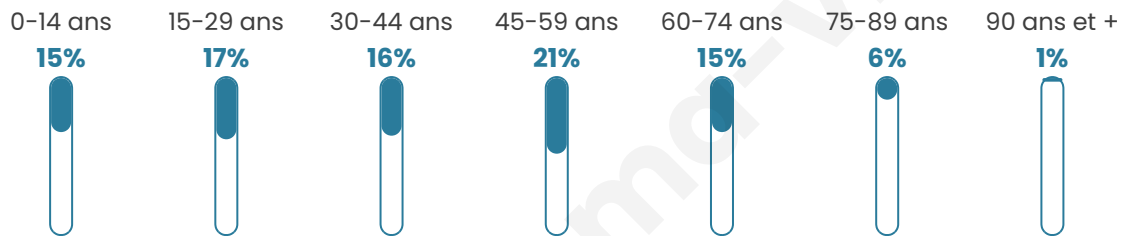

Nombre d'habitants

10 511

Age moyen

42 ans

Pop active

45.4%

Taux chômage

4.8%

Pop densité

701 h/km²

Revenu moyen

30 320 €/an

Evolution du nombre d'habitants

Sources : Institut national de la statistique et des études économiques (insee) selon Les dernières parutions officielles de 2024 portant sur les années 2020, 2021 et 2022.

Tranche d'âge

Activité professionnelle

Niveau de diplôme

Composition des ménages

Profils électoraux

Premier tour

	Emmanuel MACRON	32.57 %
	Marine LE PEN	19.77 %
	Jean-Luc MÉLENCHON	13.90 %
	Éric ZEMMOUR	13.22 %
	Valérie PÉCRESSÉ	6.77 %
	Yannick JADOT	6.53 %
	Jean LASSALLE	2.49 %
	Nicolas DUPONT- AIGNAN	1.65 %
	Anne HIDALGO	1.30 %
	Fabien ROUSSEL	1.05 %
	Philippe POUTOU	0.45 %
	Nathalie ARTHAUD	0.31 %