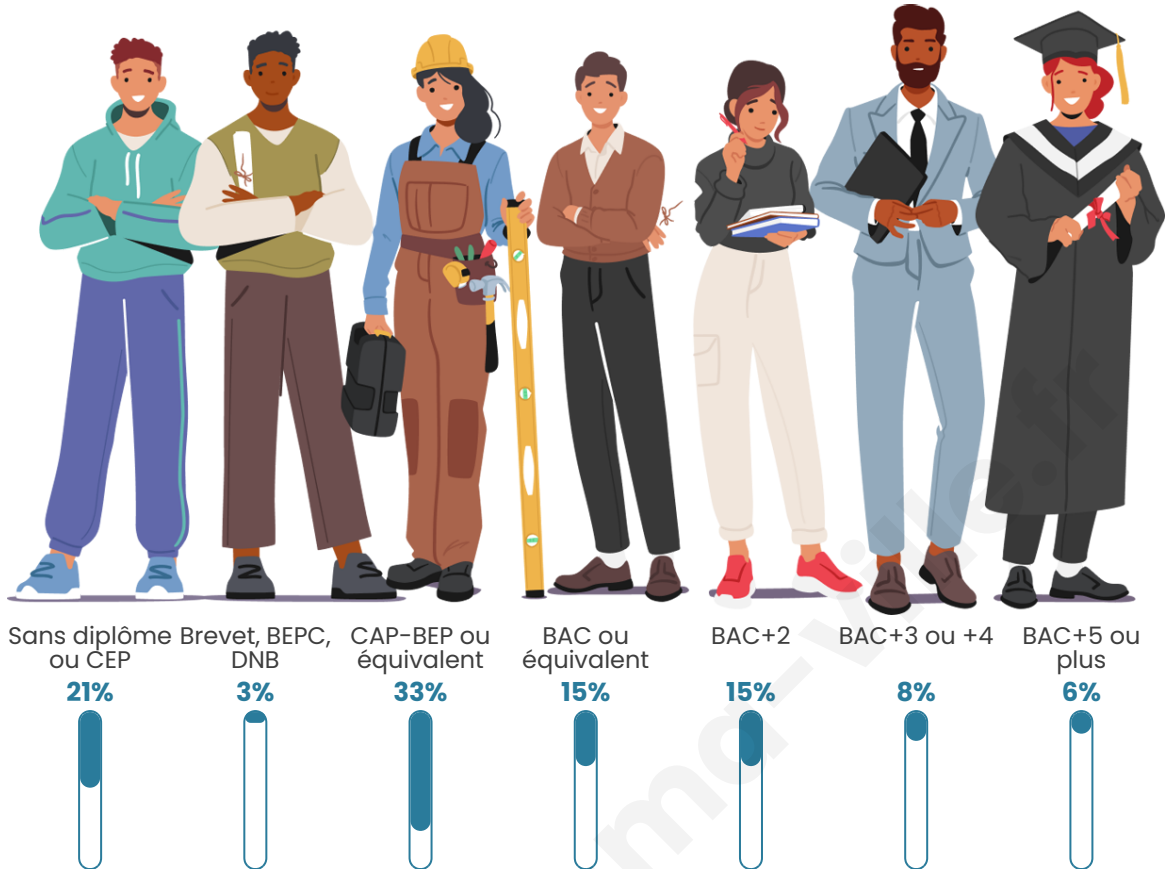

Tranche d'âge

Activité professionnelle

Niveau de diplôme

Composition des ménages

Profils électoraux

Premier tour

	Marine LE PEN	41.46 %
	Emmanuel MACRON	23.58 %
	Jean-Luc MÉLENCHON	11.38 %
	Éric ZEMMOUR	6.91 %
	Nicolas DUPONT-AIGNAN	5.28 %
	Yannick JADOT	4.07 %
	Valérie PÉCRESE	3.25 %
	Jean LASSALLE	1.63 %
	Fabien ROUSSEL	1.22 %
	Nathalie ARTHAUD	0.81 %
	Anne HIDALGO	0.41 %
	Philippe POUTOU	0.00 %