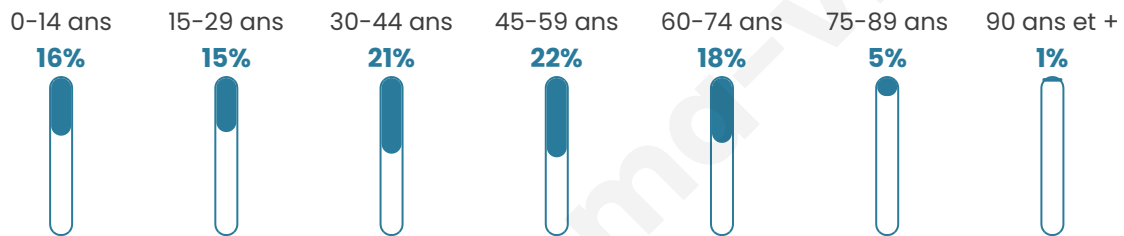

Version web

Ville de Bionville-sur-Nied

Présenté par

BIEN dans
ma **VILLE** 

Sommaire

Situation géographique	3
Statistiques sur la population	4
Evolution du nombre d'habitants	4
Tranche d'âge	5
0-14 ans	5
15-29 ans	5
30-44 ans	5
45-59 ans	5
60-74 ans	5
75-89 ans	5
90 ans et +	5
Activité professionnelle	5
Agriculteurs	5
Artisans, Commerçants	5
Cadres et sup.	5
Professions intermédiaires	5
Employé	5
Ouvrier	5
Retraité	5
Autres	5
Niveau de diplôme	6
Sans diplôme ou CEP	6
Brevet, BEPC, DNB	6
CAP-BEP ou équivalent	6
BAC ou équivalent	6
BAC+2	6
BAC+3 ou +4	6
BAC+5 ou plus	6
Composition des ménages	6
Couple sans enfant	6
Couple avec enfant(s)	6
Famille monoparentale	6
Colocation / Autre	6
Personnes seules	6
Profils électoraux	7
Premier tour	7
Sécurité	8
Evolution du nombre d'infractions	8
Pour comparer	9
Services à la population	10
Commerce	10
Éducation	10
Villes autour de Bionville-sur-Nied	12

41 ans

Pop active

52.2%

Taux chômage

5%

Pop densité

49 h/km²

Revenu moyen

23 530 €/an

Evolution du nombre d'habitants

Sources : Institut national de la statistique et des études économiques (insee) selon Les dernières parutions officielles de 2024 portant sur les années 2020, 2021 et 2022.

Tranche d'âge

Activité professionnelle

Niveau de diplôme

Composition des ménages

Profils électoraux

Premier tour

	Marine LE PEN	41.46 %
	Emmanuel MACRON	23.58 %
	Jean-Luc MÉLENCHON	11.38 %
	Éric ZEMMOUR	6.91 %
	Nicolas DUPONT-AIGNAN	5.28 %
	Yannick JADOT	4.07 %
	Valérie PÉCRESE	3.25 %
	Jean LASSALLE	1.63 %
	Fabien ROUSSEL	1.22 %
	Nathalie ARTHAUD	0.81 %
	Anne HIDALGO	0.41 %
	Philippe POUTOU	0.00 %