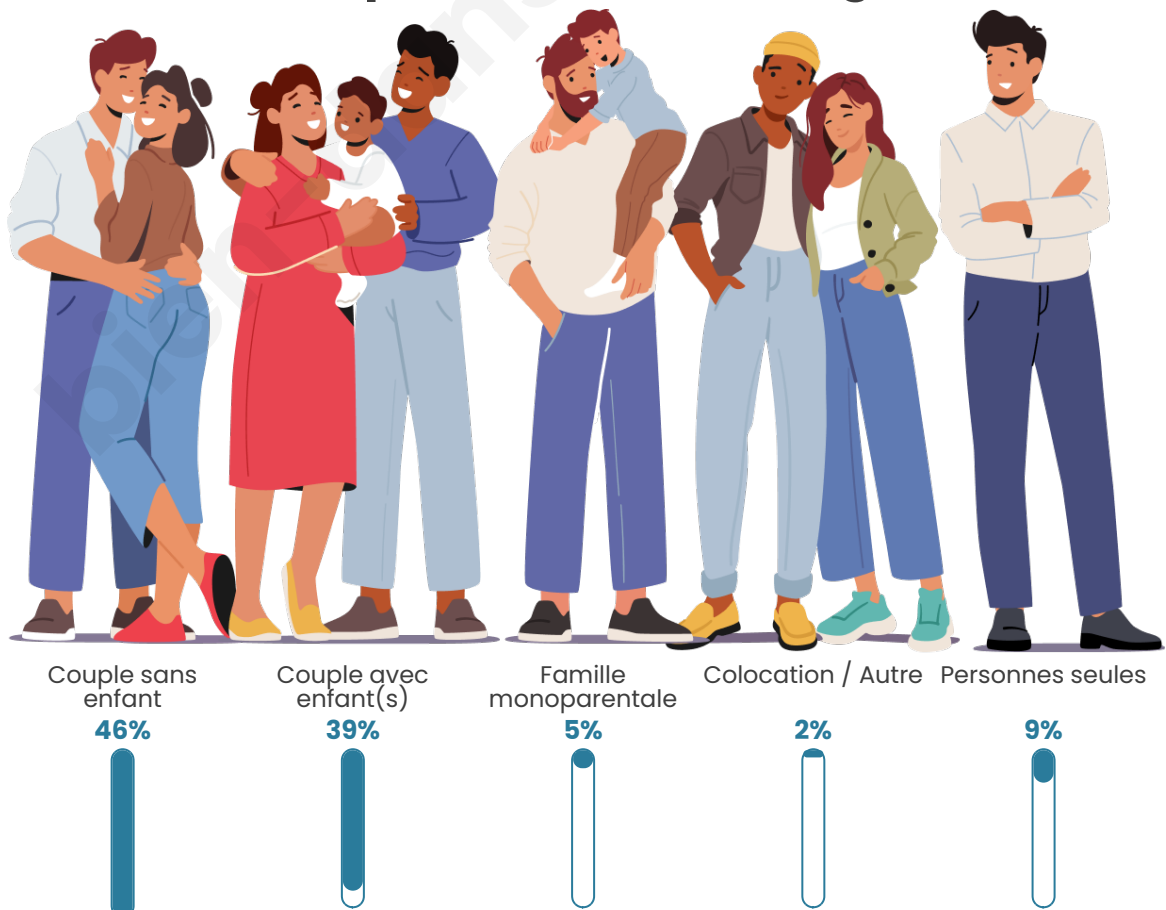

Tranche d'âge

Activité professionnelle

Niveau de diplôme

Composition des ménages

Profils électoraux

Premier tour

	Marine LE PEN	41.46 %
	Emmanuel MACRON	23.58 %
	Jean-Luc MÉLENCHON	11.38 %
	Éric ZEMMOUR	6.91 %
	Nicolas DUPONT-AIGNAN	5.28 %
	Yannick JADOT	4.07 %
	Valérie PÉCRESE	3.25 %
	Jean LASSALLE	1.63 %
	Fabien ROUSSEL	1.22 %
	Nathalie ARTHAUD	0.81 %
	Anne HIDALGO	0.41 %
	Philippe POUTOU	0.00 %