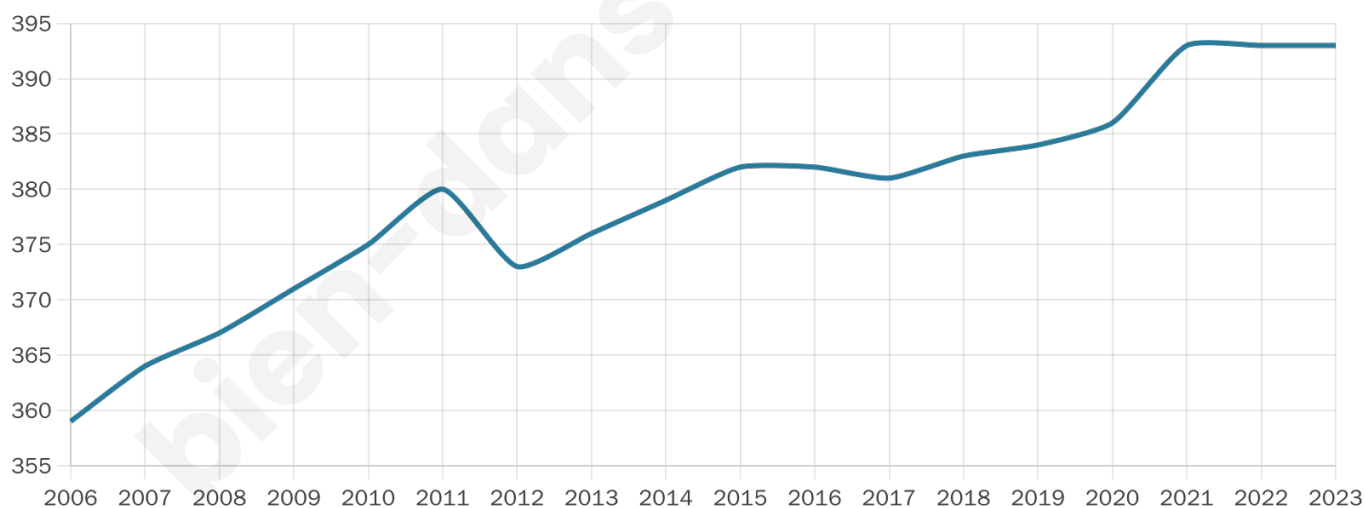

41 ans

Pop active

52.2%

Taux chômage

5%

Pop densité

49 h/km²

Revenu moyen

23 530 €/an

Evolution du nombre d'habitants

Sources : Institut national de la statistique et des études économiques (insee) selon Les dernières parutions officielles de 2024 portant sur les années 2020, 2021 et 2022.