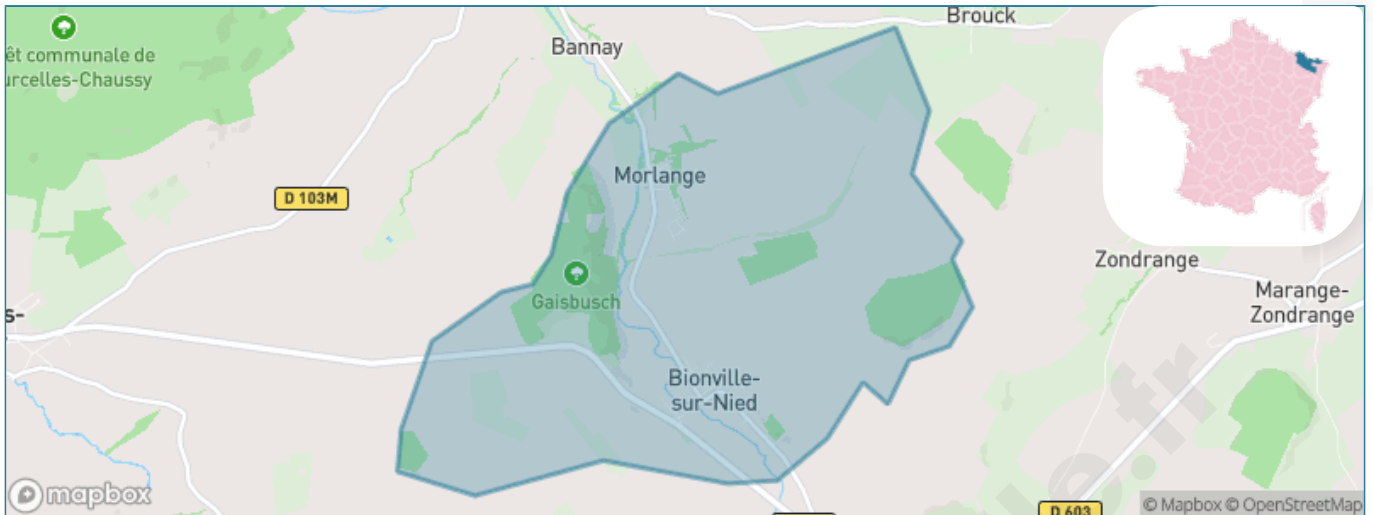

Version web

Ville de Bionville-sur-Nied

Présenté par

BIEN dans
ma **VILLE** 

Sommaire

Situation géographique	3
Statistiques sur la population	4
Evolution du nombre d'habitants	4
Tranche d'âge	5
0-14 ans	5
15-29 ans	5
30-44 ans	5
45-59 ans	5
60-74 ans	5
75-89 ans	5
90 ans et +	5
Activité professionnelle	5
Agriculteurs	5
Artisans, Commerçants	5
Cadres et sup.	5
Professions intermédiaires	5
Employé	5
Ouvrier	5
Retraité	5
Autres	5
Niveau de diplôme	6
Sans diplôme ou CEP	6
Brevet, BEPC, DNB	6
CAP-BEP ou équivalent	6
BAC ou équivalent	6
BAC+2	6
BAC+3 ou +4	6
BAC+5 ou plus	6
Composition des ménages	6
Couple sans enfant	6
Couple avec enfant(s)	6
Famille monoparentale	6
Colocation / Autre	6
Personnes seules	6
Profils électoraux	7
Premier tour	7
Sécurité	8
Evolution du nombre d'infractions	8
Pour comparer	9
Services à la population	10
Commerce	10
Éducation	10
Villes autour de Bionville-sur-Nied	12

Situation géographique

i Informations clés

- **Région** : Grand Est
- **Département** : Moselle
- **Code postal** : 57220
- **Superficie** : 8 km²

Statistiques sur la population

Nombre d'habitants

393

Age moyen