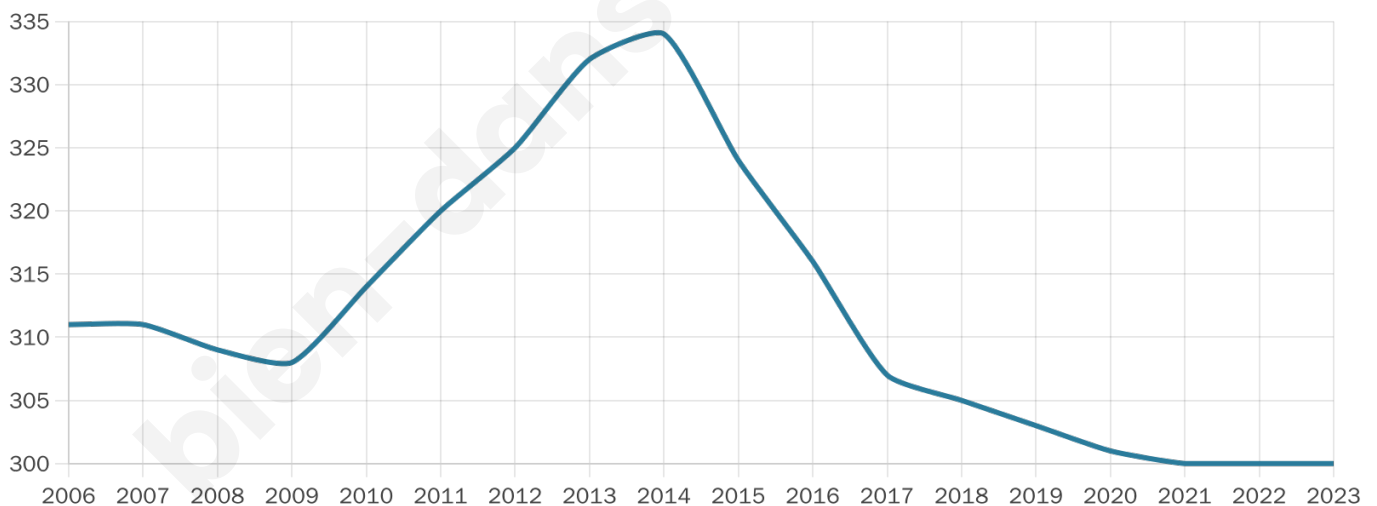

Version web

Ville de Bioncourt

Présenté par

BIEN dans
ma **VILLE** 

Sommaire

Situation géographique	3
Statistiques sur la population	4
Evolution du nombre d'habitants	4
Tranche d'âge	5
0-14 ans	5
15-29 ans	5
30-44 ans	5
45-59 ans	5
60-74 ans	5
75-89 ans	5
90 ans et +	5
Activité professionnelle	5
Agriculteurs	5
Artisans, Commerçants	5
Cadres et sup.	5
Professions intermédiaires	5
Employé	5
Ouvrier	5
Retraité	5
Autres	5
Niveau de diplôme	6
Sans diplôme ou CEP	6
Brevet, BEPC, DNB	6
CAP-BEP ou équivalent	6
BAC ou équivalent	6
BAC+2	6
BAC+3 ou +4	6
BAC+5 ou plus	6
Composition des ménages	6
Couple sans enfant	6
Couple avec enfant(s)	6
Famille monoparentale	6
Colocation / Autre	6
Personnes seules	6
Profils électoraux	7
Premier tour	7
Sécurité	8
Evolution du nombre d'infractions	8
Pour comparer	9
Services à la population	10
Commerce	10
Éducation	10
Villes autour de Bioncourt	11

42 ans

Pop active

51%

Taux chômage

1.1%

Pop densité

38 h/km²

Revenu moyen

25 080 €/an

Evolution du nombre d'habitants

Sources : Institut national de la statistique et des études économiques (insee) selon Les dernières parutions officielles de 2024 portant sur les années 2020, 2021 et 2022.