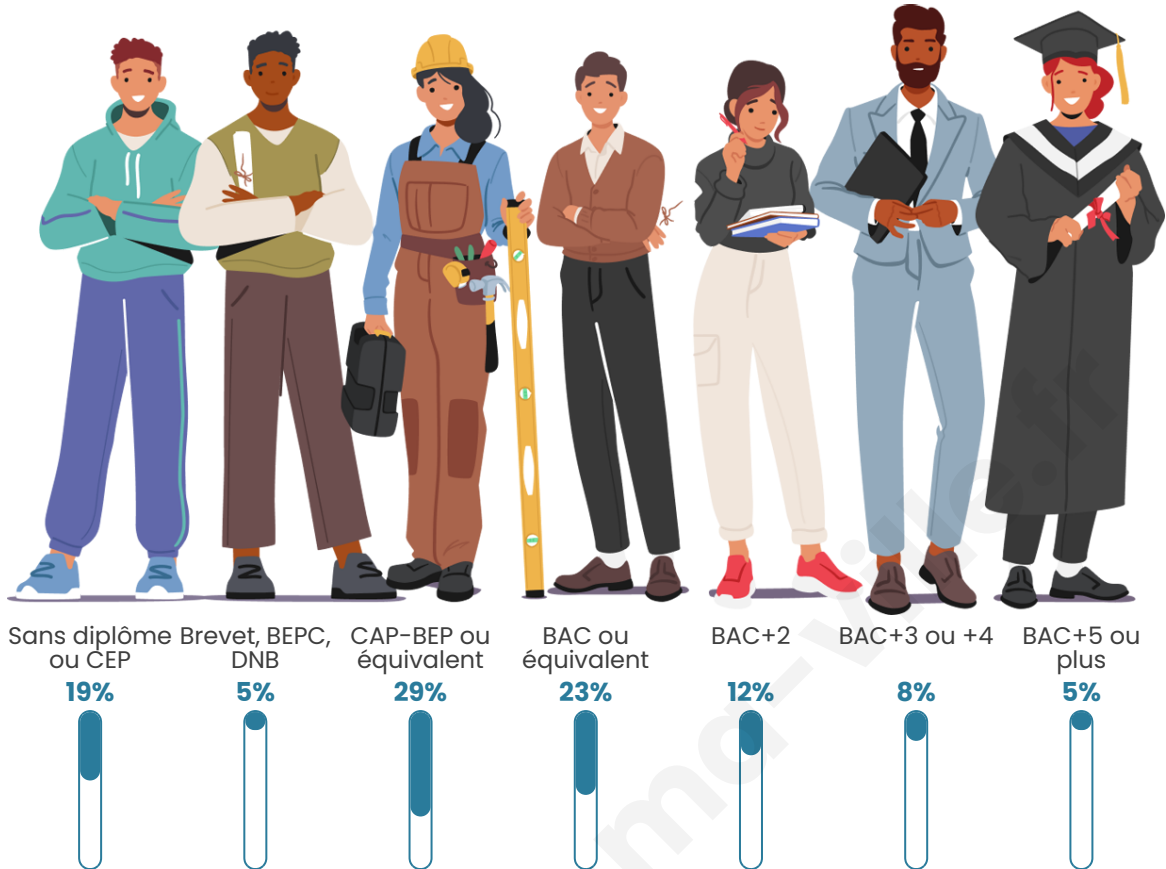

Tranche d'âge

Activité professionnelle

Niveau de diplôme

Composition des ménages

Profils électoraux

Premier tour

	Marine LE PEN	32.80 %
	Emmanuel MACRON	26.88 %
	Jean-Luc MÉLENCHON	12.90 %
	Éric ZEMMOUR	5.38 %
	Yannick JADOT	4.84 %
	Valérie PÉCRESSE	4.84 %
	Jean LASSALLE	2.69 %
	Anne HIDALGO	2.69 %
	Philippe POUTOU	2.15 %
	Nathalie ARTHAUD	1.61 %
	Fabien ROUSSEL	1.61 %
	Nicolas DUPONT-AIGNAN	1.61 %