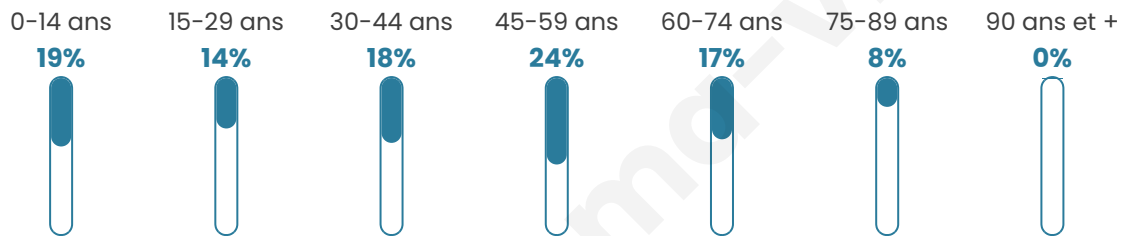

Version web

Ville de Bioncourt

Présenté par

BIEN dans
ma **VILLE** 

Sommaire

Situation géographique	3
Statistiques sur la population	4
Evolution du nombre d'habitants	4
Tranche d'âge	5
0-14 ans	5
15-29 ans	5
30-44 ans	5
45-59 ans	5
60-74 ans	5
75-89 ans	5
90 ans et +	5
Activité professionnelle	5
Agriculteurs	5
Artisans, Commerçants	5
Cadres et sup.	5
Professions intermédiaires	5
Employé	5
Ouvrier	5
Retraité	5
Autres	5
Niveau de diplôme	6
Sans diplôme ou CEP	6
Brevet, BEPC, DNB	6
CAP-BEP ou équivalent	6
BAC ou équivalent	6
BAC+2	6
BAC+3 ou +4	6
BAC+5 ou plus	6
Composition des ménages	6
Couple sans enfant	6
Couple avec enfant(s)	6
Famille monoparentale	6
Colocation / Autre	6
Personnes seules	6
Profils électoraux	7
Premier tour	7
Sécurité	8
Evolution du nombre d'infractions	8
Pour comparer	9
Services à la population	10
Commerce	10
Éducation	10
Villes autour de Bioncourt	11

42 ans

Pop active

51%

Taux chômage

1.1%

Pop densité

38 h/km²

Revenu moyen

25 080 €/an

Evolution du nombre d'habitants

Sources : Institut national de la statistique et des études économiques (insee) selon Les dernières parutions officielles de 2024 portant sur les années 2020, 2021 et 2022.

Tranche d'âge

Activité professionnelle

Niveau de diplôme

Composition des ménages

Profils électoraux

Premier tour

	Marine LE PEN	32.80 %
	Emmanuel MACRON	26.88 %
	Jean-Luc MÉLENCHON	12.90 %
	Éric ZEMMOUR	5.38 %
	Yannick JADOT	4.84 %
	Valérie PÉCRESSE	4.84 %
	Jean LASSALLE	2.69 %
	Anne HIDALGO	2.69 %
	Philippe POUTOU	2.15 %
	Nathalie ARTHAUD	1.61 %
	Fabien ROUSSEL	1.61 %
	Nicolas DUPONT-AIGNAN	1.61 %