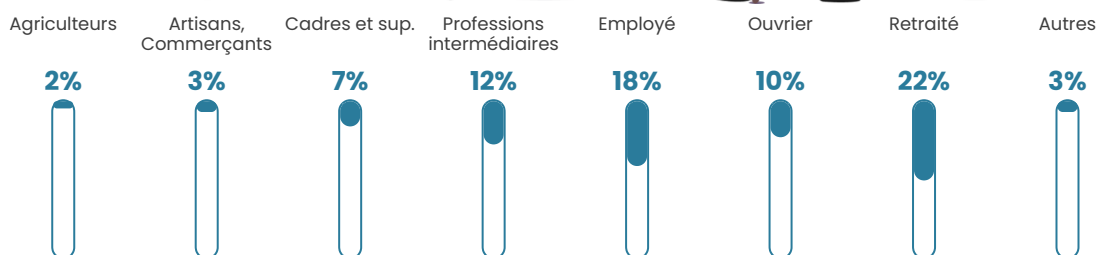

25 080 €/an

Evolution du nombre d'habitants

Sources : Institut national de la statistique et des études économiques (insee) selon Les dernières parutions officielles de 2024 portant sur les années 2020, 2021 et 2022.

Tranche d'âge

Activité professionnelle

Niveau de diplôme

Composition des ménages

Profils électoraux

Premier tour

	Marine LE PEN	32.80 %
	Emmanuel MACRON	26.88 %
	Jean-Luc MÉLENCHON	12.90 %
	Éric ZEMMOUR	5.38 %
	Yannick JADOT	4.84 %
	Valérie PÉCRESSE	4.84 %
	Jean LASSALLE	2.69 %
	Anne HIDALGO	2.69 %
	Philippe POUTOU	2.15 %
	Nathalie ARTHAUD	1.61 %
	Fabien ROUSSEL	1.61 %
	Nicolas DUPONT-AIGNAN	1.61 %