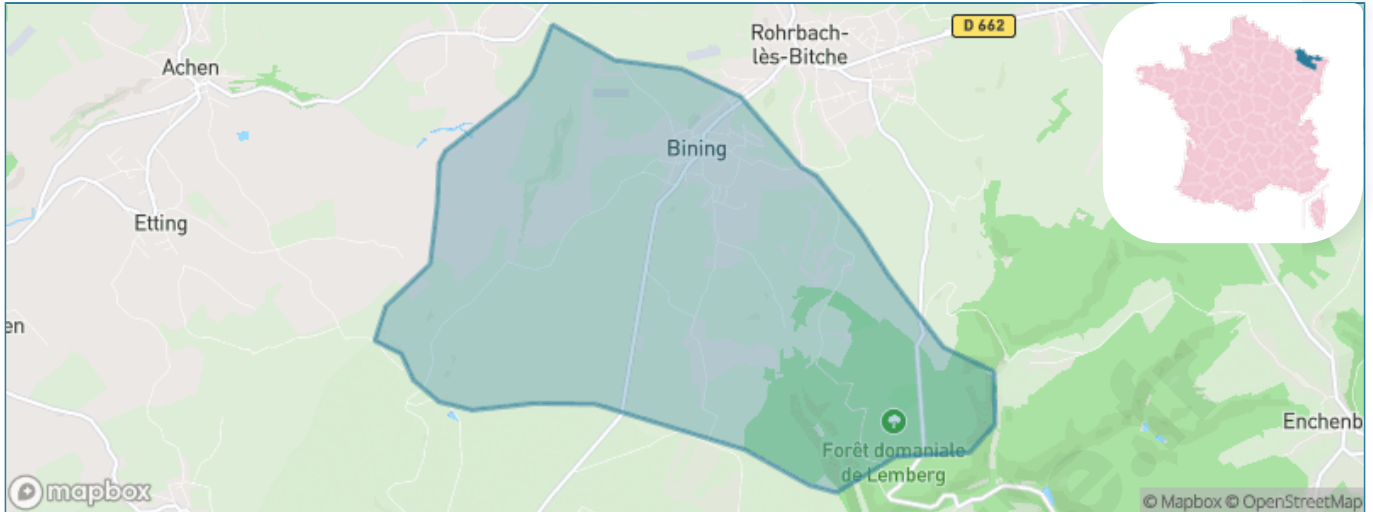

Version web

Ville de Bining

Présenté par

BIEN dans
ma **VILLE** 

Sommaire

Situation géographique	3
Statistiques sur la population	4
Evolution du nombre d'habitants	4
Tranche d'âge	5
0-14 ans	5
15-29 ans	5
30-44 ans	5
45-59 ans	5
60-74 ans	5
75-89 ans	5
90 ans et +	5
Activité professionnelle	5
Agriculteurs	5
Artisans, Commerçants	5
Cadres et sup.	5
Professions intermédiaires	5
Employé	5
Ouvrier	5
Retraité	5
Autres	5
Niveau de diplôme	6
Sans diplôme ou CEP	6
Brevet, BEPC, DNB	6
CAP-BEP ou équivalent	6
BAC ou équivalent	6
BAC+2	6
BAC+3 ou +4	6
BAC+5 ou plus	6
Composition des ménages	6
Couple sans enfant	6
Couple avec enfant(s)	6
Famille monoparentale	6
Colocation / Autre	6
Personnes seules	6
Profils électoraux	7
Premier tour	7
Sécurité	8
Evolution du nombre d'infractions	8
Pour comparer	9
Services à la population	10
Commerce	10
Éducation	10
Villes autour de Bining	12

Situation géographique

i Informations clés

- **Région** : Grand Est
- **Département** : Moselle
- **Code postal** : 57410
- **Superficie** : 15 km²

Statistiques sur la population

Nombre d'habitants

1 162

Age moyen