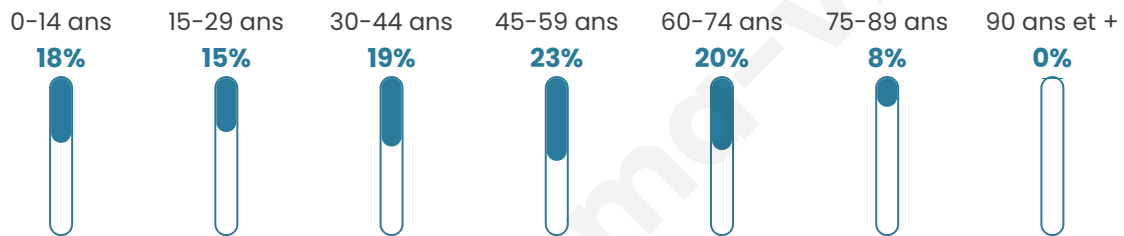

Version web

Ville de Bining

Présenté par

BIEN dans
ma **VILLE** 

Sommaire

Situation géographique	3
Statistiques sur la population	4
Evolution du nombre d'habitants	4
Tranche d'âge	5
0-14 ans	5
15-29 ans	5
30-44 ans	5
45-59 ans	5
60-74 ans	5
75-89 ans	5
90 ans et +	5
Activité professionnelle	5
Agriculteurs	5
Artisans, Commerçants	5
Cadres et sup.	5
Professions intermédiaires	5
Employé	5
Ouvrier	5
Retraité	5
Autres	5
Niveau de diplôme	6
Sans diplôme ou CEP	6
Brevet, BEPC, DNB	6
CAP-BEP ou équivalent	6
BAC ou équivalent	6
BAC+2	6
BAC+3 ou +4	6
BAC+5 ou plus	6
Composition des ménages	6
Couple sans enfant	6
Couple avec enfant(s)	6
Famille monoparentale	6
Colocation / Autre	6
Personnes seules	6
Profils électoraux	7
Premier tour	7
Sécurité	8
Evolution du nombre d'infractions	8
Pour comparer	9
Services à la population	10
Commerce	10
Éducation	10
Villes autour de Bining	12

42 ans

Pop active

47%

Taux chômage

5%

Pop densité

77 h/km²

Revenu moyen

Tranche d'âge

Activité professionnelle

Niveau de diplôme

Composition des ménages

Profils électoraux

Premier tour

	Marine LE PEN	38.91 %
	Emmanuel MACRON	24.23 %
	Éric ZEMMOUR	8.22 %
	Jean-Luc MÉLENCHON	8.08 %
	Nicolas DUPONT-AIGNAN	6.02 %
	Jean LASSALLE	4.70 %
	Valérie PÉCRESSE	2.79 %
	Yannick JADOT	2.20 %
	Anne HIDALGO	1.91 %
	Fabien ROUSSEL	1.32 %
	Philippe POUTOU	1.17 %
	Nathalie ARTHAUD	0.44 %