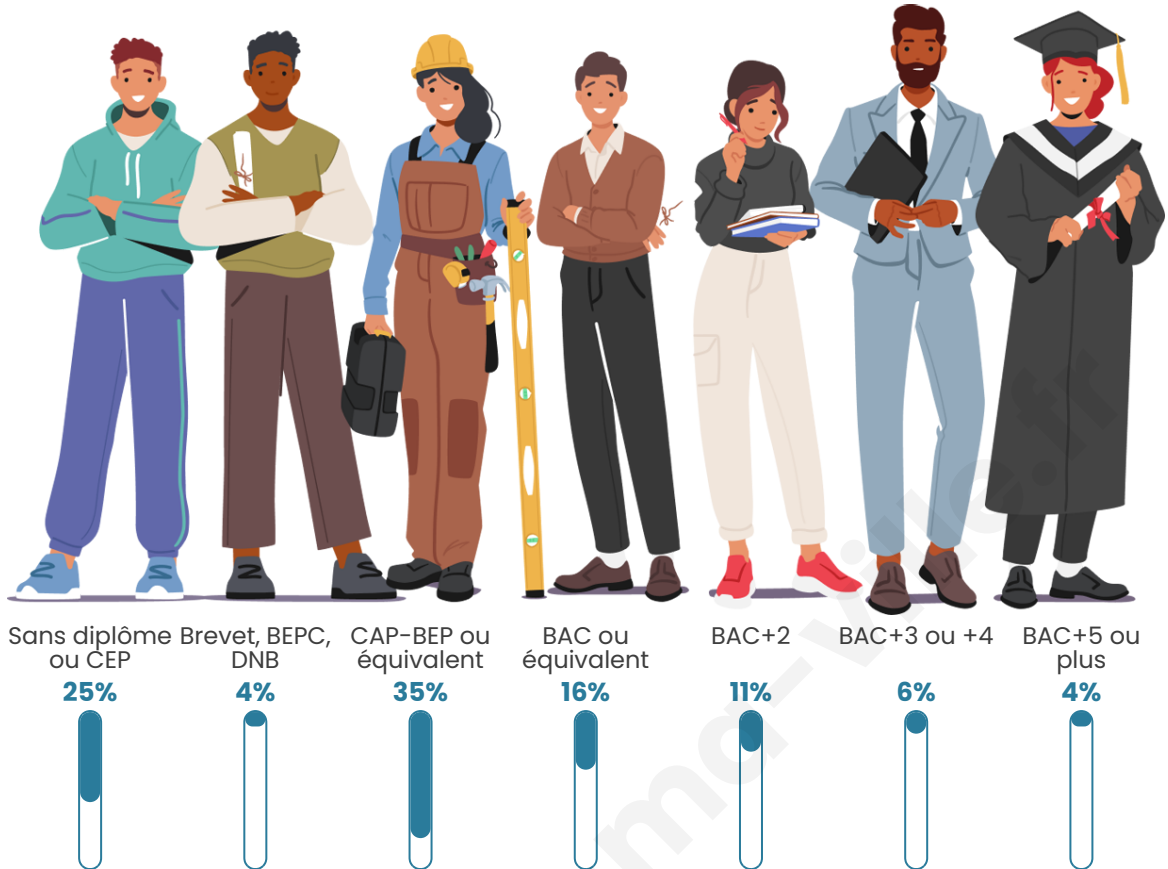

Tranche d'âge

Activité professionnelle

Niveau de diplôme

Composition des ménages

Profils électoraux

Premier tour

	Marine LE PEN	38.91 %
	Emmanuel MACRON	24.23 %
	Éric ZEMMOUR	8.22 %
	Jean-Luc MÉLENCHON	8.08 %
	Nicolas DUPONT-AIGNAN	6.02 %
	Jean LASSALLE	4.70 %
	Valérie PÉCRESSE	2.79 %
	Yannick JADOT	2.20 %
	Anne HIDALGO	1.91 %
	Fabien ROUSSEL	1.32 %
	Philippe POUTOU	1.17 %
	Nathalie ARTHAUD	0.44 %