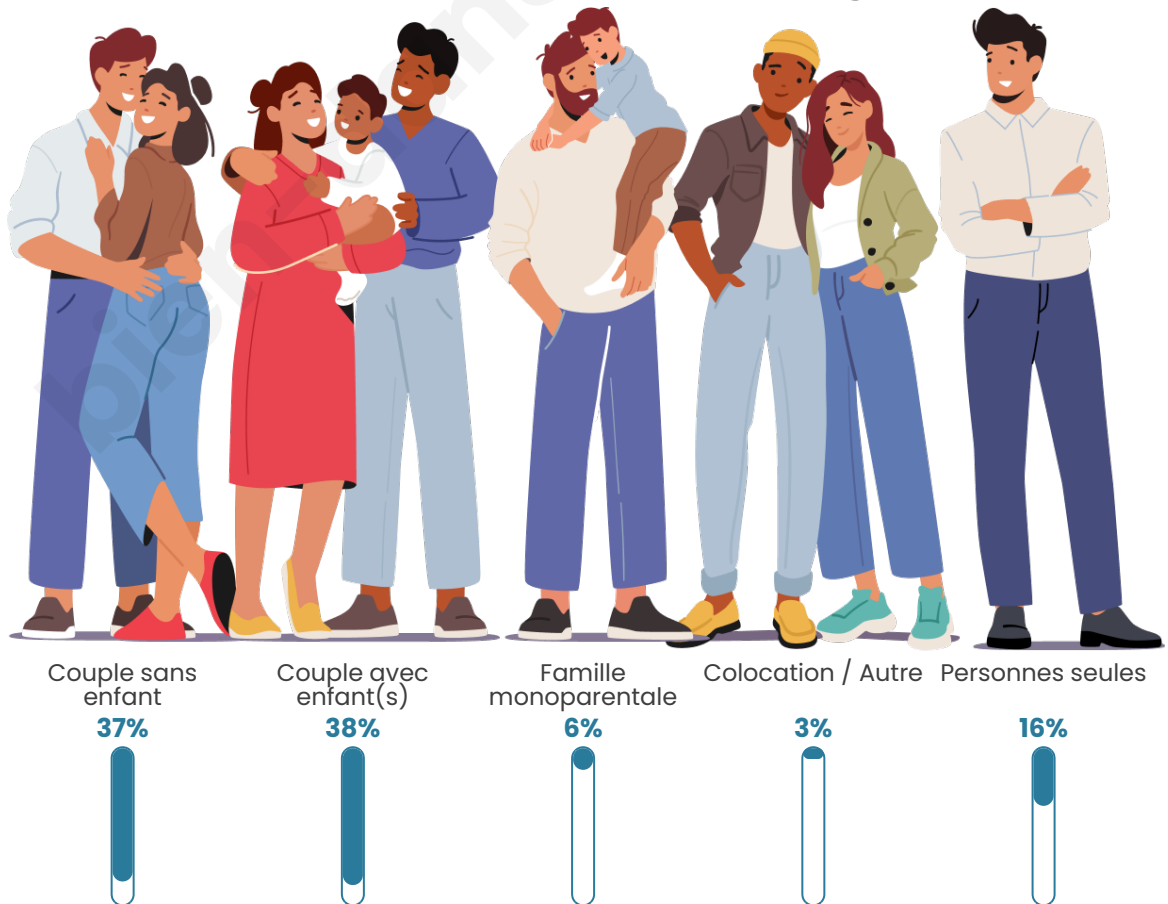

Tranche d'âge

Activité professionnelle

Niveau de diplôme

Composition des ménages

Profils électoraux

Premier tour

	Marine LE PEN	38.91 %
	Emmanuel MACRON	24.23 %
	Éric ZEMMOUR	8.22 %
	Jean-Luc MÉLENCHON	8.08 %
	Nicolas DUPONT-AIGNAN	6.02 %
	Jean LASSALLE	4.70 %
	Valérie PÉCRESSE	2.79 %
	Yannick JADOT	2.20 %
	Anne HIDALGO	1.91 %
	Fabien ROUSSEL	1.32 %
	Philippe POUTOU	1.17 %
	Nathalie ARTHAUD	0.44 %