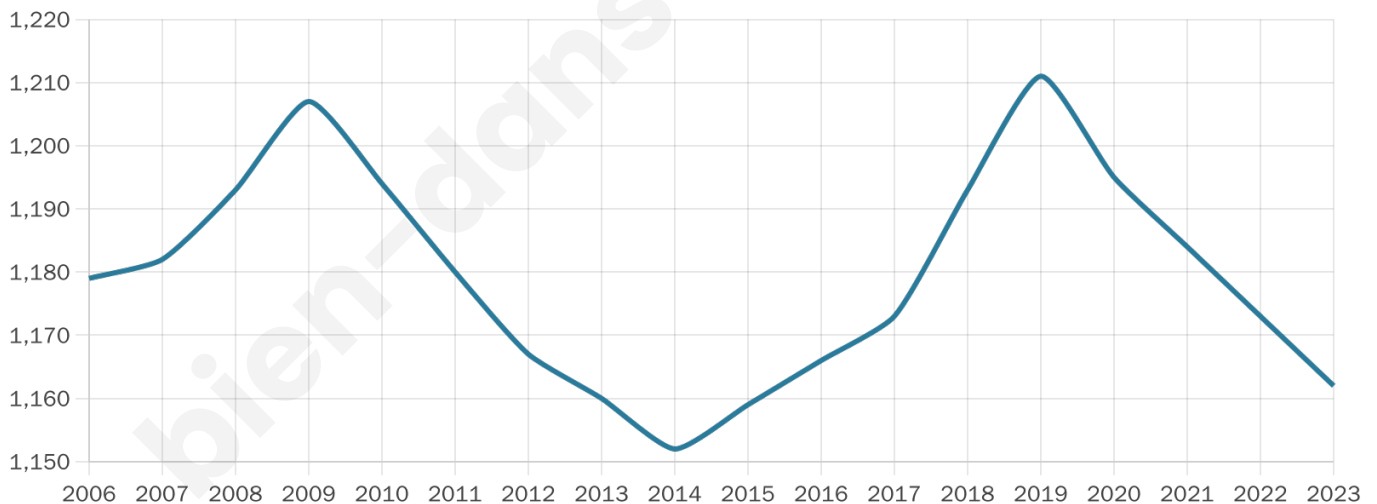

Version web

Ville de Bining

Présenté par

BIEN dans
ma **VILLE** 

Sommaire

Situation géographique	3
Statistiques sur la population	4
Evolution du nombre d'habitants	4
Tranche d'âge	5
0-14 ans	5
15-29 ans	5
30-44 ans	5
45-59 ans	5
60-74 ans	5
75-89 ans	5
90 ans et +	5
Activité professionnelle	5
Agriculteurs	5
Artisans, Commerçants	5
Cadres et sup.	5
Professions intermédiaires	5
Employé	5
Ouvrier	5
Retraité	5
Autres	5
Niveau de diplôme	6
Sans diplôme ou CEP	6
Brevet, BEPC, DNB	6
CAP-BEP ou équivalent	6
BAC ou équivalent	6
BAC+2	6
BAC+3 ou +4	6
BAC+5 ou plus	6
Composition des ménages	6
Couple sans enfant	6
Couple avec enfant(s)	6
Famille monoparentale	6
Colocation / Autre	6
Personnes seules	6
Profils électoraux	7
Premier tour	7
Sécurité	8
Evolution du nombre d'infractions	8
Pour comparer	9
Services à la population	10
Commerce	10
Éducation	10
Villes autour de Bining	12

Situation géographique

i Informations clés

- **Région** : Grand Est
- **Département** : Moselle
- **Code postal** : 57410
- **Superficie** : 15 km²

Statistiques sur la population

Nombre d'habitants

1 162

Age moyen

42 ans

Pop active

47%

Taux chômage

5%

Pop densité

77 h/km²

Revenu moyen

23 000 €/an

Evolution du nombre d'habitants

Sources : Institut national de la statistique et des études économiques (insee) selon Les dernières parutions officielles de 2024 portant sur les années 2020, 2021 et 2022.