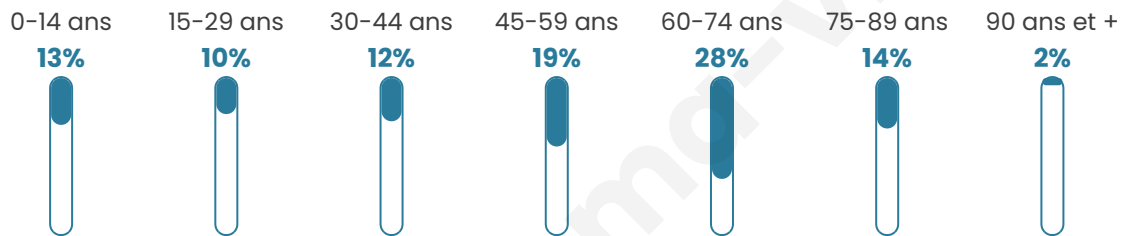

# Statistiques sur la population

Nombre d'habitants

**7 041**

Age moyen

**50 ans**

Pop active

**35.8%**

Taux chômage

**7.6%**

Pop densité

**469 h/km<sup>2</sup>**

Revenu moyen

**26 210 €/an**

## Evolution du nombre d'habitants

Sources : Institut national de la statistique et des études économiques (insee) selon Les dernières parutions officielles de 2024 portant sur les années 2020, 2021 et 2022.

## Tranche d'âge