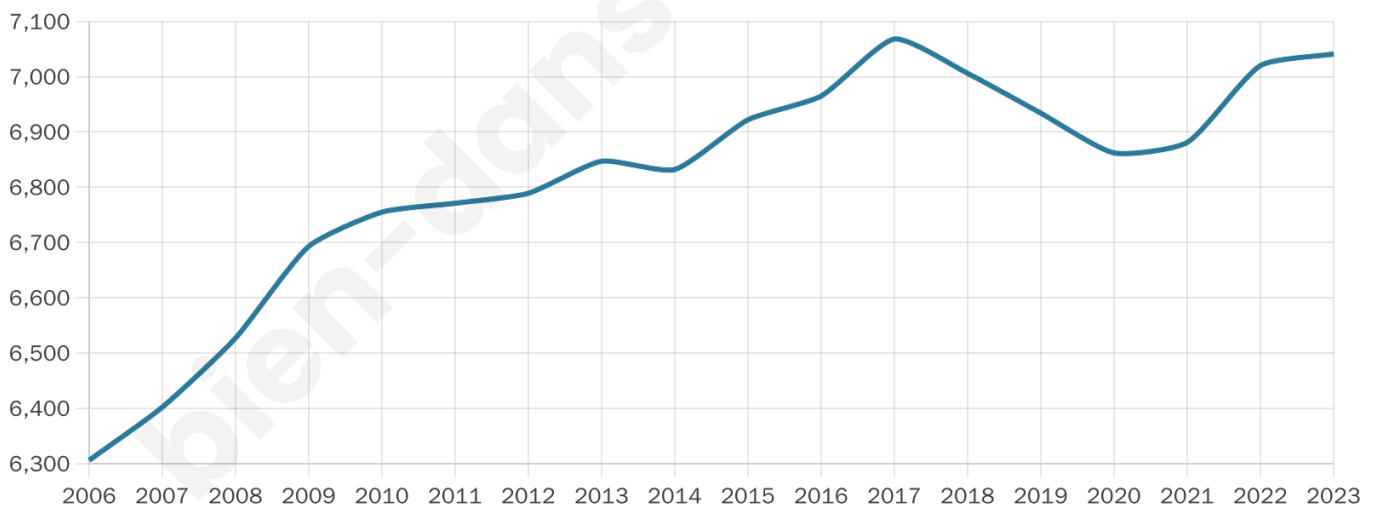

# Statistiques sur la population

Nombre d'habitants

**7 041**

Age moyen

**50 ans**

Pop active

**35.8%**

Taux chômage

**7.6%**

Pop densité

**469 h/km<sup>2</sup>**

Revenu moyen

**26 210 €/an**

## Evolution du nombre d'habitants

Sources : Institut national de la statistique et des études économiques (insee) selon Les dernières parutions officielles de 2024 portant sur les années 2020, 2021 et 2022.