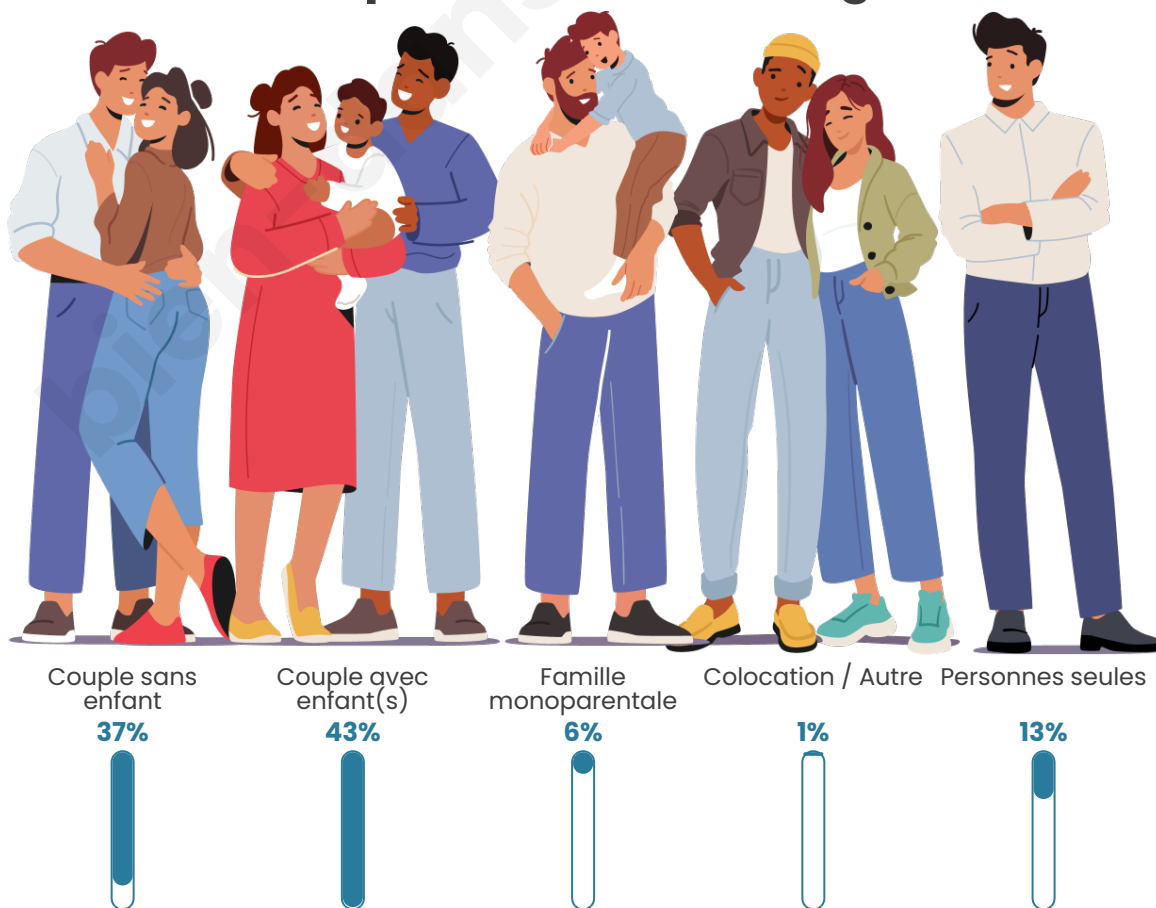

Tranche d'âge

Activité professionnelle

Niveau de diplôme

Composition des ménages

Profils électoraux

Premier tour

	Marine LE PEN	32.01 %
	Emmanuel MACRON	23.01 %
	Jean-Luc MÉLENCHON	12.13 %
	Éric ZEMMOUR	10.04 %
	Yannick JADOT	5.65 %
	Valérie PÉCRESE	5.44 %
	Jean LASSALLE	4.18 %
	Nicolas DUPONT-AIGNAN	3.77 %
	Anne HIDALGO	1.67 %
	Fabien ROUSSEL	1.26 %
	Nathalie ARTHAUD	0.42 %
	Philippe POUTOU	0.42 %