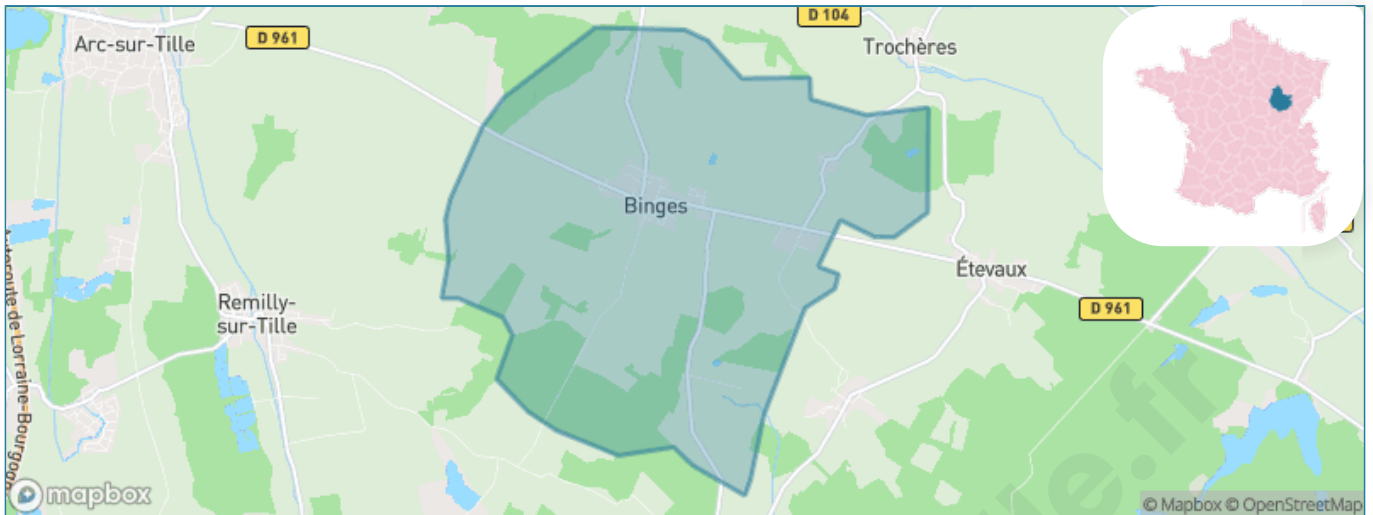

Version web

Ville de Binges

Présenté par

BIEN dans
ma **VILLE** 

Sommaire

Situation géographique	3
Statistiques sur la population	4
Evolution du nombre d'habitants	4
Tranche d'âge	5
0-14 ans	5
15-29 ans	5
30-44 ans	5
45-59 ans	5
60-74 ans	5
75-89 ans	5
90 ans et +	5
Activité professionnelle	5
Agriculteurs	5
Artisans, Commerçants	5
Cadres et sup.	5
Professions intermédiaires	5
Employé	5
Ouvrier	5
Retraité	5
Autres	5
Niveau de diplôme	6
Sans diplôme ou CEP	6
Brevet, BEPC, DNB	6
CAP-BEP ou équivalent	6
BAC ou équivalent	6
BAC+2	6
BAC+3 ou +4	6
BAC+5 ou plus	6
Composition des ménages	6
Couple sans enfant	6
Couple avec enfant(s)	6
Famille monoparentale	6
Colocation / Autre	6
Personnes seules	6
Profil électoraux	7
Premier tour	7
Sécurité	8
Evolution du nombre d'infractions	8
Pour comparer	9
Services à la population	10
Commerce	10
Éducation	10
Villes autour de Binges	11
Avis sur la ville de Binges	12
Moyenne par critère	12
Villes autour de Binges	12
Répartition des avis par note	12
Répartition des avis par note	12

Situation géographique

i Informations clés

- **Région** : Bourgogne-Franche-Comté
- **Département** : Côte-d'or
- **Code postal** : 21270
- **Superficie** : 17 km²

RÉGION
BOURGOGNE
FRANCHE
COMTE

Côte
d'Or
LE DÉPARTEMENT