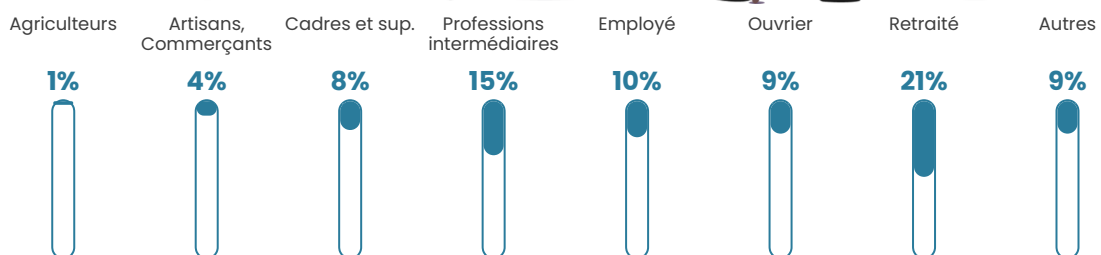

4.9%

Pop densité

52 h/km²

Revenu moyen

27 520 €/an

Evolution du nombre d'habitants

Sources : Institut national de la statistique et des études économiques (insee) selon Les dernières parutions officielles de 2024 portant sur les années 2020, 2021 et 2022.

Tranche d'âge

Activité professionnelle

Niveau de diplôme

Composition des ménages

Profils électoraux

Premier tour

	Marine LE PEN	32.01 %
	Emmanuel MACRON	23.01 %
	Jean-Luc MÉLENCHON	12.13 %
	Éric ZEMMOUR	10.04 %
	Yannick JADOT	5.65 %
	Valérie PÉCRESE	5.44 %
	Jean LASSALLE	4.18 %
	Nicolas DUPONT-AIGNAN	3.77 %
	Anne HIDALGO	1.67 %
	Fabien ROUSSEL	1.26 %
	Nathalie ARTHAUD	0.42 %
	Philippe POUTOU	0.42 %