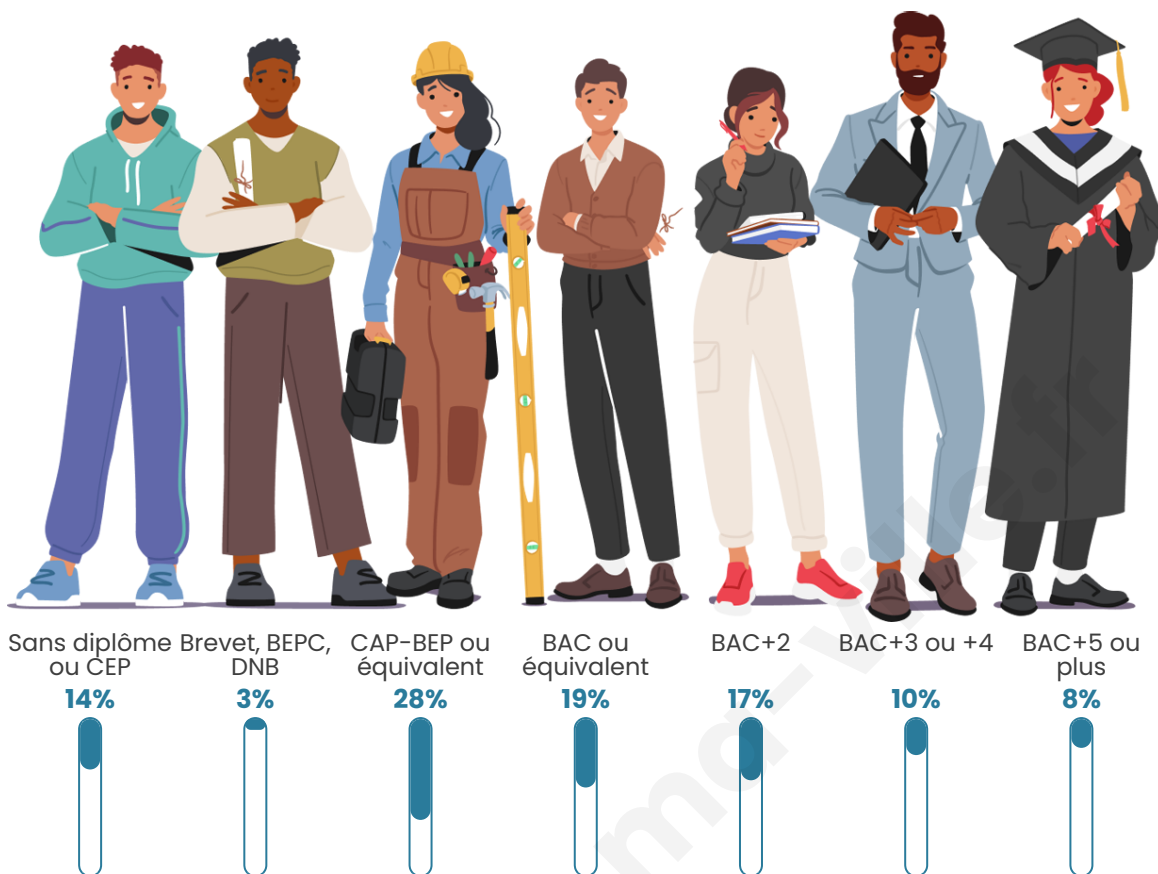

Statistiques sur la population

Nombre d'habitants

880

Age moyen

40 ans

Pop active

47.8%

Taux chômage

4.9%

Pop densité

52 h/km²

Revenu moyen

27 520 €/an

Evolution du nombre d'habitants

Sources : Institut national de la statistique et des études économiques (insee) selon Les dernières parutions officielles de 2024 portant sur les années 2020, 2021 et 2022.

Tranche d'âge

Activité professionnelle

Niveau de diplôme

Composition des ménages

Profils électoraux

Premier tour

	Marine LE PEN	32.01 %
	Emmanuel MACRON	23.01 %
	Jean-Luc MÉLENCHON	12.13 %
	Éric ZEMMOUR	10.04 %
	Yannick JADOT	5.65 %
	Valérie PÉCRESE	5.44 %
	Jean LASSALLE	4.18 %
	Nicolas DUPONT-AIGNAN	3.77 %
	Anne HIDALGO	1.67 %
	Fabien ROUSSEL	1.26 %
	Nathalie ARTHAUD	0.42 %
	Philippe POUTOU	0.42 %