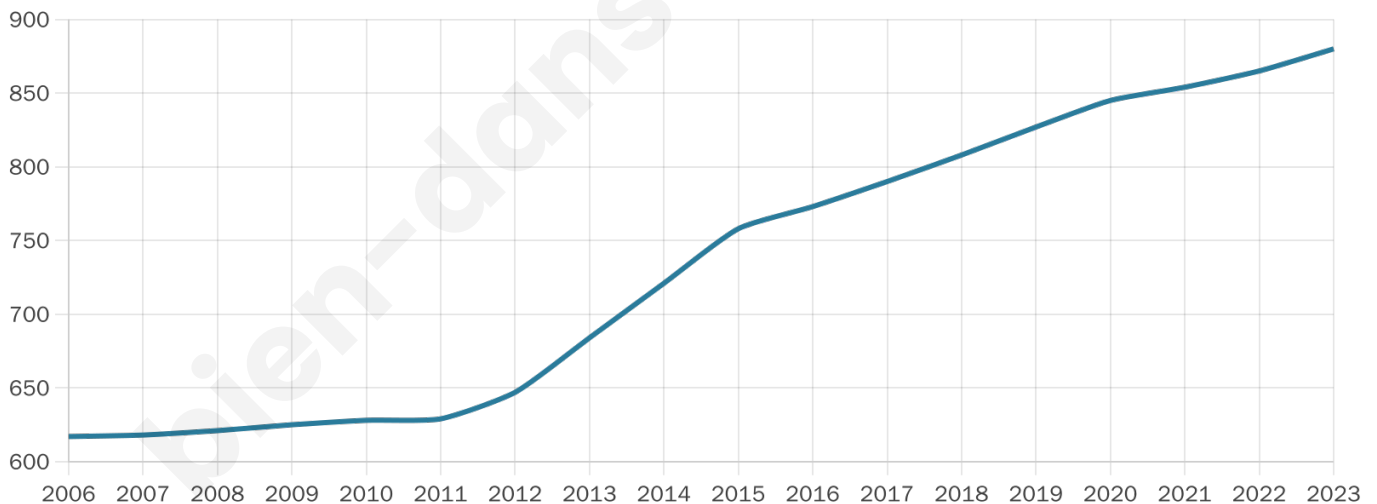

Statistiques sur la population

Nombre d'habitants

880

Age moyen

40 ans

Pop active

47.8%

Taux chômage

4.9%

Pop densité

52 h/km²

Revenu moyen

27 520 €/an

Evolution du nombre d'habitants

Sources : Institut national de la statistique et des études économiques (insee) selon Les dernières parutions officielles de 2024 portant sur les années 2020, 2021 et 2022.

Tranche d'âge

Activité professionnelle

Niveau de diplôme

Composition des ménages

Profils électoraux

Premier tour

	Marine LE PEN	32.01 %
	Emmanuel MACRON	23.01 %
	Jean-Luc MÉLENCHON	12.13 %
	Éric ZEMMOUR	10.04 %
	Yannick JADOT	5.65 %
	Valérie PÉCRESE	5.44 %
	Jean LASSALLE	4.18 %
	Nicolas DUPONT-AIGNAN	3.77 %
	Anne HIDALGO	1.67 %
	Fabien ROUSSEL	1.26 %
	Nathalie ARTHAUD	0.42 %
	Philippe POUTOU	0.42 %