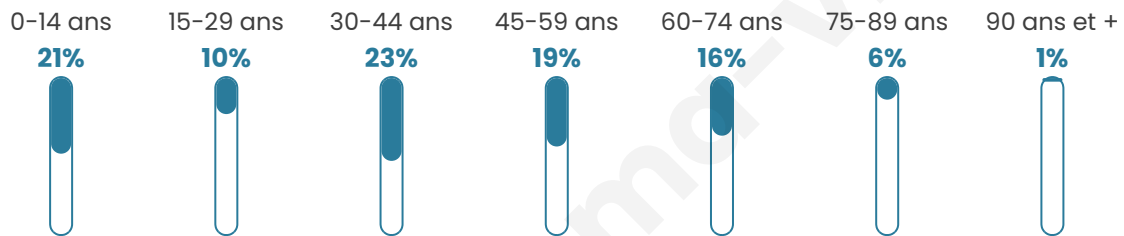

Statistiques sur la population

Nombre d'habitants

880

Age moyen

40 ans

Pop active

47.8%

Taux chômage

4.9%

Pop densité

52 h/km²

Revenu moyen

27 520 €/an

Evolution du nombre d'habitants

Sources : Institut national de la statistique et des études économiques (insee) selon Les dernières parutions officielles de 2024 portant sur les années 2020, 2021 et 2022.

Tranche d'âge

Activité professionnelle

Niveau de diplôme

Composition des ménages

Profils électoraux

Premier tour

	Marine LE PEN	32.01 %
	Emmanuel MACRON	23.01 %
	Jean-Luc MÉLENCHON	12.13 %
	Éric ZEMMOUR	10.04 %
	Yannick JADOT	5.65 %
	Valérie PÉCRESE	5.44 %
	Jean LASSALLE	4.18 %
	Nicolas DUPONT-AIGNAN	3.77 %
	Anne HIDALGO	1.67 %
	Fabien ROUSSEL	1.26 %
	Nathalie ARTHAUD	0.42 %
	Philippe POUTOU	0.42 %

612 inscrits

Participation : 79.9%
Votes blancs : 1.84%
Votes nuls : 0.41%

Second tour

	Emmanuel MACRON	45,05 %
	Marine LE PEN	54,95 %

611 inscrits

Participation : 77.09%
Votes blancs : 8.07%
Votes nuls : 1.91%