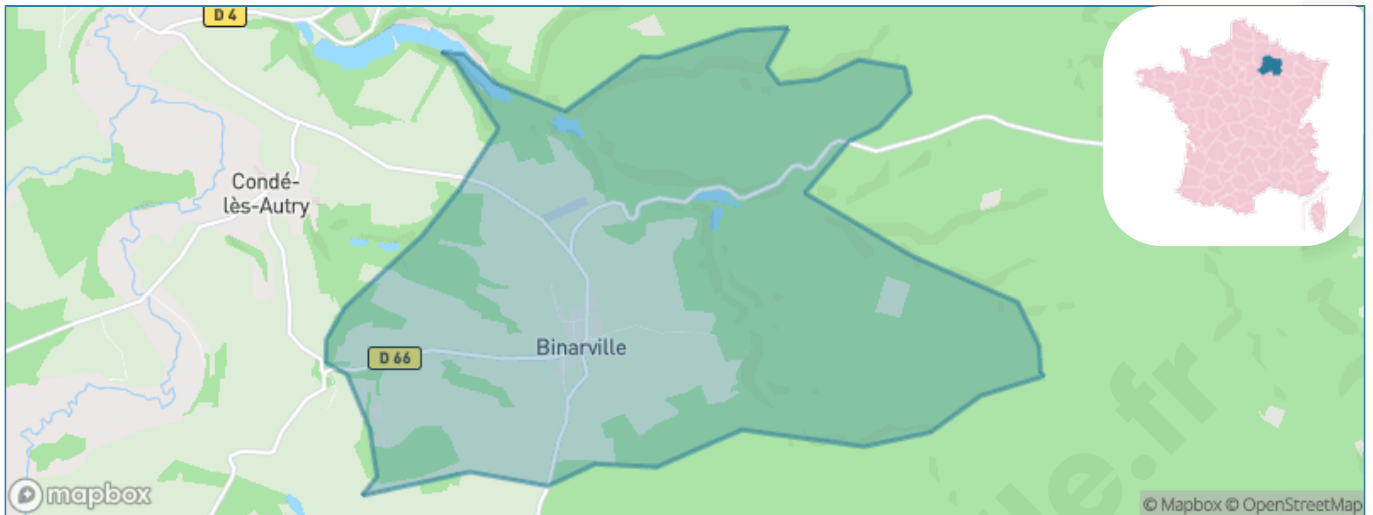

Version web

Ville de Binarville

Présenté par

BIEN dans
ma **VILLE** 

Sommaire

Situation géographique	3
Statistiques sur la population	4
Evolution du nombre d'habitants	4
Tranche d'âge	5
0-14 ans	5
15-29 ans	5
30-44 ans	5
45-59 ans	5
60-74 ans	5
75-89 ans	5
90 ans et +	5
Activité professionnelle	5
Agriculteurs	5
Artisans, Commerçants	5
Cadres et sup.	5
Professions intermédiaires	5
Employé	5
Ouvrier	5
Retraité	5
Autres	5
Niveau de diplôme	6
Sans diplôme ou CEP	6
Brevet, BEPC, DNB	6
CAP-BEP ou équivalent	6
BAC ou équivalent	6
BAC+2	6
BAC+3 ou +4	6
BAC+5 ou plus	6
Composition des ménages	6
Couple sans enfant	6
Couple avec enfant(s)	6
Famille monoparentale	6
Colocation / Autre	6
Personnes seules	6
Profils électoraux	7
Premier tour	7
Sécurité	8
Evolution du nombre d'infractions	8
Pour comparer	9
Services à la population	10
Commerce	10
Éducation	10
Villes autour de Binarville	12

Situation géographique

i Informations clés

- **Région** : Grand Est
- **Département** : Marne
- **Code postal** : 51800
- **Superficie** : 16 km²

Marne
LE DÉPARTEMENT

Statistiques sur la population

Nombre d'habitants