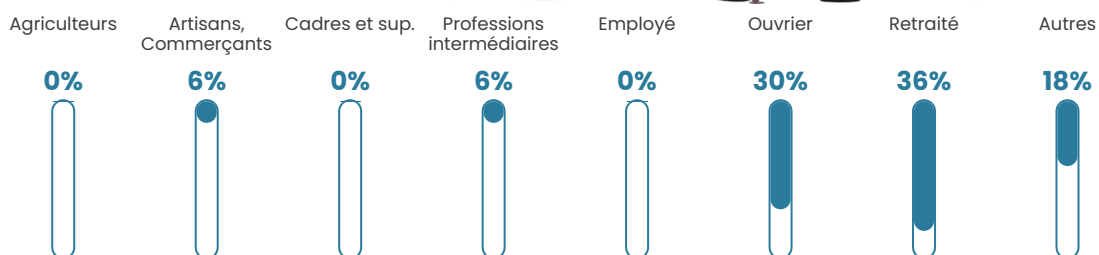

5 h/km²

Revenu moyen

NC

Evolution du nombre d'habitants

Sources : Institut national de la statistique et des études économiques (insee) selon Les dernières parutions officielles de 2024 portant sur les années 2020, 2021 et 2022.

Tranche d'âge

Activité professionnelle

Niveau de diplôme

Composition des ménages

Profils électoraux

Premier tour

	Marine LE PEN	47.56 %
	Jean-Luc MÉLENCHON	15.85 %
	Emmanuel MACRON	10.98 %
	Valérie PÉCRESSÉ	6.10 %
	Fabien ROUSSEL	4.88 %
	Éric ZEMMOUR	4.88 %
	Nicolas DUPONT- AIGNAN	3.66 %
	Nathalie ARTHAUD	2.44 %
	Jean LASSALLE	1.22 %
	Yannick JADOT	1.22 %
	Philippe POUTOU	1.22 %
	Anne HIDALGO	0.00 %