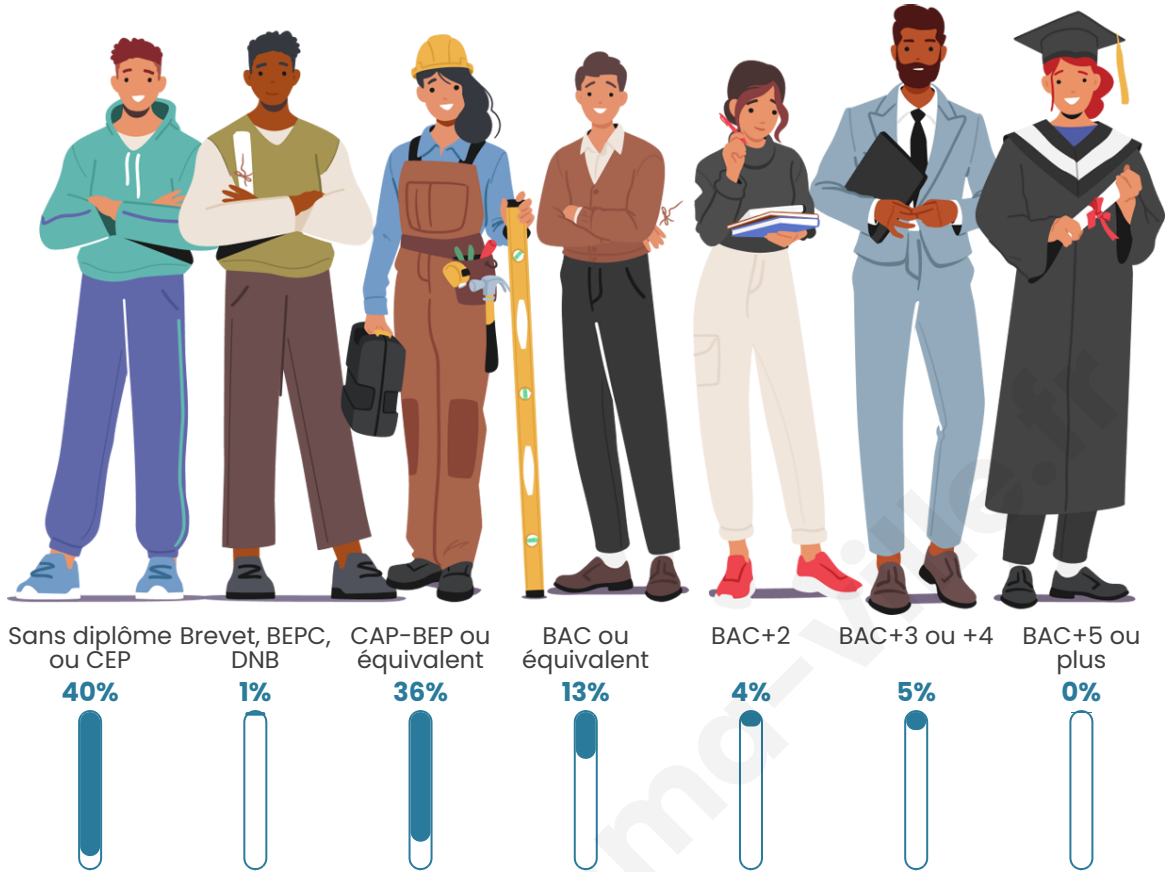

Tranche d'âge

Activité professionnelle

Niveau de diplôme

Composition des ménages

Profils électoraux

Premier tour

	Marine LE PEN	47.56 %
	Jean-Luc MÉLENCHON	15.85 %
	Emmanuel MACRON	10.98 %
	Valérie PÉCRESSÉ	6.10 %
	Fabien ROUSSEL	4.88 %
	Éric ZEMMOUR	4.88 %
	Nicolas DUPONT- AIGNAN	3.66 %
	Nathalie ARTHAUD	2.44 %
	Jean LASSALLE	1.22 %
	Yannick JADOT	1.22 %
	Philippe POUTOU	1.22 %
	Anne HIDALGO	0.00 %