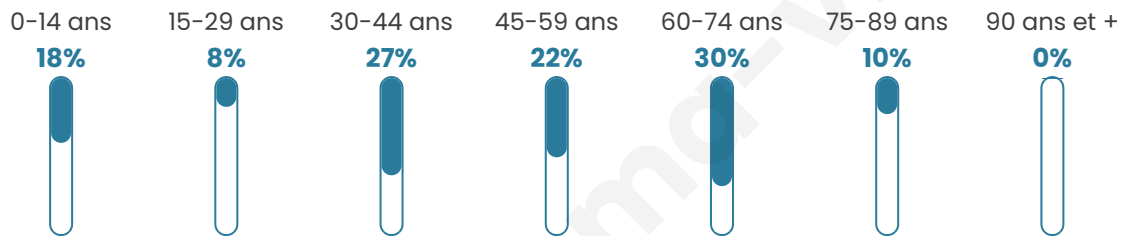

82

Age moyen

46 ans

Pop active

45.1%

Taux chômage

5.5%

Pop densité

5 h/km²

Revenu moyen

NC

Evolution du nombre d'habitants

Sources : Institut national de la statistique et des études économiques (insee) selon Les dernières parutions officielles de 2024 portant sur les années 2020, 2021 et 2022.

Tranche d'âge

Activité professionnelle

Niveau de diplôme

Composition des ménages

Profils électoraux

Premier tour

	Marine LE PEN	47.56 %
	Jean-Luc MÉLENCHON	15.85 %
	Emmanuel MACRON	10.98 %
	Valérie PÉCRESSÉ	6.10 %
	Fabien ROUSSEL	4.88 %
	Éric ZEMMOUR	4.88 %
	Nicolas DUPONT- AIGNAN	3.66 %
	Nathalie ARTHAUD	2.44 %
	Jean LASSALLE	1.22 %
	Yannick JADOT	1.22 %
	Philippe POUTOU	1.22 %
	Anne HIDALGO	0.00 %