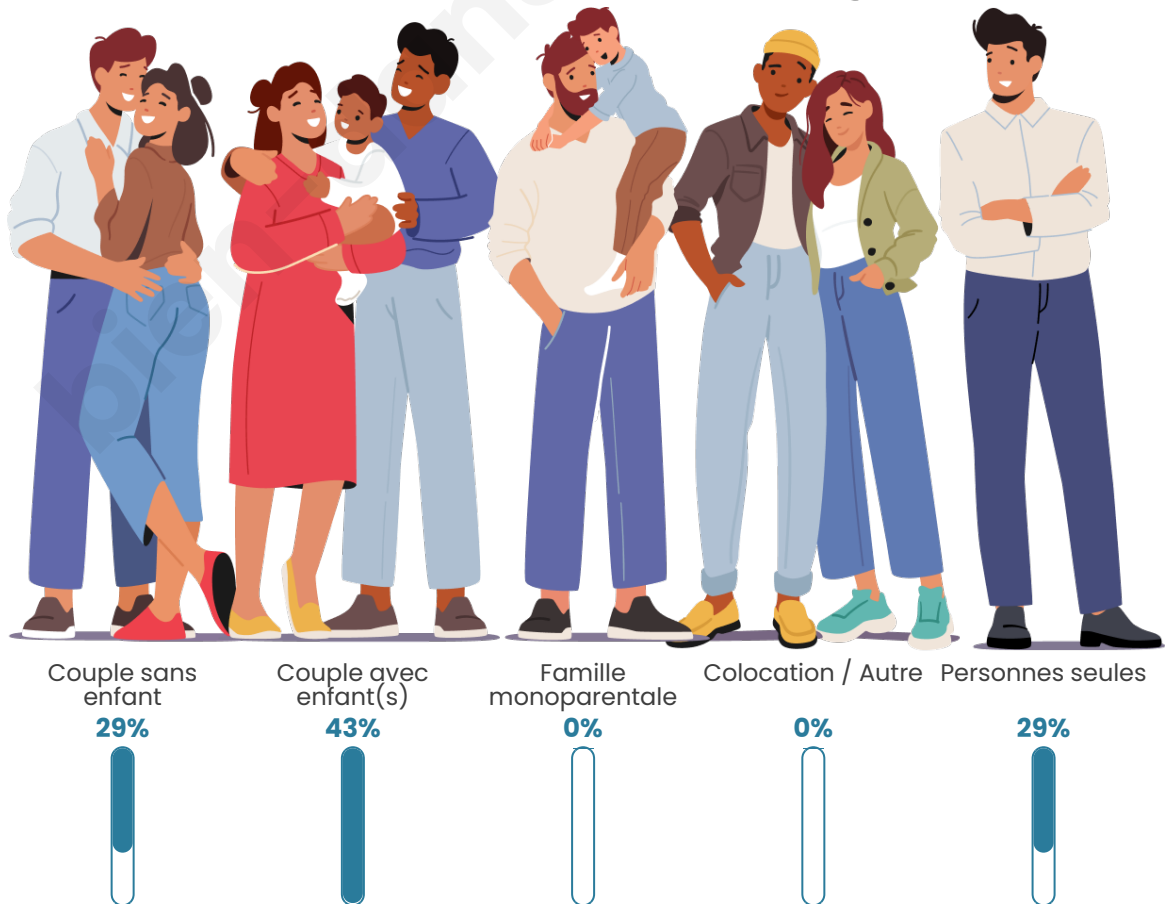

Tranche d'âge

Activité professionnelle

Niveau de diplôme

Composition des ménages

Profils électoraux

Premier tour

	Marine LE PEN	47.56 %
	Jean-Luc MÉLENCHON	15.85 %
	Emmanuel MACRON	10.98 %
	Valérie PÉCRESSÉ	6.10 %
	Fabien ROUSSEL	4.88 %
	Éric ZEMMOUR	4.88 %
	Nicolas DUPONT- AIGNAN	3.66 %
	Nathalie ARTHAUD	2.44 %
	Jean LASSALLE	1.22 %
	Yannick JADOT	1.22 %
	Philippe POUTOU	1.22 %
	Anne HIDALGO	0.00 %