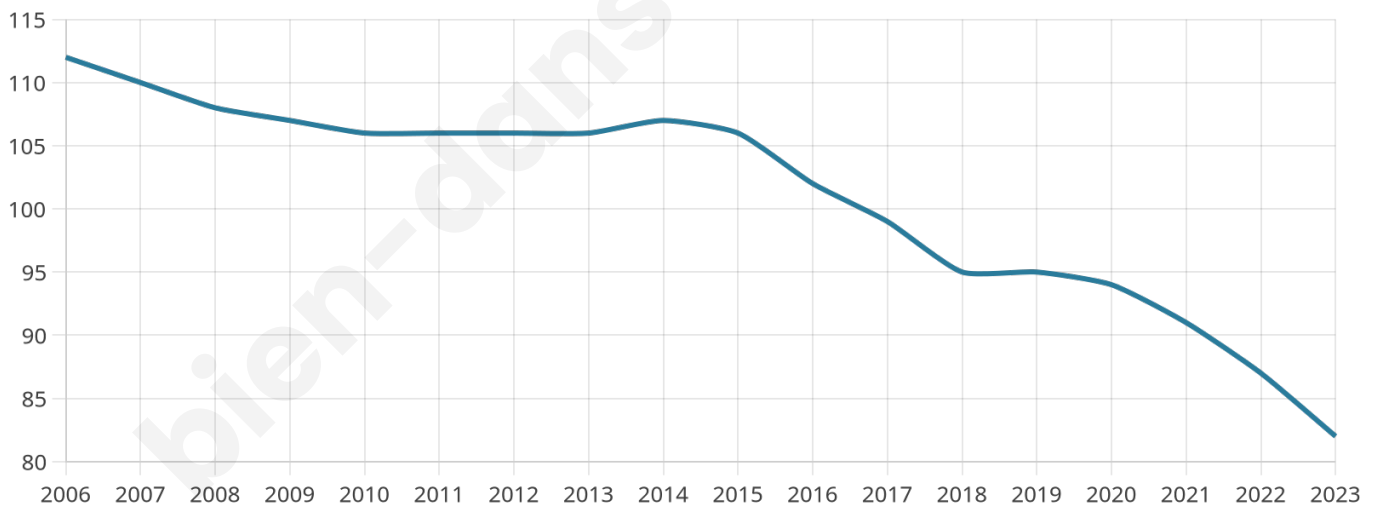

82

Age moyen

46 ans

Pop active

45.1%

Taux chômage

5.5%

Pop densité

5 h/km²

Revenu moyen

NC

Evolution du nombre d'habitants

Sources : Institut national de la statistique et des études économiques (insee) selon Les dernières parutions officielles de 2024 portant sur les années 2020, 2021 et 2022.