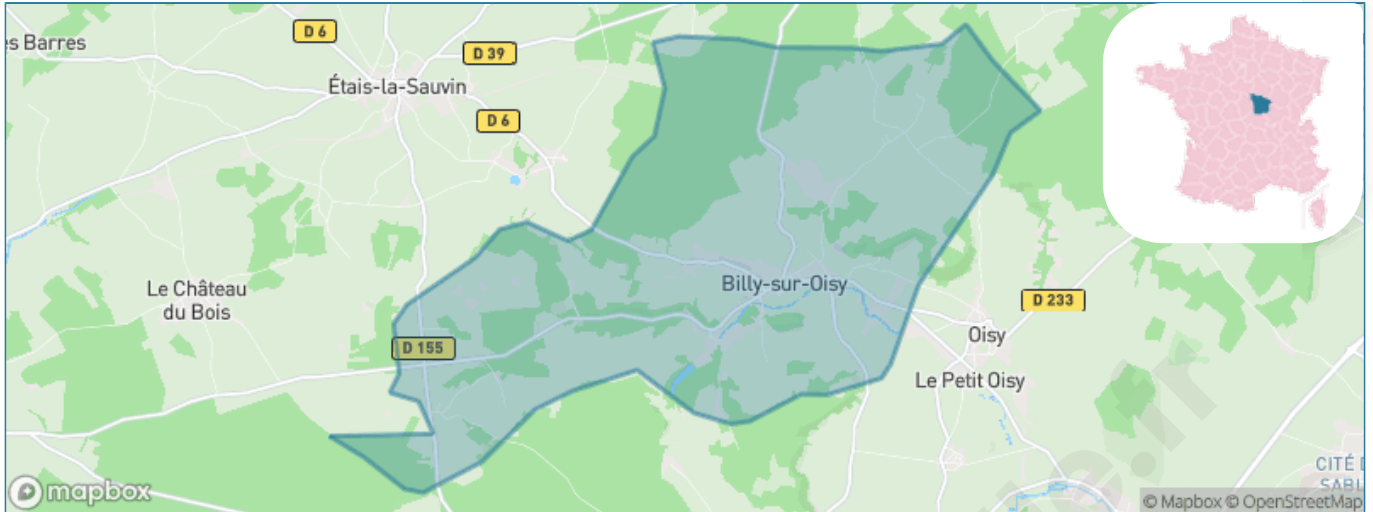

Version web

Ville de Billy-sur-Oisy

Présenté par

BIEN dans
ma **VILLE** 

Sommaire

Situation géographique	3
Statistiques sur la population	4
Evolution du nombre d'habitants	4
Tranche d'âge	5
0-14 ans	5
15-29 ans	5
30-44 ans	5
45-59 ans	5
60-74 ans	5
75-89 ans	5
90 ans et +	5
Activité professionnelle	5
Agriculteurs	5
Artisans, Commerçants	5
Cadres et sup.	5
Professions intermédiaires	5
Employé	5
Ouvrier	5
Retraité	5
Autres	5
Niveau de diplôme	6
Sans diplôme ou CEP	6
Brevet, BEPC, DNB	6
CAP-BEP ou équivalent	6
BAC ou équivalent	6
BAC+2	6
BAC+3 ou +4	6
BAC+5 ou plus	6
Composition des ménages	6
Couple sans enfant	6
Couple avec enfant(s)	6
Famille monoparentale	6
Colocation / Autre	6
Personnes seules	6
Profil électoraux	7
Premier tour	7
Sécurité	8
Evolution du nombre d'infractions	8
Pour comparer	9
Services à la population	10
Commerce	10
Éducation	10
Villes autour de Billy-sur-Oisy	11
Avis sur la ville de Billy-sur-Oisy	12
Moyenne par critère	12
Villes autour de Billy-sur-Oisy	12
Répartition des avis par note	12
Répartition des avis par note	12

Situation géographique

i Informations clés

- **Région** : Bourgogne-Franche-Comté
- **Département** : Nièvre
- **Code postal** : 58500
- **Superficie** : 26 km²

RÉGION
BOURGOGNE
FRANCHE
COMTE

NIÈVRE
le département