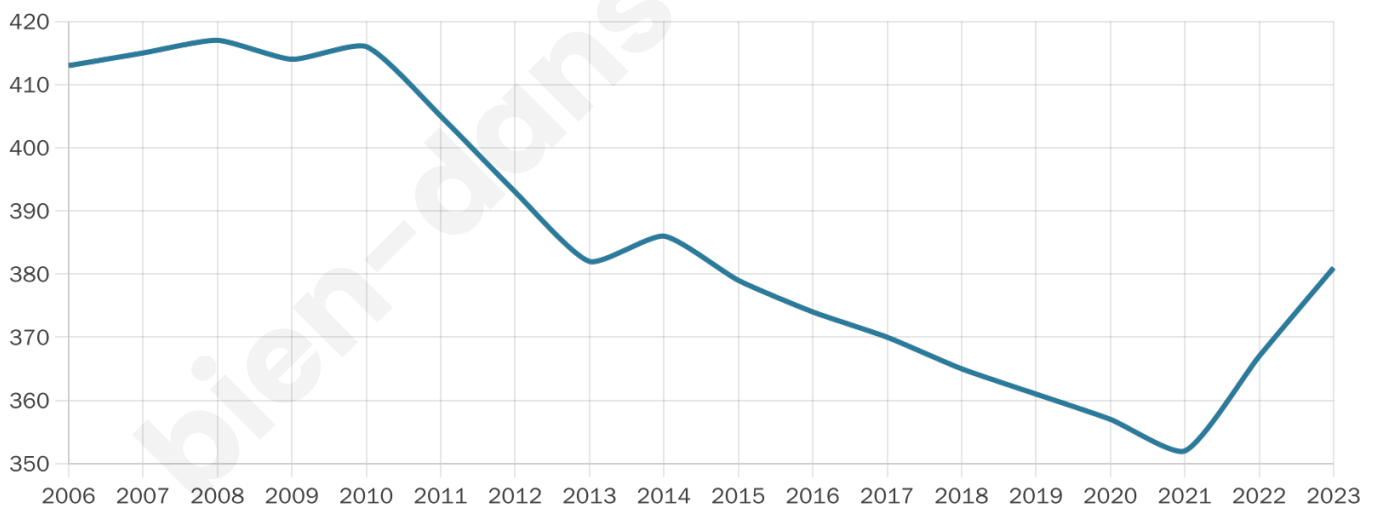

Statistiques sur la population

Nombre d'habitants

381

Age moyen

46 ans

Pop active

40.9%

Taux chômage

5.8%

Pop densité

15 h/km²

Revenu moyen

21 170 €/an

Evolution du nombre d'habitants

Sources : Institut national de la statistique et des études économiques (insee) selon Les dernières parutions officielles de 2024 portant sur les années 2020, 2021 et 2022.

Tranche d'âge

Activité professionnelle

Niveau de diplôme

Composition des ménages

Profils électoraux

Premier tour

	Marine LE PEN	33.94 %
	Emmanuel MACRON	24.31 %
	Jean-Luc MÉLENCHON	14.68 %
	Nicolas DUPONT-AIGNAN	7.80 %
	Yannick JADOT	5.05 %
	Jean LASSALLE	4.59 %
	Éric ZEMMOUR	3.67 %
	Valérie PÉCRESE	2.75 %
	Fabien ROUSSEL	2.29 %
	Anne HIDALGO	0.92 %
	Nathalie ARTHAUD	0.00 %
	Philippe POUTOU	0.00 %