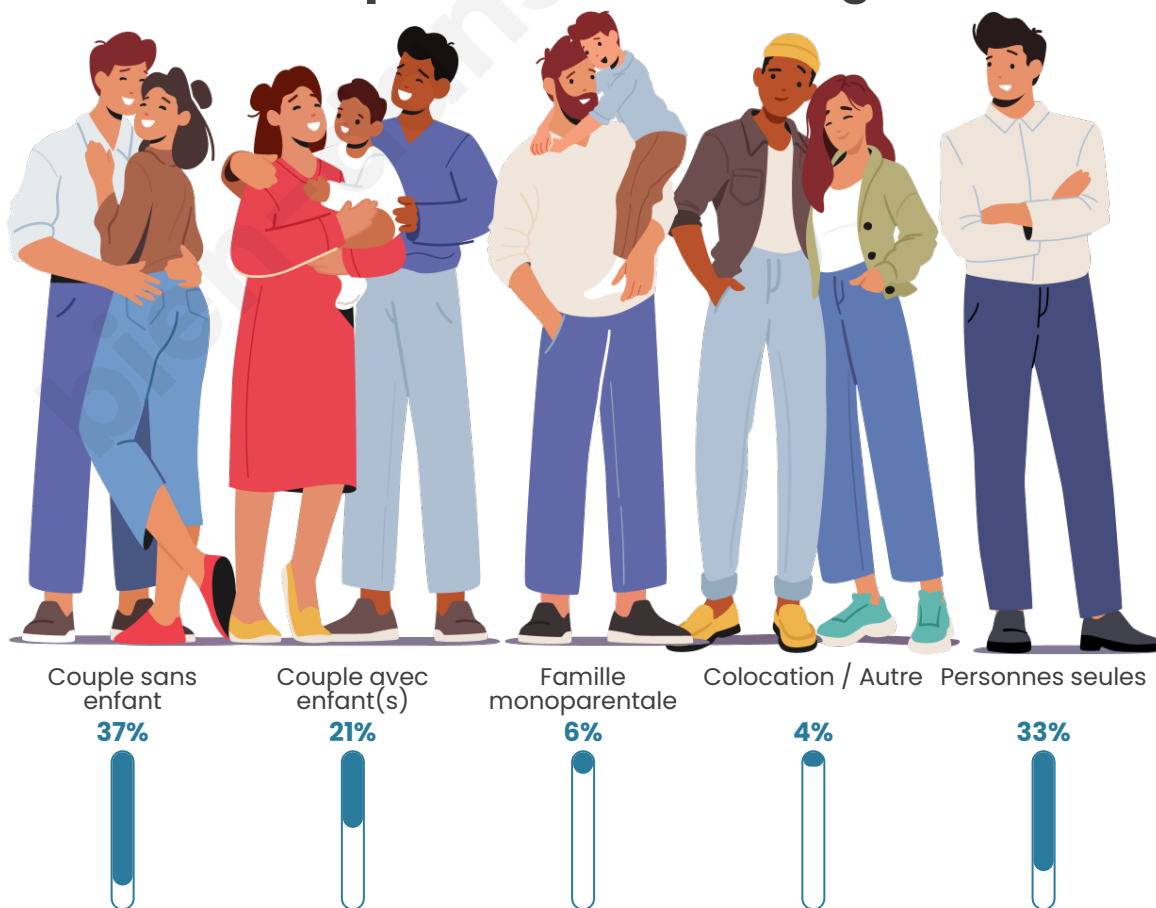

Tranche d'âge

Activité professionnelle

Niveau de diplôme

Composition des ménages

Profils électoraux

Premier tour

	Marine LE PEN	33.94 %
	Emmanuel MACRON	24.31 %
	Jean-Luc MÉLENCHON	14.68 %
	Nicolas DUPONT-AIGNAN	7.80 %
	Yannick JADOT	5.05 %
	Jean LASSALLE	4.59 %
	Éric ZEMMOUR	3.67 %
	Valérie PÉCRESE	2.75 %
	Fabien ROUSSEL	2.29 %
	Anne HIDALGO	0.92 %
	Nathalie ARTHAUD	0.00 %
	Philippe POUTOU	0.00 %