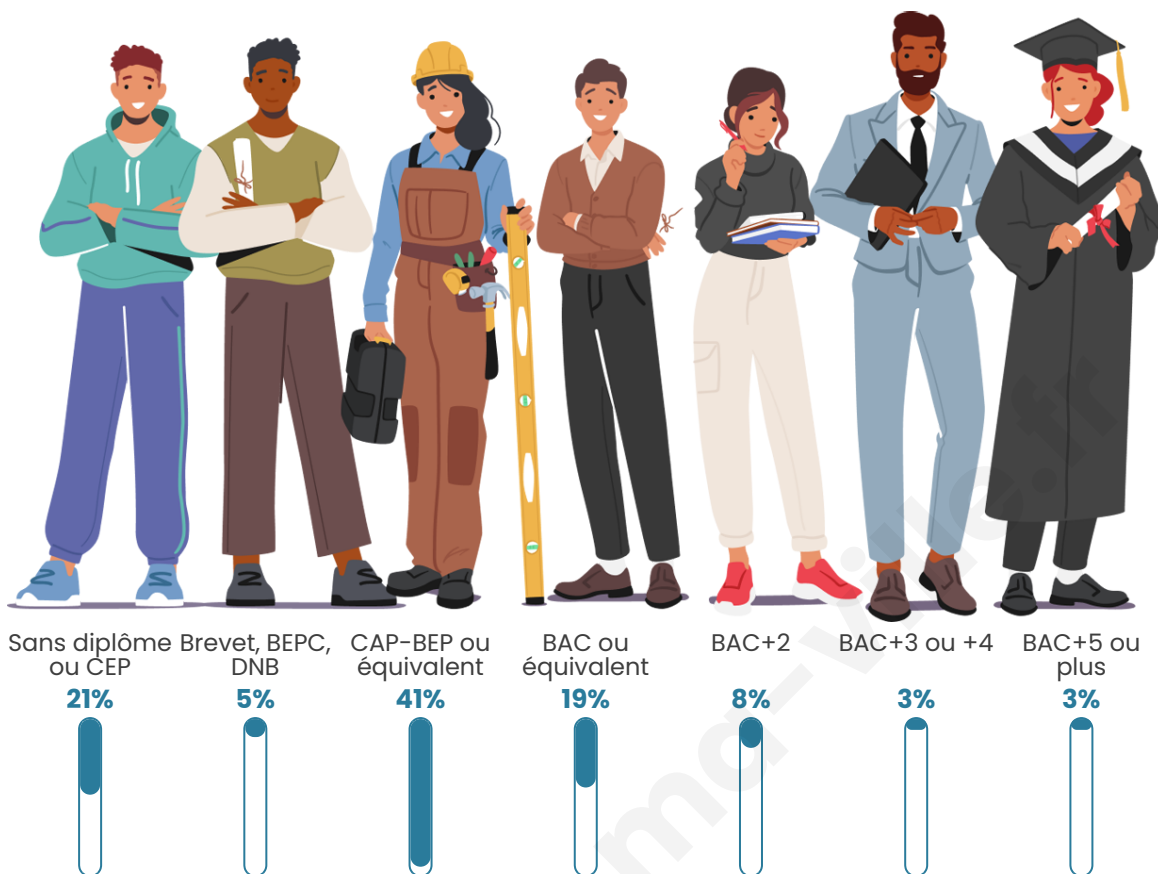

Statistiques sur la population

Nombre d'habitants

381

Age moyen

46 ans

Pop active

40.9%

Taux chômage

5.8%

Pop densité

15 h/km²

Revenu moyen

21 170 €/an

Evolution du nombre d'habitants

Sources : Institut national de la statistique et des études économiques (insee) selon Les dernières parutions officielles de 2024 portant sur les années 2020, 2021 et 2022.

Tranche d'âge

Activité professionnelle

Niveau de diplôme

Composition des ménages

Profils électoraux

Premier tour

	Marine LE PEN	33.94 %
	Emmanuel MACRON	24.31 %
	Jean-Luc MÉLENCHON	14.68 %
	Nicolas DUPONT-AIGNAN	7.80 %
	Yannick JADOT	5.05 %
	Jean LASSALLE	4.59 %
	Éric ZEMMOUR	3.67 %
	Valérie PÉCRESE	2.75 %
	Fabien ROUSSEL	2.29 %
	Anne HIDALGO	0.92 %
	Nathalie ARTHAUD	0.00 %
	Philippe POUTOU	0.00 %