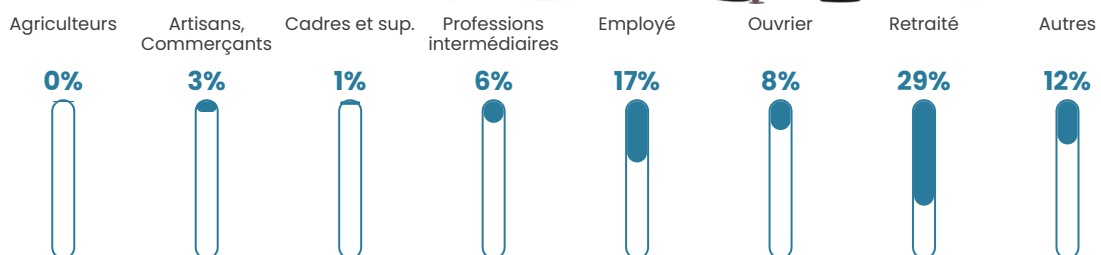

5.8%

Pop densité

15 h/km²

Revenu moyen

21 170 €/an

Evolution du nombre d'habitants

Sources : Institut national de la statistique et des études économiques (insee) selon Les dernières parutions officielles de 2024 portant sur les années 2020, 2021 et 2022.

Tranche d'âge

Activité professionnelle

Niveau de diplôme

Composition des ménages

Profils électoraux

Premier tour

	Marine LE PEN	33.94 %
	Emmanuel MACRON	24.31 %
	Jean-Luc MÉLENCHON	14.68 %
	Nicolas DUPONT-AIGNAN	7.80 %
	Yannick JADOT	5.05 %
	Jean LASSALLE	4.59 %
	Éric ZEMMOUR	3.67 %
	Valérie PÉCRESE	2.75 %
	Fabien ROUSSEL	2.29 %
	Anne HIDALGO	0.92 %
	Nathalie ARTHAUD	0.00 %
	Philippe POUTOU	0.00 %