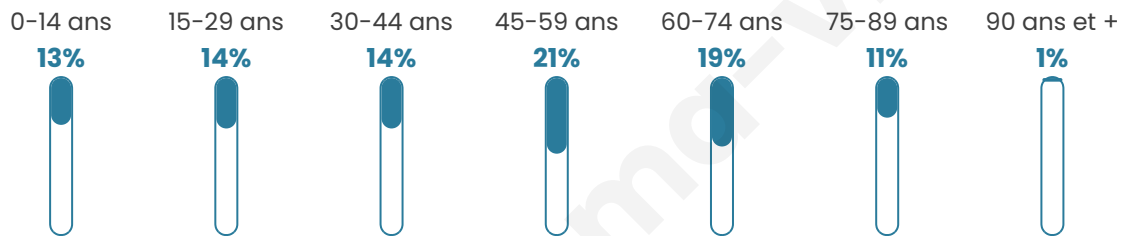

Statistiques sur la population

Nombre d'habitants

381

Age moyen

46 ans

Pop active

40.9%

Taux chômage

5.8%

Pop densité

15 h/km²

Revenu moyen

21 170 €/an

Evolution du nombre d'habitants

Sources : Institut national de la statistique et des études économiques (insee) selon Les dernières parutions officielles de 2024 portant sur les années 2020, 2021 et 2022.

Tranche d'âge

Activité professionnelle

Niveau de diplôme

Composition des ménages

Profils électoraux

Premier tour

	Marine LE PEN	33.94 %
	Emmanuel MACRON	24.31 %
	Jean-Luc MÉLENCHON	14.68 %
	Nicolas DUPONT-AIGNAN	7.80 %
	Yannick JADOT	5.05 %
	Jean LASSALLE	4.59 %
	Éric ZEMMOUR	3.67 %
	Valérie PÉCRESE	2.75 %
	Fabien ROUSSEL	2.29 %
	Anne HIDALGO	0.92 %
	Nathalie ARTHAUD	0.00 %
	Philippe POUTOU	0.00 %

277 inscrits

Participation : 79.42%

Votes blancs : 0.91%

Votes nuls : 0.00%

Second tour

	Emmanuel MACRON	39,9 %
	Marine LE PEN	60,1 %

277 inscrits

Participation : 78.7%