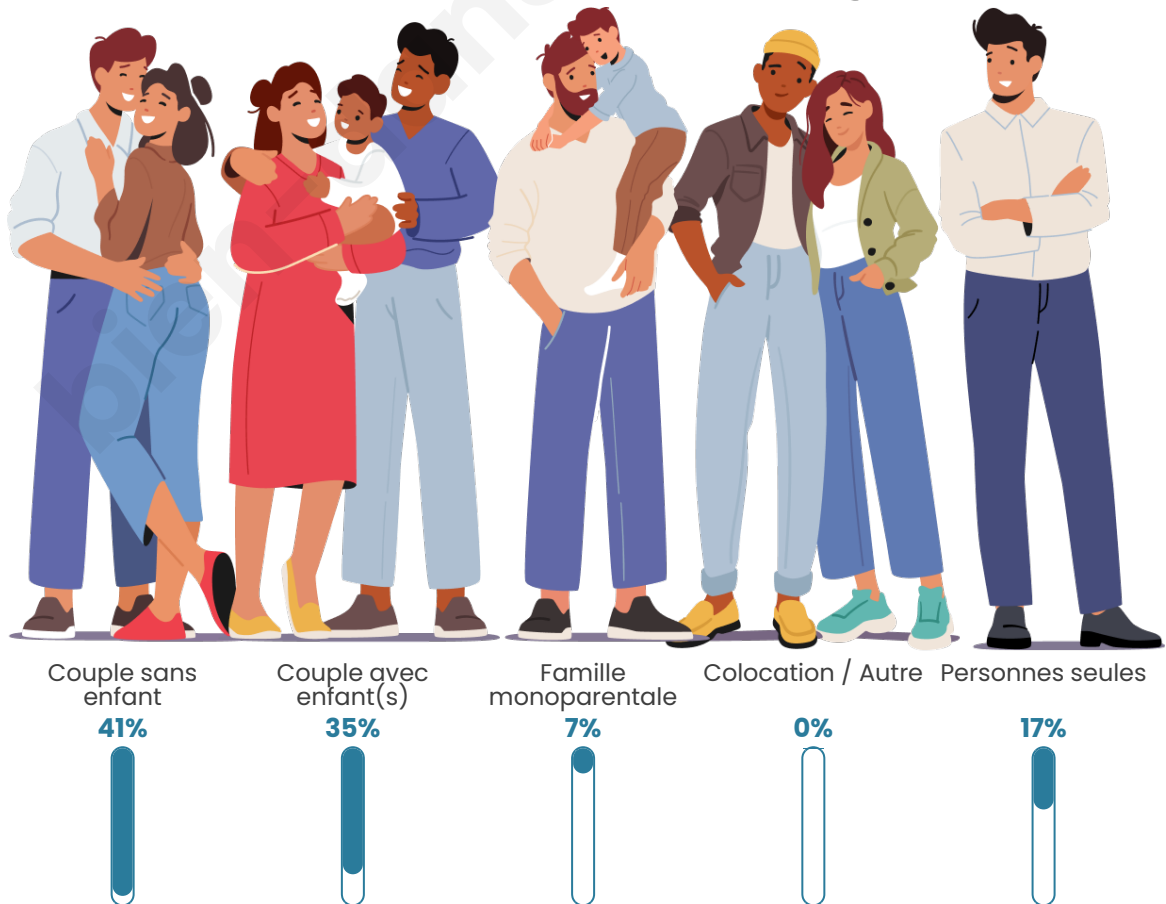

Tranche d'âge

Activité professionnelle

Niveau de diplôme

Composition des ménages

Profils électoraux

Premier tour

	Marine LE PEN	41.48 %
	Emmanuel MACRON	27.49 %
	Jean-Luc MÉLENCHON	9.32 %
	Éric ZEMMOUR	6.91 %
	Valérie PÉCRESE	5.31 %
	Jean LASSALLE	2.25 %
	Nicolas DUPONT-AIGNAN	2.25 %
	Fabien ROUSSEL	1.45 %
	Yannick JADOT	1.45 %
	Philippe POUTOU	0.80 %
	Nathalie ARTHAUD	0.64 %
	Anne HIDALGO	0.64 %