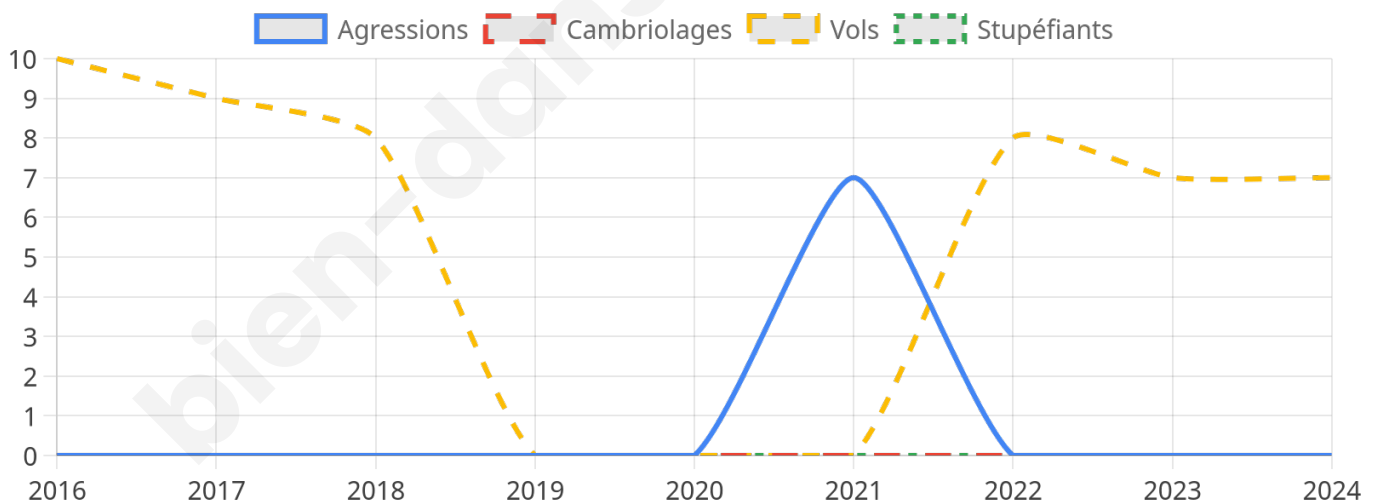

800 inscrits

Participation : 79.87%
Votes blancs : 2.03%
Votes nuls : 0.63%

Second tour

	Emmanuel MACRON	41,71 %
	Marine LE PEN	58,29 %

801 inscrits

Participation : 78.28%
Votes blancs : 3.99%
Votes nuls : 2.71%

0

Evolution du nombre d'infractions

Pour comparer

(en proportion du nombre d'habitants)

Sources : Bases statistiques communale, départementale et régionale de la délinquance enregistrée par la police et la gendarmerie nationales selon les dernières parutions officielles de 2025 portant sur l'année 2024 ([data.gouv](https://data.gouv.fr)).