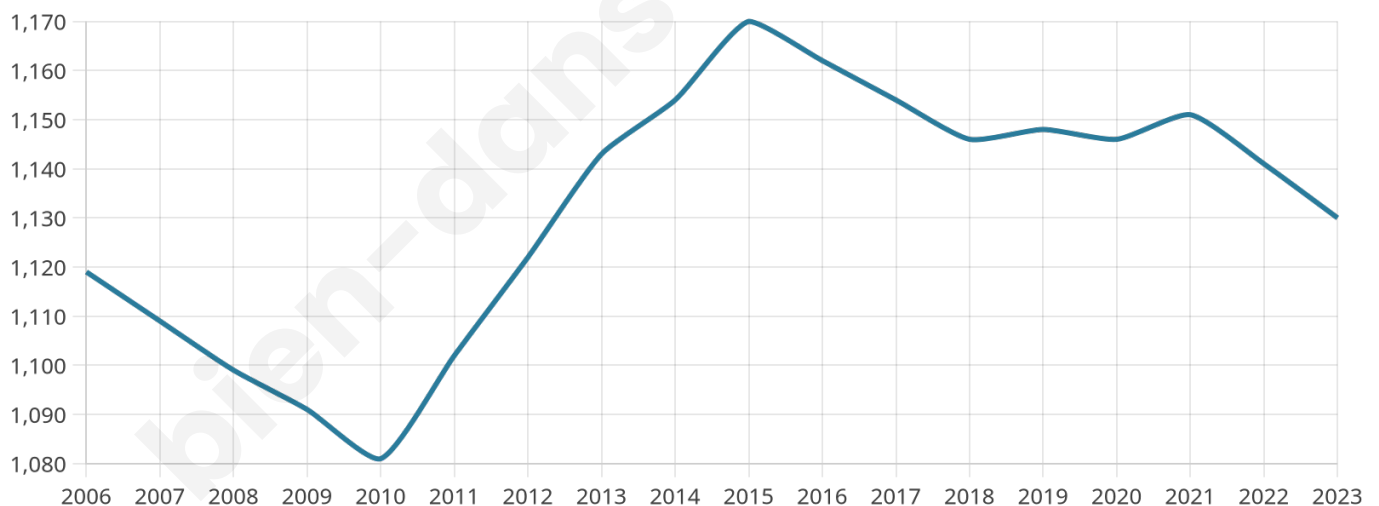

Version web

Ville de Billy-sur-Aisne

Présenté par

BIEN dans
ma **VILLE** 

Sommaire

Situation géographique	3
Statistiques sur la population	4
Evolution du nombre d'habitants	4
Tranche d'âge	5
0-14 ans	5
15-29 ans	5
30-44 ans	5
45-59 ans	5
60-74 ans	5
75-89 ans	5
90 ans et +	5
Activité professionnelle	5
Agriculteurs	5
Artisans, Commerçants	5
Cadres et sup.	5
Professions intermédiaires	5
Employé	5
Ouvrier	5
Retraité	5
Autres	5
Niveau de diplôme	6
Sans diplôme ou CEP	6
Brevet, BEPC, DNB	6
CAP-BEP ou équivalent	6
BAC ou équivalent	6
BAC+2	6
BAC+3 ou +4	6
BAC+5 ou plus	6
Composition des ménages	6
Couple sans enfant	6
Couple avec enfant(s)	6
Famille monoparentale	6
Colocation / Autre	6
Personnes seules	6
Profil électoraux	7
Premier tour	7
Sécurité	8
Evolution du nombre d'infractions	8
Pour comparer	9
Services à la population	10
Commerce	10
Éducation	10
Villes autour de Billy-sur-Aisne	11
Avis sur la ville de Billy-sur-Aisne	12
Moyenne par critère	12
Villes autour de Billy-sur-Aisne	12
Répartition des avis par note	12
Répartition des avis par note	12

Age moyen

45 ans

Pop active

43%

Taux chômage

6.8%

Pop densité

161 h/km²

Revenu moyen

22 590 €/an

Evolution du nombre d'habitants

Sources : Institut national de la statistique et des études économiques (insee) selon Les dernières parutions officielles de 2024 portant sur les années 2020, 2021 et 2022.