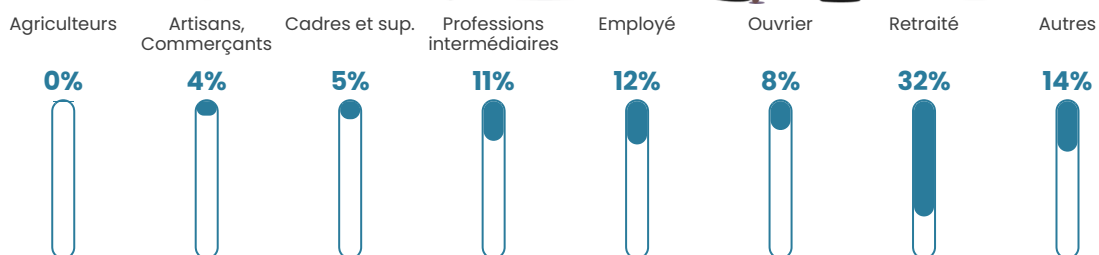

Revenu moyen

22 590 €/an

Evolution du nombre d'habitants

Sources : Institut national de la statistique et des études économiques (insee) selon Les dernières parutions officielles de 2024 portant sur les années 2020, 2021 et 2022.

Tranche d'âge

Activité professionnelle

Niveau de diplôme

Composition des ménages

Profils électoraux

Premier tour

	Marine LE PEN	41.48 %
	Emmanuel MACRON	27.49 %
	Jean-Luc MÉLENCHON	9.32 %
	Éric ZEMMOUR	6.91 %
	Valérie PÉCRESE	5.31 %
	Jean LASSALLE	2.25 %
	Nicolas DUPONT-AIGNAN	2.25 %
	Fabien ROUSSEL	1.45 %
	Yannick JADOT	1.45 %
	Philippe POUTOU	0.80 %
	Nathalie ARTHAUD	0.64 %
	Anne HIDALGO	0.64 %