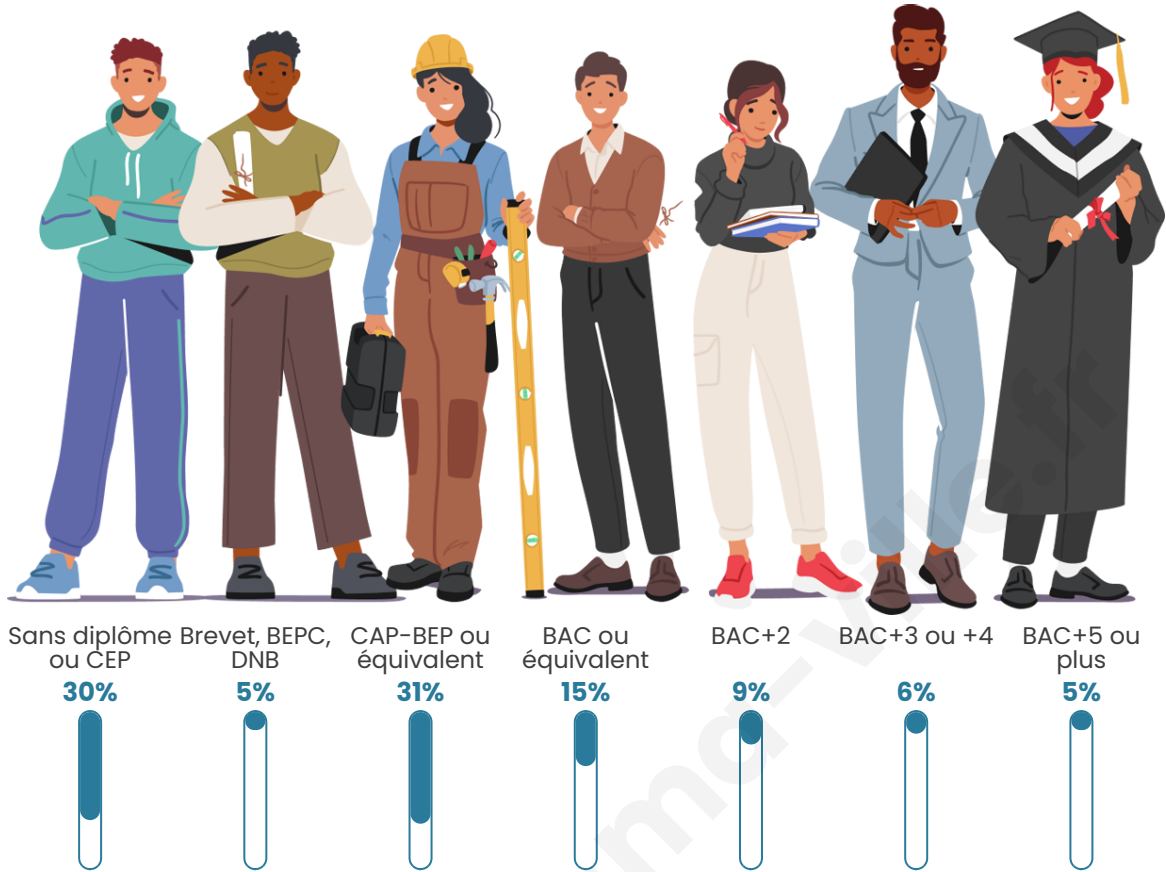

Tranche d'âge

Activité professionnelle

Niveau de diplôme

Composition des ménages

Profils électoraux

Premier tour

	Marine LE PEN	41.48 %
	Emmanuel MACRON	27.49 %
	Jean-Luc MÉLENCHON	9.32 %
	Éric ZEMMOUR	6.91 %
	Valérie PÉCRESE	5.31 %
	Jean LASSALLE	2.25 %
	Nicolas DUPONT-AIGNAN	2.25 %
	Fabien ROUSSEL	1.45 %
	Yannick JADOT	1.45 %
	Philippe POUTOU	0.80 %
	Nathalie ARTHAUD	0.64 %
	Anne HIDALGO	0.64 %