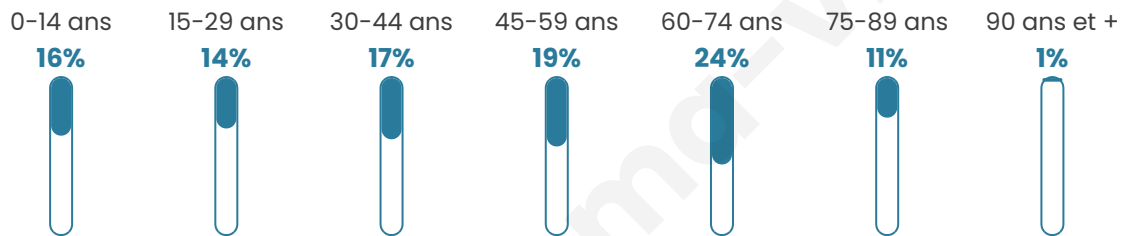

Age moyen

45 ans

Pop active

43%

Taux chômage

6.8%

Pop densité

161 h/km²

Revenu moyen

22 590 €/an

Evolution du nombre d'habitants

Sources : Institut national de la statistique et des études économiques (insee) selon Les dernières parutions officielles de 2024 portant sur les années 2020, 2021 et 2022.

Tranche d'âge

Activité professionnelle

Niveau de diplôme

Composition des ménages

Profils électoraux

Premier tour

	Marine LE PEN	41.48 %
	Emmanuel MACRON	27.49 %
	Jean-Luc MÉLENCHON	9.32 %
	Éric ZEMMOUR	6.91 %
	Valérie PÉCRESE	5.31 %
	Jean LASSALLE	2.25 %
	Nicolas DUPONT-AIGNAN	2.25 %
	Fabien ROUSSEL	1.45 %
	Yannick JADOT	1.45 %
	Philippe POUTOU	0.80 %
	Nathalie ARTHAUD	0.64 %
	Anne HIDALGO	0.64 %

800 inscrits

Participation : 79.87%
Votes blancs : 2.03%
Votes nuls : 0.63%

Second tour

	Emmanuel MACRON	41,71 %
	Marine LE PEN	58,29 %

801 inscrits

Participation : 78.28%
Votes blancs : 3.99%
Votes nuls : 2.71%