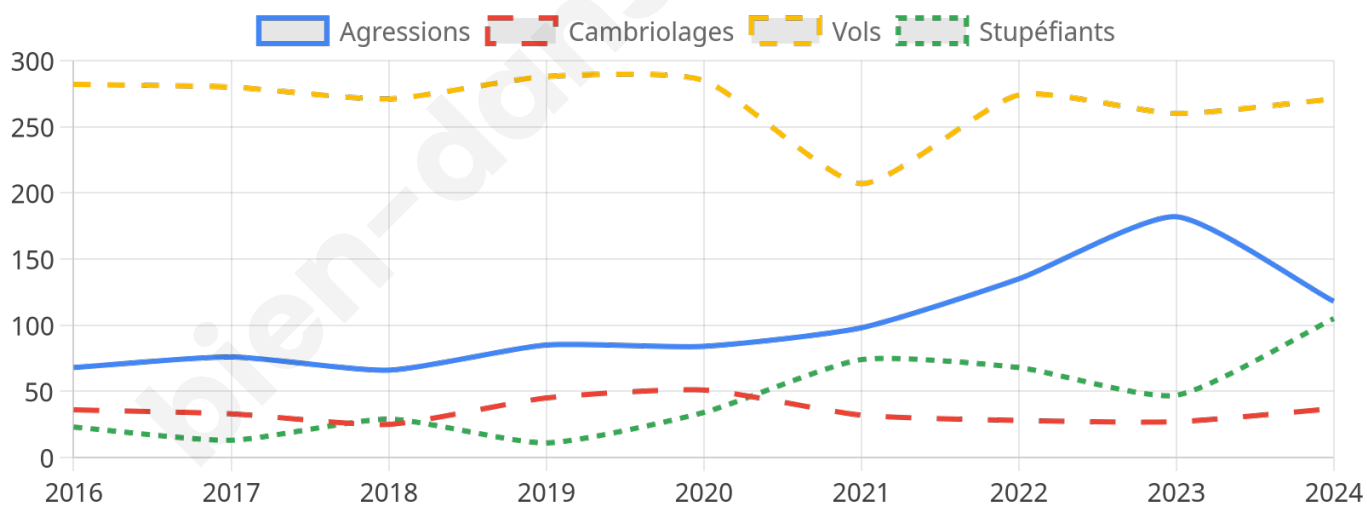

5 180 inscrits

Participation : 72.18%

Votes blancs : 1.34%

Votes nuls : 0.53%

Second tour

	Emmanuel MACRON	27,99 %
	Marine LE PEN	72,01 %

5 176 inscrits

Participation : 72.06%

Votes blancs : 3.83%

Votes nuls : 2.01%

Sécurité

Agressions physiques / sexuelles

118

Cambriolages

37

Vols / dégradations

271

Stupéfiants

105

Evolution du nombre d'infractions

Pour comparer

(en proportion du nombre d'habitants)

Sources : Bases statistiques communale, départementale et régionale de la délinquance enregistrée par la police et la gendarmerie nationales selon les dernières parutions officielles de 2025 portant sur l'année 2024 ([data.gouv](https://data.gouv.fr)).