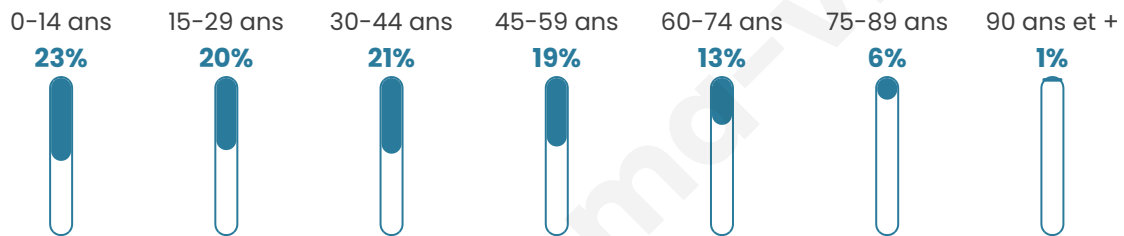

7 937

Age moyen

37 ans

Pop active

43.7%

Taux chômage

12.6%

Pop densité

3 969 h/km²

Revenu moyen

17 430 €/an

Evolution du nombre d'habitants

Sources : Institut national de la statistique et des études économiques (insee) selon Les dernières parutions officielles de 2024 portant sur les années 2020, 2021 et 2022.

Tranche d'âge

Activité professionnelle

Niveau de diplôme

Composition des ménages

Profils électoraux

Premier tour

	Marine LE PEN	51.27 %
	Jean-Luc MÉLENCHON	19.27 %
	Emmanuel MACRON	13.08 %
	Fabien ROUSSEL	5.23 %
	Éric ZEMMOUR	3.60 %
	Yannick JADOT	1.66 %
	Valérie PÉCRESSE	1.36 %
	Jean LASSALLE	1.25 %
	Anne HIDALGO	1.09 %
	Nicolas DUPONT-AIGNAN	1.04 %
	Philippe POUTOU	0.60 %
	Nathalie ARTHAUD	0.55 %