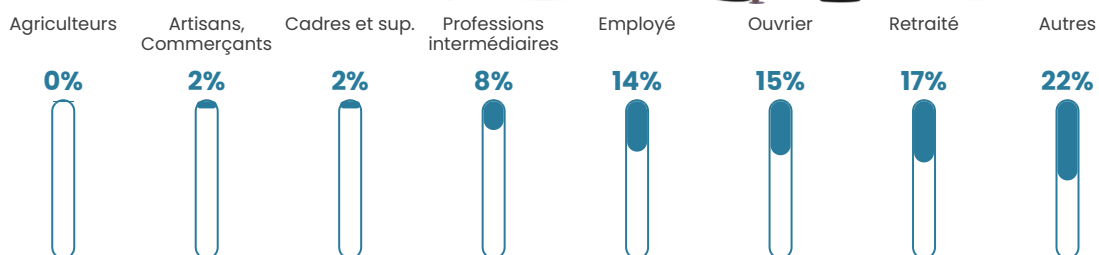

3 969 h/km²

Revenu moyen

17 430 €/an

Evolution du nombre d'habitants

Sources : Institut national de la statistique et des études économiques (insee) selon Les dernières parutions officielles de 2024 portant sur les années 2020, 2021 et 2022.

Tranche d'âge

Activité professionnelle

Niveau de diplôme

Composition des ménages

Profils électoraux

Premier tour

	Marine LE PEN	51.27 %
	Jean-Luc MÉLENCHON	19.27 %
	Emmanuel MACRON	13.08 %
	Fabien ROUSSEL	5.23 %
	Éric ZEMMOUR	3.60 %
	Yannick JADOT	1.66 %
	Valérie PÉCRESSE	1.36 %
	Jean LASSALLE	1.25 %
	Anne HIDALGO	1.09 %
	Nicolas DUPONT-AIGNAN	1.04 %
	Philippe POUTOU	0.60 %
	Nathalie ARTHAUD	0.55 %