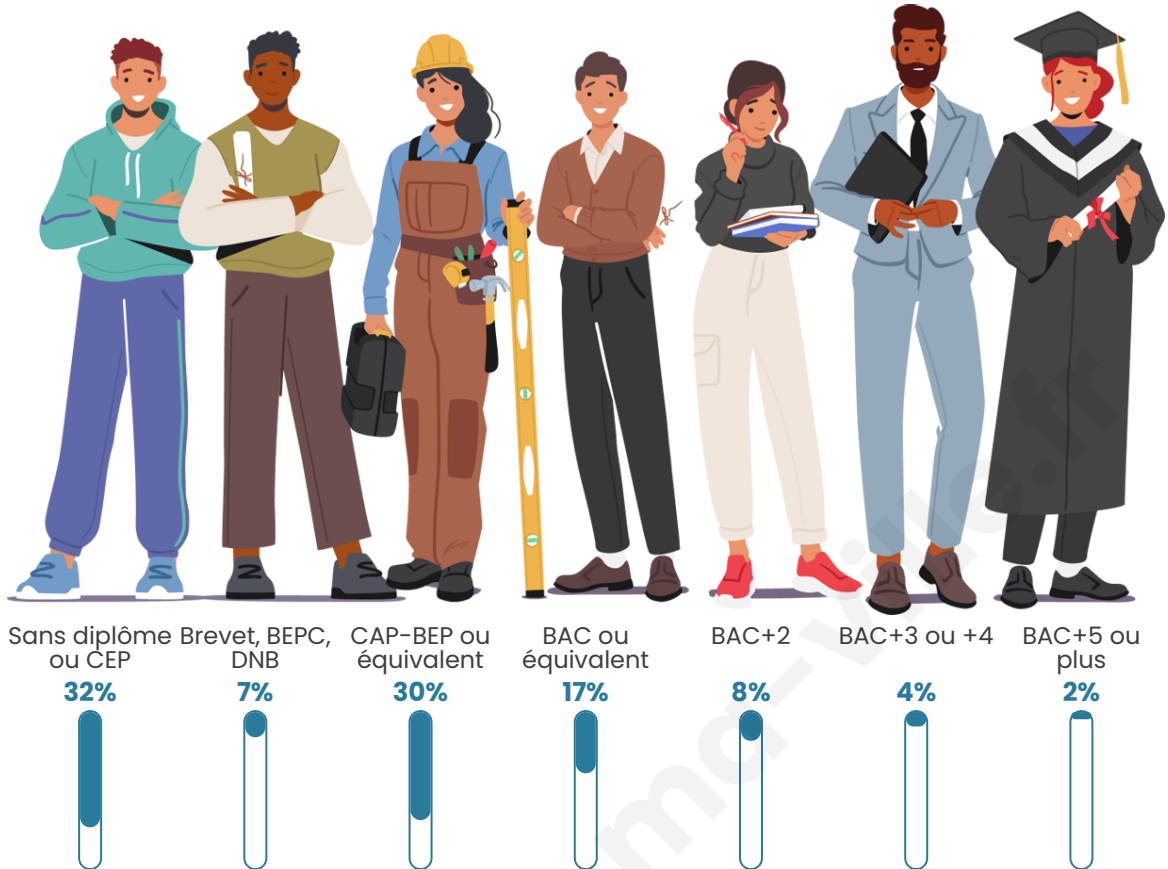

7 937

Age moyen

37 ans

Pop active

43.7%

Taux chômage

12.6%

Pop densité

Tranche d'âge

Activité professionnelle

Niveau de diplôme

Composition des ménages

Profils électoraux

Premier tour

	Marine LE PEN	51.27 %
	Jean-Luc MÉLENCHON	19.27 %
	Emmanuel MACRON	13.08 %
	Fabien ROUSSEL	5.23 %
	Éric ZEMMOUR	3.60 %
	Yannick JADOT	1.66 %
	Valérie PÉCRESSE	1.36 %
	Jean LASSALLE	1.25 %
	Anne HIDALGO	1.09 %
	Nicolas DUPONT-AIGNAN	1.04 %
	Philippe POUTOU	0.60 %
	Nathalie ARTHAUD	0.55 %