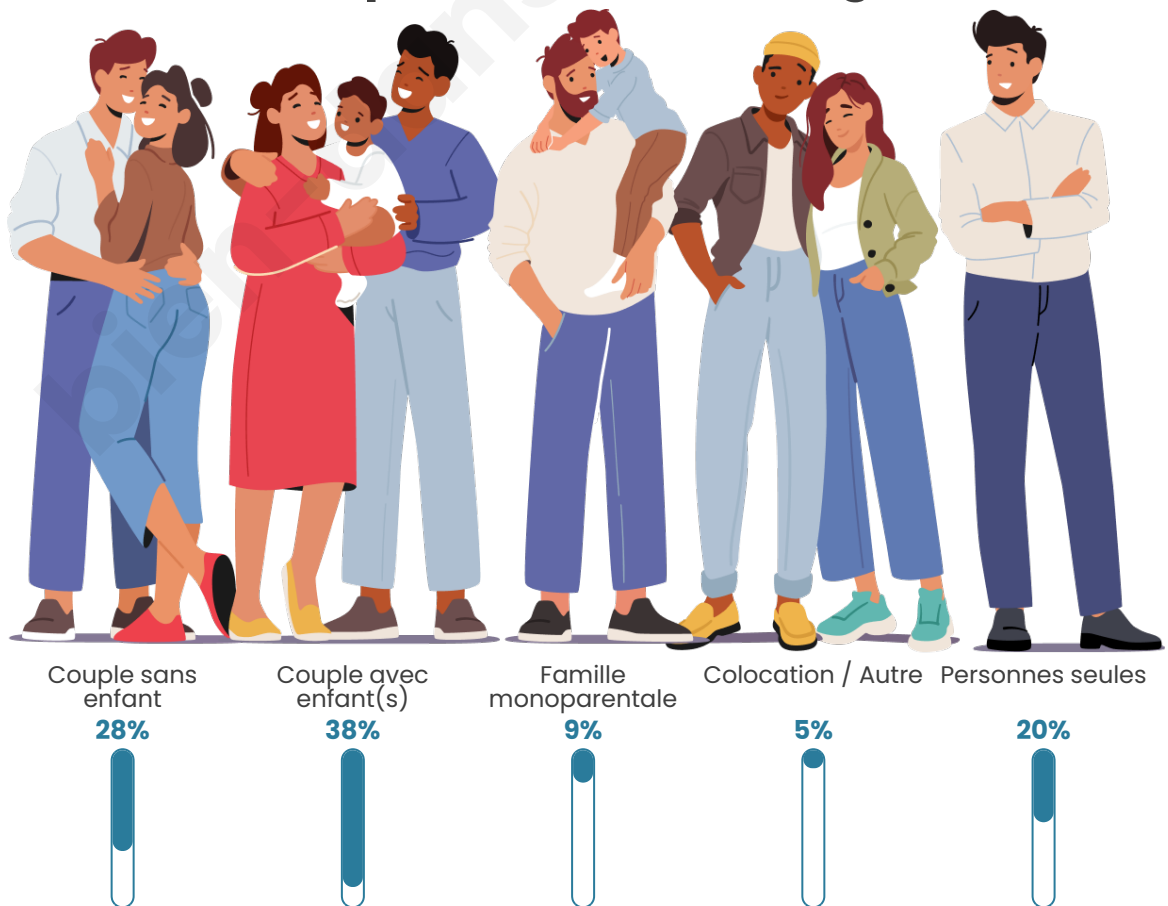

Tranche d'âge

Activité professionnelle

Niveau de diplôme

Composition des ménages

Profils électoraux

Premier tour

	Marine LE PEN	51.27 %
	Jean-Luc MÉLENCHON	19.27 %
	Emmanuel MACRON	13.08 %
	Fabien ROUSSEL	5.23 %
	Éric ZEMMOUR	3.60 %
	Yannick JADOT	1.66 %
	Valérie PÉCRESSE	1.36 %
	Jean LASSALLE	1.25 %
	Anne HIDALGO	1.09 %
	Nicolas DUPONT-AIGNAN	1.04 %
	Philippe POUTOU	0.60 %
	Nathalie ARTHAUD	0.55 %