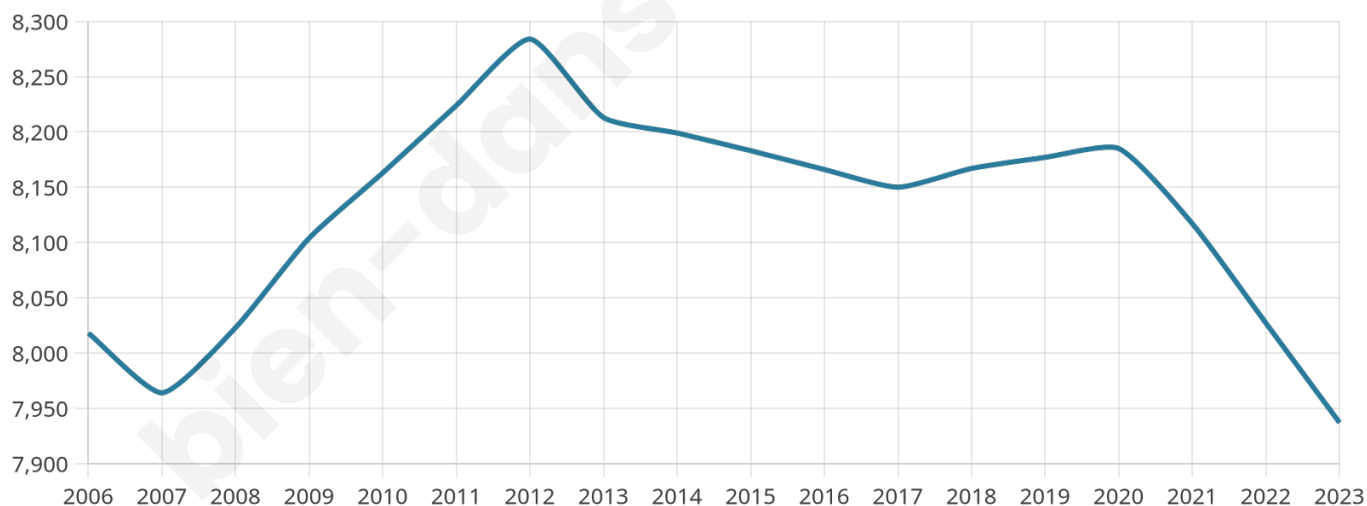

Version web

Ville de Billy-Montigny

Présenté par

BIEN dans
ma **VILLE** 

Sommaire

Situation géographique	3
Statistiques sur la population	4
Evolution du nombre d'habitants	4
Tranche d'âge	5
0-14 ans	5
15-29 ans	5
30-44 ans	5
45-59 ans	5
60-74 ans	5
75-89 ans	5
90 ans et +	5
Activité professionnelle	5
Agriculteurs	5
Artisans, Commerçants	5
Cadres et sup.	5
Professions intermédiaires	5
Employé	5
Ouvrier	5
Retraité	5
Autres	5
Niveau de diplôme	6
Sans diplôme ou CEP	6
Brevet, BEPC, DNB	6
CAP-BEP ou équivalent	6
BAC ou équivalent	6
BAC+2	6
BAC+3 ou +4	6
BAC+5 ou plus	6
Composition des ménages	6
Couple sans enfant	6
Couple avec enfant(s)	6
Famille monoparentale	6
Colocation / Autre	6
Personnes seules	6
Profil électoraux	7
Premier tour	7
Sécurité	8
Evolution du nombre d'infractions	8
Pour comparer	9
Services à la population	10
Commerce	10
Éducation	10
Villes autour de Billy-Montigny	12
Avis sur la ville de Billy-Montigny	13
Moyenne par critère	13
Villes autour de Billy-Montigny	13
Répartition des avis par note	13
Répartition des avis par note	13

7 937

Age moyen

37 ans

Pop active

43.7%

Taux chômage

12.6%

Pop densité

3 969 h/km²

Revenu moyen

17 430 €/an

Evolution du nombre d'habitants

Sources : Institut national de la statistique et des études économiques (insee) selon Les dernières parutions officielles de 2024 portant sur les années 2020, 2021 et 2022.