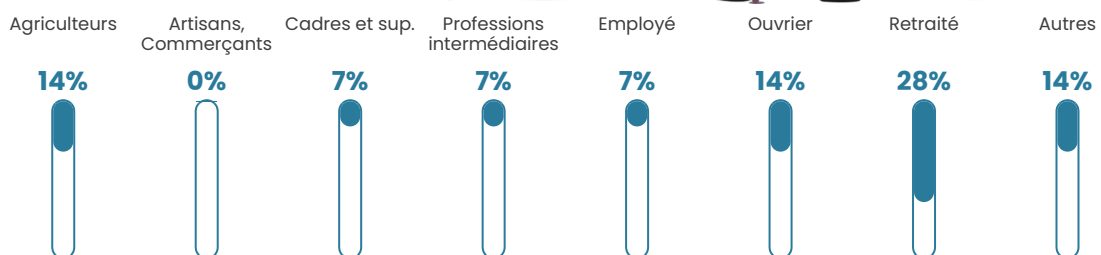

7.1%

Pop densité

3 h/km²

Revenu moyen

NC

Evolution du nombre d'habitants

Sources : Institut national de la statistique et des études économiques (insee) selon Les dernières parutions officielles de 2024 portant sur les années 2020, 2021 et 2022.

Tranche d'âge

Activité professionnelle

Niveau de diplôme

Composition des ménages

Profils électoraux

Premier tour

	Emmanuel MACRON	35.00 %
	Marine LE PEN	23.33 %
	Jean-Luc MÉLENCHON	21.67 %
	Valérie PÉCRESSÉ	8.33 %
	Jean LASSALLE	3.33 %
	Nicolas DUPONT- AIGNAN	3.33 %
	Nathalie ARTHAUD	1.67 %
	Éric ZEMMOUR	1.67 %
	Yannick JADOT	1.67 %
	Fabien ROUSSEL	0.00 %
	Anne HIDALGO	0.00 %
	Philippe POUTOU	0.00 %