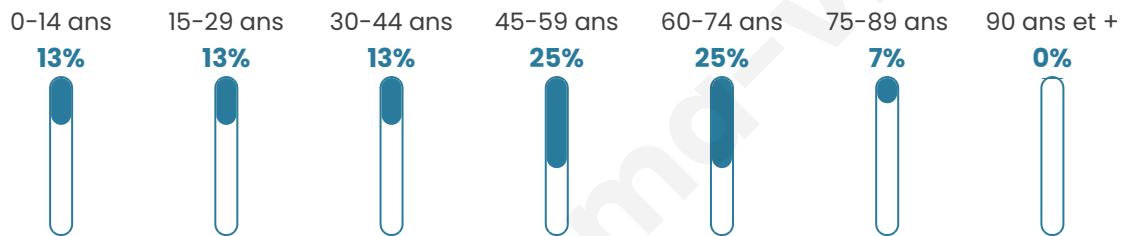

Statistiques sur la population

Nombre d'habitants

72

Age moyen

46 ans

Pop active

44.4%

Taux chômage

7.1%

Pop densité

3 h/km²

Revenu moyen

NC

Evolution du nombre d'habitants

Sources : Institut national de la statistique et des études économiques (insee) selon Les dernières parutions officielles de 2024 portant sur les années 2020, 2021 et 2022.

Tranche d'âge

Activité professionnelle

Niveau de diplôme

Composition des ménages

Profils électoraux

Premier tour

	Emmanuel MACRON	35.00 %
	Marine LE PEN	23.33 %
	Jean-Luc MÉLENCHON	21.67 %
	Valérie PÉCRESSÉ	8.33 %
	Jean LASSALLE	3.33 %
	Nicolas DUPONT- AIGNAN	3.33 %
	Nathalie ARTHAUD	1.67 %
	Éric ZEMMOUR	1.67 %
	Yannick JADOT	1.67 %
	Fabien ROUSSEL	0.00 %
	Anne HIDALGO	0.00 %
	Philippe POUTOU	0.00 %