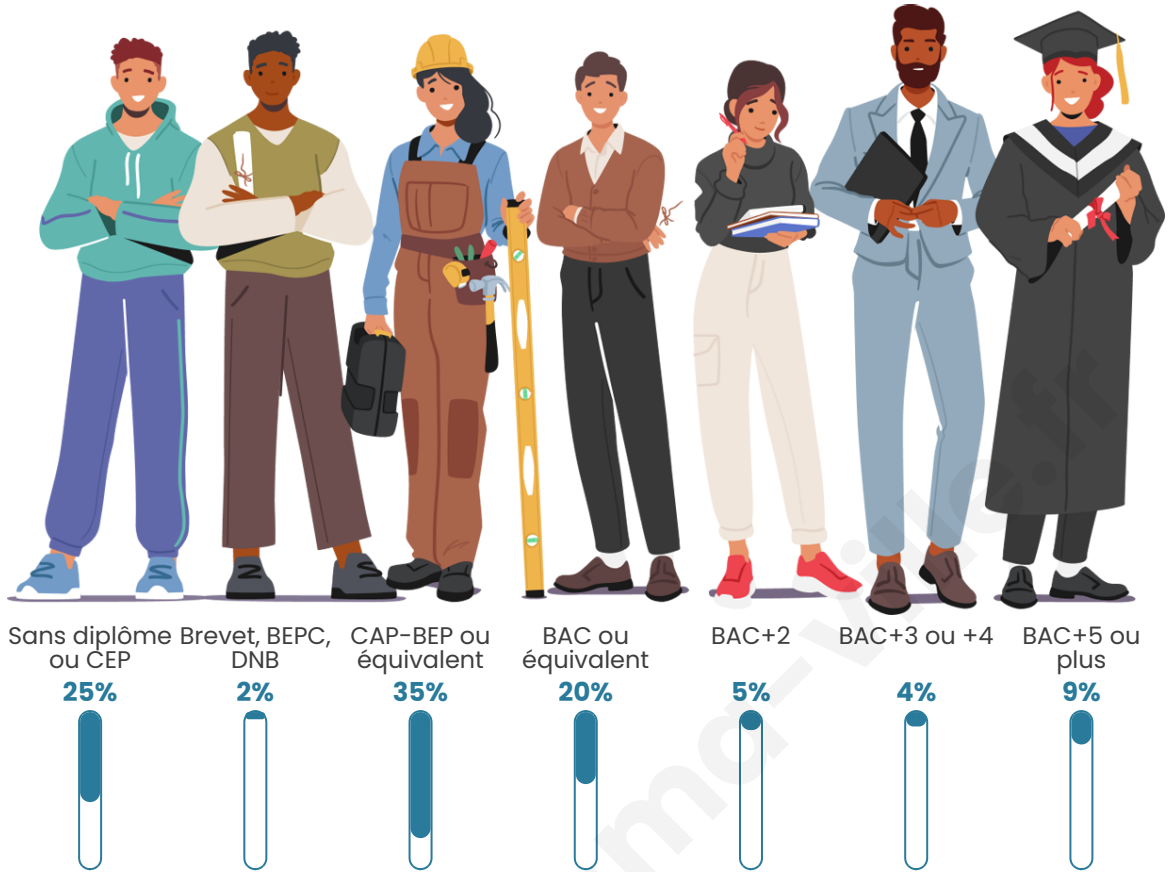

Niveau de diplôme