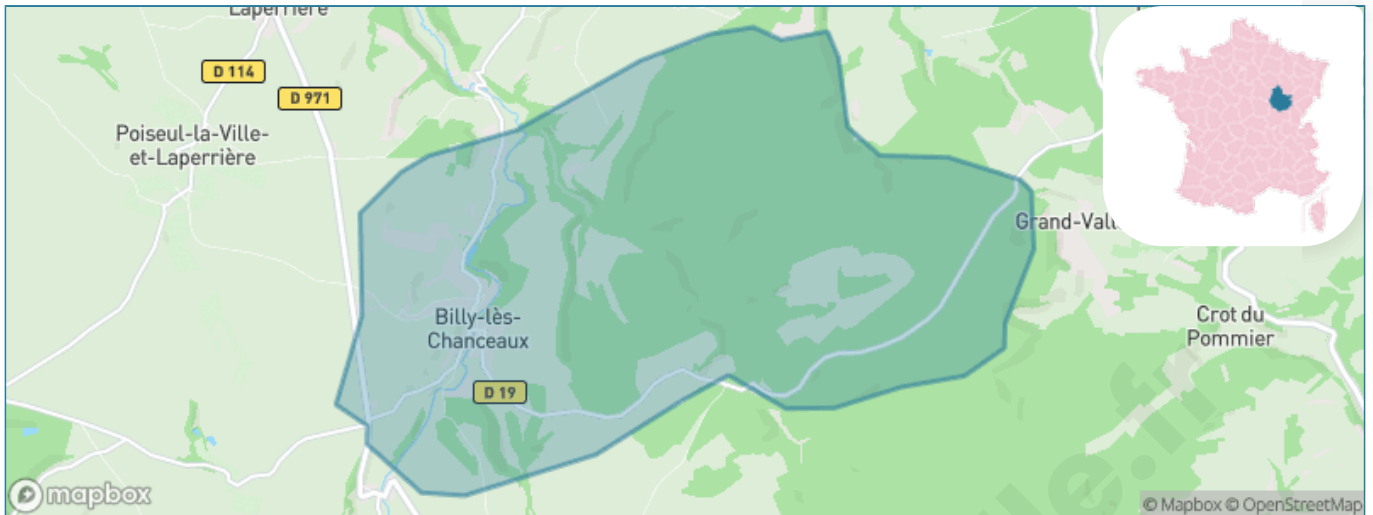

Version web

Ville de Billy-lès- Chanceaux

Présenté par

BIEN dans
ma **VILLE** 

Sommaire

Situation géographique	3
Statistiques sur la population	4
Evolution du nombre d'habitants	4
Tranche d'âge	5
0-14 ans	5
15-29 ans	5
30-44 ans	5
45-59 ans	5
60-74 ans	5
75-89 ans	5
90 ans et +	5
Activité professionnelle	5
Agriculteurs	5
Artisans, Commerçants	5
Cadres et sup.	5
Professions intermédiaires	5
Employé	5
Ouvrier	5
Retraité	5
Autres	5
Niveau de diplôme	6
Sans diplôme ou CEP	6
Brevet, BEPC, DNB	6
CAP-BEP ou équivalent	6
BAC ou équivalent	6
BAC+2	6
BAC+3 ou +4	6
BAC+5 ou plus	6
Composition des ménages	6
Couple sans enfant	6
Couple avec enfant(s)	6
Famille monoparentale	6
Colocation / Autre	6
Personnes seules	6
Profils électoraux	7
Premier tour	7
Sécurité	9
Evolution du nombre d'infractions	9
Pour comparer	10
Services à la population	11
Commerce	11
Éducation	11
Villes autour de Billy-lès-Chanceaux	13

Situation géographique

i Informations clés

- **Région** : Bourgogne-Franche-Comté
- **Département** : Côte-d'or
- **Code postal** : 21450
- **Superficie** : 22 km²

RÉGION
BOURGOGNE
FRANCHE
COMTE

Côte
d'Or
LE DÉPARTEMENT