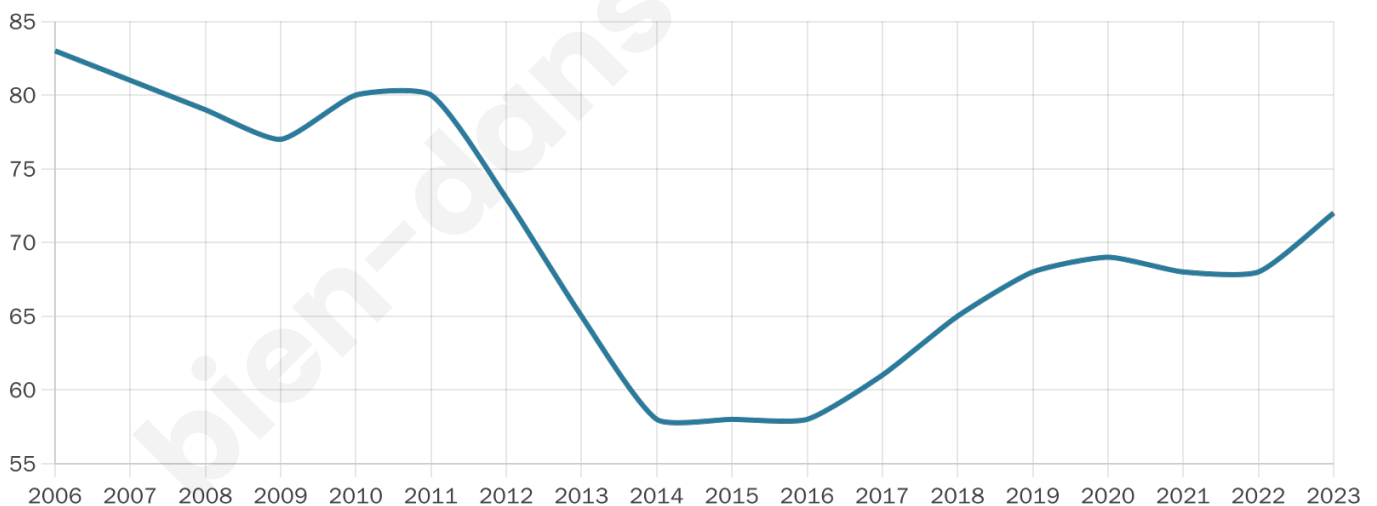

Statistiques sur la population

Nombre d'habitants

72

Age moyen

46 ans

Pop active

44.4%

Taux chômage

7.1%

Pop densité

3 h/km²

Revenu moyen

NC

Evolution du nombre d'habitants

Sources : Institut national de la statistique et des études économiques (insee) selon Les dernières parutions officielles de 2024 portant sur les années 2020, 2021 et 2022.

Tranche d'âge

Activité professionnelle

Niveau de diplôme

Composition des ménages

Profils électoraux

Premier tour

	Emmanuel MACRON	35.00 %
	Marine LE PEN	23.33 %
	Jean-Luc MÉLENCHON	21.67 %
	Valérie PÉCRESSÉ	8.33 %
	Jean LASSALLE	3.33 %
	Nicolas DUPONT- AIGNAN	3.33 %
	Nathalie ARTHAUD	1.67 %
	Éric ZEMMOUR	1.67 %
	Yannick JADOT	1.67 %
	Fabien ROUSSEL	0.00 %
	Anne HIDALGO	0.00 %
	Philippe POUTOU	0.00 %