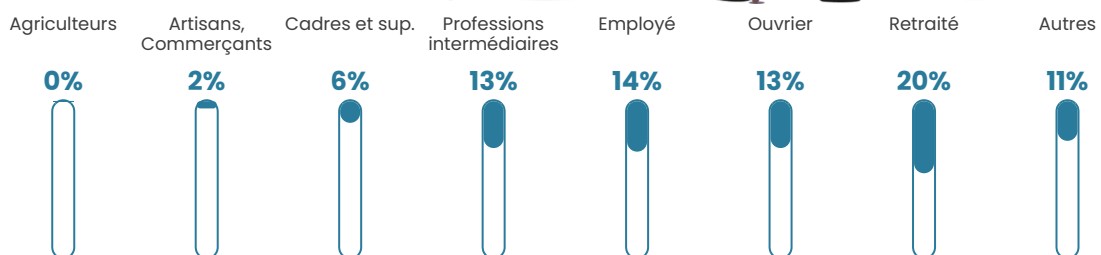

728 h/km²

Revenu moyen

23 260 €/an

Evolution du nombre d'habitants

Sources : Institut national de la statistique et des études économiques (insee) selon Les dernières parutions officielles de 2024 portant sur les années 2020, 2021 et 2022.

Tranche d'âge

Activité professionnelle

Niveau de diplôme

Composition des ménages

Profils électoraux

Premier tour

	Marine LE PEN	43.15 %
	Emmanuel MACRON	22.20 %
	Jean-Luc MÉLENCHON	13.94 %
	Éric ZEMMOUR	5.75 %
	Fabien ROUSSEL	3.27 %
	Valérie PÉCRESSE	2.41 %
	Yannick JADOT	2.34 %
	Nicolas DUPONT-AIGNAN	2.06 %
	Anne HIDALGO	1.96 %
	Jean LASSALLE	1.62 %
	Nathalie ARTHAUD	0.76 %
	Philippe POUTOU	0.55 %