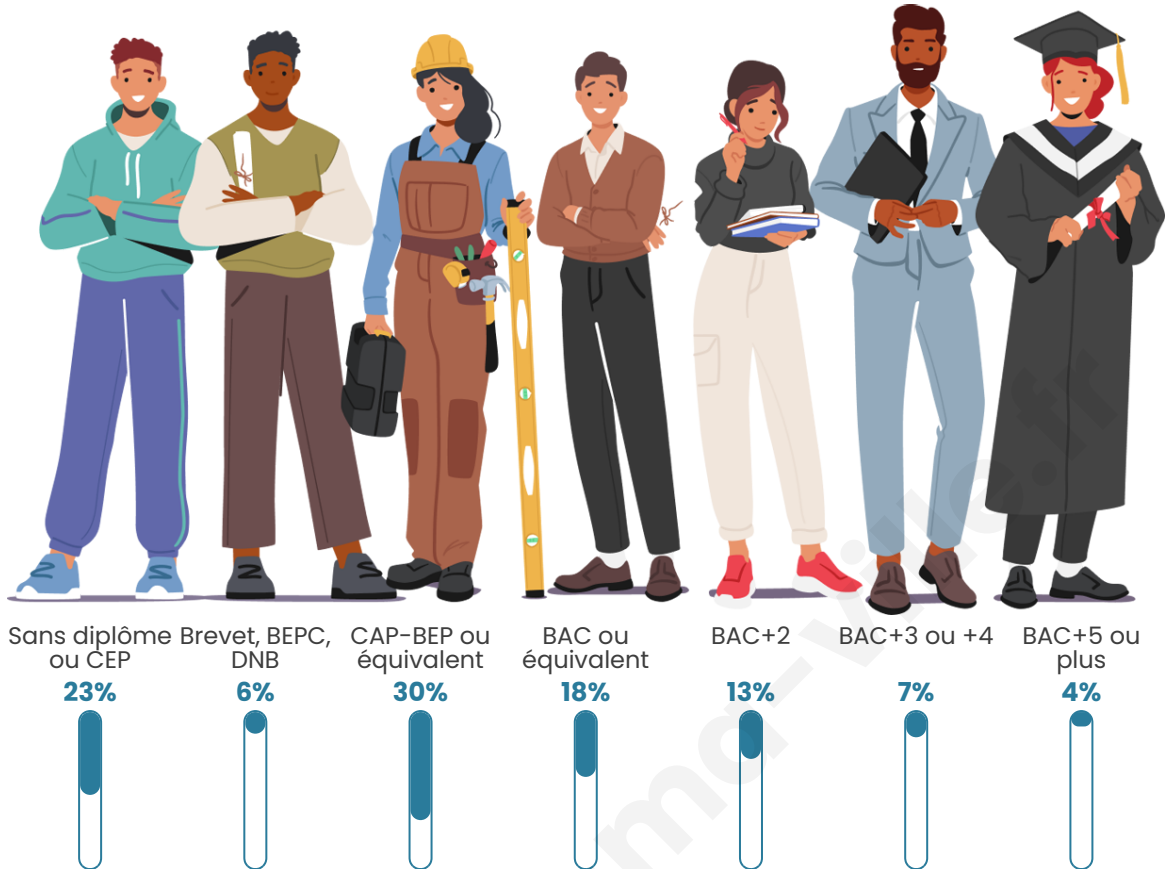

Version web

Ville de Billy-Berclau

Présenté par

BIEN dans
ma **VILLE** 

Sommaire

Situation géographique	3
Statistiques sur la population	4
Evolution du nombre d'habitants	4
Tranche d'âge	5
0-14 ans	5
15-29 ans	5
30-44 ans	5
45-59 ans	5
60-74 ans	5
75-89 ans	5
90 ans et +	5
Activité professionnelle	5
Agriculteurs	5
Artisans, Commerçants	5
Cadres et sup.	5
Professions intermédiaires	5
Employé	5
Ouvrier	5
Retraité	5
Autres	5
Niveau de diplôme	6
Sans diplôme ou CEP	6
Brevet, BEPC, DNB	6
CAP-BEP ou équivalent	6
BAC ou équivalent	6
BAC+2	6
BAC+3 ou +4	6
BAC+5 ou plus	6
Composition des ménages	6
Couple sans enfant	6
Couple avec enfant(s)	6
Famille monoparentale	6
Colocation / Autre	6
Personnes seules	6
Profil électoraux	7
Premier tour	7
Sécurité	8
Evolution du nombre d'infractions	8
Pour comparer	9
Services à la population	10
Commerce	10
Éducation	10
Villes autour de Billy-Berclau	11
Avis sur la ville de Billy-Berclau	12
Moyenne par critère	12
Villes autour de Billy-Berclau	12
Répartition des avis par note	12
Répartition des avis par note	12

5 093

Age moyen

39 ans

Pop active

48.5%

Taux chômage

6.1%

Pop densité

Tranche d'âge

Activité professionnelle

Niveau de diplôme

Composition des ménages

Profils électoraux

Premier tour

	Marine LE PEN	43.15 %
	Emmanuel MACRON	22.20 %
	Jean-Luc MÉLENCHON	13.94 %
	Éric ZEMMOUR	5.75 %
	Fabien ROUSSEL	3.27 %
	Valérie PÉCRESSE	2.41 %
	Yannick JADOT	2.34 %
	Nicolas DUPONT-AIGNAN	2.06 %
	Anne HIDALGO	1.96 %
	Jean LASSALLE	1.62 %
	Nathalie ARTHAUD	0.76 %
	Philippe POUTOU	0.55 %