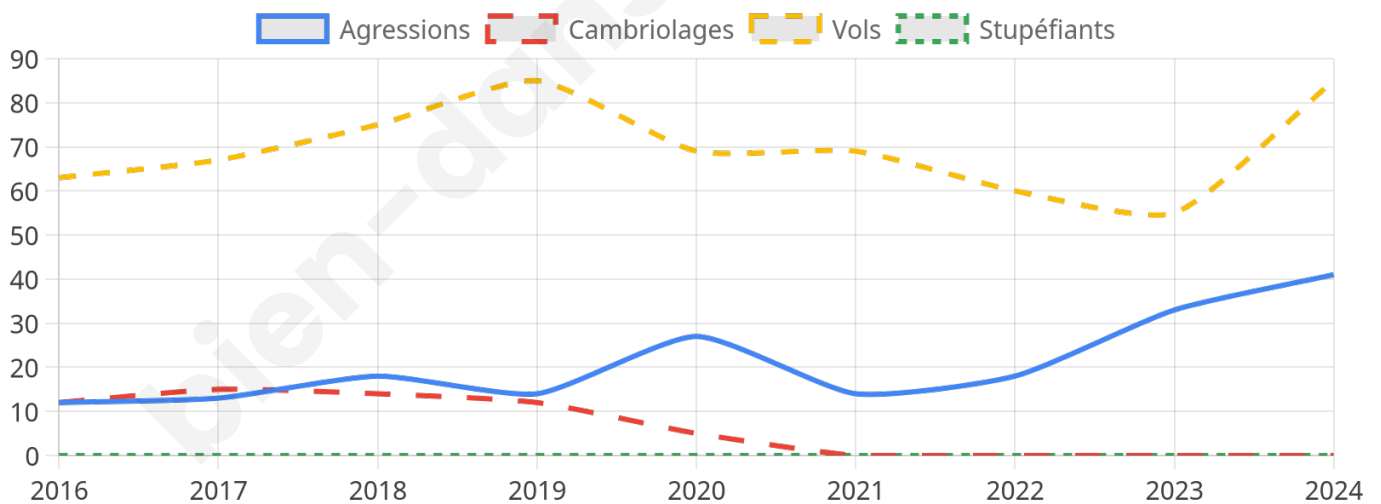

3 803 inscrits

Participation : 78.41%

Votes blancs : 1.71%

Votes nuls : 0.84%

Second tour

	Emmanuel MACRON	35,88 %
	Marine LE PEN	64,12 %

3 807 inscrits

Participation : 79.41%

Votes blancs : 4.83%

Votes nuls : 2.25%

Sécurité

Agressions physiques / sexuelles

41

Cambriolages

0

Vols / dégradations

85

Stupéfiants

0

Evolution du nombre d'infractions

Pour comparer

(en proportion du nombre d'habitants)

Sources : Bases statistiques communale, départementale et régionale de la délinquance enregistrée par la police et la gendarmerie nationales selon les dernières parutions officielles de 2025 portant sur l'année 2024 ([data.gouv](https://data.gouv.fr)).