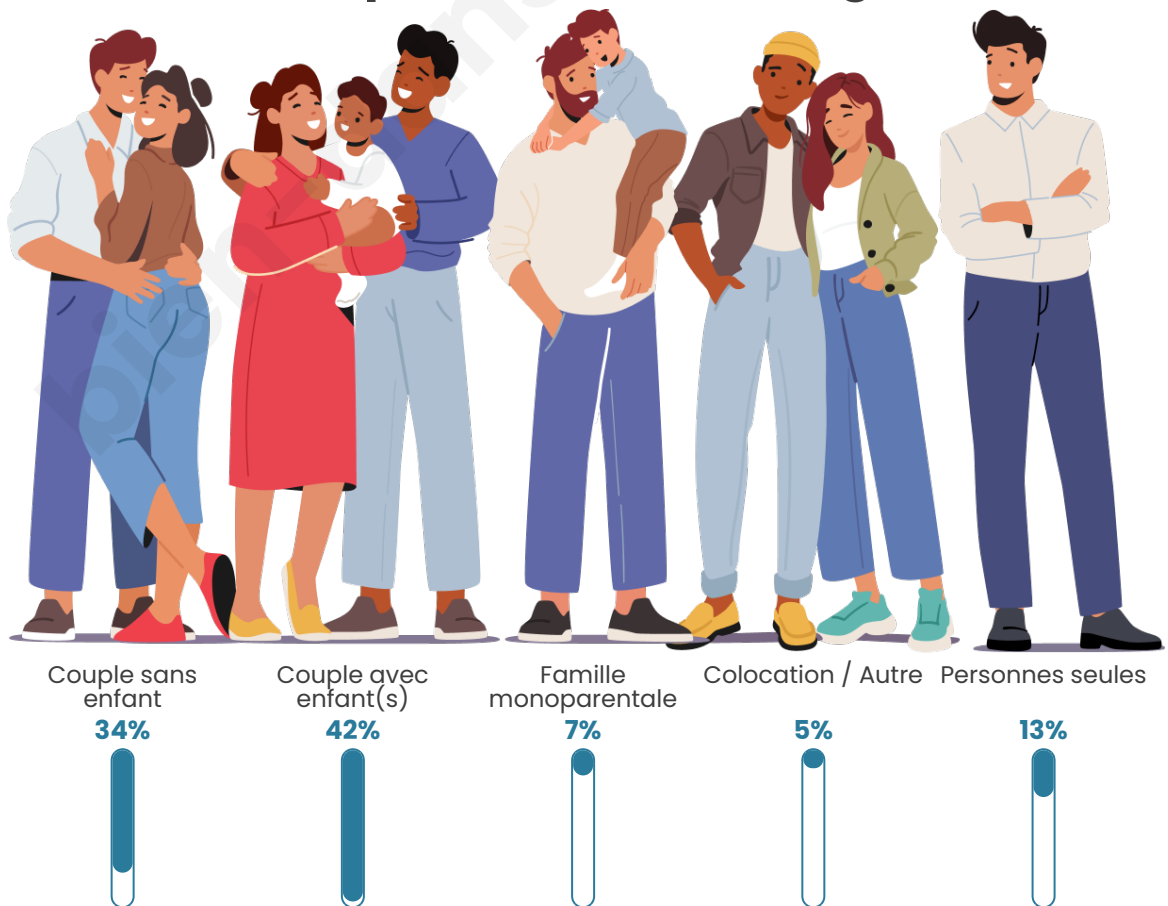

Tranche d'âge

Activité professionnelle

Niveau de diplôme

Composition des ménages

Profils électoraux

Premier tour

	Marine LE PEN	43.15 %
	Emmanuel MACRON	22.20 %
	Jean-Luc MÉLENCHON	13.94 %
	Éric ZEMMOUR	5.75 %
	Fabien ROUSSEL	3.27 %
	Valérie PÉCRESSE	2.41 %
	Yannick JADOT	2.34 %
	Nicolas DUPONT-AIGNAN	2.06 %
	Anne HIDALGO	1.96 %
	Jean LASSALLE	1.62 %
	Nathalie ARTHAUD	0.76 %
	Philippe POUTOU	0.55 %