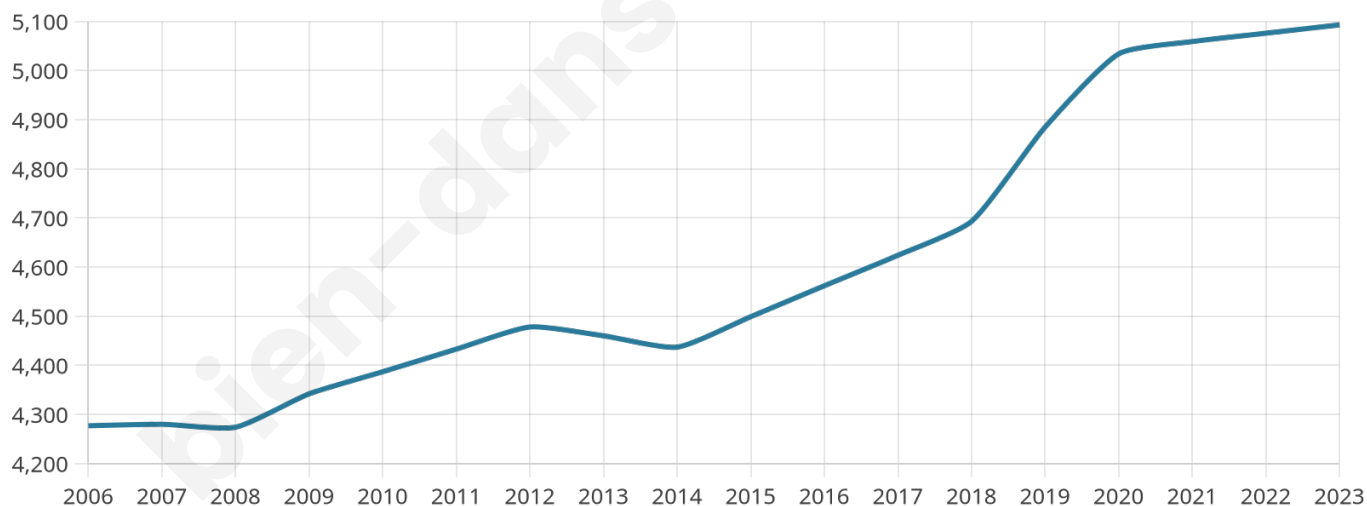

Version web

Ville de Billy-Berclau

Présenté par

BIEN dans
ma **VILLE** 

Sommaire

Situation géographique	3
Statistiques sur la population	4
Evolution du nombre d'habitants	4
Tranche d'âge	5
0-14 ans	5
15-29 ans	5
30-44 ans	5
45-59 ans	5
60-74 ans	5
75-89 ans	5
90 ans et +	5
Activité professionnelle	5
Agriculteurs	5
Artisans, Commerçants	5
Cadres et sup.	5
Professions intermédiaires	5
Employé	5
Ouvrier	5
Retraité	5
Autres	5
Niveau de diplôme	6
Sans diplôme ou CEP	6
Brevet, BEPC, DNB	6
CAP-BEP ou équivalent	6
BAC ou équivalent	6
BAC+2	6
BAC+3 ou +4	6
BAC+5 ou plus	6
Composition des ménages	6
Couple sans enfant	6
Couple avec enfant(s)	6
Famille monoparentale	6
Colocation / Autre	6
Personnes seules	6
Profil électoraux	7
Premier tour	7
Sécurité	8
Evolution du nombre d'infractions	8
Pour comparer	9
Services à la population	10
Commerce	10
Éducation	10
Villes autour de Billy-Berclau	11
Avis sur la ville de Billy-Berclau	12
Moyenne par critère	12
Villes autour de Billy-Berclau	12
Répartition des avis par note	12
Répartition des avis par note	12

5 093

Age moyen

39 ans

Pop active

48.5%

Taux chômage

6.1%

Pop densité

728 h/km²

Revenu moyen

23 260 €/an

Evolution du nombre d'habitants

Sources : Institut national de la statistique et des études économiques (insee) selon Les dernières parutions officielles de 2024 portant sur les années 2020, 2021 et 2022.