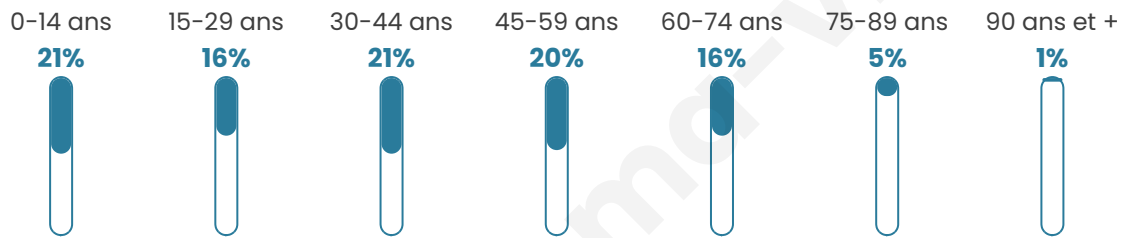

Version web

Ville de Billy-Berclau

Présenté par

BIEN dans
ma **VILLE** 

Sommaire

Situation géographique	3
Statistiques sur la population	4
Evolution du nombre d'habitants	4
Tranche d'âge	5
0-14 ans	5
15-29 ans	5
30-44 ans	5
45-59 ans	5
60-74 ans	5
75-89 ans	5
90 ans et +	5
Activité professionnelle	5
Agriculteurs	5
Artisans, Commerçants	5
Cadres et sup.	5
Professions intermédiaires	5
Employé	5
Ouvrier	5
Retraité	5
Autres	5
Niveau de diplôme	6
Sans diplôme ou CEP	6
Brevet, BEPC, DNB	6
CAP-BEP ou équivalent	6
BAC ou équivalent	6
BAC+2	6
BAC+3 ou +4	6
BAC+5 ou plus	6
Composition des ménages	6
Couple sans enfant	6
Couple avec enfant(s)	6
Famille monoparentale	6
Colocation / Autre	6
Personnes seules	6
Profil électoraux	7
Premier tour	7
Sécurité	8
Evolution du nombre d'infractions	8
Pour comparer	9
Services à la population	10
Commerce	10
Éducation	10
Villes autour de Billy-Berclau	11
Avis sur la ville de Billy-Berclau	12
Moyenne par critère	12
Villes autour de Billy-Berclau	12
Répartition des avis par note	12
Répartition des avis par note	12

5 093

Age moyen

39 ans

Pop active

48.5%

Taux chômage

6.1%

Pop densité

728 h/km²

Revenu moyen

23 260 €/an

Evolution du nombre d'habitants

Sources : Institut national de la statistique et des études économiques (insee) selon Les dernières parutions officielles de 2024 portant sur les années 2020, 2021 et 2022.

Tranche d'âge

Activité professionnelle

Niveau de diplôme

Composition des ménages

Profils électoraux

Premier tour

	Marine LE PEN	43.15 %
	Emmanuel MACRON	22.20 %
	Jean-Luc MÉLENCHON	13.94 %
	Éric ZEMMOUR	5.75 %
	Fabien ROUSSEL	3.27 %
	Valérie PÉCRESSE	2.41 %
	Yannick JADOT	2.34 %
	Nicolas DUPONT-AIGNAN	2.06 %
	Anne HIDALGO	1.96 %
	Jean LASSALLE	1.62 %
	Nathalie ARTHAUD	0.76 %
	Philippe POUTOU	0.55 %