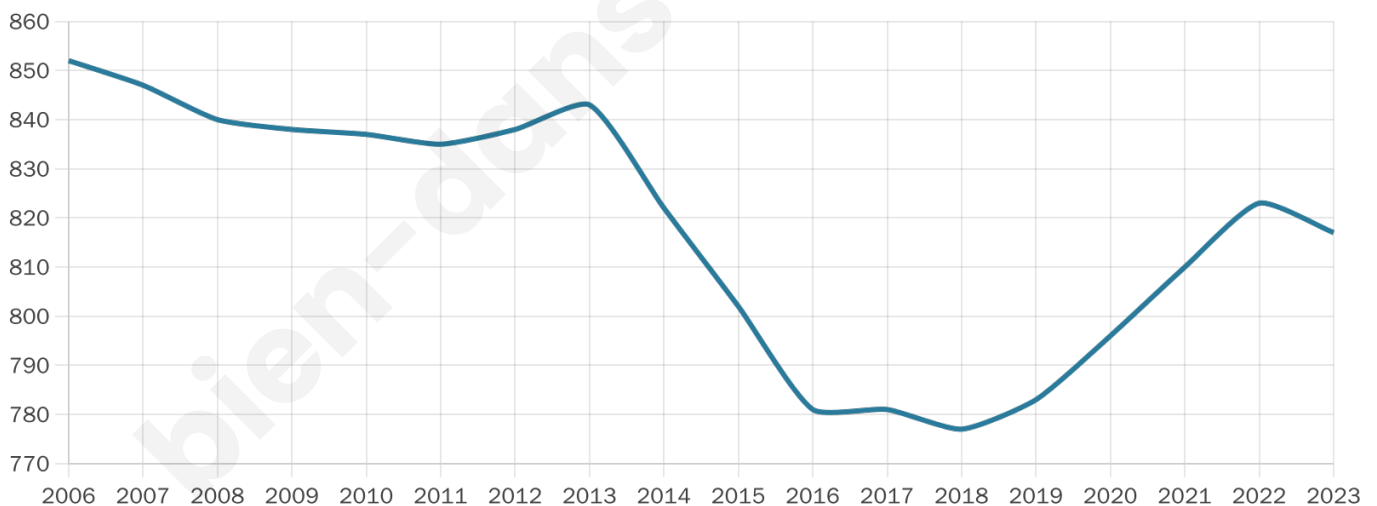

Version web

Ville de Billy

Présenté par

BIEN dans
ma **VILLE** 

Sommaire

Situation géographique	3
Statistiques sur la population	4
Evolution du nombre d'habitants	4
Tranche d'âge	5
0-14 ans	5
15-29 ans	5
30-44 ans	5
45-59 ans	5
60-74 ans	5
75-89 ans	5
90 ans et +	5
Activité professionnelle	5
Agriculteurs	5
Artisans, Commerçants	5
Cadres et sup.	5
Professions intermédiaires	5
Employé	5
Ouvrier	5
Retraité	5
Autres	5
Niveau de diplôme	6
Sans diplôme ou CEP	6
Brevet, BEPC, DNB	6
CAP-BEP ou équivalent	6
BAC ou équivalent	6
BAC+2	6
BAC+3 ou +4	6
BAC+5 ou plus	6
Composition des ménages	6
Couple sans enfant	6
Couple avec enfant(s)	6
Famille monoparentale	6
Colocation / Autre	6
Personnes seules	6
Profils électoraux	7
Premier tour	7
Sécurité	8
Evolution du nombre d'infractions	8
Pour comparer	9
Services à la population	10
Commerce	10
Éducation	10
Villes autour de Billy	11
Avis sur la ville de Billy	12
Moyenne par critère	12
Villes autour de Billy	12
Répartition des avis par note	12
Répartition des avis par note	12

817

Age moyen

45 ans

Pop active

43%

Taux chômage

7.6%

Pop densité

82 h/km²

Revenu moyen

22 090 €/an

Evolution du nombre d'habitants

Sources : Institut national de la statistique et des études économiques (insee) selon Les dernières parutions officielles de 2024 portant sur les années 2020, 2021 et 2022.