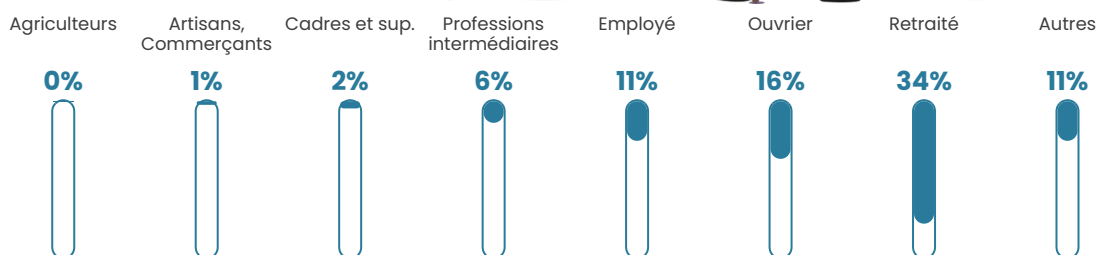

82 h/km²

Revenu moyen

22 090 €/an

Evolution du nombre d'habitants

Sources : Institut national de la statistique et des études économiques (insee) selon Les dernières parutions officielles de 2024 portant sur les années 2020, 2021 et 2022.

Tranche d'âge

Activité professionnelle

Niveau de diplôme

Composition des ménages

Profils électoraux

Premier tour

	Marine LE PEN	32.31 %
	Emmanuel MACRON	23.52 %
	Jean-Luc MÉLENCHON	12.09 %
	Jean LASSALLE	6.37 %
	Éric ZEMMOUR	6.37 %
	Valérie PÉCRESSE	4.40 %
	Fabien ROUSSEL	3.74 %
	Yannick JADOT	3.74 %
	Nicolas DUPONT-AIGNAN	2.42 %
	Nathalie ARTHAUD	1.98 %
	Anne HIDALGO	1.54 %
	Philippe POUTOU	1.54 %