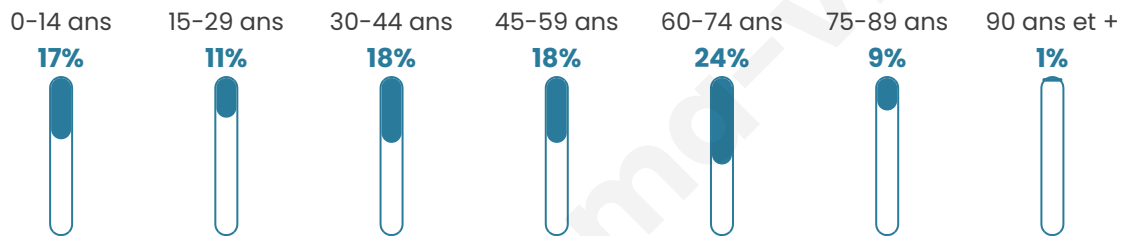

817

Age moyen

45 ans

Pop active

43%

Taux chômage

7.6%

Pop densité

82 h/km²

Revenu moyen

22 090 €/an

Evolution du nombre d'habitants

Sources : Institut national de la statistique et des études économiques (insee) selon Les dernières parutions officielles de 2024 portant sur les années 2020, 2021 et 2022.

Tranche d'âge

Activité professionnelle

Niveau de diplôme

Composition des ménages

Profils électoraux

Premier tour

	Marine LE PEN	32.31 %
	Emmanuel MACRON	23.52 %
	Jean-Luc MÉLENCHON	12.09 %
	Jean LASSALLE	6.37 %
	Éric ZEMMOUR	6.37 %
	Valérie PÉCRESSE	4.40 %
	Fabien ROUSSEL	3.74 %
	Yannick JADOT	3.74 %
	Nicolas DUPONT-AIGNAN	2.42 %
	Nathalie ARTHAUD	1.98 %
	Anne HIDALGO	1.54 %
	Philippe POUTOU	1.54 %

617 inscrits

Participation : 77.15%
Votes blancs : 3.78%
Votes nuls : 0.63%

Second tour

	Emmanuel MACRON	46,23 %
	Marine LE PEN	53,77 %

619 inscrits

Participation : 77.06%
Votes blancs : 10.48%
Votes nuls : 3.35%