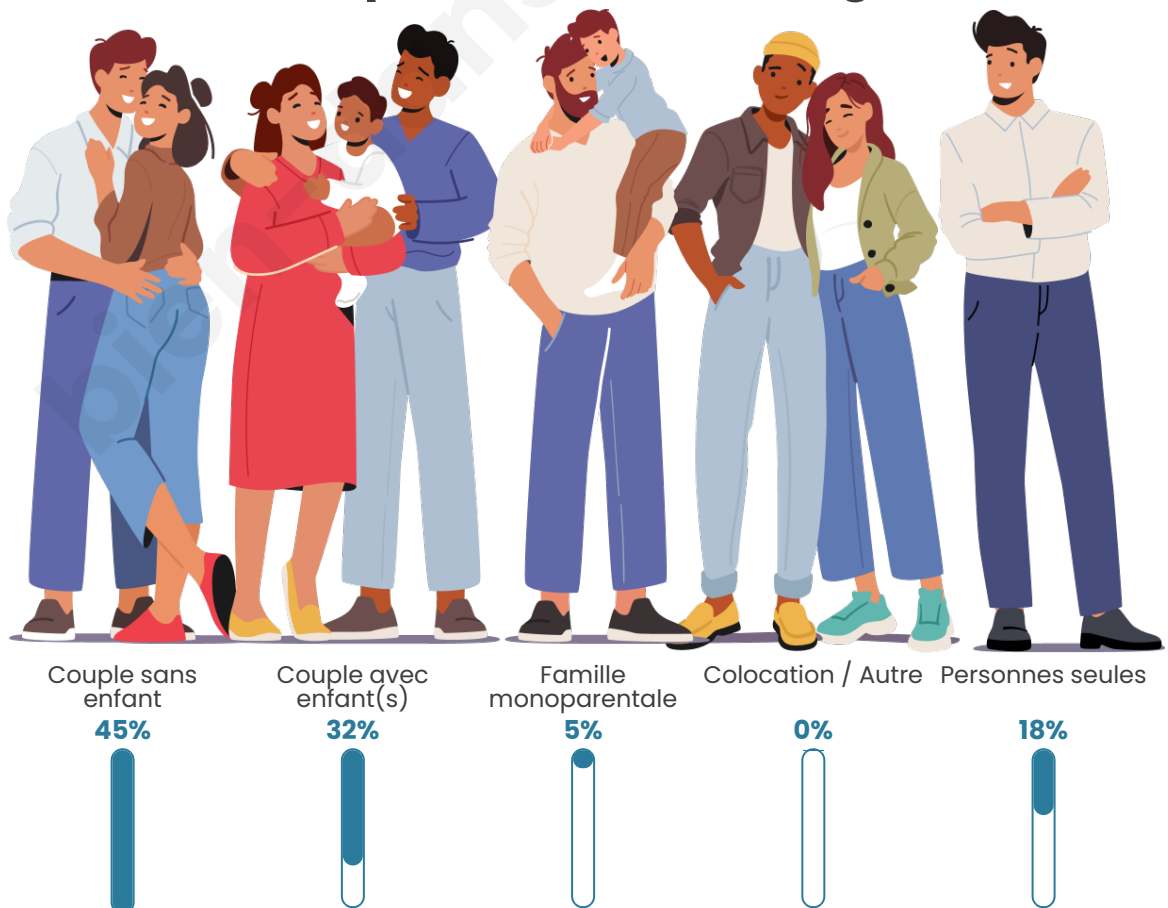

Tranche d'âge

Activité professionnelle

Niveau de diplôme

Composition des ménages

Profils électoraux

Premier tour

	Marine LE PEN	32.31 %
	Emmanuel MACRON	23.52 %
	Jean-Luc MÉLENCHON	12.09 %
	Jean LASSALLE	6.37 %
	Éric ZEMMOUR	6.37 %
	Valérie PÉCRESSE	4.40 %
	Fabien ROUSSEL	3.74 %
	Yannick JADOT	3.74 %
	Nicolas DUPONT-AIGNAN	2.42 %
	Nathalie ARTHAUD	1.98 %
	Anne HIDALGO	1.54 %
	Philippe POUTOU	1.54 %