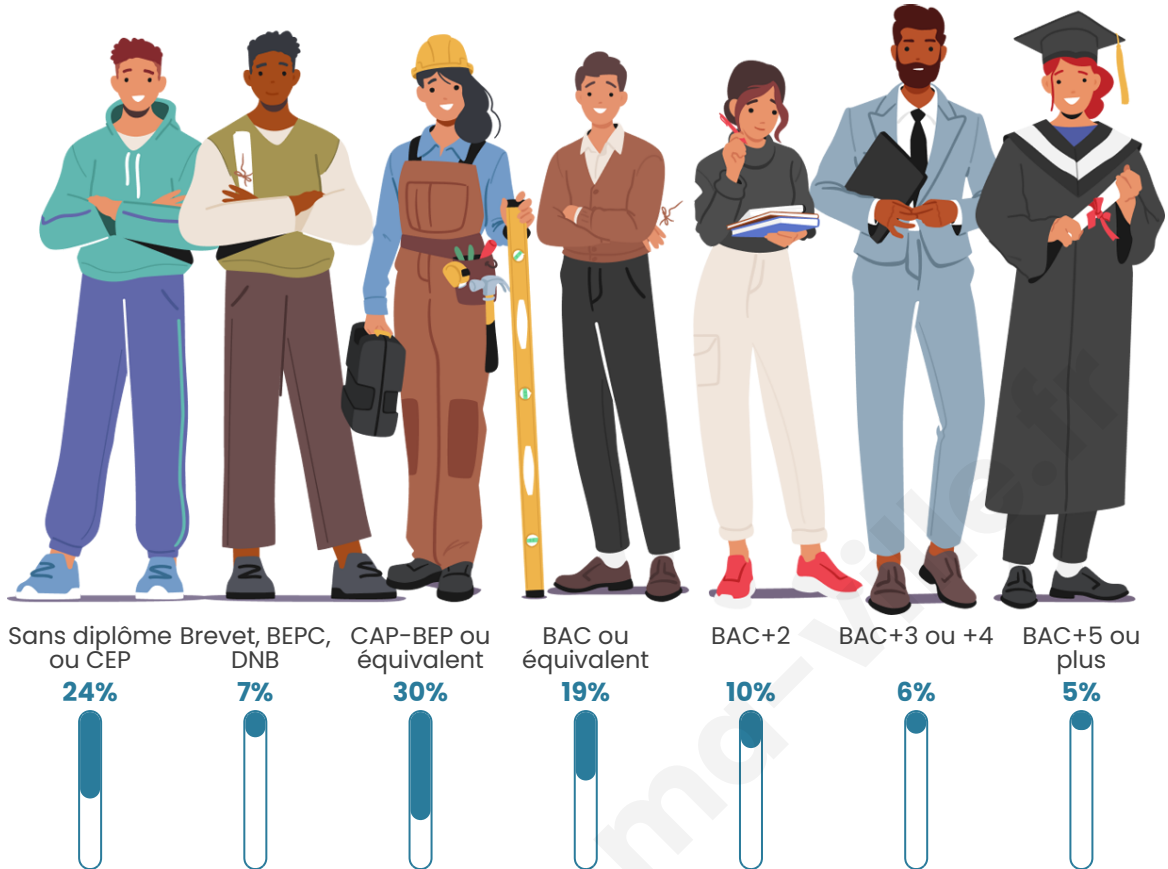

Version web

Ville de Billy

Présenté par

BIEN dans
ma **VILLE** 

Sommaire

Situation géographique	3
Statistiques sur la population	4
Evolution du nombre d'habitants	4
Tranche d'âge	5
0-14 ans	5
15-29 ans	5
30-44 ans	5
45-59 ans	5
60-74 ans	5
75-89 ans	5
90 ans et +	5
Activité professionnelle	5
Agriculteurs	5
Artisans, Commerçants	5
Cadres et sup.	5
Professions intermédiaires	5
Employé	5
Ouvrier	5
Retraité	5
Autres	5
Niveau de diplôme	6
Sans diplôme ou CEP	6
Brevet, BEPC, DNB	6
CAP-BEP ou équivalent	6
BAC ou équivalent	6
BAC+2	6
BAC+3 ou +4	6
BAC+5 ou plus	6
Composition des ménages	6
Couple sans enfant	6
Couple avec enfant(s)	6
Famille monoparentale	6
Colocation / Autre	6
Personnes seules	6
Profils électoraux	7
Premier tour	7
Sécurité	8
Evolution du nombre d'infractions	8
Pour comparer	9
Services à la population	10
Commerce	10
Éducation	10
Villes autour de Billy	11
Avis sur la ville de Billy	12
Moyenne par critère	12
Villes autour de Billy	12
Répartition des avis par note	12
Répartition des avis par note	12

817

Age moyen

45 ans

Pop active

43%

Taux chômage

7.6%

Pop densité

Tranche d'âge

Activité professionnelle

Niveau de diplôme

Composition des ménages

Profils électoraux

Premier tour

	Marine LE PEN	32.31 %
	Emmanuel MACRON	23.52 %
	Jean-Luc MÉLENCHON	12.09 %
	Jean LASSALLE	6.37 %
	Éric ZEMMOUR	6.37 %
	Valérie PÉCRESSE	4.40 %
	Fabien ROUSSEL	3.74 %
	Yannick JADOT	3.74 %
	Nicolas DUPONT-AIGNAN	2.42 %
	Nathalie ARTHAUD	1.98 %
	Anne HIDALGO	1.54 %
	Philippe POUTOU	1.54 %