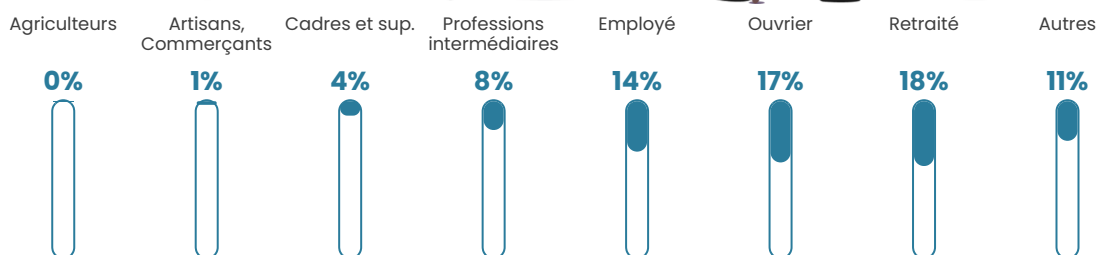

55 h/km²

Revenu moyen

28 550 €/an

Evolution du nombre d'habitants

Sources : Institut national de la statistique et des études économiques (insee) selon Les dernières parutions officielles de 2024 portant sur les années 2020, 2021 et 2022.

Tranche d'âge

Activité professionnelle

Niveau de diplôme

Composition des ménages

Profils électoraux

Premier tour

	Marine LE PEN	31.27 %
	Emmanuel MACRON	18.58 %
	Jean-Luc MÉLENCHON	16.72 %
	Éric ZEMMOUR	8.05 %
	Yannick JADOT	4.95 %
	Jean LASSALLE	4.64 %
	Nicolas DUPONT-AIGNAN	4.33 %
	Fabien ROUSSEL	4.02 %
	Valérie PÉCRESSE	2.79 %
	Philippe POUTOU	2.17 %
	Anne HIDALGO	1.55 %
	Nathalie ARTHAUD	0.93 %