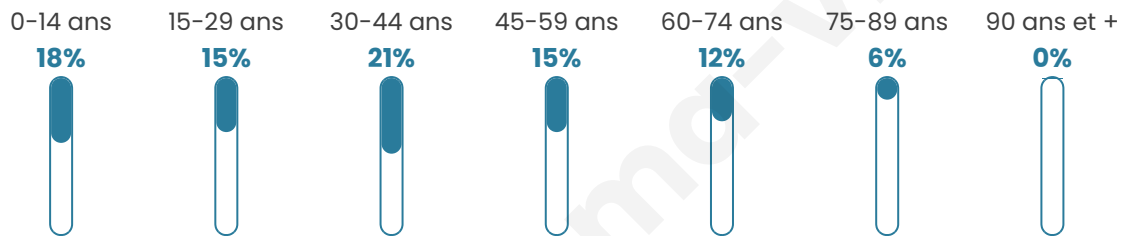

713

Age moyen

38 ans

Pop active

46%

Taux chômage

11.1%

Pop densité

55 h/km²

Revenu moyen

28 550 €/an

Evolution du nombre d'habitants

Sources : Institut national de la statistique et des études économiques (insee) selon Les dernières parutions officielles de 2024 portant sur les années 2020, 2021 et 2022.

Tranche d'âge

Activité professionnelle

Niveau de diplôme

Composition des ménages

Profils électoraux

Premier tour

	Marine LE PEN	31.27 %
	Emmanuel MACRON	18.58 %
	Jean-Luc MÉLENCHON	16.72 %
	Éric ZEMMOUR	8.05 %
	Yannick JADOT	4.95 %
	Jean LASSALLE	4.64 %
	Nicolas DUPONT-AIGNAN	4.33 %
	Fabien ROUSSEL	4.02 %
	Valérie PÉCRESSE	2.79 %
	Philippe POUTOU	2.17 %
	Anne HIDALGO	1.55 %
	Nathalie ARTHAUD	0.93 %