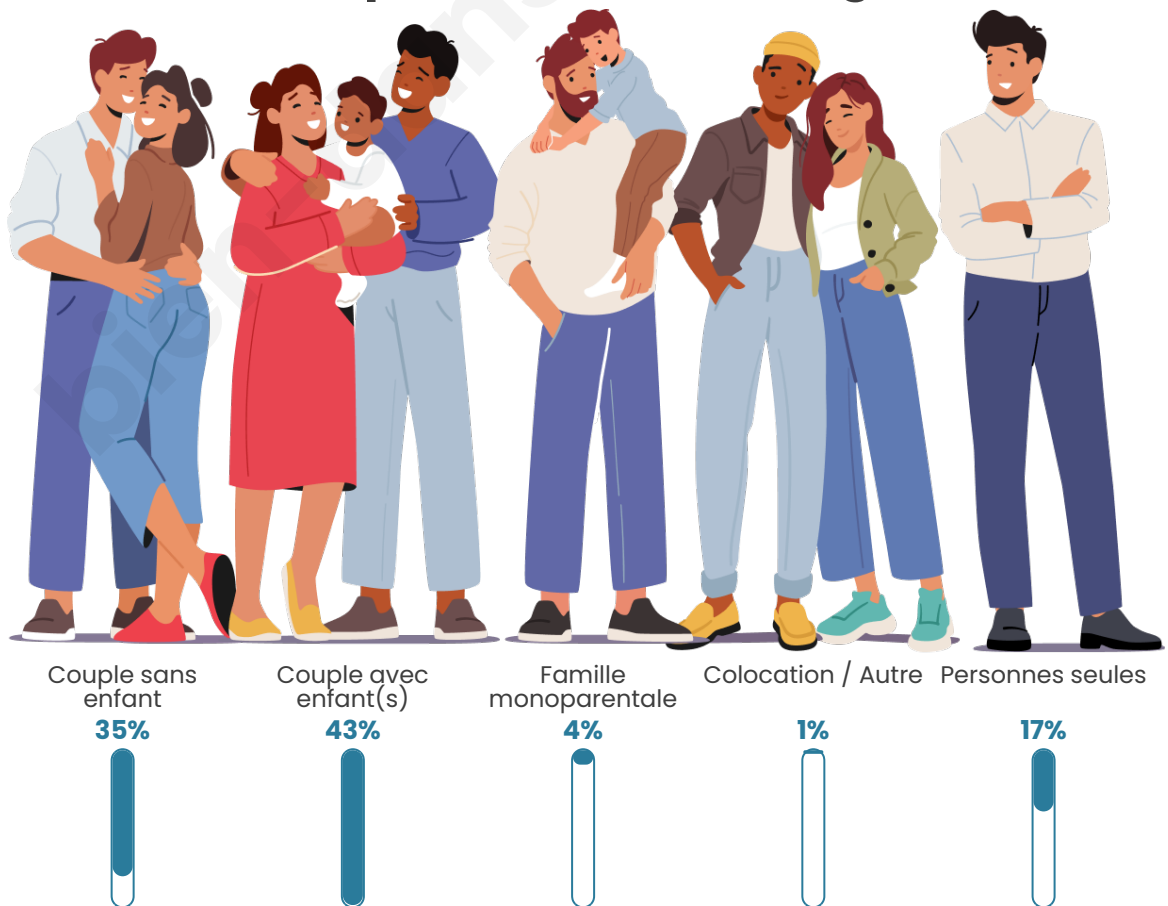

Tranche d'âge

Activité professionnelle

Niveau de diplôme

Composition des ménages

Profils électoraux

Premier tour

	Marine LE PEN	31.27 %
	Emmanuel MACRON	18.58 %
	Jean-Luc MÉLENCHON	16.72 %
	Éric ZEMMOUR	8.05 %
	Yannick JADOT	4.95 %
	Jean LASSALLE	4.64 %
	Nicolas DUPONT-AIGNAN	4.33 %
	Fabien ROUSSEL	4.02 %
	Valérie PÉCRESSE	2.79 %
	Philippe POUTOU	2.17 %
	Anne HIDALGO	1.55 %
	Nathalie ARTHAUD	0.93 %