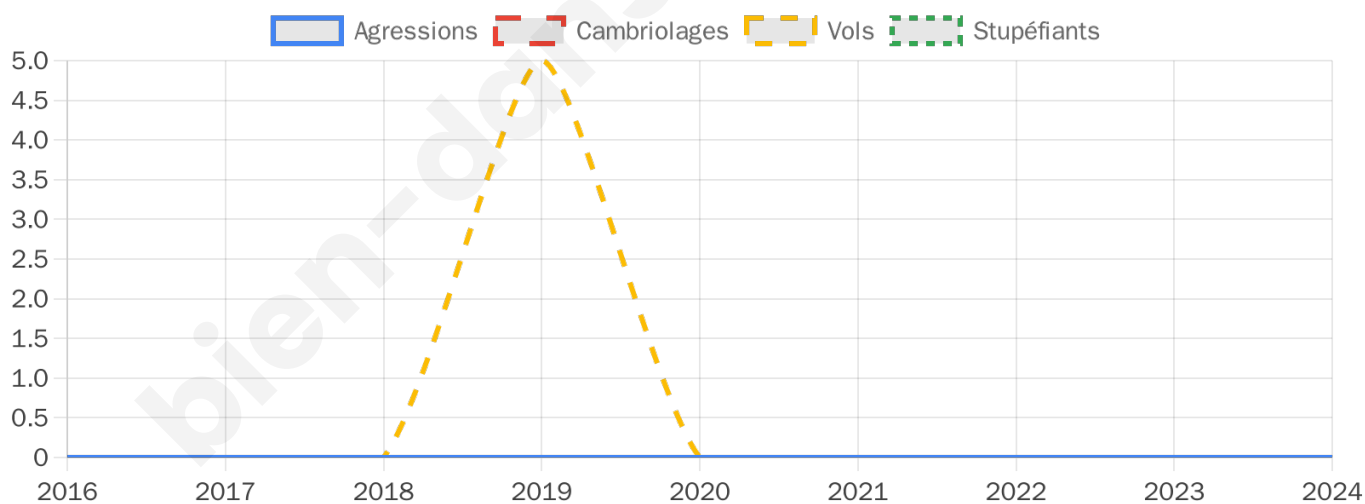

Second tour

	Emmanuel MACRON	45 %
	Marine LE PEN	55 %

441 inscrits

Participation : 69.39%

Votes blancs : 6.86%

Votes nuls : 1.63%

441 inscrits

Participation : 75.28%

Votes blancs : 2.11%

Votes nuls : 0.60%

Sécurité

Agressions physiques / sexuelles

0

Cambriolages

0

Vols / dégradations

0

Stupéfiants

0

Evolution du nombre d'infractions

Pour comparer

(en proportion du nombre d'habitants)

Sources : Bases statistiques communale, départementale et régionale de la délinquance enregistrée par la police et la gendarmerie nationales selon les dernières parutions officielles de 2025 portant sur l'année 2024 ([data.gouv](https://data.gouv.fr)).