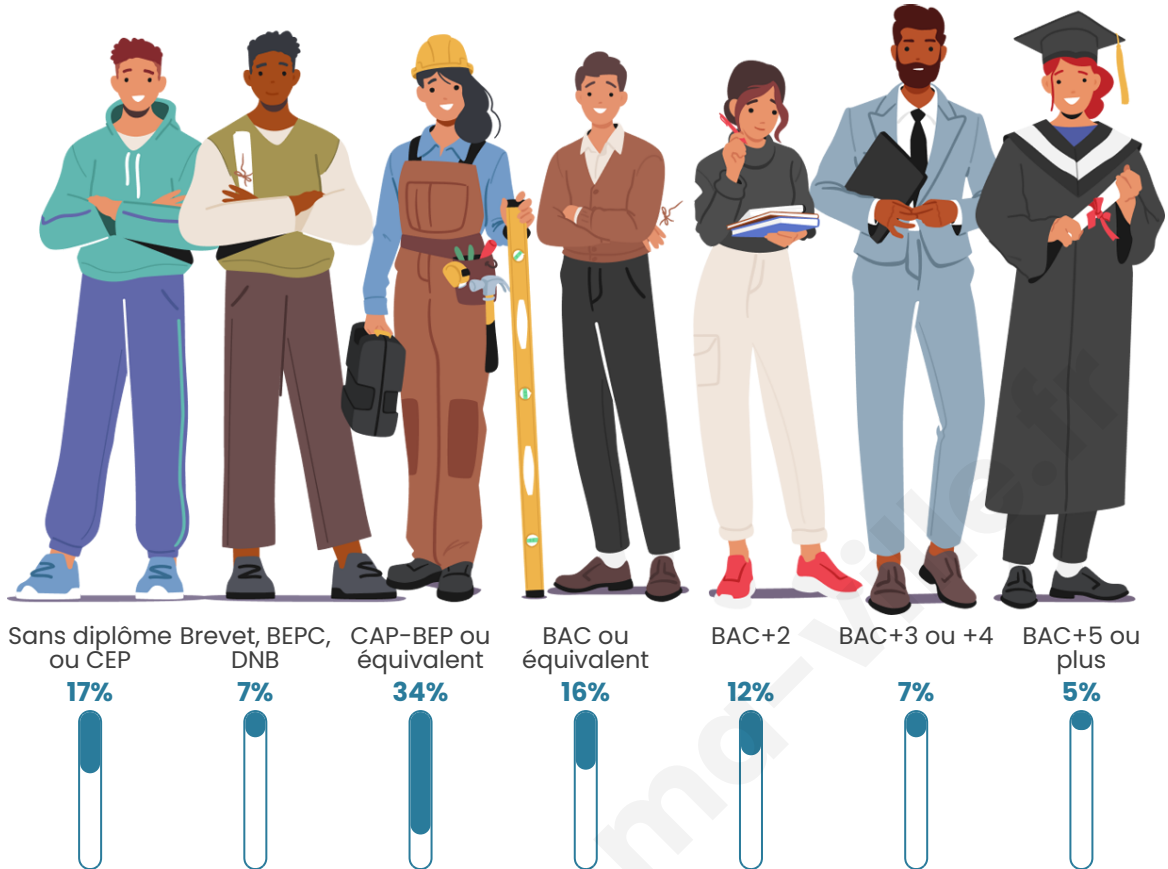

Version web

Ville de Billiat

Présenté par

BIEN dans
ma **VILLE** 

Sommaire

Situation géographique	3
Statistiques sur la population	4
Evolution du nombre d'habitants	4
Tranche d'âge	5
0-14 ans	5
15-29 ans	5
30-44 ans	5
45-59 ans	5
60-74 ans	5
75-89 ans	5
90 ans et +	5
Activité professionnelle	5
Agriculteurs	5
Artisans, Commerçants	5
Cadres et sup.	5
Professions intermédiaires	5
Employé	5
Ouvrier	5
Retraité	5
Autres	5
Niveau de diplôme	6
Sans diplôme ou CEP	6
Brevet, BEPC, DNB	6
CAP-BEP ou équivalent	6
BAC ou équivalent	6
BAC+2	6
BAC+3 ou +4	6
BAC+5 ou plus	6
Composition des ménages	6
Couple sans enfant	6
Couple avec enfant(s)	6
Famille monoparentale	6
Colocation / Autre	6
Personnes seules	6
Profils électoraux	7
Premier tour	7
Sécurité	8
Evolution du nombre d'infractions	8
Pour comparer	9
Services à la population	10
Commerce	10
Éducation	10
Villes autour de Billiat	11

713

Age moyen

38 ans

Pop active

46%

Taux chômage

11.1%

Pop densité

Tranche d'âge

Activité professionnelle

Niveau de diplôme

Composition des ménages

Profils électoraux

Premier tour

	Marine LE PEN	31.27 %
	Emmanuel MACRON	18.58 %
	Jean-Luc MÉLENCHON	16.72 %
	Éric ZEMMOUR	8.05 %
	Yannick JADOT	4.95 %
	Jean LASSALLE	4.64 %
	Nicolas DUPONT-AIGNAN	4.33 %
	Fabien ROUSSEL	4.02 %
	Valérie PÉCRESSE	2.79 %
	Philippe POUTOU	2.17 %
	Anne HIDALGO	1.55 %
	Nathalie ARTHAUD	0.93 %