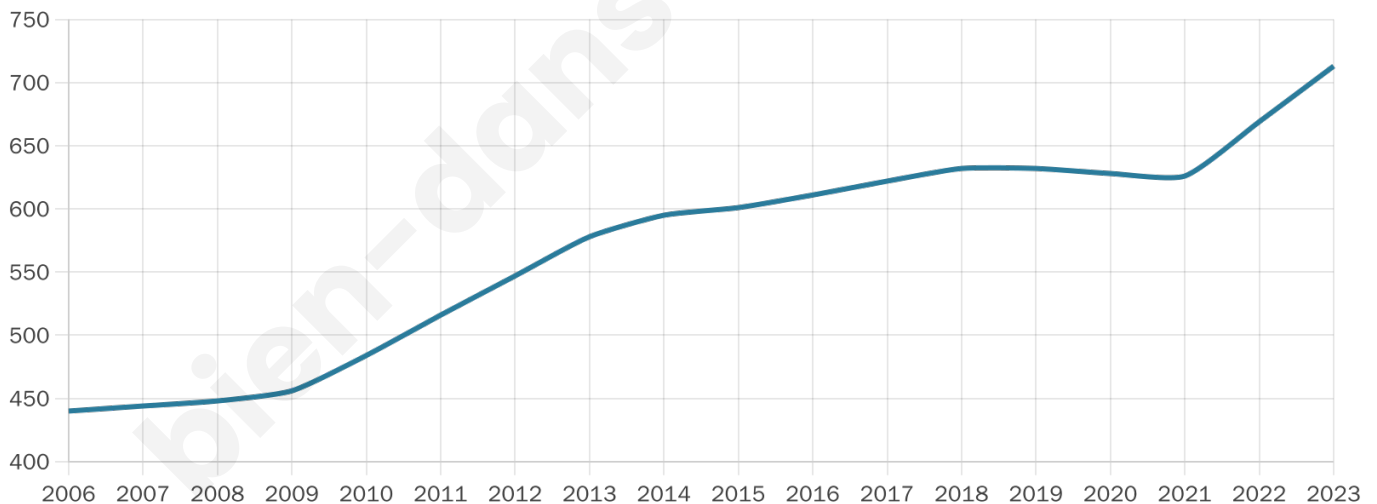

Version web

Ville de Billiat

Présenté par

BIEN dans
ma **VILLE** 

Sommaire

Situation géographique	3
Statistiques sur la population	4
Evolution du nombre d'habitants	4
Tranche d'âge	5
0-14 ans	5
15-29 ans	5
30-44 ans	5
45-59 ans	5
60-74 ans	5
75-89 ans	5
90 ans et +	5
Activité professionnelle	5
Agriculteurs	5
Artisans, Commerçants	5
Cadres et sup.	5
Professions intermédiaires	5
Employé	5
Ouvrier	5
Retraité	5
Autres	5
Niveau de diplôme	6
Sans diplôme ou CEP	6
Brevet, BEPC, DNB	6
CAP-BEP ou équivalent	6
BAC ou équivalent	6
BAC+2	6
BAC+3 ou +4	6
BAC+5 ou plus	6
Composition des ménages	6
Couple sans enfant	6
Couple avec enfant(s)	6
Famille monoparentale	6
Colocation / Autre	6
Personnes seules	6
Profils électoraux	7
Premier tour	7
Sécurité	8
Evolution du nombre d'infractions	8
Pour comparer	9
Services à la population	10
Commerce	10
Éducation	10
Villes autour de Billiat	11

713

Age moyen

38 ans

Pop active

46%

Taux chômage

11.1%

Pop densité

55 h/km²

Revenu moyen

28 550 €/an

Evolution du nombre d'habitants

Sources : Institut national de la statistique et des études économiques (insee) selon Les dernières parutions officielles de 2024 portant sur les années 2020, 2021 et 2022.