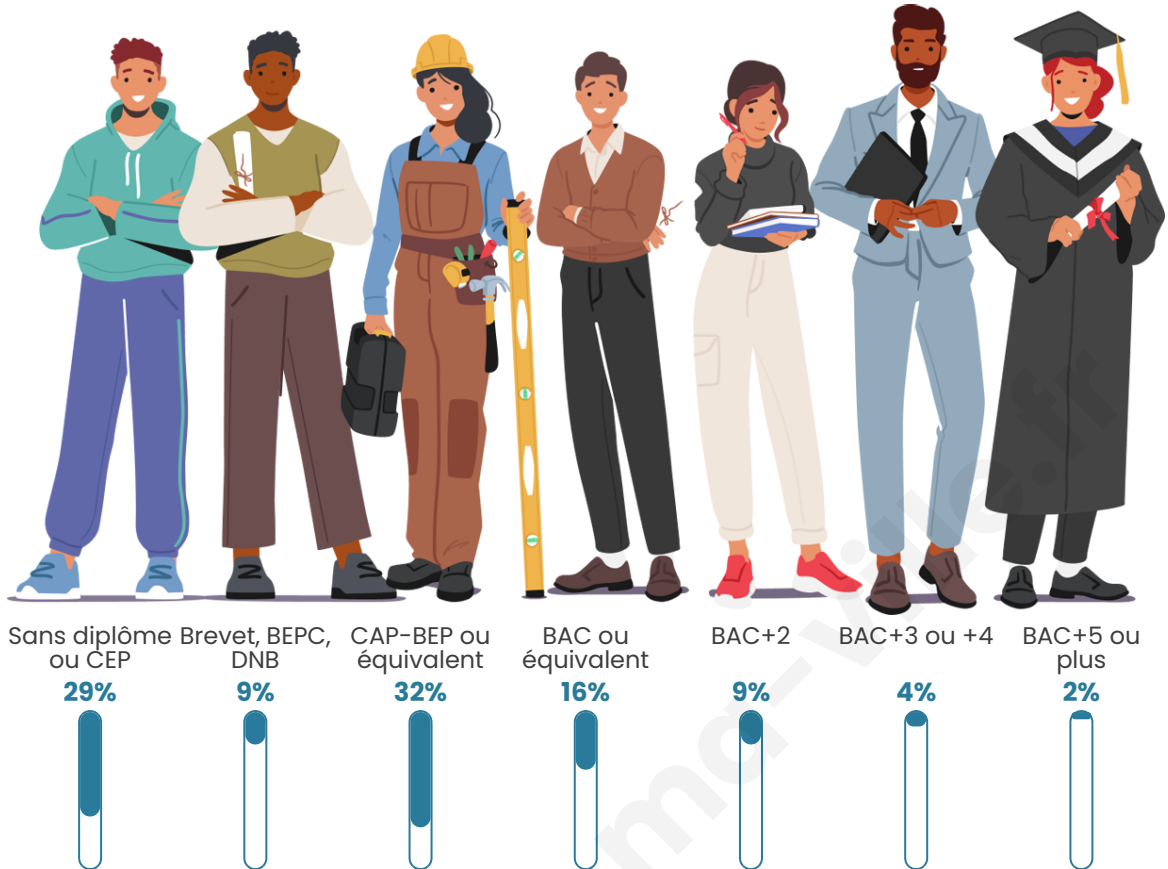

363

Age moyen

42 ans

Pop active

46.3%

Taux chômage

6.3%

Pop densité

Tranche d'âge

Activité professionnelle

Niveau de diplôme

Composition des ménages

Profils électoraux

Premier tour

	Marine LE PEN	26.11 %
	Emmanuel MACRON	23.89 %
	Jean-Luc MÉLENCHON	16.37 %
	Fabien ROUSSEL	7.96 %
	Jean LASSALLE	5.75 %
	Valérie PÉCRESSE	5.31 %
	Éric ZEMMOUR	4.87 %
	Nicolas DUPONT-AIGNAN	3.10 %
	Anne HIDALGO	2.65 %
	Philippe POUTOU	1.77 %
	Nathalie ARTHAUD	1.33 %
	Yannick JADOT	0.88 %