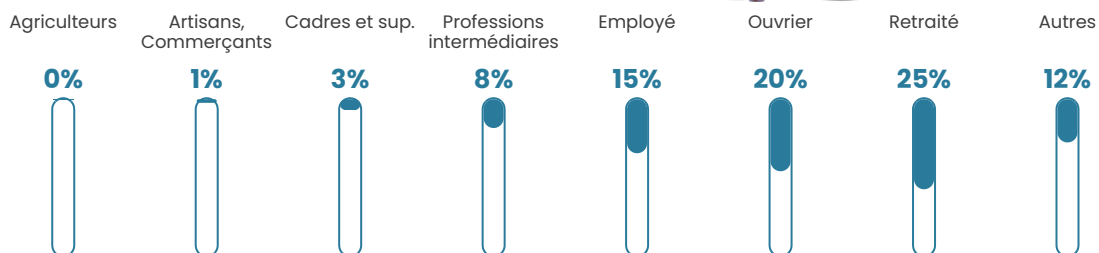

24 h/km²

Revenu moyen

21 310 €/an

Evolution du nombre d'habitants

Sources : Institut national de la statistique et des études économiques (insee) selon Les dernières parutions officielles de 2024 portant sur les années 2020, 2021 et 2022.

Tranche d'âge

Activité professionnelle

Niveau de diplôme

Composition des ménages

Profils électoraux

Premier tour

	Marine LE PEN	26.11 %
	Emmanuel MACRON	23.89 %
	Jean-Luc MÉLENCHON	16.37 %
	Fabien ROUSSEL	7.96 %
	Jean LASSALLE	5.75 %
	Valérie PÉCRESSE	5.31 %
	Éric ZEMMOUR	4.87 %
	Nicolas DUPONT-AIGNAN	3.10 %
	Anne HIDALGO	2.65 %
	Philippe POUTOU	1.77 %
	Nathalie ARTHAUD	1.33 %
	Yannick JADOT	0.88 %