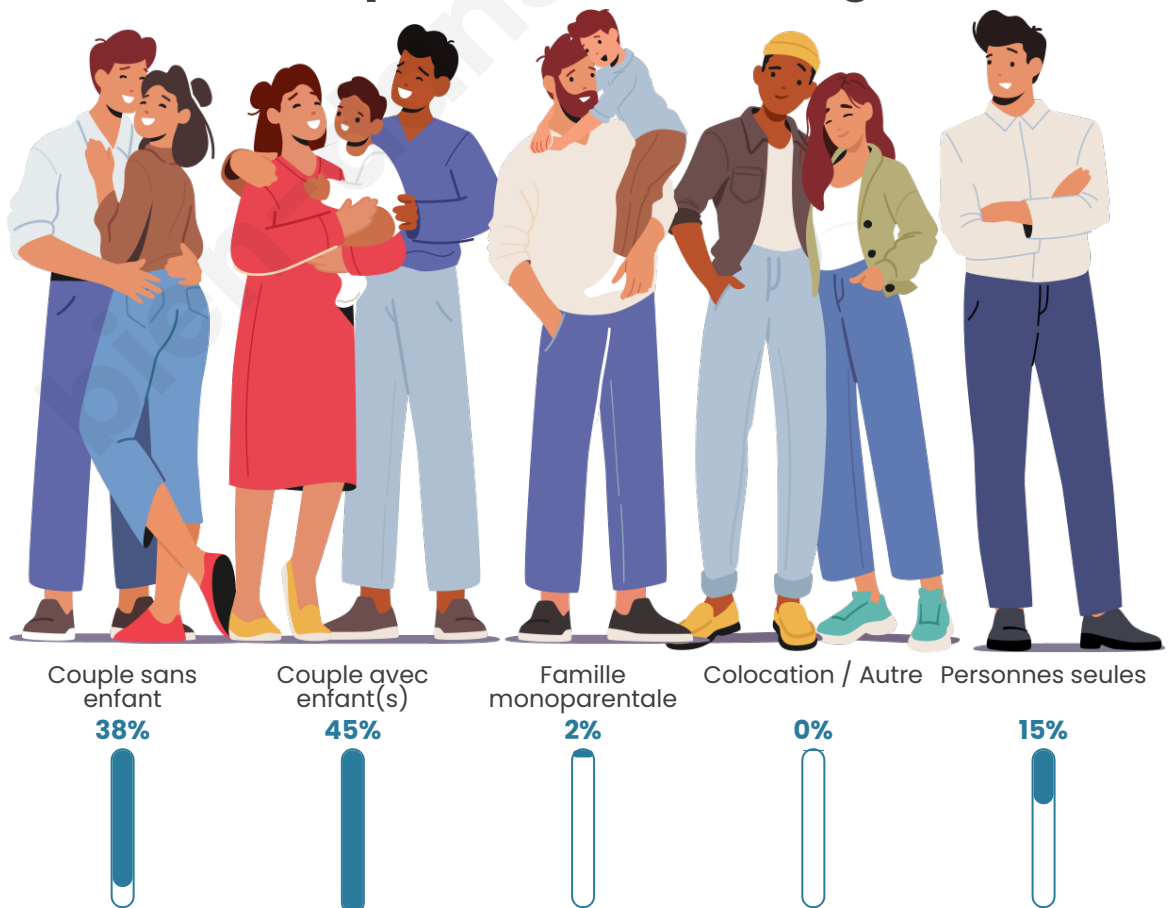

Tranche d'âge

Activité professionnelle

Niveau de diplôme

Composition des ménages

Profils électoraux

Premier tour

	Marine LE PEN	26.11 %
	Emmanuel MACRON	23.89 %
	Jean-Luc MÉLENCHON	16.37 %
	Fabien ROUSSEL	7.96 %
	Jean LASSALLE	5.75 %
	Valérie PÉCRESSE	5.31 %
	Éric ZEMMOUR	4.87 %
	Nicolas DUPONT-AIGNAN	3.10 %
	Anne HIDALGO	2.65 %
	Philippe POUTOU	1.77 %
	Nathalie ARTHAUD	1.33 %
	Yannick JADOT	0.88 %