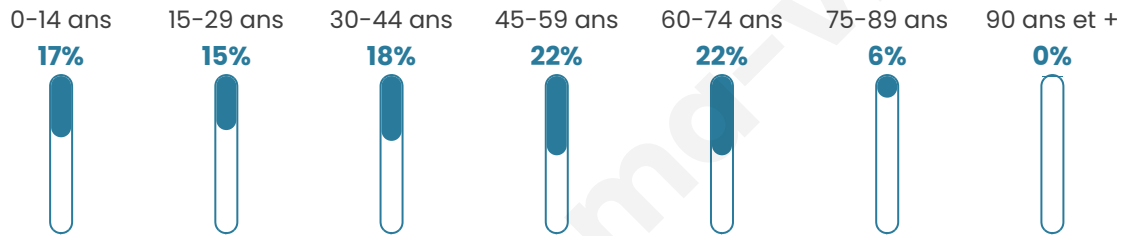

363

Age moyen

42 ans

Pop active

46.3%

Taux chômage

6.3%

Pop densité

24 h/km²

Revenu moyen

21 310 €/an

Evolution du nombre d'habitants

Sources : Institut national de la statistique et des études économiques (insee) selon Les dernières parutions officielles de 2024 portant sur les années 2020, 2021 et 2022.

Tranche d'âge

Activité professionnelle

Niveau de diplôme

Composition des ménages

Profils électoraux

Premier tour

	Marine LE PEN	26.11 %
	Emmanuel MACRON	23.89 %
	Jean-Luc MÉLENCHON	16.37 %
	Fabien ROUSSEL	7.96 %
	Jean LASSALLE	5.75 %
	Valérie PÉCRESSE	5.31 %
	Éric ZEMMOUR	4.87 %
	Nicolas DUPONT-AIGNAN	3.10 %
	Anne HIDALGO	2.65 %
	Philippe POUTOU	1.77 %
	Nathalie ARTHAUD	1.33 %
	Yannick JADOT	0.88 %

303 inscrits

Participation : 78.55%

Votes blancs : 3.36%

Votes nuls : 1.68%

Second tour

	Emmanuel MACRON	42,27 %
	Marine LE PEN	57,73 %

303 inscrits

Participation : 78.88%