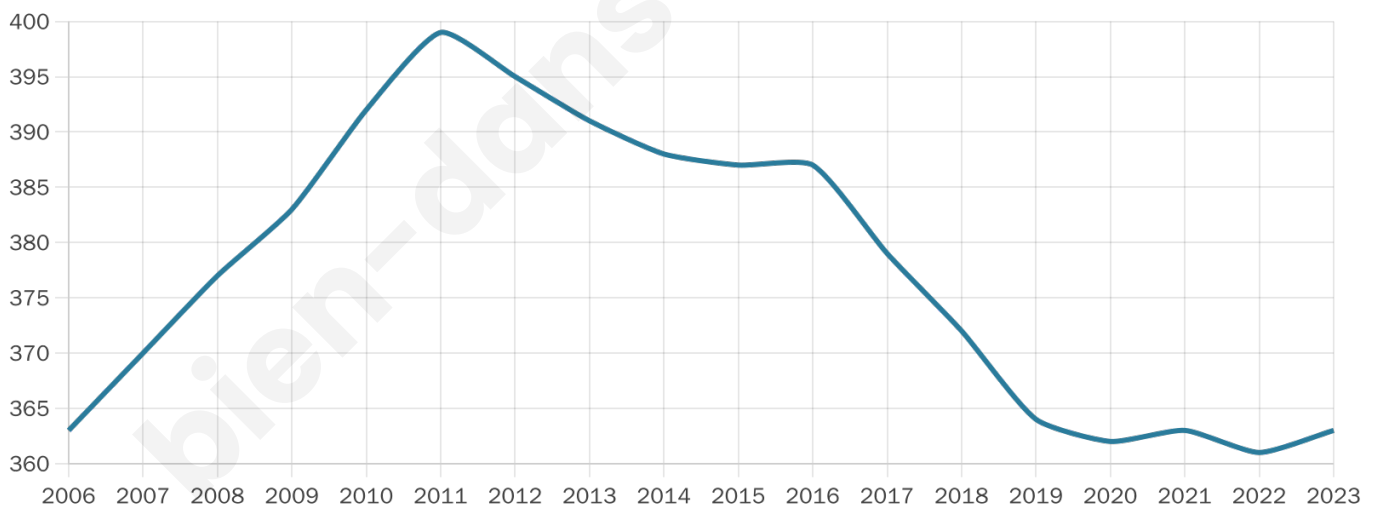

Version web

Ville de Billezois

Présenté par

BIEN dans
ma **VILLE** 

Sommaire

Situation géographique	3
Statistiques sur la population	4
Evolution du nombre d'habitants	4
Tranche d'âge	5
0-14 ans	5
15-29 ans	5
30-44 ans	5
45-59 ans	5
60-74 ans	5
75-89 ans	5
90 ans et +	5
Activité professionnelle	5
Agriculteurs	5
Artisans, Commerçants	5
Cadres et sup.	5
Professions intermédiaires	5
Employé	5
Ouvrier	5
Retraité	5
Autres	5
Niveau de diplôme	6
Sans diplôme ou CEP	6
Brevet, BEPC, DNB	6
CAP-BEP ou équivalent	6
BAC ou équivalent	6
BAC+2	6
BAC+3 ou +4	6
BAC+5 ou plus	6
Composition des ménages	6
Couple sans enfant	6
Couple avec enfant(s)	6
Famille monoparentale	6
Colocation / Autre	6
Personnes seules	6
Profils électoraux	7
Premier tour	7
Sécurité	8
Evolution du nombre d'infractions	8
Pour comparer	9
Services à la population	10
Commerce	10
Éducation	10
Villes autour de Billezois	11

363

Age moyen

42 ans

Pop active

46.3%

Taux chômage

6.3%

Pop densité

24 h/km²

Revenu moyen

21 310 €/an

Evolution du nombre d'habitants

Sources : Institut national de la statistique et des études économiques (insee) selon Les dernières parutions officielles de 2024 portant sur les années 2020, 2021 et 2022.