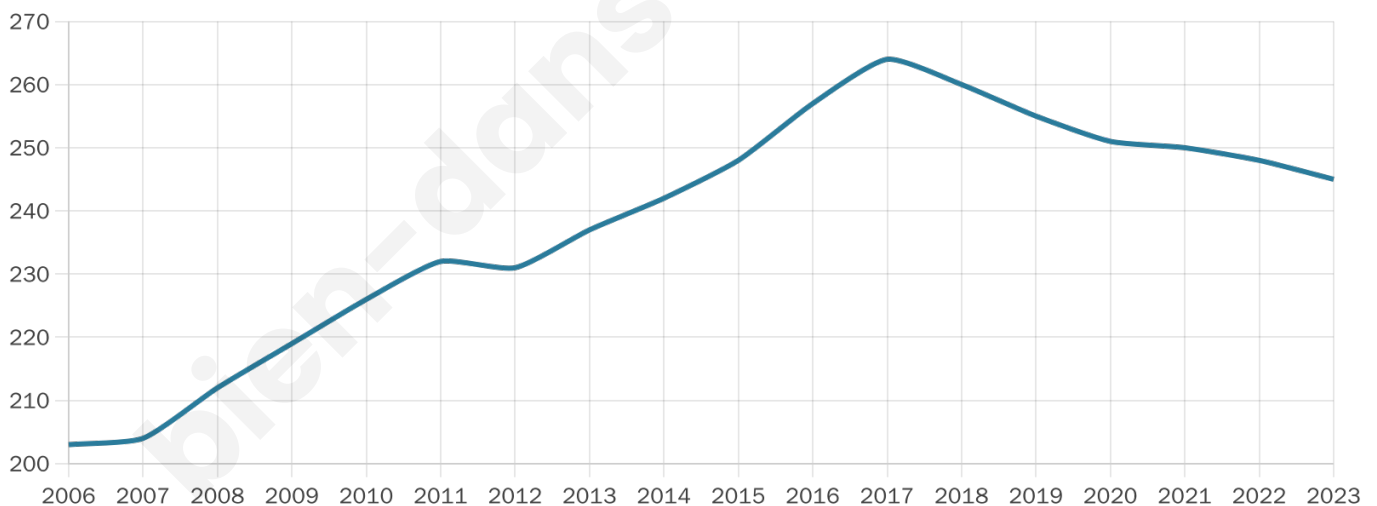

Statistiques sur la population

Nombre d'habitants

245

Age moyen

43 ans

Pop active

44.5%

Taux chômage

5.3%

Pop densité

82 h/km²

Revenu moyen

23 620 €/an

Evolution du nombre d'habitants

Sources : Institut national de la statistique et des études économiques (insee) selon Les dernières parutions officielles de 2024 portant sur les années 2020, 2021 et 2022.

Tranche d'âge

Activité professionnelle

Niveau de diplôme

Composition des ménages

Profils électoraux

Premier tour

| | | |
|---|---------------------------|---------|
|  | Emmanuel MACRON | 33.13 % |
|  | Marine LE PEN | 31.29 % |
|  | Jean-Luc MÉLENCHON | 12.88 % |
|  | Éric ZEMMOUR | 7.36 % |
|  | Jean LASSALLE | 3.07 % |
|  | Yannick JADOT | 3.07 % |
|  | Valérie PÉCRESE | 3.07 % |
|  | Nicolas DUPONT- AIGNAN | 2.45 % |
|  | Philippe POUTOU | 1.84 % |
|  | Fabien ROUSSEL | 1.23 % |
|  | Anne HIDALGO | 0.61 % |
|  | Nathalie ARTHAUD | 0.00 % |