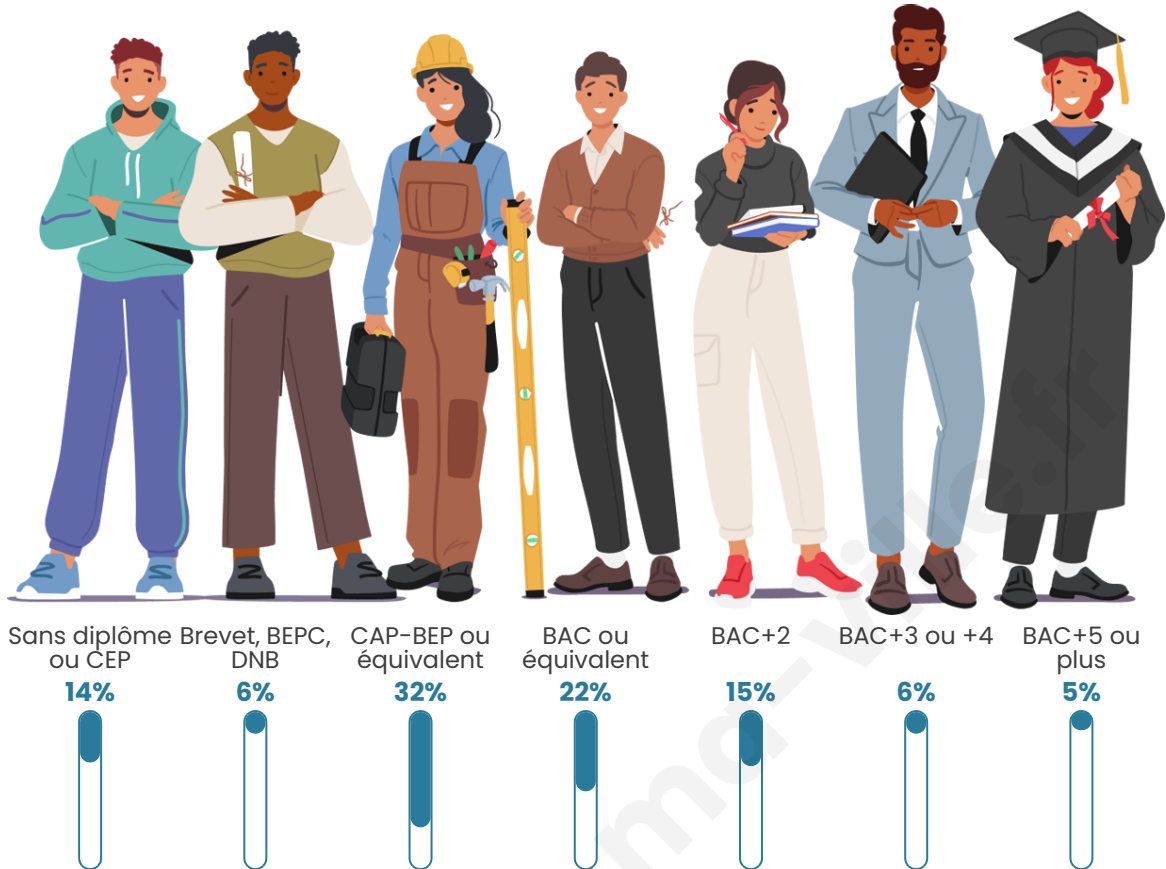

Statistiques sur la population

Nombre d'habitants

245

Age moyen

43 ans

Pop active

44.5%

Taux chômage

Tranche d'âge

Activité professionnelle

Niveau de diplôme

Composition des ménages

Profils électoraux

Premier tour

| | | |
|---|---------------------------|---------|
|  | Emmanuel MACRON | 33.13 % |
|  | Marine LE PEN | 31.29 % |
|  | Jean-Luc MÉLENCHON | 12.88 % |
|  | Éric ZEMMOUR | 7.36 % |
|  | Jean LASSALLE | 3.07 % |
|  | Yannick JADOT | 3.07 % |
|  | Valérie PÉCRESE | 3.07 % |
|  | Nicolas DUPONT- AIGNAN | 2.45 % |
|  | Philippe POUTOU | 1.84 % |
|  | Fabien ROUSSEL | 1.23 % |
|  | Anne HIDALGO | 0.61 % |
|  | Nathalie ARTHAUD | 0.00 % |