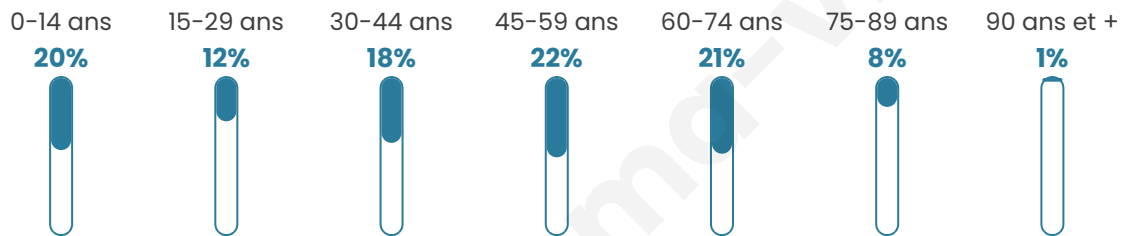

Statistiques sur la population

Nombre d'habitants

245

Age moyen

43 ans

Pop active

44.5%

Taux chômage

5.3%

Pop densité

82 h/km²

Revenu moyen

23 620 €/an

Evolution du nombre d'habitants

Sources : Institut national de la statistique et des études économiques (insee) selon Les dernières parutions officielles de 2024 portant sur les années 2020, 2021 et 2022.

Tranche d'âge

Activité professionnelle

Niveau de diplôme

Composition des ménages

Profils électoraux

Premier tour

| | | |
|---|---------------------------|---------|
|  | Emmanuel MACRON | 33.13 % |
|  | Marine LE PEN | 31.29 % |
|  | Jean-Luc MÉLENCHON | 12.88 % |
|  | Éric ZEMMOUR | 7.36 % |
|  | Jean LASSALLE | 3.07 % |
|  | Yannick JADOT | 3.07 % |
|  | Valérie PÉCRESE | 3.07 % |
|  | Nicolas DUPONT- AIGNAN | 2.45 % |
|  | Philippe POUTOU | 1.84 % |
|  | Fabien ROUSSEL | 1.23 % |
|  | Anne HIDALGO | 0.61 % |
|  | Nathalie ARTHAUD | 0.00 % |