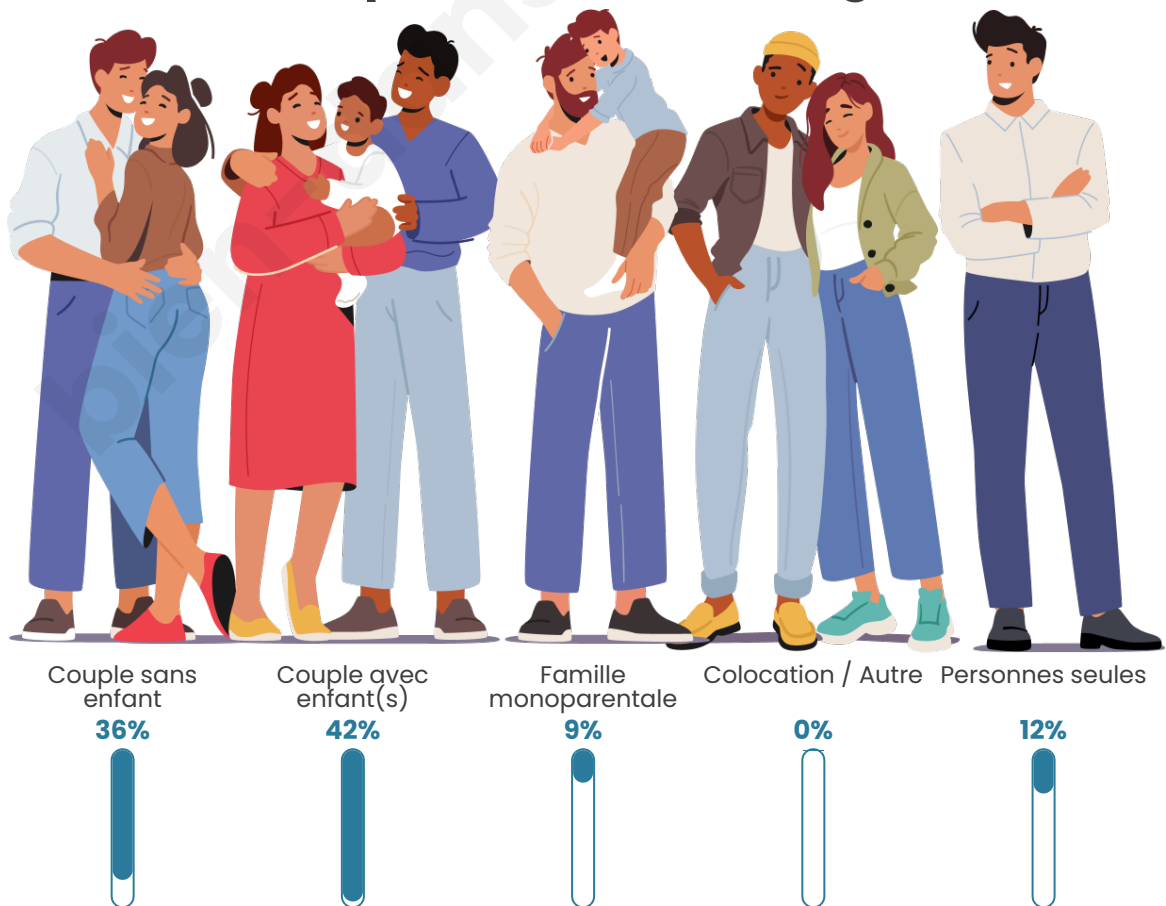

Tranche d'âge

Activité professionnelle

Niveau de diplôme

Composition des ménages

Profils électoraux

Premier tour

| | | |
|---|---------------------------|---------|
|  | Emmanuel MACRON | 33.13 % |
|  | Marine LE PEN | 31.29 % |
|  | Jean-Luc MÉLENCHON | 12.88 % |
|  | Éric ZEMMOUR | 7.36 % |
|  | Jean LASSALLE | 3.07 % |
|  | Yannick JADOT | 3.07 % |
|  | Valérie PÉCRESE | 3.07 % |
|  | Nicolas DUPONT- AIGNAN | 2.45 % |
|  | Philippe POUTOU | 1.84 % |
|  | Fabien ROUSSEL | 1.23 % |
|  | Anne HIDALGO | 0.61 % |
|  | Nathalie ARTHAUD | 0.00 % |

Participation : 88.17%

Votes blancs : 0.61%

Votes nuls : 0.00%

Sécurité

Agressions physiques / sexuelles

0

Cambriolages

0