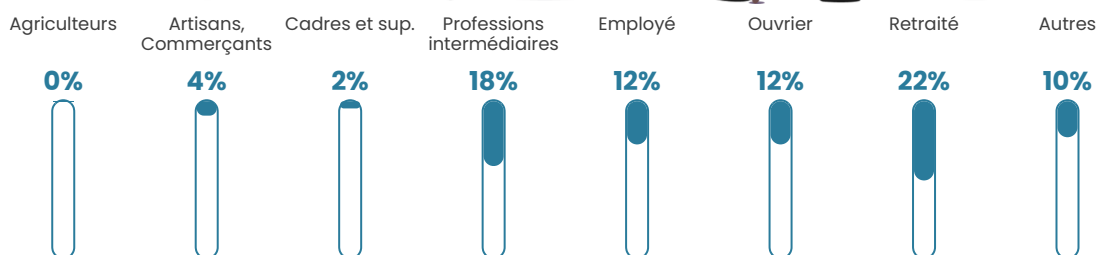

5.3%

Pop densité

82 h/km²

Revenu moyen

23 620 €/an

Evolution du nombre d'habitants

Sources : Institut national de la statistique et des études économiques (insee) selon Les dernières parutions officielles de 2024 portant sur les années 2020, 2021 et 2022.

Tranche d'âge

Activité professionnelle

Niveau de diplôme

Composition des ménages

Profils électoraux

Premier tour

| | | |
|---|---------------------------|---------|
|  | Emmanuel MACRON | 33.13 % |
|  | Marine LE PEN | 31.29 % |
|  | Jean-Luc MÉLENCHON | 12.88 % |
|  | Éric ZEMMOUR | 7.36 % |
|  | Jean LASSALLE | 3.07 % |
|  | Yannick JADOT | 3.07 % |
|  | Valérie PÉCRESE | 3.07 % |
|  | Nicolas DUPONT- AIGNAN | 2.45 % |
|  | Philippe POUTOU | 1.84 % |
|  | Fabien ROUSSEL | 1.23 % |
|  | Anne HIDALGO | 0.61 % |
|  | Nathalie ARTHAUD | 0.00 % |