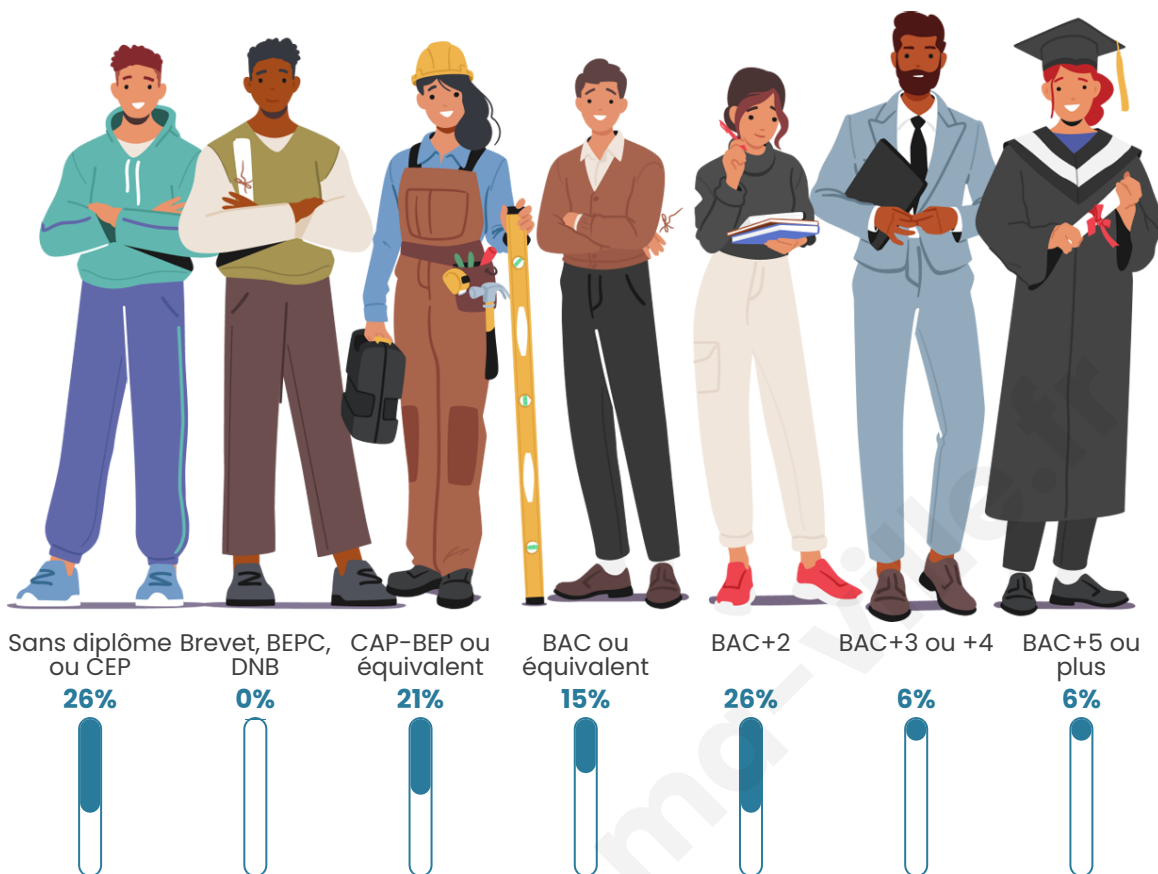

Version web

Ville de Billecul

Présenté par

BIEN dans
ma **VILLE** 

Sommaire

Situation géographique	3
Statistiques sur la population	4
Evolution du nombre d'habitants	4
Tranche d'âge	5
0-14 ans	5
15-29 ans	5
30-44 ans	5
45-59 ans	5
60-74 ans	5
75-89 ans	5
90 ans et +	5
Activité professionnelle	5
Agriculteurs	5
Artisans, Commerçants	5
Cadres et sup.	5
Professions intermédiaires	5
Employé	5
Ouvrier	5
Retraité	5
Autres	5
Niveau de diplôme	6
Sans diplôme ou CEP	6
Brevet, BEPC, DNB	6
CAP-BEP ou équivalent	6
BAC ou équivalent	6
BAC+2	6
BAC+3 ou +4	6
BAC+5 ou plus	6
Composition des ménages	6
Couple sans enfant	6
Couple avec enfant(s)	6
Famille monoparentale	6
Colocation / Autre	6
Personnes seules	6
Profils électoraux	7
Premier tour	7
Sécurité	9
Evolution du nombre d'infractions	9
Pour comparer	10
Services à la population	11
Commerce	11
Éducation	11
Villes autour de Billecul	12

Statistiques sur la population

Nombre d'habitants

60

Age moyen

43 ans

Pop active

36.7%

Taux chômage

Tranche d'âge

Activité professionnelle

Niveau de diplôme

Composition des ménages

Profils électoraux

Premier tour

	Jean-Luc MÉLENCHON	37.14 %
	Emmanuel MACRON	17.14 %
	Valérie PÉCRESSÉ	14.29 %
	Marine LE PEN	11.43 %
	Nicolas DUPONT- AIGNAN	11.43 %
	Fabien ROUSSEL	2.86 %
	Jean LASSALLE	2.86 %
	Yannick JADOT	2.86 %
	Nathalie ARTHAUD	0.00 %
	Éric ZEMMOUR	0.00 %
	Anne HIDALGO	0.00 %
	Philippe POUTOU	0.00 %