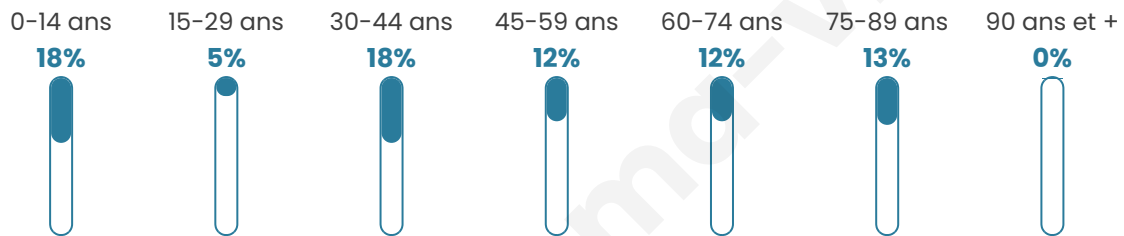

Statistiques sur la population

Nombre d'habitants

60

Age moyen

43 ans

Pop active

36.7%

Taux chômage

3.8%

Pop densité

15 h/km²

Revenu moyen

NC

Evolution du nombre d'habitants

Sources : Institut national de la statistique et des études économiques (insee) selon Les dernières parutions officielles de 2024 portant sur les années 2020, 2021 et 2022.

Tranche d'âge

Activité professionnelle

Niveau de diplôme

Composition des ménages

Profils électoraux

Premier tour

	Jean-Luc MÉLENCHON	37.14 %
	Emmanuel MACRON	17.14 %
	Valérie PÉCRESSÉ	14.29 %
	Marine LE PEN	11.43 %
	Nicolas DUPONT- AIGNAN	11.43 %
	Fabien ROUSSEL	2.86 %
	Jean LASSALLE	2.86 %
	Yannick JADOT	2.86 %
	Nathalie ARTHAUD	0.00 %
	Éric ZEMMOUR	0.00 %
	Anne HIDALGO	0.00 %
	Philippe POUTOU	0.00 %