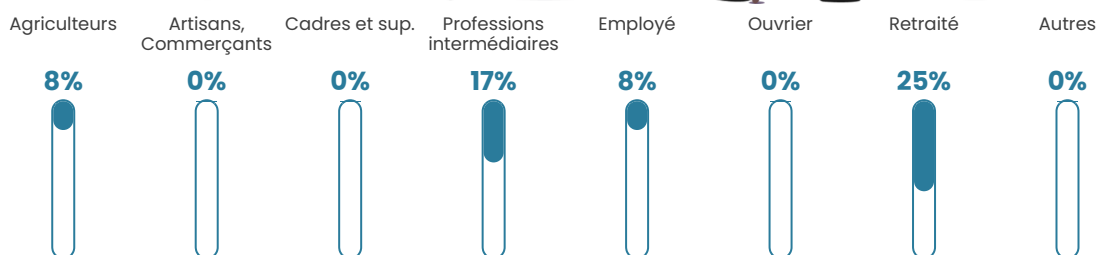

3.8%

Pop densité

15 h/km²

Revenu moyen

NC

Evolution du nombre d'habitants

Sources : Institut national de la statistique et des études économiques (insee) selon Les dernières parutions officielles de 2024 portant sur les années 2020, 2021 et 2022.

Tranche d'âge

Activité professionnelle

Niveau de diplôme

Composition des ménages

Profils électoraux

Premier tour

	Jean-Luc MÉLENCHON	37.14 %
	Emmanuel MACRON	17.14 %
	Valérie PÉCRESSÉ	14.29 %
	Marine LE PEN	11.43 %
	Nicolas DUPONT- AIGNAN	11.43 %
	Fabien ROUSSEL	2.86 %
	Jean LASSALLE	2.86 %
	Yannick JADOT	2.86 %
	Nathalie ARTHAUD	0.00 %
	Éric ZEMMOUR	0.00 %
	Anne HIDALGO	0.00 %
	Philippe POUTOU	0.00 %