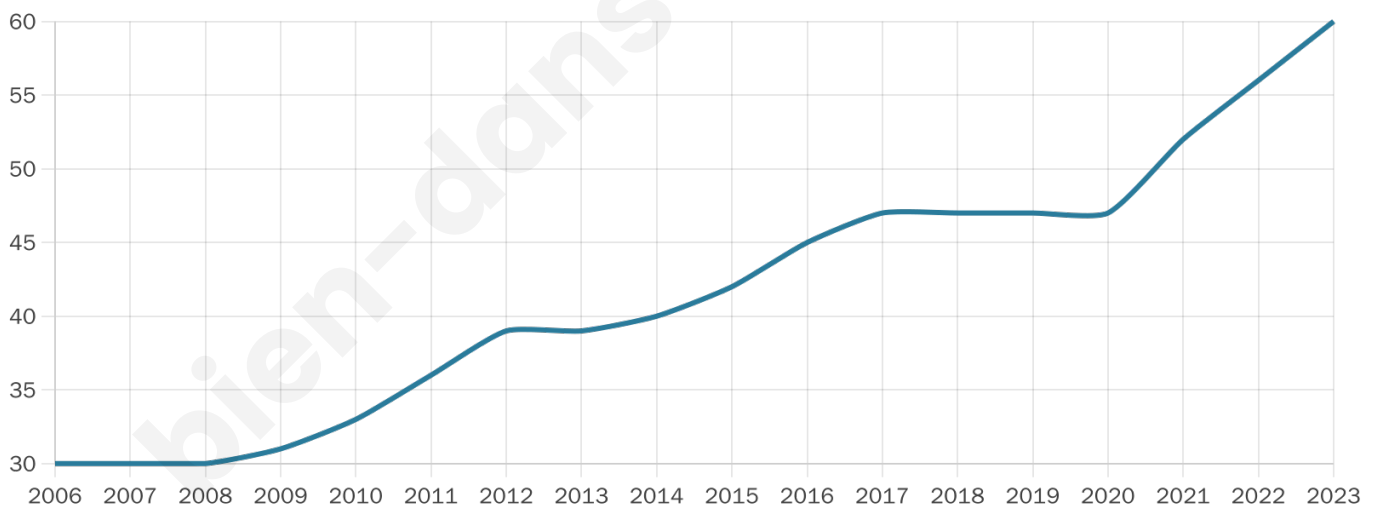

Statistiques sur la population

Nombre d'habitants

60

Age moyen

43 ans

Pop active

36.7%

Taux chômage

3.8%

Pop densité

15 h/km²

Revenu moyen

NC

Evolution du nombre d'habitants

Sources : Institut national de la statistique et des études économiques (insee) selon Les dernières parutions officielles de 2024 portant sur les années 2020, 2021 et 2022.

Tranche d'âge

Activité professionnelle

Niveau de diplôme

Composition des ménages

Profils électoraux

Premier tour

	Jean-Luc MÉLENCHON	37.14 %
	Emmanuel MACRON	17.14 %
	Valérie PÉCRESSÉ	14.29 %
	Marine LE PEN	11.43 %
	Nicolas DUPONT- AIGNAN	11.43 %
	Fabien ROUSSEL	2.86 %
	Jean LASSALLE	2.86 %
	Yannick JADOT	2.86 %
	Nathalie ARTHAUD	0.00 %
	Éric ZEMMOUR	0.00 %
	Anne HIDALGO	0.00 %
	Philippe POUTOU	0.00 %