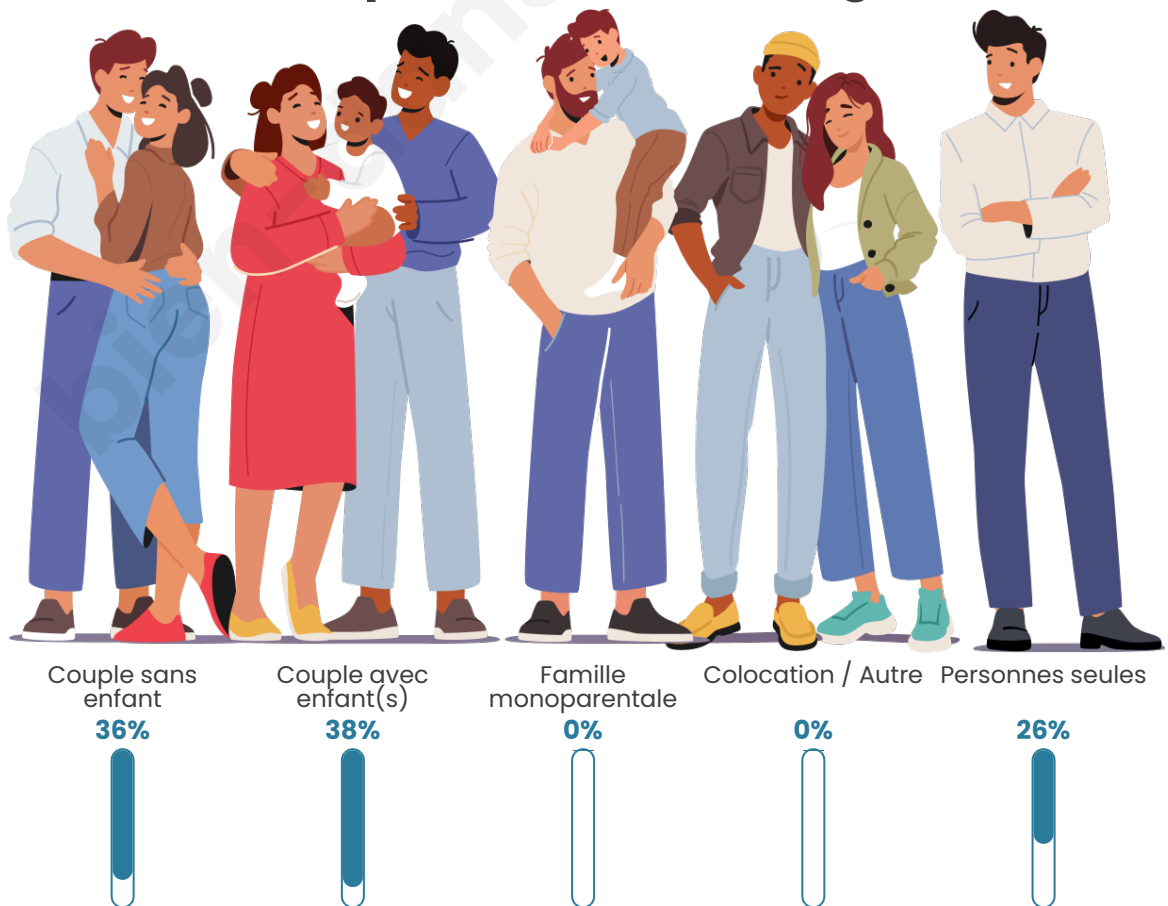

Tranche d'âge

Activité professionnelle

Niveau de diplôme

Composition des ménages

Profils électoraux

Premier tour

	Jean-Luc MÉLENCHON	27.78 %
	Emmanuel MACRON	18.52 %
	Marine LE PEN	13.58 %
	Éric ZEMMOUR	9.88 %
	Jean LASSALLE	8.02 %
	Anne HIDALGO	6.79 %
	Yannick JADOT	4.94 %
	Fabien ROUSSEL	3.70 %
	Valérie PÉCRESSE	2.47 %
	Nicolas DUPONT- AIGNAN	2.47 %
	Philippe POUTOU	1.23 %
	Nathalie ARTHAUD	0.62 %