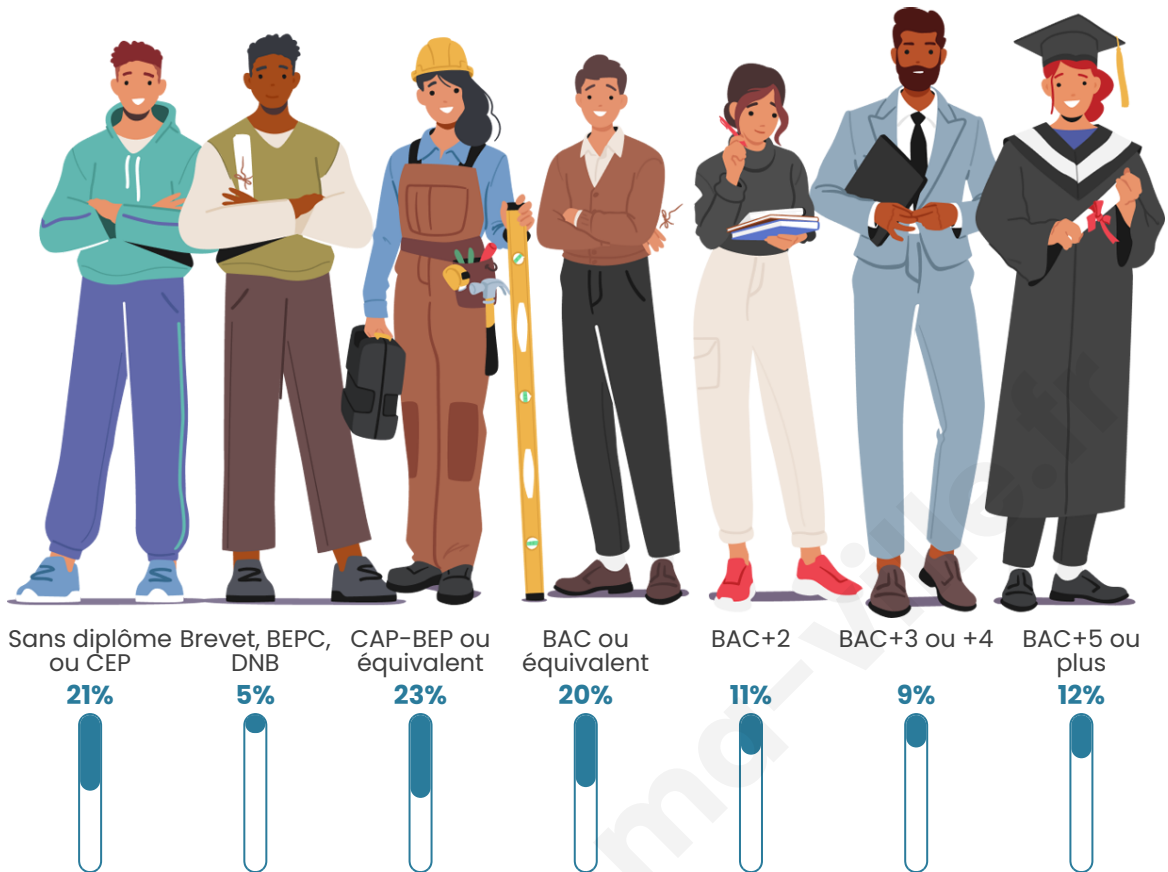

Version web

Ville de Bilhac

Présenté par

BIEN dans
ma **VILLE** 

Sommaire

Situation géographique	3
Statistiques sur la population	4
Evolution du nombre d'habitants	4
Tranche d'âge	5
0-14 ans	5
15-29 ans	5
30-44 ans	5
45-59 ans	5
60-74 ans	5
75-89 ans	5
90 ans et +	5
Activité professionnelle	5
Agriculteurs	5
Artisans, Commerçants	5
Cadres et sup.	5
Professions intermédiaires	5
Employé	5
Ouvrier	5
Retraité	5
Autres	5
Niveau de diplôme	6
Sans diplôme ou CEP	6
Brevet, BEPC, DNB	6
CAP-BEP ou équivalent	6
BAC ou équivalent	6
BAC+2	6
BAC+3 ou +4	6
BAC+5 ou plus	6
Composition des ménages	6
Couple sans enfant	6
Couple avec enfant(s)	6
Famille monoparentale	6
Colocation / Autre	6
Personnes seules	6
Profils électoraux	7
Premier tour	7
Sécurité	8
Evolution du nombre d'infractions	8
Pour comparer	9
Services à la population	10
Commerce	10
Éducation	10
Villes autour de Bilhac	11

242

Age moyen

46 ans

Pop active

41.7%

Taux chômage

9.2%

Pop densité

35 h/km²

Revenu moyen

20 500 €/an

Evolution du nombre d'habitants

Sources : Institut national de la statistique et des études économiques (insee) selon Les dernières parutions officielles de 2024 portant sur les années 2020, 2021 et 2022.

Tranche d'âge

Activité professionnelle

Niveau de diplôme

Composition des ménages

Profils électoraux

Premier tour

	Jean-Luc MÉLENCHON	27.78 %
	Emmanuel MACRON	18.52 %
	Marine LE PEN	13.58 %
	Éric ZEMMOUR	9.88 %
	Jean LASSALLE	8.02 %
	Anne HIDALGO	6.79 %
	Yannick JADOT	4.94 %
	Fabien ROUSSEL	3.70 %
	Valérie PÉCRESSE	2.47 %
	Nicolas DUPONT- AIGNAN	2.47 %
	Philippe POUTOU	1.23 %
	Nathalie ARTHAUD	0.62 %