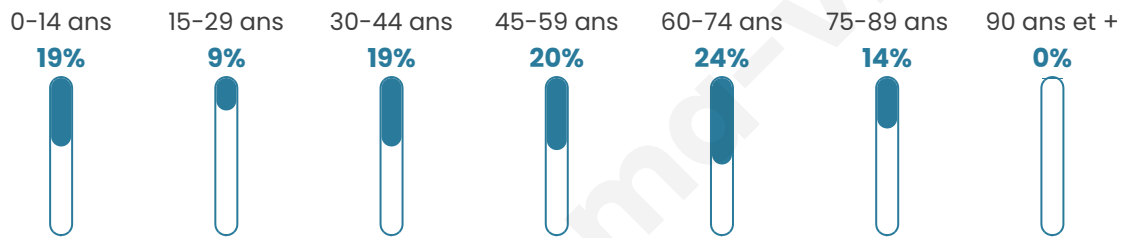

Version web

Ville de Bilhac

Présenté par

BIEN dans
ma **VILLE** 

Sommaire

Situation géographique	3
Statistiques sur la population	4
Evolution du nombre d'habitants	4
Tranche d'âge	5
0-14 ans	5
15-29 ans	5
30-44 ans	5
45-59 ans	5
60-74 ans	5
75-89 ans	5
90 ans et +	5
Activité professionnelle	5
Agriculteurs	5
Artisans, Commerçants	5
Cadres et sup.	5
Professions intermédiaires	5
Employé	5
Ouvrier	5
Retraité	5
Autres	5
Niveau de diplôme	6
Sans diplôme ou CEP	6
Brevet, BEPC, DNB	6
CAP-BEP ou équivalent	6
BAC ou équivalent	6
BAC+2	6
BAC+3 ou +4	6
BAC+5 ou plus	6
Composition des ménages	6
Couple sans enfant	6
Couple avec enfant(s)	6
Famille monoparentale	6
Colocation / Autre	6
Personnes seules	6
Profils électoraux	7
Premier tour	7
Sécurité	8
Evolution du nombre d'infractions	8
Pour comparer	9
Services à la population	10
Commerce	10
Éducation	10
Villes autour de Bilhac	11

242

Age moyen

46 ans

Pop active

41.7%

Taux chômage

9.2%

Pop densité

35 h/km²

Revenu moyen

20 500 €/an

Evolution du nombre d'habitants

Sources : Institut national de la statistique et des études économiques (insee) selon Les dernières parutions officielles de 2024 portant sur les années 2020, 2021 et 2022.

Tranche d'âge

Activité professionnelle

Niveau de diplôme

Composition des ménages

Profils électoraux

Premier tour

	Jean-Luc MÉLENCHON	27.78 %
	Emmanuel MACRON	18.52 %
	Marine LE PEN	13.58 %
	Éric ZEMMOUR	9.88 %
	Jean LASSALLE	8.02 %
	Anne HIDALGO	6.79 %
	Yannick JADOT	4.94 %
	Fabien ROUSSEL	3.70 %
	Valérie PÉCRESSE	2.47 %
	Nicolas DUPONT- AIGNAN	2.47 %
	Philippe POUTOU	1.23 %
	Nathalie ARTHAUD	0.62 %