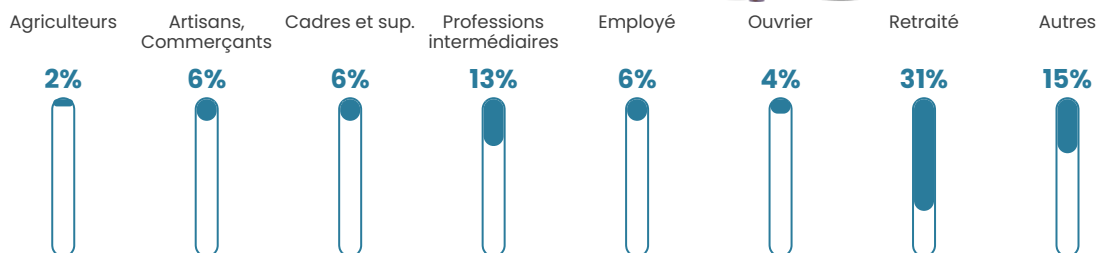

35 h/km²

Revenu moyen

20 500 €/an

Evolution du nombre d'habitants

Sources : Institut national de la statistique et des études économiques (insee) selon Les dernières parutions officielles de 2024 portant sur les années 2020, 2021 et 2022.

Tranche d'âge

Activité professionnelle

Niveau de diplôme

Composition des ménages

Profils électoraux

Premier tour

	Jean-Luc MÉLENCHON	27.78 %
	Emmanuel MACRON	18.52 %
	Marine LE PEN	13.58 %
	Éric ZEMMOUR	9.88 %
	Jean LASSALLE	8.02 %
	Anne HIDALGO	6.79 %
	Yannick JADOT	4.94 %
	Fabien ROUSSEL	3.70 %
	Valérie PÉCRESSE	2.47 %
	Nicolas DUPONT- AIGNAN	2.47 %
	Philippe POUTOU	1.23 %
	Nathalie ARTHAUD	0.62 %