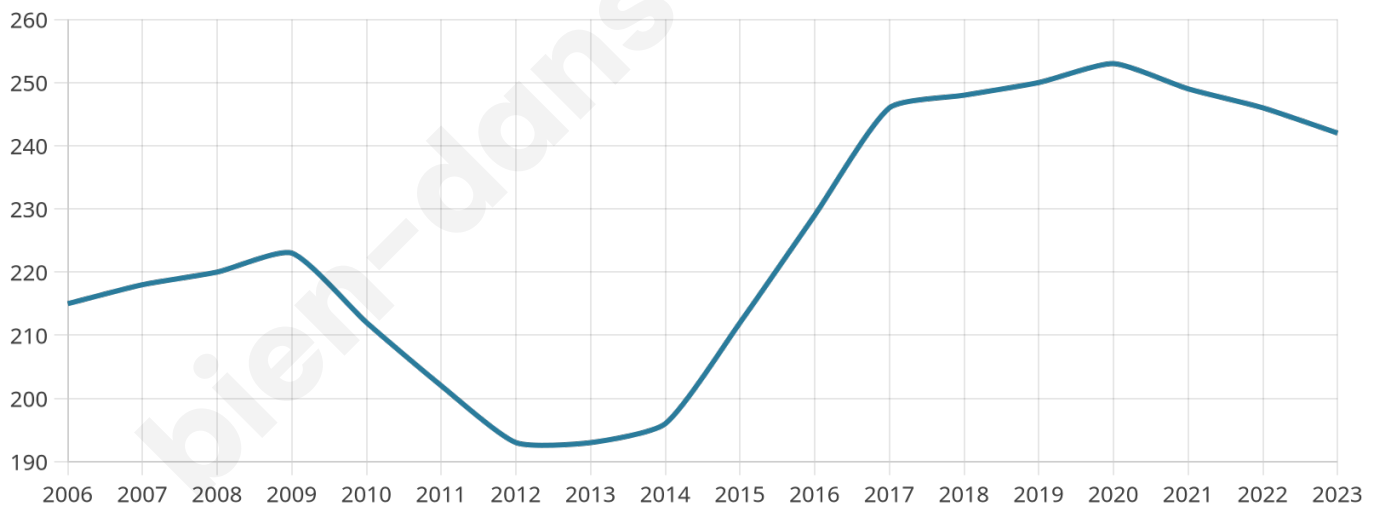

Version web

Ville de Bilhac

Présenté par

BIEN dans
ma **VILLE** 

Sommaire

Situation géographique	3
Statistiques sur la population	4
Evolution du nombre d'habitants	4
Tranche d'âge	5
0-14 ans	5
15-29 ans	5
30-44 ans	5
45-59 ans	5
60-74 ans	5
75-89 ans	5
90 ans et +	5
Activité professionnelle	5
Agriculteurs	5
Artisans, Commerçants	5
Cadres et sup.	5
Professions intermédiaires	5
Employé	5
Ouvrier	5
Retraité	5
Autres	5
Niveau de diplôme	6
Sans diplôme ou CEP	6
Brevet, BEPC, DNB	6
CAP-BEP ou équivalent	6
BAC ou équivalent	6
BAC+2	6
BAC+3 ou +4	6
BAC+5 ou plus	6
Composition des ménages	6
Couple sans enfant	6
Couple avec enfant(s)	6
Famille monoparentale	6
Colocation / Autre	6
Personnes seules	6
Profils électoraux	7
Premier tour	7
Sécurité	8
Evolution du nombre d'infractions	8
Pour comparer	9
Services à la population	10
Commerce	10
Éducation	10
Villes autour de Bilhac	11

242

Age moyen

46 ans

Pop active

41.7%

Taux chômage

9.2%

Pop densité

35 h/km²

Revenu moyen

20 500 €/an

Evolution du nombre d'habitants

Sources : Institut national de la statistique et des études économiques (insee) selon Les dernières parutions officielles de 2024 portant sur les années 2020, 2021 et 2022.