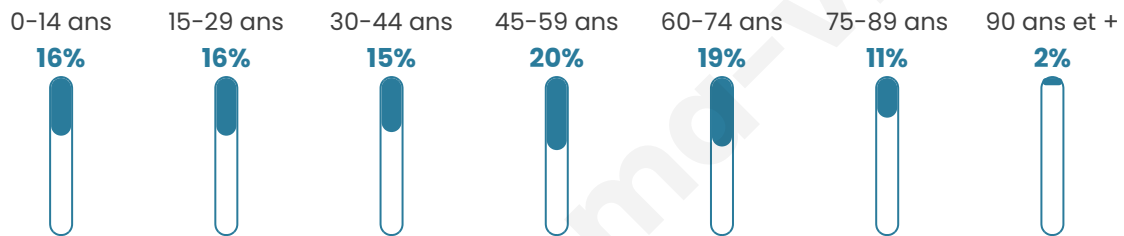

Nombre d'habitants

8 316

Age moyen

44 ans

Pop active

41.9%

Taux chômage

8.4%

Pop densité

4 158 h/km²

Revenu moyen

25 600 €/an

Evolution du nombre d'habitants

Sources : Institut national de la statistique et des études économiques (insee) selon Les dernières parutions officielles de 2024 portant sur les années 2020, 2021 et 2022.

Tranche d'âge

Activité professionnelle

Niveau de diplôme

Composition des ménages

Profils électoraux

Premier tour

| | | |
|---|-----------------------|---------|
|  | Emmanuel MACRON | 37.13 % |
|  | Jean-Luc MÉLENCHON | 21.43 % |
|  | Marine LE PEN | 13.21 % |
|  | Yannick JADOT | 6.89 % |
|  | Éric ZEMMOUR | 6.38 % |
|  | Valérie PÉCRESSE | 5.73 % |
|  | Fabien ROUSSEL | 2.86 % |
|  | Anne HIDALGO | 2.23 % |
|  | Jean LASSALLE | 1.55 % |
|  | Nicolas DUPONT-AIGNAN | 1.46 % |
|  | Philippe POUTOU | 0.62 % |
|  | Nathalie ARTHAUD | 0.52 % |