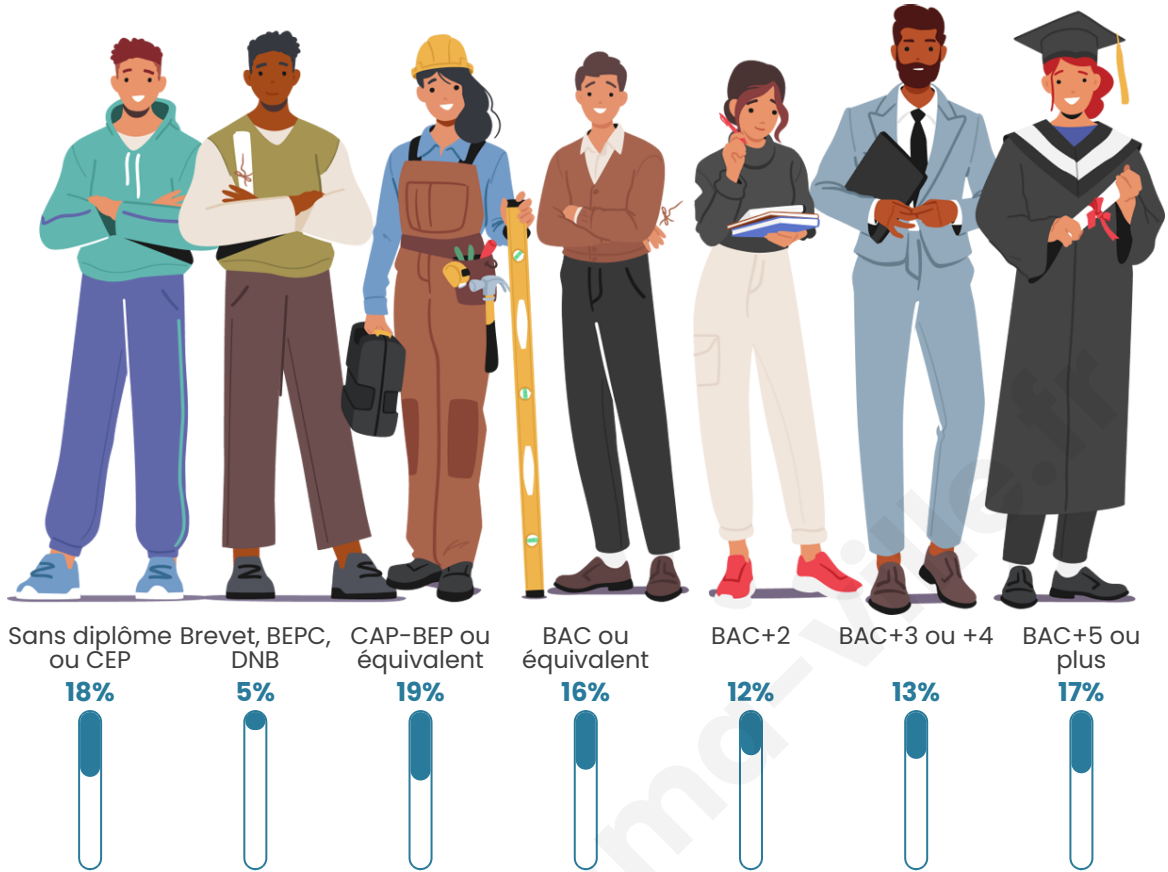

Niveau de diplôme