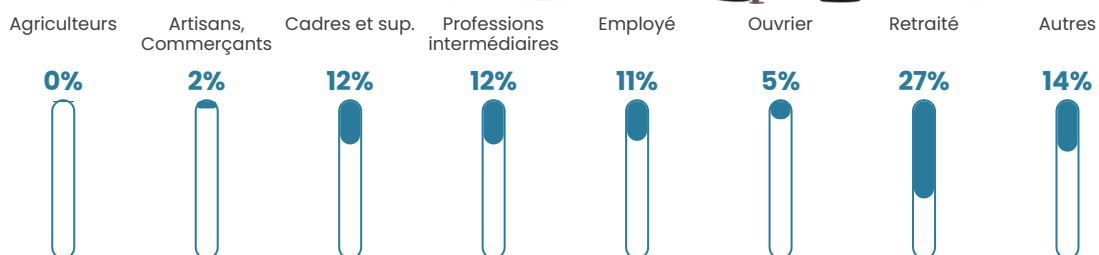

Pop densité

4 158 h/km²

Revenu moyen

25 600 €/an

Evolution du nombre d'habitants

Sources : Institut national de la statistique et des études économiques (insee) selon Les dernières parutions officielles de 2024 portant sur les années 2020, 2021 et 2022.

Tranche d'âge

Activité professionnelle

Niveau de diplôme

Composition des ménages

Profils électoraux

Premier tour

| | | |
|---|-----------------------|---------|
|  | Emmanuel MACRON | 37.13 % |
|  | Jean-Luc MÉLENCHON | 21.43 % |
|  | Marine LE PEN | 13.21 % |
|  | Yannick JADOT | 6.89 % |
|  | Éric ZEMMOUR | 6.38 % |
|  | Valérie PÉCRESSE | 5.73 % |
|  | Fabien ROUSSEL | 2.86 % |
|  | Anne HIDALGO | 2.23 % |
|  | Jean LASSALLE | 1.55 % |
|  | Nicolas DUPONT-AIGNAN | 1.46 % |
|  | Philippe POUTOU | 0.62 % |
|  | Nathalie ARTHAUD | 0.52 % |