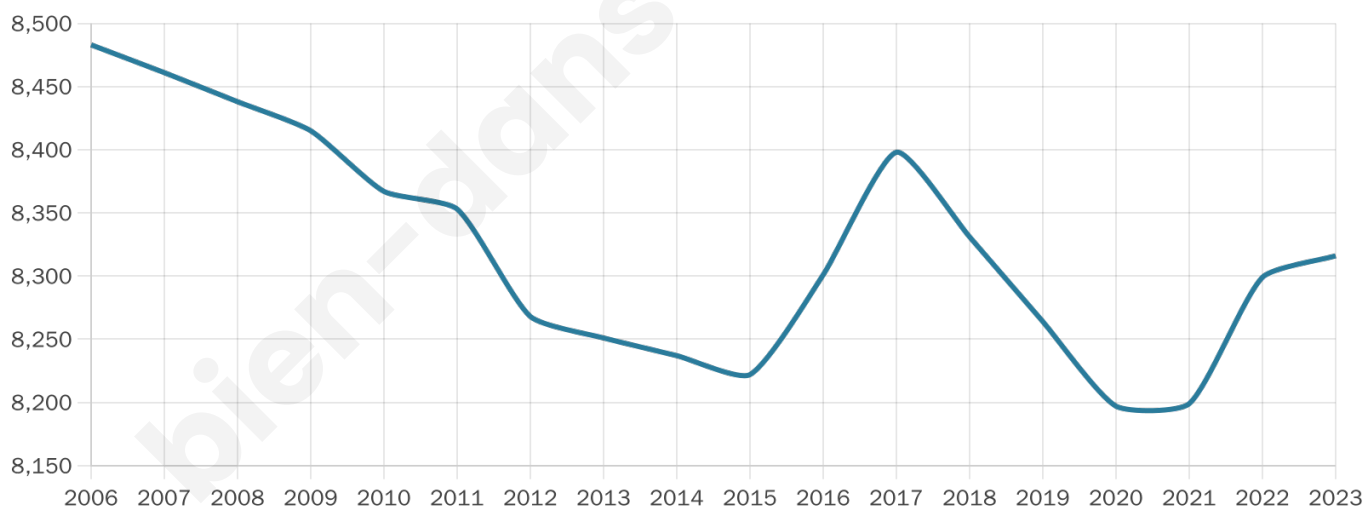

Nombre d'habitants

8 316

Age moyen

44 ans

Pop active

41.9%

Taux chômage

8.4%

Pop densité

4 158 h/km²

Revenu moyen

25 600 €/an

Evolution du nombre d'habitants

Sources : Institut national de la statistique et des études économiques (insee) selon Les dernières parutions officielles de 2024 portant sur les années 2020, 2021 et 2022.

Tranche d'âge

Activité professionnelle

Niveau de diplôme

Composition des ménages

Profils électoraux

Premier tour

| | | |
|---|-----------------------|---------|
|  | Emmanuel MACRON | 37.13 % |
|  | Jean-Luc MÉLENCHON | 21.43 % |
|  | Marine LE PEN | 13.21 % |
|  | Yannick JADOT | 6.89 % |
|  | Éric ZEMMOUR | 6.38 % |
|  | Valérie PÉCRESSE | 5.73 % |
|  | Fabien ROUSSEL | 2.86 % |
|  | Anne HIDALGO | 2.23 % |
|  | Jean LASSALLE | 1.55 % |
|  | Nicolas DUPONT-AIGNAN | 1.46 % |
|  | Philippe POUTOU | 0.62 % |
|  | Nathalie ARTHAUD | 0.52 % |