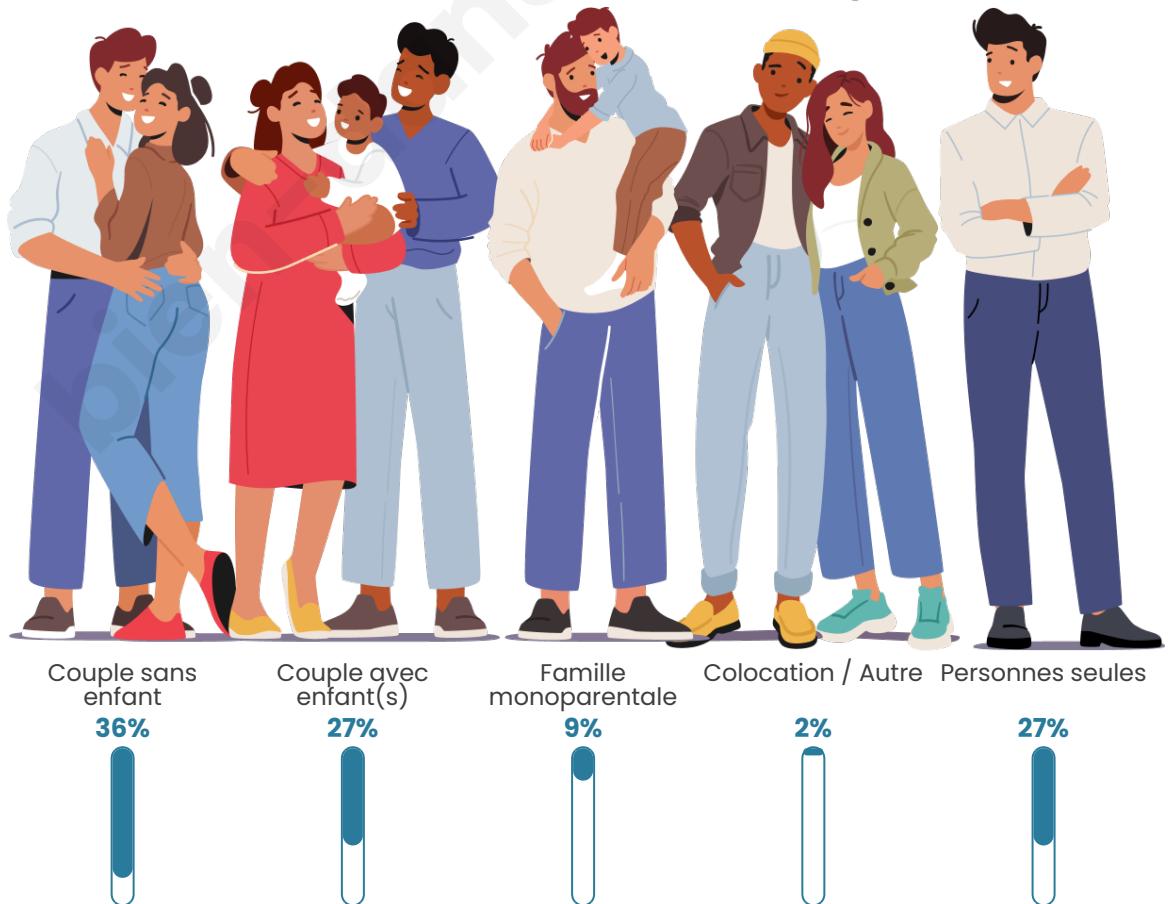

Tranche d'âge

Activité professionnelle

Niveau de diplôme

Composition des ménages

Profils électoraux

Premier tour

| | | |
|---|-----------------------|---------|
|  | Emmanuel MACRON | 37.13 % |
|  | Jean-Luc MÉLENCHON | 21.43 % |
|  | Marine LE PEN | 13.21 % |
|  | Yannick JADOT | 6.89 % |
|  | Éric ZEMMOUR | 6.38 % |
|  | Valérie PÉCRESSE | 5.73 % |
|  | Fabien ROUSSEL | 2.86 % |
|  | Anne HIDALGO | 2.23 % |
|  | Jean LASSALLE | 1.55 % |
|  | Nicolas DUPONT-AIGNAN | 1.46 % |
|  | Philippe POUTOU | 0.62 % |
|  | Nathalie ARTHAUD | 0.52 % |

Participation : 78.64%

Votes blancs : 6.47%

Votes nuls : 2%

Sécurité

Agressions physiques / sexuelles

60

Cambriolages

79