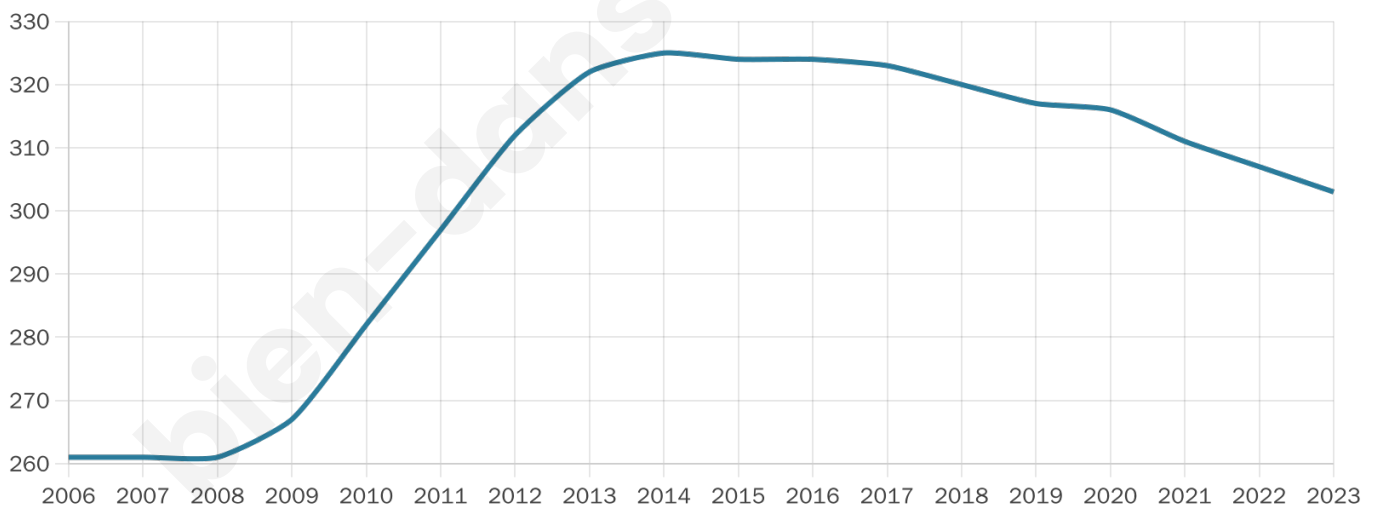

Version web

Ville de Le Bignon- Mirabeau

Présenté par

BIEN dans
ma **VILLE** 

Sommaire

Situation géographique	3
Statistiques sur la population	4
Evolution du nombre d'habitants	4
Tranche d'âge	5
0-14 ans	5
15-29 ans	5
30-44 ans	5
45-59 ans	5
60-74 ans	5
75-89 ans	5
90 ans et +	5
Activité professionnelle	5
Agriculteurs	5
Artisans, Commerçants	5
Cadres et sup.	5
Professions intermédiaires	5
Employé	5
Ouvrier	5
Retraité	5
Autres	5
Niveau de diplôme	6
Sans diplôme ou CEP	6
Brevet, BEPC, DNB	6
CAP-BEP ou équivalent	6
BAC ou équivalent	6
BAC+2	6
BAC+3 ou +4	6
BAC+5 ou plus	6
Composition des ménages	6
Couple sans enfant	6
Couple avec enfant(s)	6
Famille monoparentale	6
Colocation / Autre	6
Personnes seules	6
Profils électoraux	7
Premier tour	7
Sécurité	8
Evolution du nombre d'infractions	8
Pour comparer	9
Services à la population	10
Commerce	10
Éducation	10
Villes autour de Le Bignon-Mirabeau	12

303

Age moyen

43 ans

Pop active

46.9%

Taux chômage

8.4%

Pop densité

25 h/km²

Revenu moyen

22 600 €/an

Evolution du nombre d'habitants

Sources : Institut national de la statistique et des études économiques (insee) selon Les dernières parutions officielles de 2024 portant sur les années 2020, 2021 et 2022.