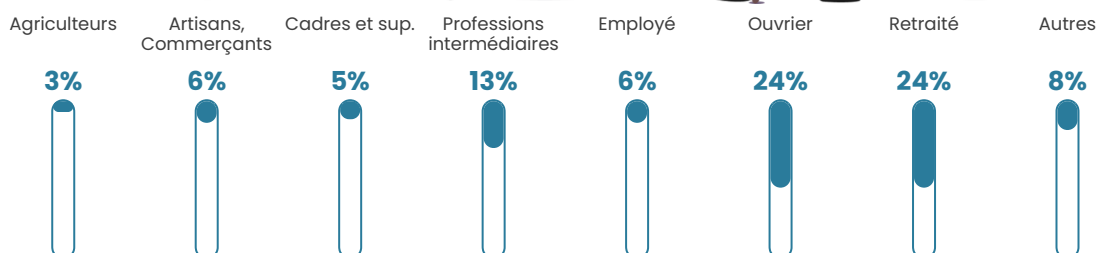

25 h/km²

Revenu moyen

22 600 €/an

Evolution du nombre d'habitants

Sources : Institut national de la statistique et des études économiques (insee) selon Les dernières parutions officielles de 2024 portant sur les années 2020, 2021 et 2022.

Tranche d'âge

Activité professionnelle

Niveau de diplôme

Composition des ménages

Profils électoraux

Premier tour

	Marine LE PEN	31.10 %
	Emmanuel MACRON	18.29 %
	Jean-Luc MÉLENCHON	14.02 %
	Éric ZEMMOUR	10.37 %
	Valérie PÉCRESE	10.37 %
	Jean LASSALLE	5.49 %
	Nicolas DUPONT-AIGNAN	3.05 %
	Yannick JADOT	2.44 %
	Fabien ROUSSEL	1.83 %
	Nathalie ARTHAUD	1.22 %
	Philippe POUTOU	1.22 %
	Anne HIDALGO	0.61 %