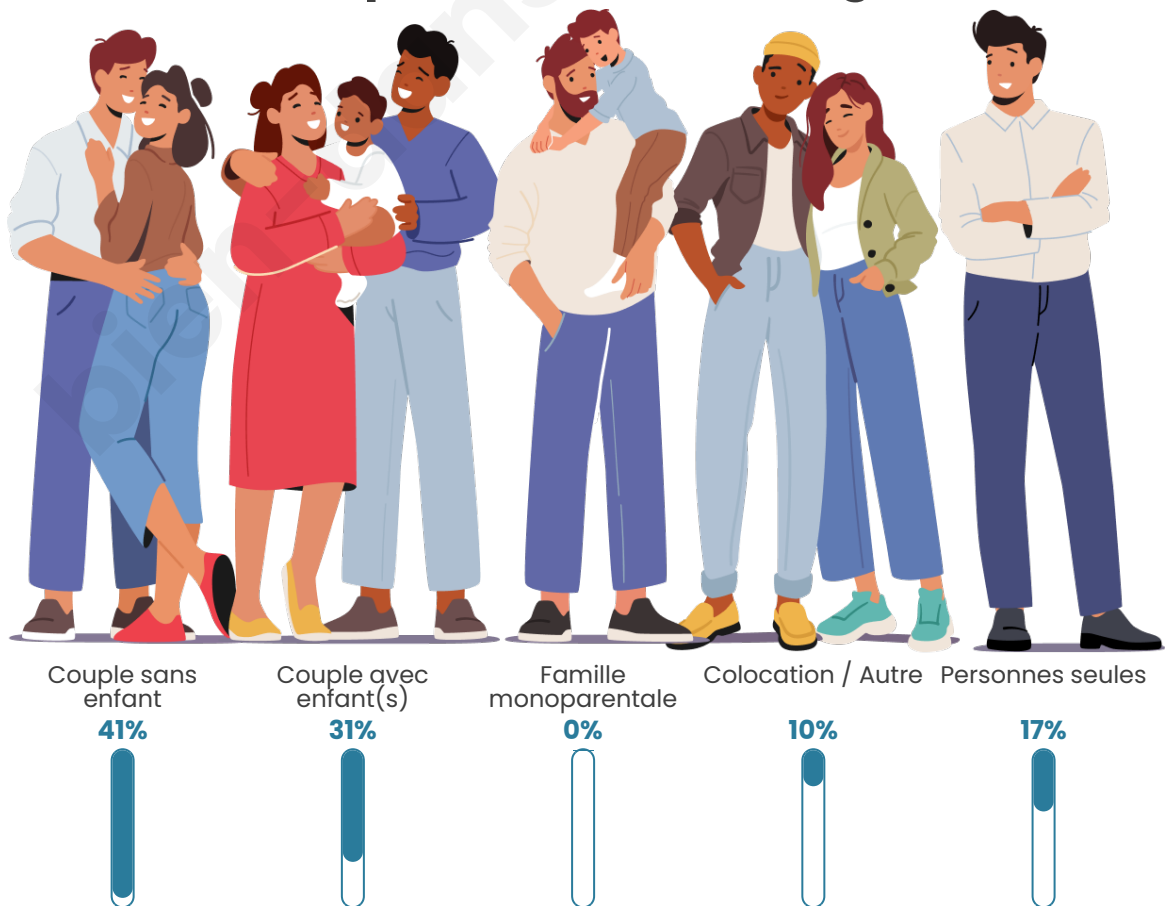

Tranche d'âge

Activité professionnelle

Niveau de diplôme

Composition des ménages

Profils électoraux

Premier tour

	Marine LE PEN	31.10 %
	Emmanuel MACRON	18.29 %
	Jean-Luc MÉLENCHON	14.02 %
	Éric ZEMMOUR	10.37 %
	Valérie PÉCRESE	10.37 %
	Jean LASSALLE	5.49 %
	Nicolas DUPONT-AIGNAN	3.05 %
	Yannick JADOT	2.44 %
	Fabien ROUSSEL	1.83 %
	Nathalie ARTHAUD	1.22 %
	Philippe POUTOU	1.22 %
	Anne HIDALGO	0.61 %