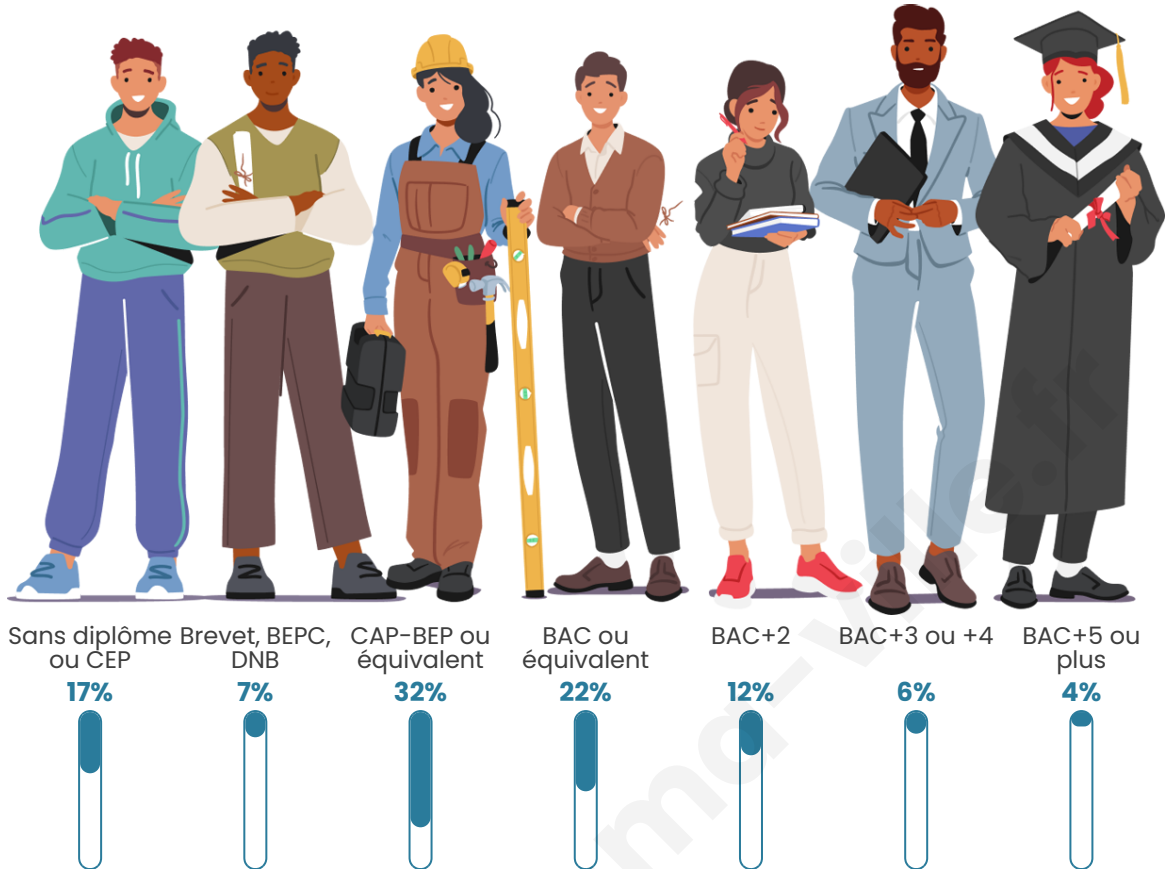

Version web

Ville de Le Bignon- Mirabeau

Présenté par

BIEN dans
ma **VILLE** 

Sommaire

Situation géographique	3
Statistiques sur la population	4
Evolution du nombre d'habitants	4
Tranche d'âge	5
0-14 ans	5
15-29 ans	5
30-44 ans	5
45-59 ans	5
60-74 ans	5
75-89 ans	5
90 ans et +	5
Activité professionnelle	5
Agriculteurs	5
Artisans, Commerçants	5
Cadres et sup.	5
Professions intermédiaires	5
Employé	5
Ouvrier	5
Retraité	5
Autres	5
Niveau de diplôme	6
Sans diplôme ou CEP	6
Brevet, BEPC, DNB	6
CAP-BEP ou équivalent	6
BAC ou équivalent	6
BAC+2	6
BAC+3 ou +4	6
BAC+5 ou plus	6
Composition des ménages	6
Couple sans enfant	6
Couple avec enfant(s)	6
Famille monoparentale	6
Colocation / Autre	6
Personnes seules	6
Profils électoraux	7
Premier tour	7
Sécurité	8
Evolution du nombre d'infractions	8
Pour comparer	9
Services à la population	10
Commerce	10
Éducation	10
Villes autour de Le Bignon-Mirabeau	12

303

Age moyen

43 ans

Pop active

46.9%

Taux chômage

8.4%

Pop densité

Tranche d'âge

Activité professionnelle

Niveau de diplôme

Composition des ménages

Profils électoraux

Premier tour

	Marine LE PEN	31.10 %
	Emmanuel MACRON	18.29 %
	Jean-Luc MÉLENCHON	14.02 %
	Éric ZEMMOUR	10.37 %
	Valérie PÉCRESE	10.37 %
	Jean LASSALLE	5.49 %
	Nicolas DUPONT-AIGNAN	3.05 %
	Yannick JADOT	2.44 %
	Fabien ROUSSEL	1.83 %
	Nathalie ARTHAUD	1.22 %
	Philippe POUTOU	1.22 %
	Anne HIDALGO	0.61 %