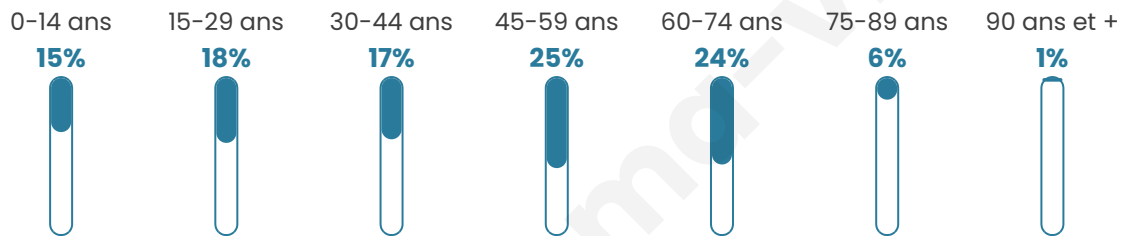

Version web

Ville de Le Bignon- Mirabeau

Présenté par

BIEN dans
ma **VILLE** 

Sommaire

Situation géographique	3
Statistiques sur la population	4
Evolution du nombre d'habitants	4
Tranche d'âge	5
0-14 ans	5
15-29 ans	5
30-44 ans	5
45-59 ans	5
60-74 ans	5
75-89 ans	5
90 ans et +	5
Activité professionnelle	5
Agriculteurs	5
Artisans, Commerçants	5
Cadres et sup.	5
Professions intermédiaires	5
Employé	5
Ouvrier	5
Retraité	5
Autres	5
Niveau de diplôme	6
Sans diplôme ou CEP	6
Brevet, BEPC, DNB	6
CAP-BEP ou équivalent	6
BAC ou équivalent	6
BAC+2	6
BAC+3 ou +4	6
BAC+5 ou plus	6
Composition des ménages	6
Couple sans enfant	6
Couple avec enfant(s)	6
Famille monoparentale	6
Colocation / Autre	6
Personnes seules	6
Profils électoraux	7
Premier tour	7
Sécurité	8
Evolution du nombre d'infractions	8
Pour comparer	9
Services à la population	10
Commerce	10
Éducation	10
Villes autour de Le Bignon-Mirabeau	12

303

Age moyen

43 ans

Pop active

46.9%

Taux chômage

8.4%

Pop densité

25 h/km²

Revenu moyen

22 600 €/an

Evolution du nombre d'habitants

Sources : Institut national de la statistique et des études économiques (insee) selon Les dernières parutions officielles de 2024 portant sur les années 2020, 2021 et 2022.

Tranche d'âge

Activité professionnelle

Niveau de diplôme

Composition des ménages

Profils électoraux

Premier tour

	Marine LE PEN	31.10 %
	Emmanuel MACRON	18.29 %
	Jean-Luc MÉLENCHON	14.02 %
	Éric ZEMMOUR	10.37 %
	Valérie PÉCRESE	10.37 %
	Jean LASSALLE	5.49 %
	Nicolas DUPONT-AIGNAN	3.05 %
	Yannick JADOT	2.44 %
	Fabien ROUSSEL	1.83 %
	Nathalie ARTHAUD	1.22 %
	Philippe POUTOU	1.22 %
	Anne HIDALGO	0.61 %