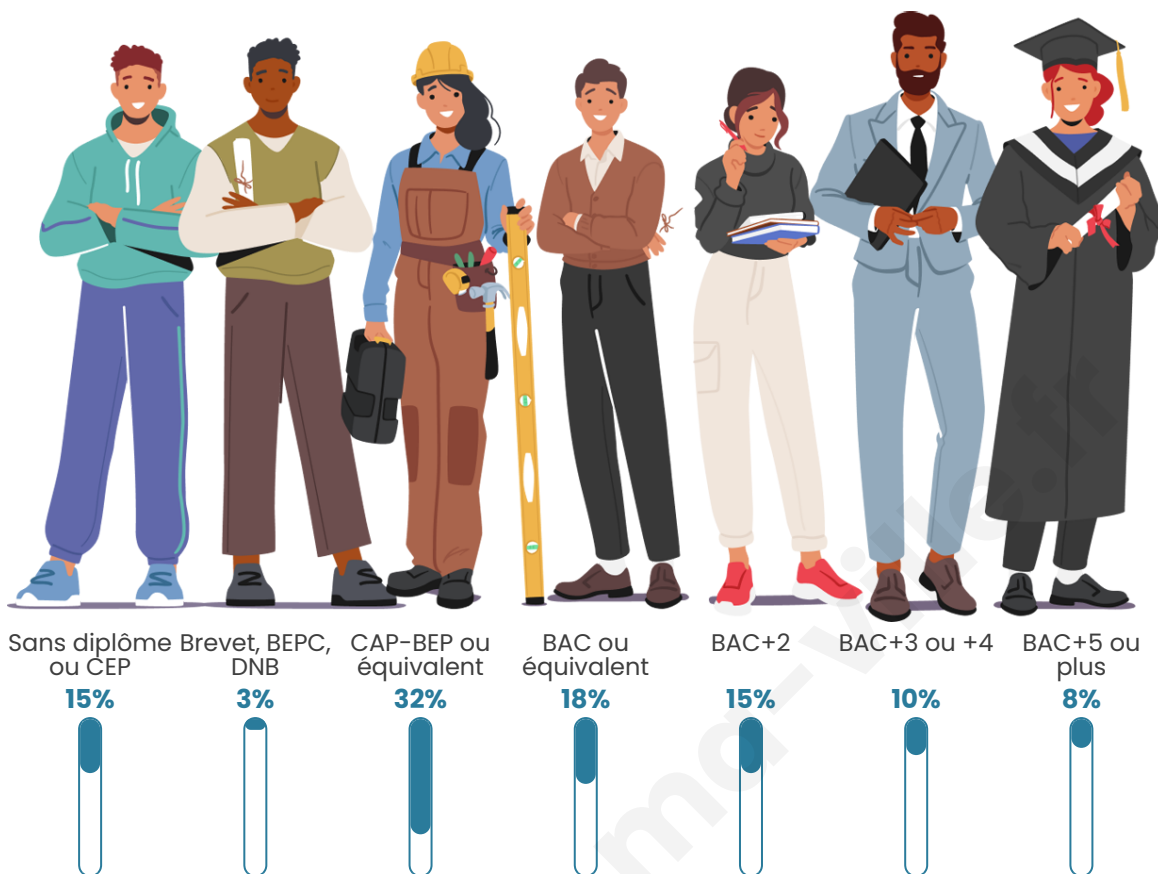

Version web

Ville de Le Bignon

Présenté par

BIEN dans
ma **VILLE** 

Sommaire

Situation géographique	3
Statistiques sur la population	4
Evolution du nombre d'habitants	4
Tranche d'âge	5
0-14 ans	5
15-29 ans	5
30-44 ans	5
45-59 ans	5
60-74 ans	5
75-89 ans	5
90 ans et +	5
Activité professionnelle	5
Agriculteurs	5
Artisans, Commerçants	5
Cadres et sup.	5
Professions intermédiaires	5
Employé	5
Ouvrier	5
Retraité	5
Autres	5
Niveau de diplôme	6
Sans diplôme ou CEP	6
Brevet, BEPC, DNB	6
CAP-BEP ou équivalent	6
BAC ou équivalent	6
BAC+2	6
BAC+3 ou +4	6
BAC+5 ou plus	6
Composition des ménages	6
Couple sans enfant	6
Couple avec enfant(s)	6
Famille monoparentale	6
Colocation / Autre	6
Personnes seules	6
Profil électoraux	7
Premier tour	7
Sécurité	8
Evolution du nombre d'infractions	8
Pour comparer	9
Services à la population	10
Commerce	10
Éducation	10
Villes autour de Le Bignon	11
Avis sur la ville de Le Bignon	12
Moyenne par critère	12
Villes autour de Le Bignon	12
Répartition des avis par note	12
Répartition des avis par note	12

3 976

Age moyen

38 ans

Pop active

51.3%

Taux chômage

3.9%

Pop densité

Tranche d'âge

Activité professionnelle

Niveau de diplôme

Composition des ménages

Profils électoraux

Premier tour

	Emmanuel MACRON	34.40 %
	Marine LE PEN	19.13 %
	Jean-Luc MÉLENCHON	19.05 %
	Yannick JADOT	7.63 %
	Valérie PÉCRESE	5.27 %
	Éric ZEMMOUR	4.36 %
	Anne HIDALGO	2.41 %
	Jean LASSALLE	2.24 %
	Nicolas DUPONT- AIGNAN	2.07 %
	Fabien ROUSSEL	1.83 %
	Nathalie ARTHAUD	0.83 %
	Philippe POUTOU	0.79 %