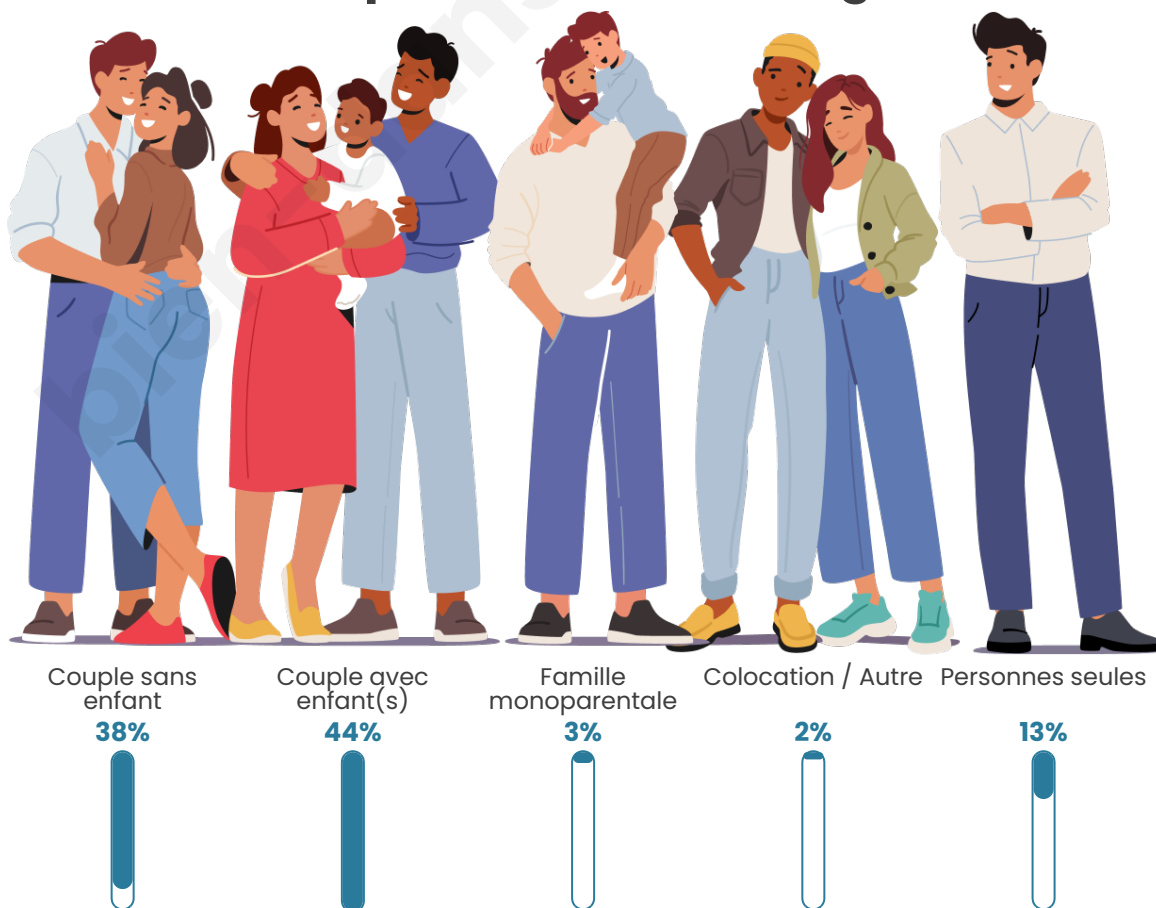

Tranche d'âge

Activité professionnelle

Niveau de diplôme

Composition des ménages

Profils électoraux

Premier tour

	Emmanuel MACRON	34.40 %
	Marine LE PEN	19.13 %
	Jean-Luc MÉLENCHON	19.05 %
	Yannick JADOT	7.63 %
	Valérie PÉCRESE	5.27 %
	Éric ZEMMOUR	4.36 %
	Anne HIDALGO	2.41 %
	Jean LASSALLE	2.24 %
	Nicolas DUPONT- AIGNAN	2.07 %
	Fabien ROUSSEL	1.83 %
	Nathalie ARTHAUD	0.83 %
	Philippe POUTOU	0.79 %