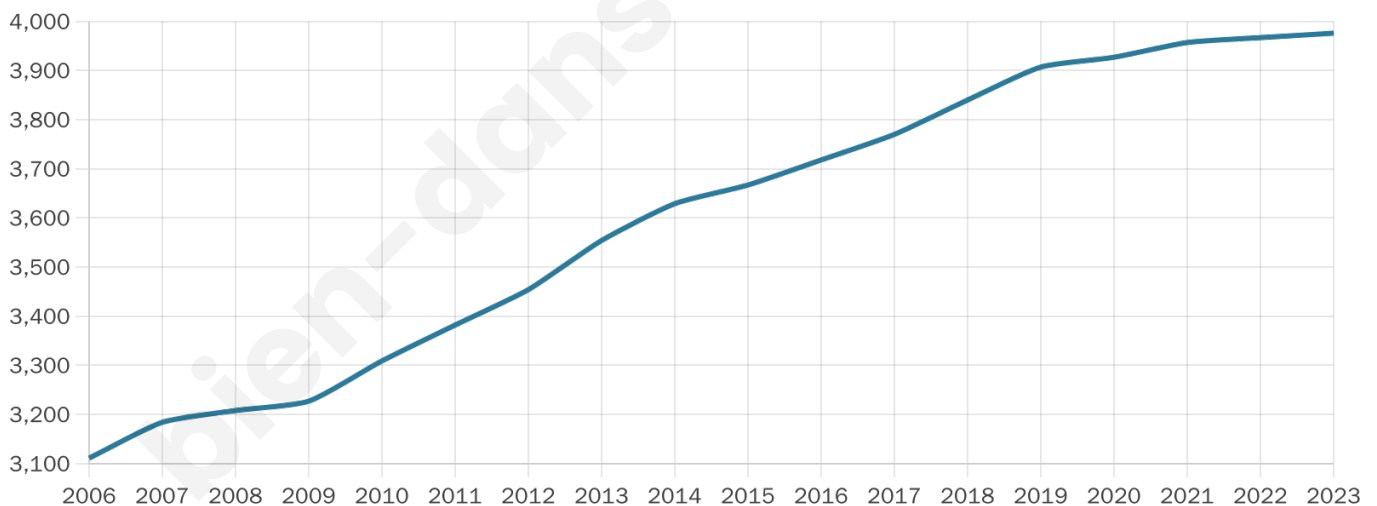

Version web

Ville de Le Bignon

Présenté par

BIEN dans
ma **VILLE** 

Sommaire

Situation géographique	3
Statistiques sur la population	4
Evolution du nombre d'habitants	4
Tranche d'âge	5
0-14 ans	5
15-29 ans	5
30-44 ans	5
45-59 ans	5
60-74 ans	5
75-89 ans	5
90 ans et +	5
Activité professionnelle	5
Agriculteurs	5
Artisans, Commerçants	5
Cadres et sup.	5
Professions intermédiaires	5
Employé	5
Ouvrier	5
Retraité	5
Autres	5
Niveau de diplôme	6
Sans diplôme ou CEP	6
Brevet, BEPC, DNB	6
CAP-BEP ou équivalent	6
BAC ou équivalent	6
BAC+2	6
BAC+3 ou +4	6
BAC+5 ou plus	6
Composition des ménages	6
Couple sans enfant	6
Couple avec enfant(s)	6
Famille monoparentale	6
Colocation / Autre	6
Personnes seules	6
Profil électoraux	7
Premier tour	7
Sécurité	8
Evolution du nombre d'infractions	8
Pour comparer	9
Services à la population	10
Commerce	10
Éducation	10
Villes autour de Le Bignon	11
Avis sur la ville de Le Bignon	12
Moyenne par critère	12
Villes autour de Le Bignon	12
Répartition des avis par note	12
Répartition des avis par note	12

3 976

Age moyen

38 ans

Pop active

51.3%

Taux chômage

3.9%

Pop densité

147 h/km²

Revenu moyen

25 430 €/an

Evolution du nombre d'habitants

Sources : Institut national de la statistique et des études économiques (insee) selon Les dernières parutions officielles de 2024 portant sur les années 2020, 2021 et 2022.