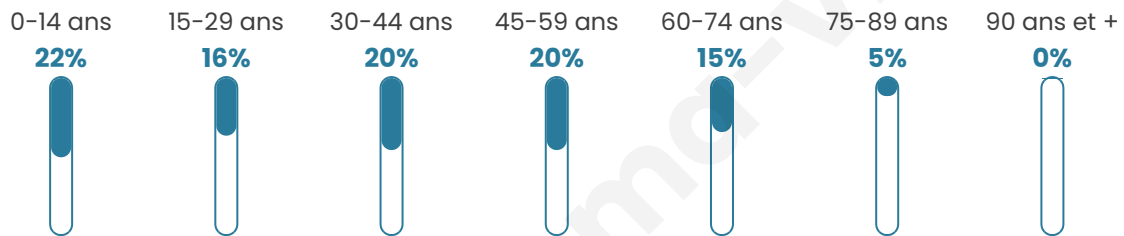

3 976

Age moyen

38 ans

Pop active

51.3%

Taux chômage

3.9%

Pop densité

147 h/km²

Revenu moyen

25 430 €/an

Evolution du nombre d'habitants

Sources : Institut national de la statistique et des études économiques (insee) selon Les dernières parutions officielles de 2024 portant sur les années 2020, 2021 et 2022.

Tranche d'âge

Activité professionnelle

Niveau de diplôme

Composition des ménages

Profils électoraux

Premier tour

	Emmanuel MACRON	34.40 %
	Marine LE PEN	19.13 %
	Jean-Luc MÉLENCHON	19.05 %
	Yannick JADOT	7.63 %
	Valérie PÉCRESE	5.27 %
	Éric ZEMMOUR	4.36 %
	Anne HIDALGO	2.41 %
	Jean LASSALLE	2.24 %
	Nicolas DUPONT- AIGNAN	2.07 %
	Fabien ROUSSEL	1.83 %
	Nathalie ARTHAUD	0.83 %
	Philippe POUTOU	0.79 %