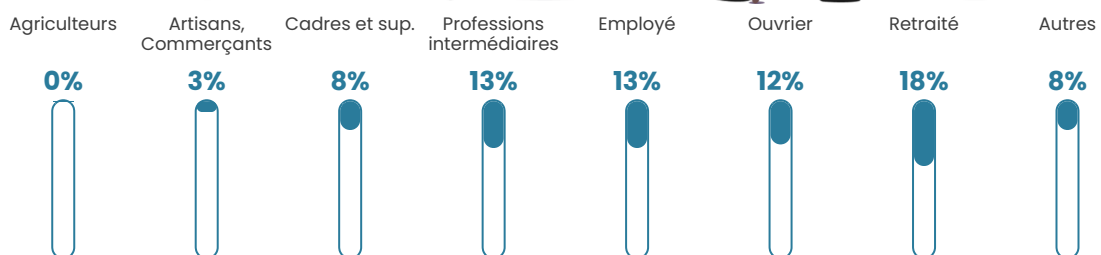

147 h/km²

Revenu moyen

25 430 €/an

Evolution du nombre d'habitants

Sources : Institut national de la statistique et des études économiques (insee) selon Les dernières parutions officielles de 2024 portant sur les années 2020, 2021 et 2022.

Tranche d'âge

Activité professionnelle

Niveau de diplôme

Composition des ménages

Profils électoraux

Premier tour

	Emmanuel MACRON	34.40 %
	Marine LE PEN	19.13 %
	Jean-Luc MÉLENCHON	19.05 %
	Yannick JADOT	7.63 %
	Valérie PÉCRESE	5.27 %
	Éric ZEMMOUR	4.36 %
	Anne HIDALGO	2.41 %
	Jean LASSALLE	2.24 %
	Nicolas DUPONT- AIGNAN	2.07 %
	Fabien ROUSSEL	1.83 %
	Nathalie ARTHAUD	0.83 %
	Philippe POUTOU	0.79 %