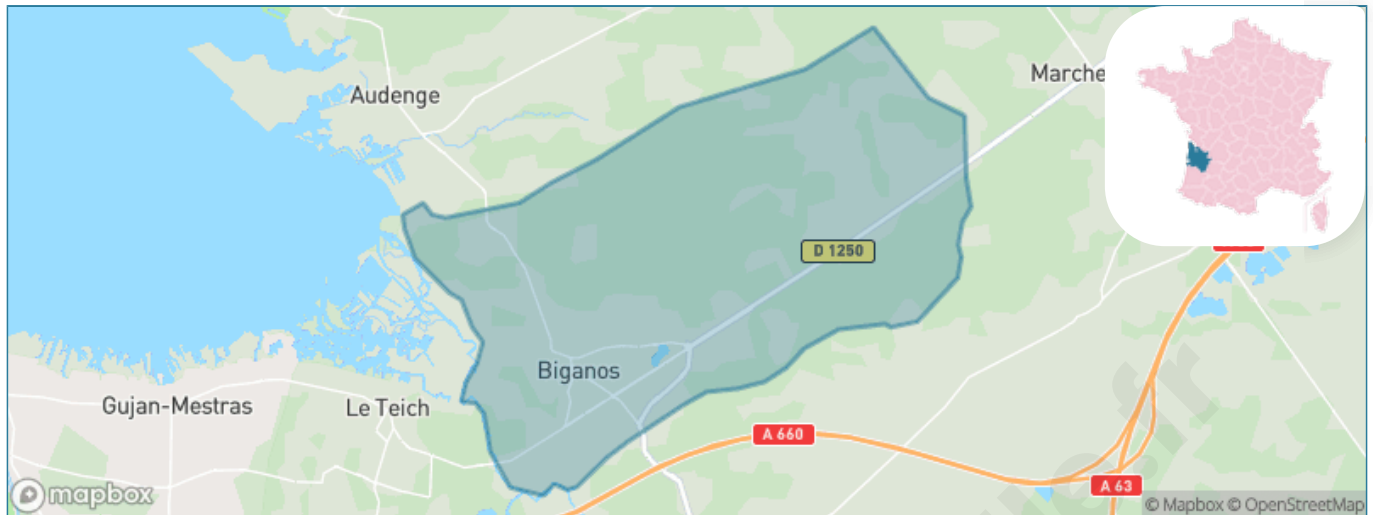

# Ville de Biganos

Présenté par

**BIEN** dans  
ma **VILLE** 

# Situation géographique

## i Informations clés

- **Région** : Nouvelle-Aquitaine
- **Département** : Gironde
- **Code postal** : 33380
- **Superficie** : 52 km<sup>2</sup>