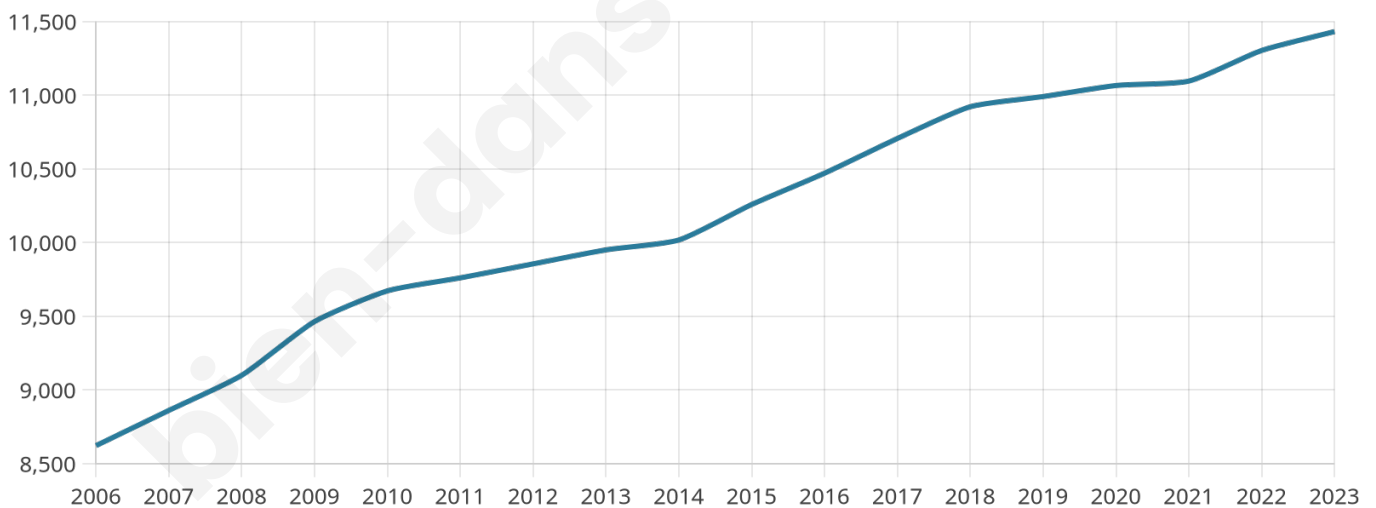

# Statistiques sur la population

Nombre d'habitants

**11 431**

Age moyen

**42 ans**

Pop active

**46.5%**

Taux chômage

**7.7%**

Pop densité

**220 h/km<sup>2</sup>**

Revenu moyen

**24 400 €/an**

## Evolution du nombre d'habitants

Sources : Institut national de la statistique et des études économiques (insee) selon Les dernières parutions officielles de 2024 portant sur les années 2020, 2021 et 2022.

## Tranche d'âge