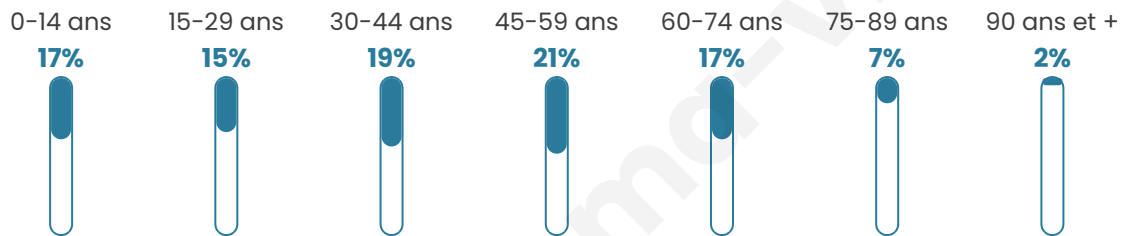

# Statistiques sur la population

Nombre d'habitants

**11 431**

Age moyen

**42 ans**

Pop active

**46.5%**

Taux chômage

**7.7%**

Pop densité

**220 h/km<sup>2</sup>**

Revenu moyen

**24 400 €/an**

## Evolution du nombre d'habitants

Sources : Institut national de la statistique et des études économiques (insee) selon Les dernières parutions officielles de 2024 portant sur les années 2020, 2021 et 2022.

## Tranche d'âge