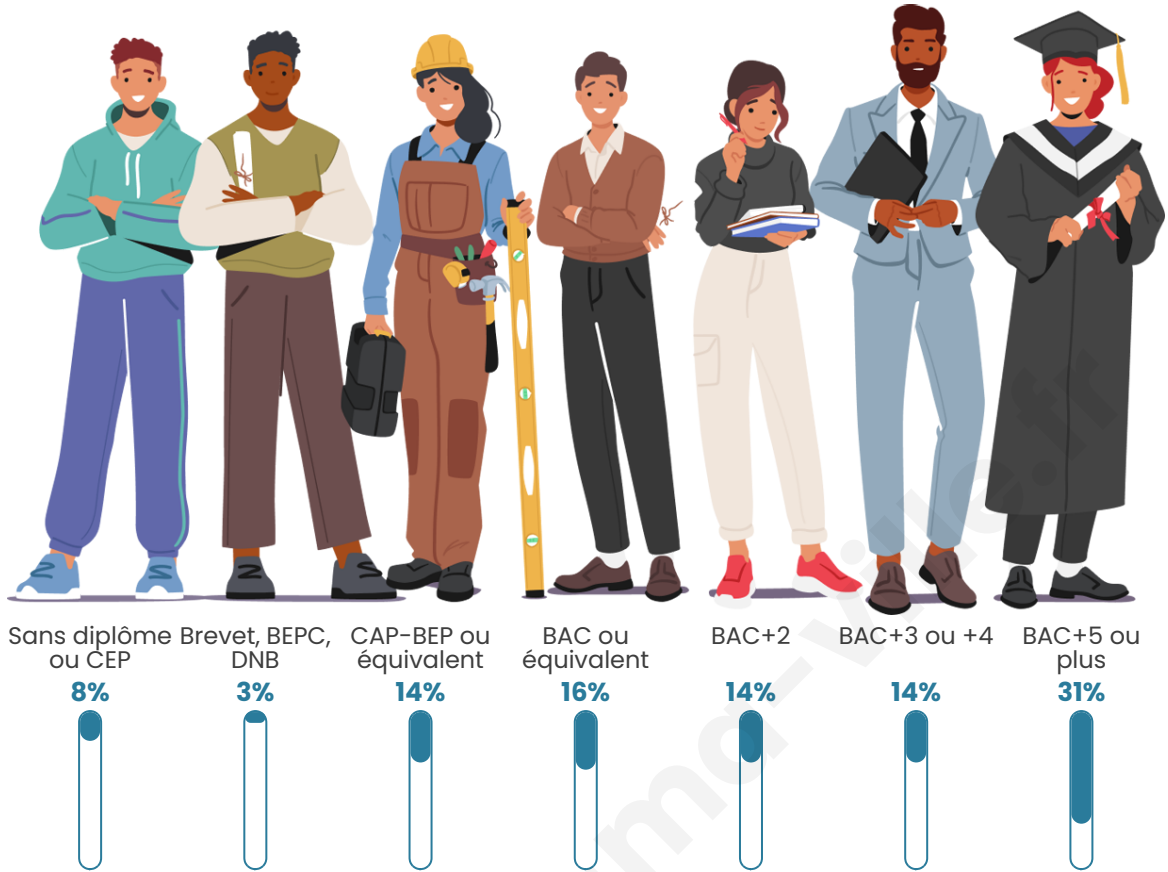

4 686

Age moyen

39 ans

Pop active

52.8%

Taux chômage

5.1%

Pop densité

Tranche d'âge

Activité professionnelle

Niveau de diplôme

Composition des ménages

Profils électoraux

Premier tour

	Emmanuel MACRON	38.76 %
	Jean-Luc MÉLENCHON	16.07 %
	Marine LE PEN	11.87 %
	Valérie PÉCRESSÉ	10.10 %
	Éric ZEMMOUR	9.06 %
	Yannick JADOT	6.36 %
	Jean LASSALLE	1.83 %
	Fabien ROUSSEL	1.76 %
	Nicolas DUPONT-AIGNAN	1.73 %
	Anne HIDALGO	1.40 %
	Philippe POUTOU	0.61 %
	Nathalie ARTHAUD	0.43 %