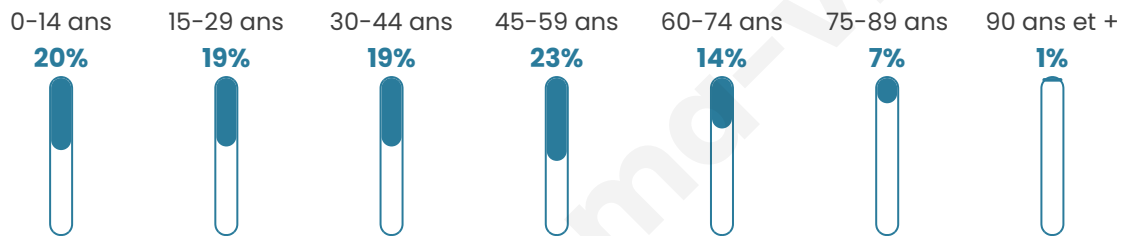

4 686

Age moyen

39 ans

Pop active

52.8%

Taux chômage

5.1%

Pop densité

521 h/km²

Revenu moyen

34 800 €/an

Evolution du nombre d'habitants

Sources : Institut national de la statistique et des études économiques (insee) selon Les dernières parutions officielles de 2024 portant sur les années 2020, 2021 et 2022.

Tranche d'âge

Activité professionnelle

Niveau de diplôme

Composition des ménages

Profils électoraux

Premier tour

	Emmanuel MACRON	38.76 %
	Jean-Luc MÉLENCHON	16.07 %
	Marine LE PEN	11.87 %
	Valérie PÉCRESSÉ	10.10 %
	Éric ZEMMOUR	9.06 %
	Yannick JADOT	6.36 %
	Jean LASSALLE	1.83 %
	Fabien ROUSSEL	1.76 %
	Nicolas DUPONT-AIGNAN	1.73 %
	Anne HIDALGO	1.40 %
	Philippe POUTOU	0.61 %
	Nathalie ARTHAUD	0.43 %