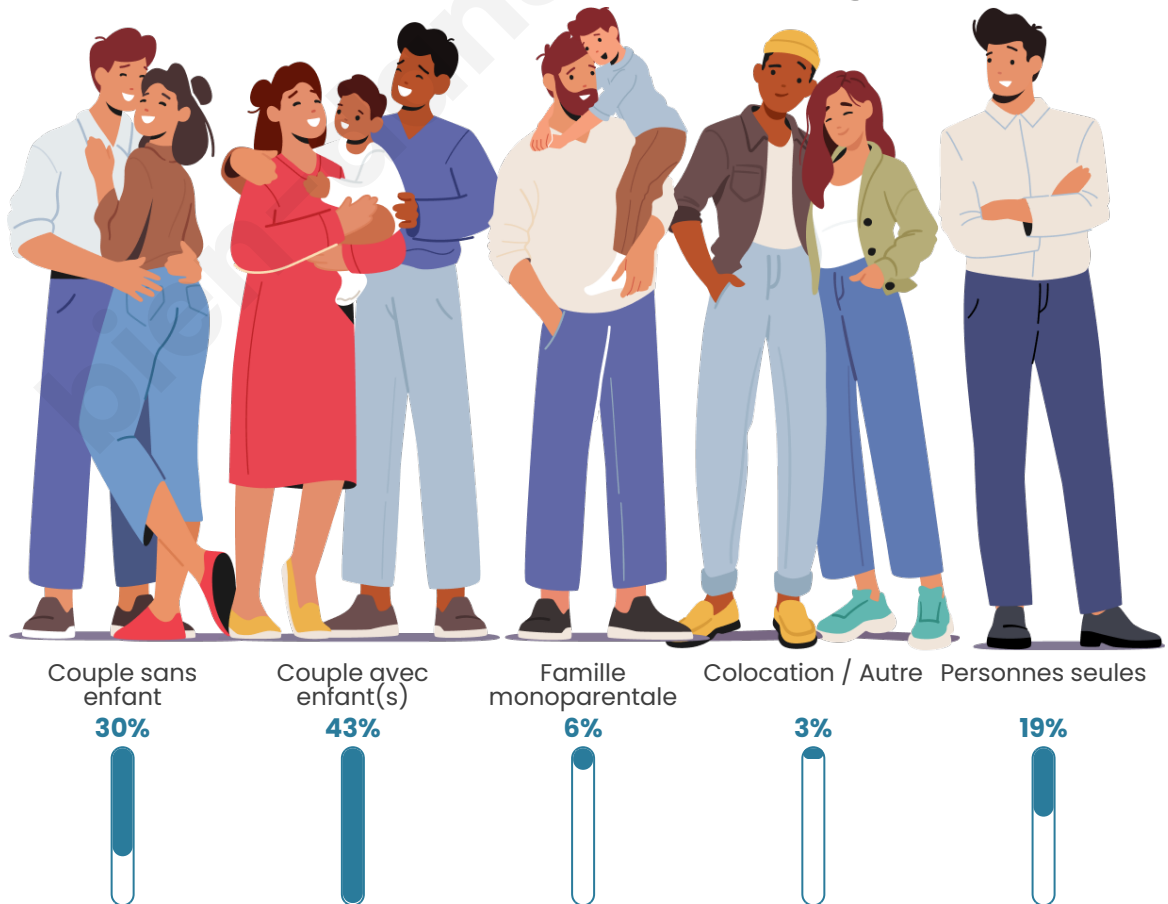

Tranche d'âge

Activité professionnelle

Niveau de diplôme

Composition des ménages

Profils électoraux

Premier tour

	Emmanuel MACRON	38.76 %
	Jean-Luc MÉLENCHON	16.07 %
	Marine LE PEN	11.87 %
	Valérie PÉCRESSÉ	10.10 %
	Éric ZEMMOUR	9.06 %
	Yannick JADOT	6.36 %
	Jean LASSALLE	1.83 %
	Fabien ROUSSEL	1.76 %
	Nicolas DUPONT-AIGNAN	1.73 %
	Anne HIDALGO	1.40 %
	Philippe POUTOU	0.61 %
	Nathalie ARTHAUD	0.43 %