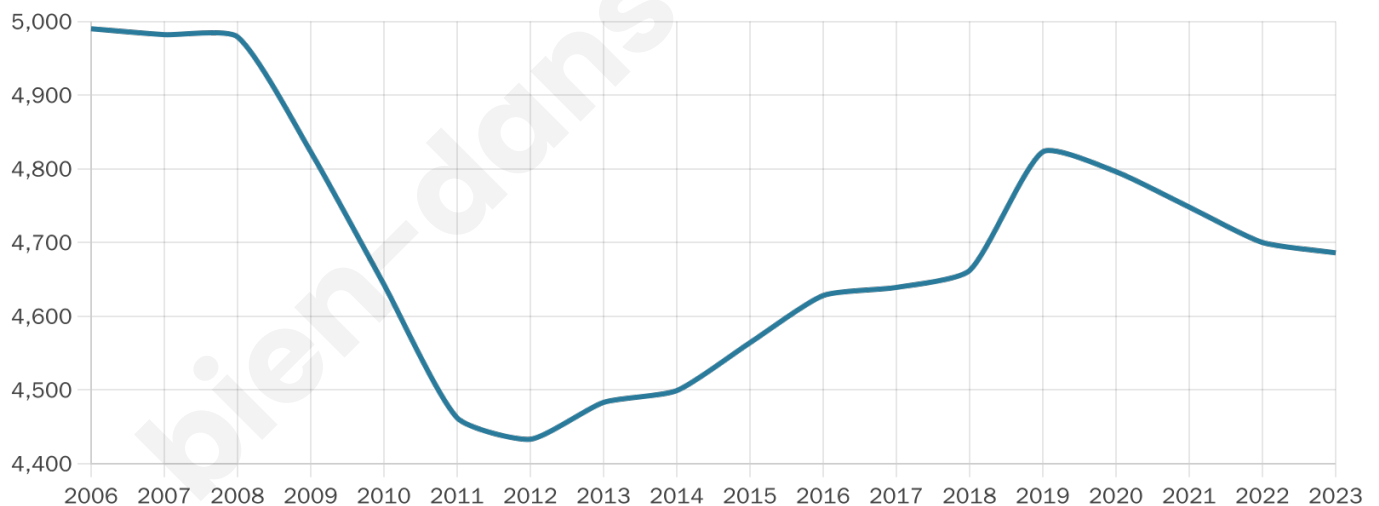

Version web

Ville de Bièvres

Présenté par

BIEN dans
ma **VILLE** 

Sommaire

Situation géographique	3
Statistiques sur la population	4
Evolution du nombre d'habitants	4
Tranche d'âge	5
0-14 ans	5
15-29 ans	5
30-44 ans	5
45-59 ans	5
60-74 ans	5
75-89 ans	5
90 ans et +	5
Activité professionnelle	5
Agriculteurs	5
Artisans, Commerçants	5
Cadres et sup.	5
Professions intermédiaires	5
Employé	5
Ouvrier	5
Retraité	5
Autres	5
Niveau de diplôme	6
Sans diplôme ou CEP	6
Brevet, BEPC, DNB	6
CAP-BEP ou équivalent	6
BAC ou équivalent	6
BAC+2	6
BAC+3 ou +4	6
BAC+5 ou plus	6
Composition des ménages	6
Couple sans enfant	6
Couple avec enfant(s)	6
Famille monoparentale	6
Colocation / Autre	6
Personnes seules	6
Profil électoraux	7
Premier tour	7
Sécurité	8
Evolution du nombre d'infractions	8
Pour comparer	9
Services à la population	10
Commerce	10
Éducation	10
Villes autour de Bièvres	11
Avis sur la ville de Bièvres	12
Moyenne par critère	12
Villes autour de Bièvres	12
Répartition des avis par note	12
Répartition des avis par note	12

4 686

Age moyen

39 ans

Pop active

52.8%

Taux chômage

5.1%

Pop densité

521 h/km²

Revenu moyen

34 800 €/an

Evolution du nombre d'habitants

Sources : Institut national de la statistique et des études économiques (insee) selon Les dernières parutions officielles de 2024 portant sur les années 2020, 2021 et 2022.