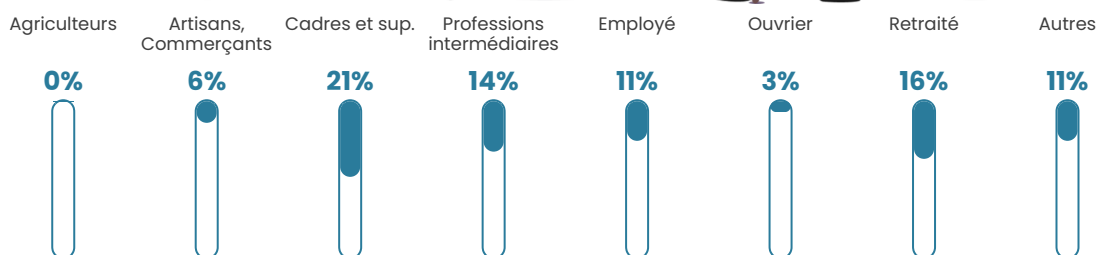

521 h/km²

Revenu moyen

34 800 €/an

Evolution du nombre d'habitants

Sources : Institut national de la statistique et des études économiques (insee) selon Les dernières parutions officielles de 2024 portant sur les années 2020, 2021 et 2022.

Tranche d'âge

Activité professionnelle

Niveau de diplôme

Composition des ménages

Profils électoraux

Premier tour

	Emmanuel MACRON	38.76 %
	Jean-Luc MÉLENCHON	16.07 %
	Marine LE PEN	11.87 %
	Valérie PÉCRESSÉ	10.10 %
	Éric ZEMMOUR	9.06 %
	Yannick JADOT	6.36 %
	Jean LASSALLE	1.83 %
	Fabien ROUSSEL	1.76 %
	Nicolas DUPONT-AIGNAN	1.73 %
	Anne HIDALGO	1.40 %
	Philippe POUTOU	0.61 %
	Nathalie ARTHAUD	0.43 %