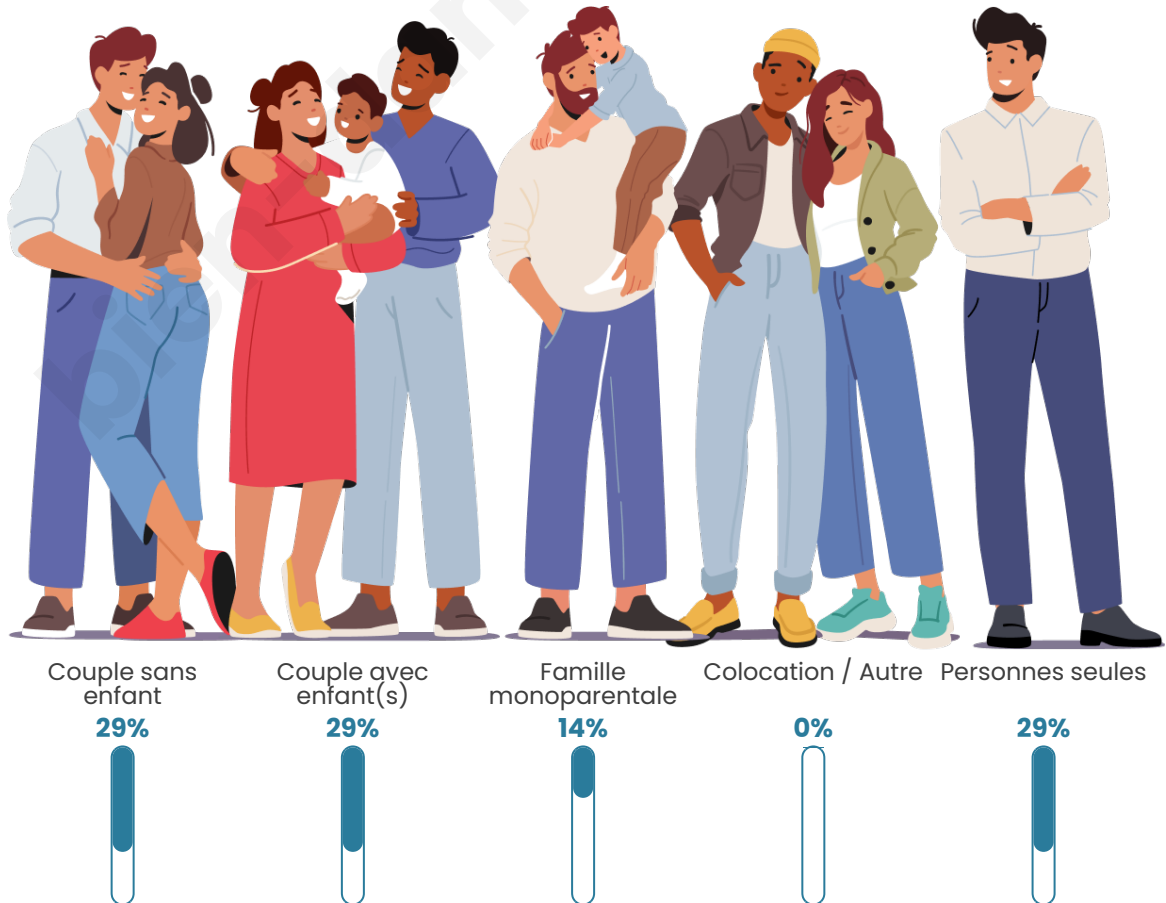

Tranche d'âge

Activité professionnelle

Niveau de diplôme

Composition des ménages

Profils électoraux

Premier tour

	Marine LE PEN	34.38 %
	Emmanuel MACRON	28.13 %
	Nicolas DUPONT-AIGNAN	12.50 %
	Jean LASSALLE	6.25 %
	Éric ZEMMOUR	6.25 %
	Jean-Luc MÉLENCHON	6.25 %
	Anne HIDALGO	3.13 %
	Valérie PÉCRESE	3.13 %
	Nathalie ARTHAUD	0.00 %
	Fabien ROUSSEL	0.00 %
	Yannick JADOT	0.00 %
	Philippe POUTOU	0.00 %