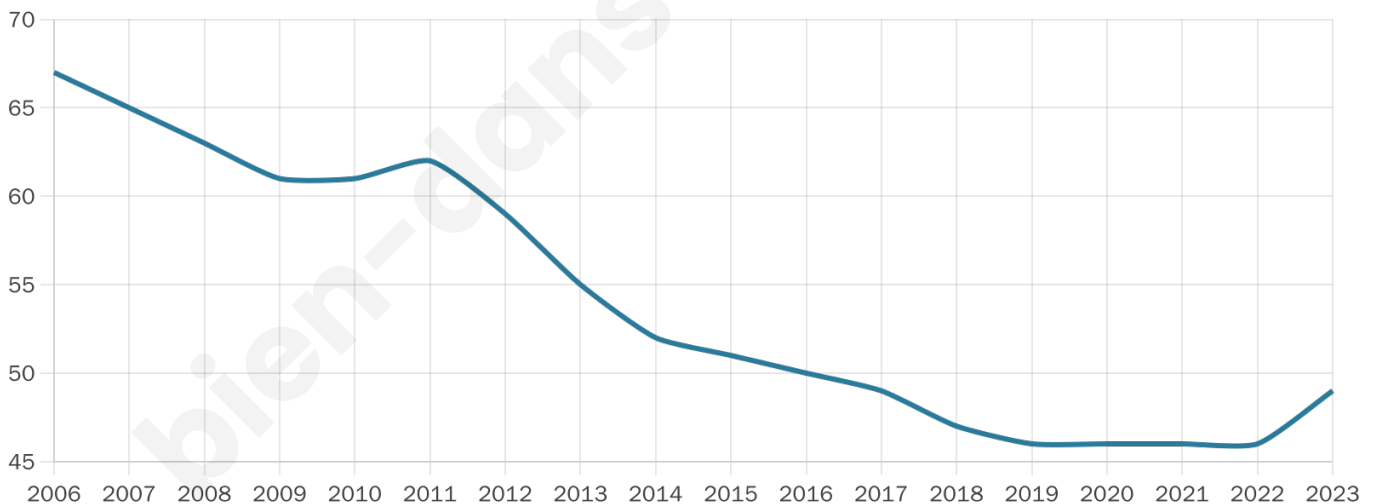

Version web

Ville de Bièvres

Présenté par

BIEN dans
ma **VILLE** 

Sommaire

Situation géographique	3
Statistiques sur la population	4
Evolution du nombre d'habitants	4
Tranche d'âge	5
0-14 ans	5
15-29 ans	5
30-44 ans	5
45-59 ans	5
60-74 ans	5
75-89 ans	5
90 ans et +	5
Activité professionnelle	5
Agriculteurs	5
Artisans, Commerçants	5
Cadres et sup.	5
Professions intermédiaires	5
Employé	5
Ouvrier	5
Retraité	5
Autres	5
Niveau de diplôme	6
Sans diplôme ou CEP	6
Brevet, BEPC, DNB	6
CAP-BEP ou équivalent	6
BAC ou équivalent	6
BAC+2	6
BAC+3 ou +4	6
BAC+5 ou plus	6
Composition des ménages	6
Couple sans enfant	6
Couple avec enfant(s)	6
Famille monoparentale	6
Colocation / Autre	6
Personnes seules	6
Profils électoraux	7
Premier tour	7
Sécurité	8
Evolution du nombre d'infractions	8
Pour comparer	9
Services à la population	10
Commerce	10
Éducation	10
Villes autour de Bièvres	11

51 ans

Pop active

40.8%

Taux chômage

3.8%

Pop densité

7 h/km²

Revenu moyen

NC

Evolution du nombre d'habitants

Sources : Institut national de la statistique et des études économiques (insee) selon Les dernières parutions officielles de 2024 portant sur les années 2020, 2021 et 2022.