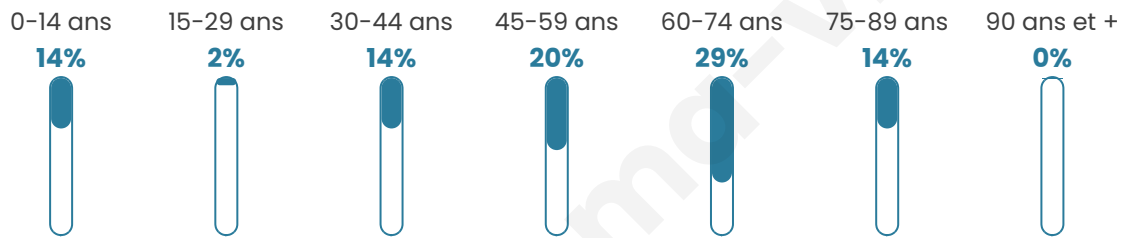

Version web

Ville de Bièvres

Présenté par

BIEN dans
ma **VILLE** 

Sommaire

Situation géographique	3
Statistiques sur la population	4
Evolution du nombre d'habitants	4
Tranche d'âge	5
0-14 ans	5
15-29 ans	5
30-44 ans	5
45-59 ans	5
60-74 ans	5
75-89 ans	5
90 ans et +	5
Activité professionnelle	5
Agriculteurs	5
Artisans, Commerçants	5
Cadres et sup.	5
Professions intermédiaires	5
Employé	5
Ouvrier	5
Retraité	5
Autres	5
Niveau de diplôme	6
Sans diplôme ou CEP	6
Brevet, BEPC, DNB	6
CAP-BEP ou équivalent	6
BAC ou équivalent	6
BAC+2	6
BAC+3 ou +4	6
BAC+5 ou plus	6
Composition des ménages	6
Couple sans enfant	6
Couple avec enfant(s)	6
Famille monoparentale	6
Colocation / Autre	6
Personnes seules	6
Profils électoraux	7
Premier tour	7
Sécurité	8
Evolution du nombre d'infractions	8
Pour comparer	9
Services à la population	10
Commerce	10
Éducation	10
Villes autour de Bièvres	11

51 ans

Pop active

40.8%

Taux chômage

3.8%

Pop densité

7 h/km²

Revenu moyen

NC

Evolution du nombre d'habitants

Sources : Institut national de la statistique et des études économiques (insee) selon Les dernières parutions officielles de 2024 portant sur les années 2020, 2021 et 2022.

Tranche d'âge

Activité professionnelle

Niveau de diplôme

Composition des ménages

Profils électoraux

Premier tour

	Marine LE PEN	34.38 %
	Emmanuel MACRON	28.13 %
	Nicolas DUPONT-AIGNAN	12.50 %
	Jean LASSALLE	6.25 %
	Éric ZEMMOUR	6.25 %
	Jean-Luc MÉLENCHON	6.25 %
	Anne HIDALGO	3.13 %
	Valérie PÉCRESE	3.13 %
	Nathalie ARTHAUD	0.00 %
	Fabien ROUSSEL	0.00 %
	Yannick JADOT	0.00 %
	Philippe POUTOU	0.00 %