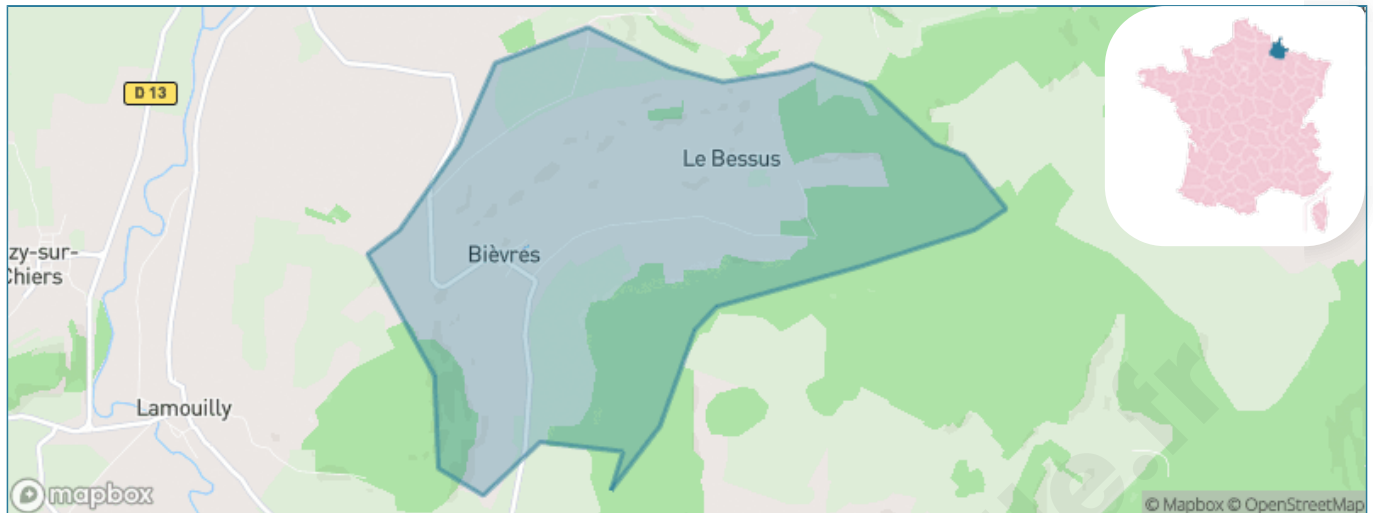

Version web

Ville de Bièvres

Présenté par

BIEN dans
ma **VILLE** 

Sommaire

Situation géographique	3
Statistiques sur la population	4
Evolution du nombre d'habitants	4
Tranche d'âge	5
0-14 ans	5
15-29 ans	5
30-44 ans	5
45-59 ans	5
60-74 ans	5
75-89 ans	5
90 ans et +	5
Activité professionnelle	5
Agriculteurs	5
Artisans, Commerçants	5
Cadres et sup.	5
Professions intermédiaires	5
Employé	5
Ouvrier	5
Retraité	5
Autres	5
Niveau de diplôme	6
Sans diplôme ou CEP	6
Brevet, BEPC, DNB	6
CAP-BEP ou équivalent	6
BAC ou équivalent	6
BAC+2	6
BAC+3 ou +4	6
BAC+5 ou plus	6
Composition des ménages	6
Couple sans enfant	6
Couple avec enfant(s)	6
Famille monoparentale	6
Colocation / Autre	6
Personnes seules	6
Profils électoraux	7
Premier tour	7
Sécurité	8
Evolution du nombre d'infractions	8
Pour comparer	9
Services à la population	10
Commerce	10
Éducation	10
Villes autour de Bièvres	11

Situation géographique

i Informations clés

- **Région** : Grand Est
- **Département** : Ardennes
- **Code postal** : 08370
- **Superficie** : 7 km²

Statistiques sur la population

Nombre d'habitants

49

Age moyen