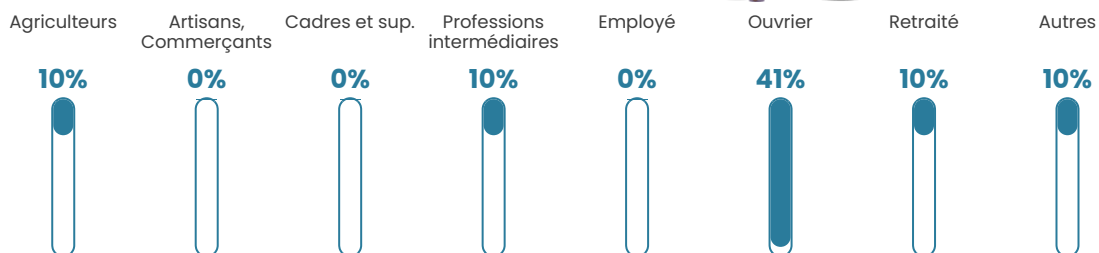

NC

Evolution du nombre d'habitants

Sources : Institut national de la statistique et des études économiques (insee) selon Les dernières parutions officielles de 2024 portant sur les années 2020, 2021 et 2022.

Tranche d'âge

Activité professionnelle

Niveau de diplôme

Composition des ménages

Profils électoraux

Premier tour

	Marine LE PEN	34.38 %
	Emmanuel MACRON	28.13 %
	Nicolas DUPONT-AIGNAN	12.50 %
	Jean LASSALLE	6.25 %
	Éric ZEMMOUR	6.25 %
	Jean-Luc MÉLENCHON	6.25 %
	Anne HIDALGO	3.13 %
	Valérie PÉCRESE	3.13 %
	Nathalie ARTHAUD	0.00 %
	Fabien ROUSSEL	0.00 %
	Yannick JADOT	0.00 %
	Philippe POUTOU	0.00 %