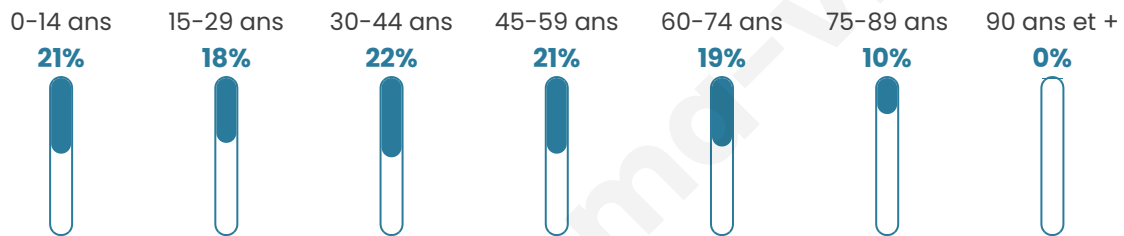

# Statistiques sur la population

Nombre d'habitants

**80**

Age moyen

**41 ans**

Pop active

**42.5%**

Taux chômage

**4%**

Pop densité

**40 h/km<sup>2</sup>**

Revenu moyen

**NC**

## Evolution du nombre d'habitants

Sources : Institut national de la statistique et des études économiques (insee) selon Les dernières parutions officielles de 2024 portant sur les années 2020, 2021 et 2022.

## Tranche d'âge