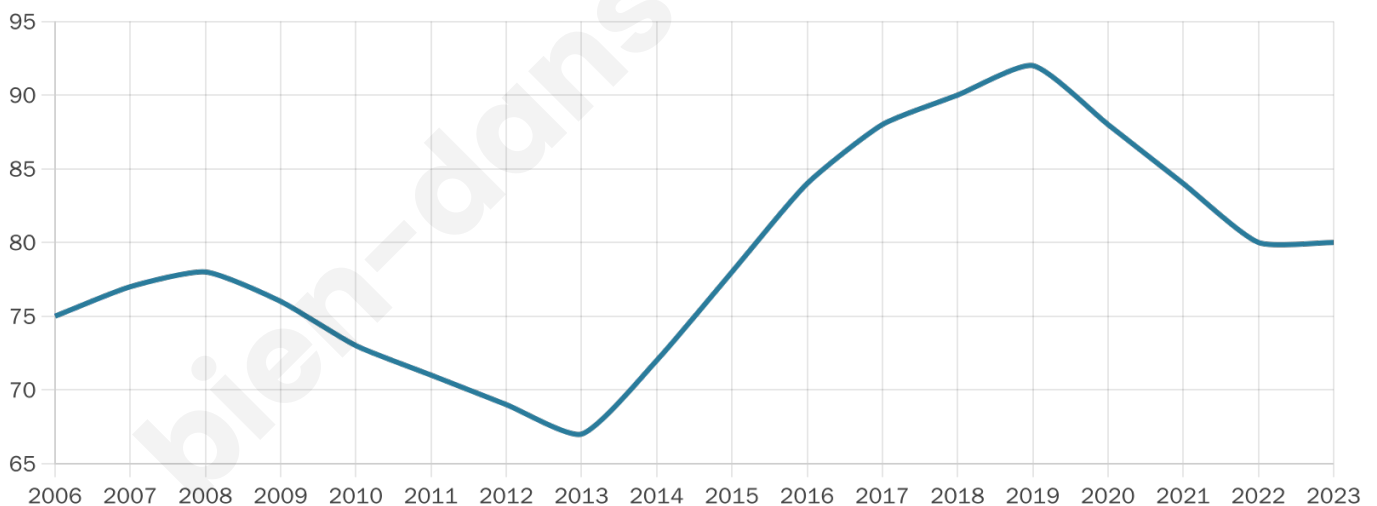

# Statistiques sur la population

Nombre d'habitants

**80**

Age moyen

**41 ans**

Pop active

**42.5%**

Taux chômage

**4%**

Pop densité

**40 h/km<sup>2</sup>**

Revenu moyen

**NC**

## Evolution du nombre d'habitants

Sources : Institut national de la statistique et des études économiques (insee) selon Les dernières parutions officielles de 2024 portant sur les années 2020, 2021 et 2022.