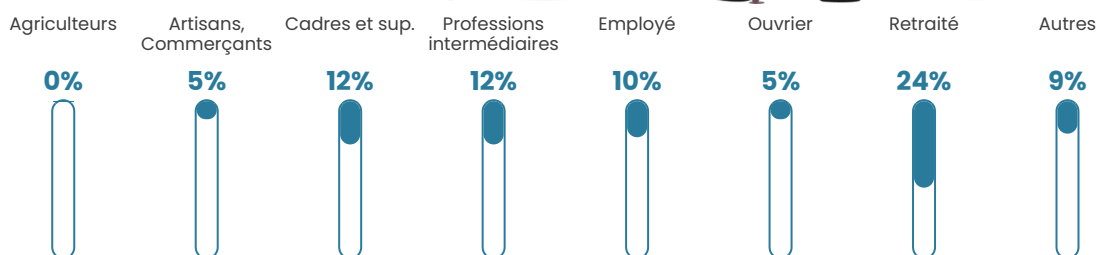

349 h/km²

Revenu moyen

28 530 €/an

Evolution du nombre d'habitants

Sources : Institut national de la statistique et des études économiques (insee) selon Les dernières parutions officielles de 2024 portant sur les années 2020, 2021 et 2022.

Tranche d'âge

Activité professionnelle

Niveau de diplôme

Composition des ménages

Profils électoraux

Premier tour

	Emmanuel MACRON	39.69 %
	Jean-Luc MÉLENCHON	17.70 %
	Marine LE PEN	12.68 %
	Yannick JADOT	8.26 %
	Valérie PÉCRESE	6.57 %
	Éric ZEMMOUR	6.02 %
	Anne HIDALGO	2.69 %
	Jean LASSALLE	2.05 %
	Fabien ROUSSEL	1.87 %
	Nicolas DUPONT- AIGNAN	1.64 %
	Philippe POUTOU	0.59 %
	Nathalie ARTHAUD	0.23 %