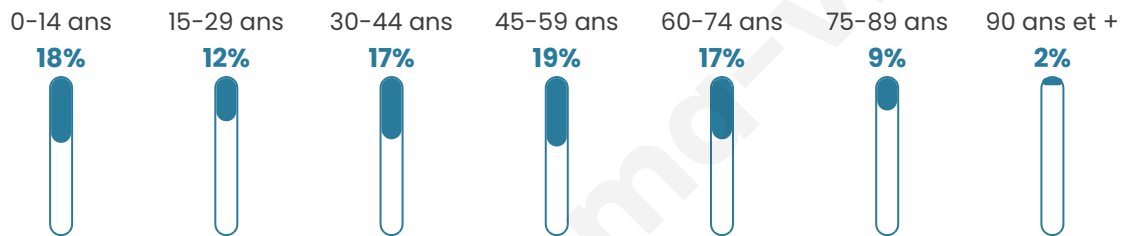

3 840

Age moyen

43 ans

Pop active

44.1%

Taux chômage

6.1%

Pop densité

349 h/km²

Revenu moyen

28 530 €/an

Evolution du nombre d'habitants

Sources : Institut national de la statistique et des études économiques (insee) selon Les dernières parutions officielles de 2024 portant sur les années 2020, 2021 et 2022.

Tranche d'âge

Activité professionnelle

Niveau de diplôme

Composition des ménages

Profils électoraux

Premier tour

	Emmanuel MACRON	39.69 %
	Jean-Luc MÉLENCHON	17.70 %
	Marine LE PEN	12.68 %
	Yannick JADOT	8.26 %
	Valérie PÉCRESE	6.57 %
	Éric ZEMMOUR	6.02 %
	Anne HIDALGO	2.69 %
	Jean LASSALLE	2.05 %
	Fabien ROUSSEL	1.87 %
	Nicolas DUPONT- AIGNAN	1.64 %
	Philippe POUTOU	0.59 %
	Nathalie ARTHAUD	0.23 %

2 705 inscrits

Participation : 82.51%

Votes blancs : 1.57%

Votes nuls : 0.22%

Second tour

	Emmanuel MACRON	78,57 %
	Marine LE PEN	21,43 %

2 706 inscrits

Participation : 84.11%