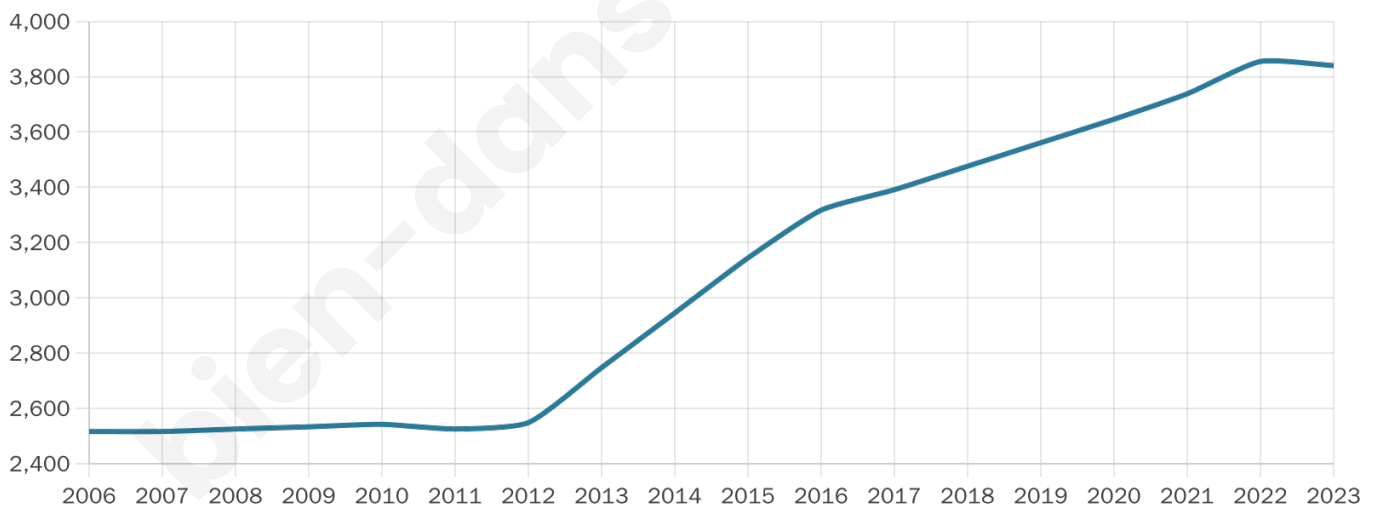

Version web

Ville de Biéville-Beuville

Présenté par

BIEN dans
ma **VILLE** 

Sommaire

Situation géographique	3
Statistiques sur la population	4
Evolution du nombre d'habitants	4
Tranche d'âge	5
0-14 ans	5
15-29 ans	5
30-44 ans	5
45-59 ans	5
60-74 ans	5
75-89 ans	5
90 ans et +	5
Activité professionnelle	5
Agriculteurs	5
Artisans, Commerçants	5
Cadres et sup.	5
Professions intermédiaires	5
Employé	5
Ouvrier	5
Retraité	5
Autres	5
Niveau de diplôme	6
Sans diplôme ou CEP	6
Brevet, BEPC, DNB	6
CAP-BEP ou équivalent	6
BAC ou équivalent	6
BAC+2	6
BAC+3 ou +4	6
BAC+5 ou plus	6
Composition des ménages	6
Couple sans enfant	6
Couple avec enfant(s)	6
Famille monoparentale	6
Colocation / Autre	6
Personnes seules	6
Profil électoraux	7
Premier tour	7
Sécurité	8
Evolution du nombre d'infractions	8
Pour comparer	9
Services à la population	10
Commerce	10
Éducation	10
Villes autour de Biéville-Beuville	12
Avis sur la ville de Biéville-Beuville	13
Moyenne par critère	13
Villes autour de Biéville-Beuville	13
Répartition des avis par note	13
Répartition des avis par note	13

3 840

Age moyen

43 ans

Pop active

44.1%

Taux chômage

6.1%

Pop densité

349 h/km²

Revenu moyen

28 530 €/an

Evolution du nombre d'habitants

Sources : Institut national de la statistique et des études économiques (insee) selon Les dernières parutions officielles de 2024 portant sur les années 2020, 2021 et 2022.