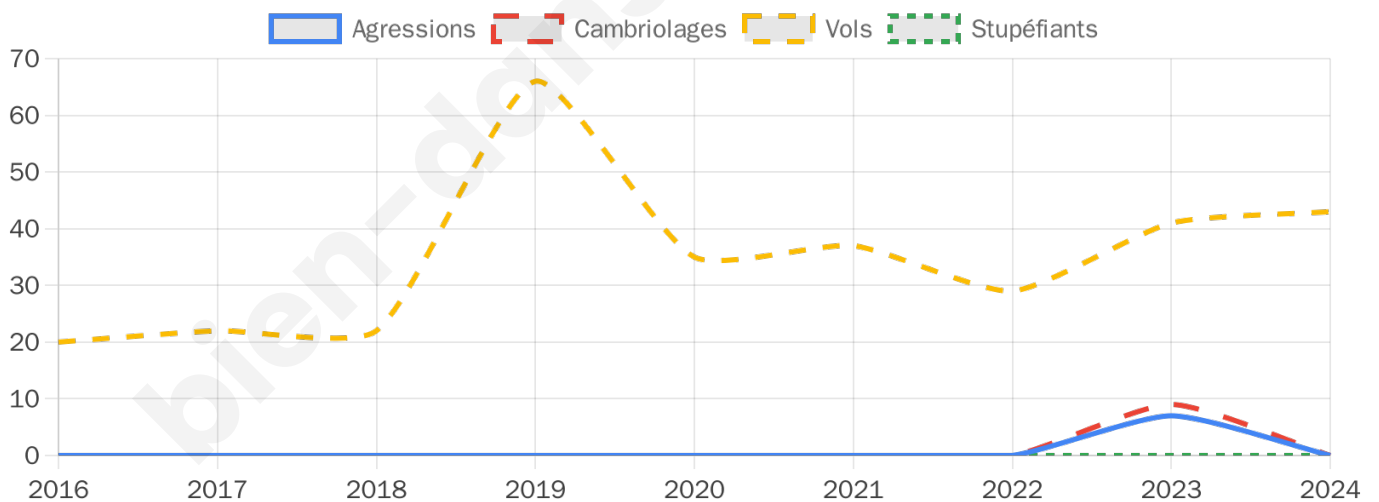

2 705 inscrits

Participation : 82.51%

Votes blancs : 1.57%

Votes nuls : 0.22%

Second tour

	Emmanuel MACRON	78,57 %
	Marine LE PEN	21,43 %

2 706 inscrits

Participation : 84.11%

Votes blancs : 6.63%

Votes nuls : 2.33%

Sécurité

Agressions physiques / sexuelles

0

Cambriolages

0

Vols / dégradations

43

Stupéfiants

0

Evolution du nombre d'infractions

Pour comparer

(en proportion du nombre d'habitants)

Sources : Bases statistiques communale, départementale et régionale de la délinquance enregistrée par la police et la gendarmerie nationales selon les dernières parutions officielles de 2025 portant sur l'année 2024 ([data.gouv](https://data.gouv.fr)).