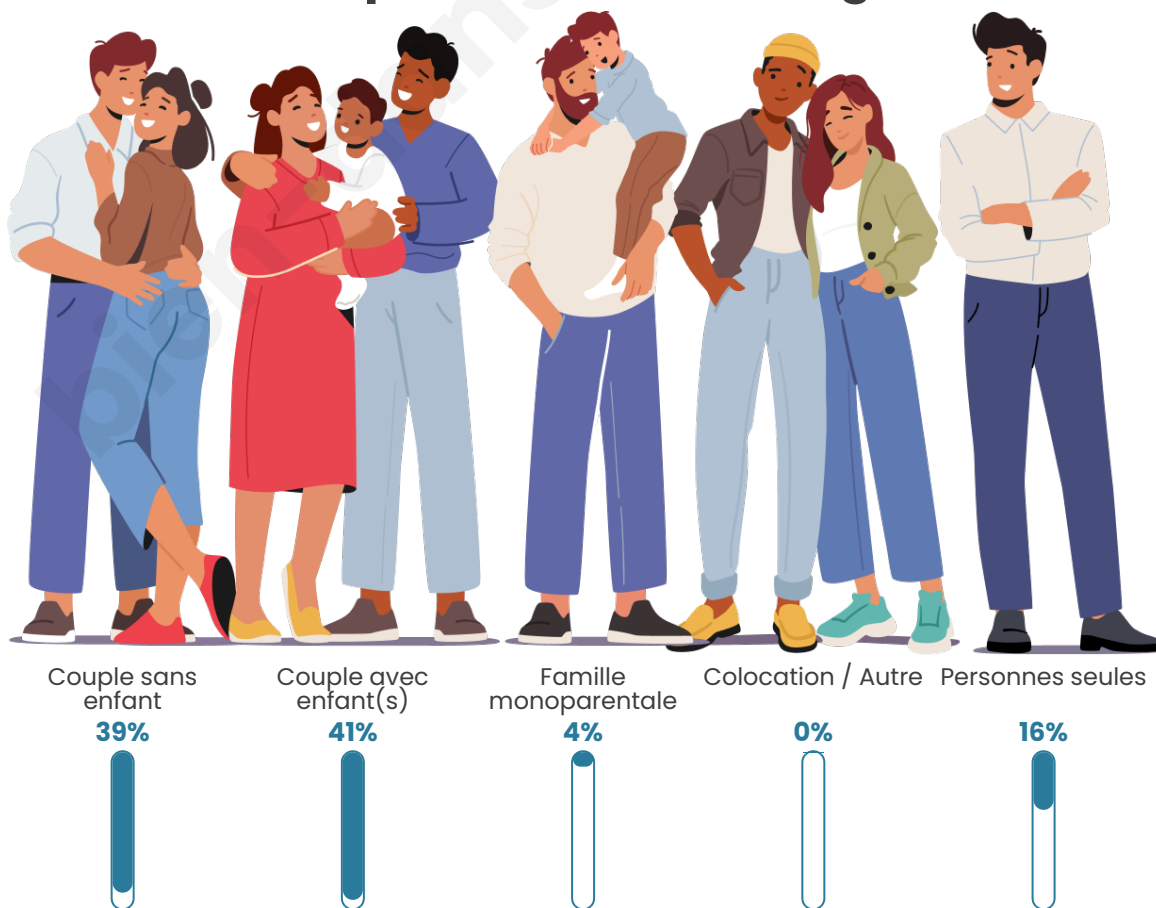

Tranche d'âge

Activité professionnelle

Niveau de diplôme

Composition des ménages

Profils électoraux

Premier tour

	Emmanuel MACRON	39.69 %
	Jean-Luc MÉLENCHON	17.70 %
	Marine LE PEN	12.68 %
	Yannick JADOT	8.26 %
	Valérie PÉCRESE	6.57 %
	Éric ZEMMOUR	6.02 %
	Anne HIDALGO	2.69 %
	Jean LASSALLE	2.05 %
	Fabien ROUSSEL	1.87 %
	Nicolas DUPONT- AIGNAN	1.64 %
	Philippe POUTOU	0.59 %
	Nathalie ARTHAUD	0.23 %