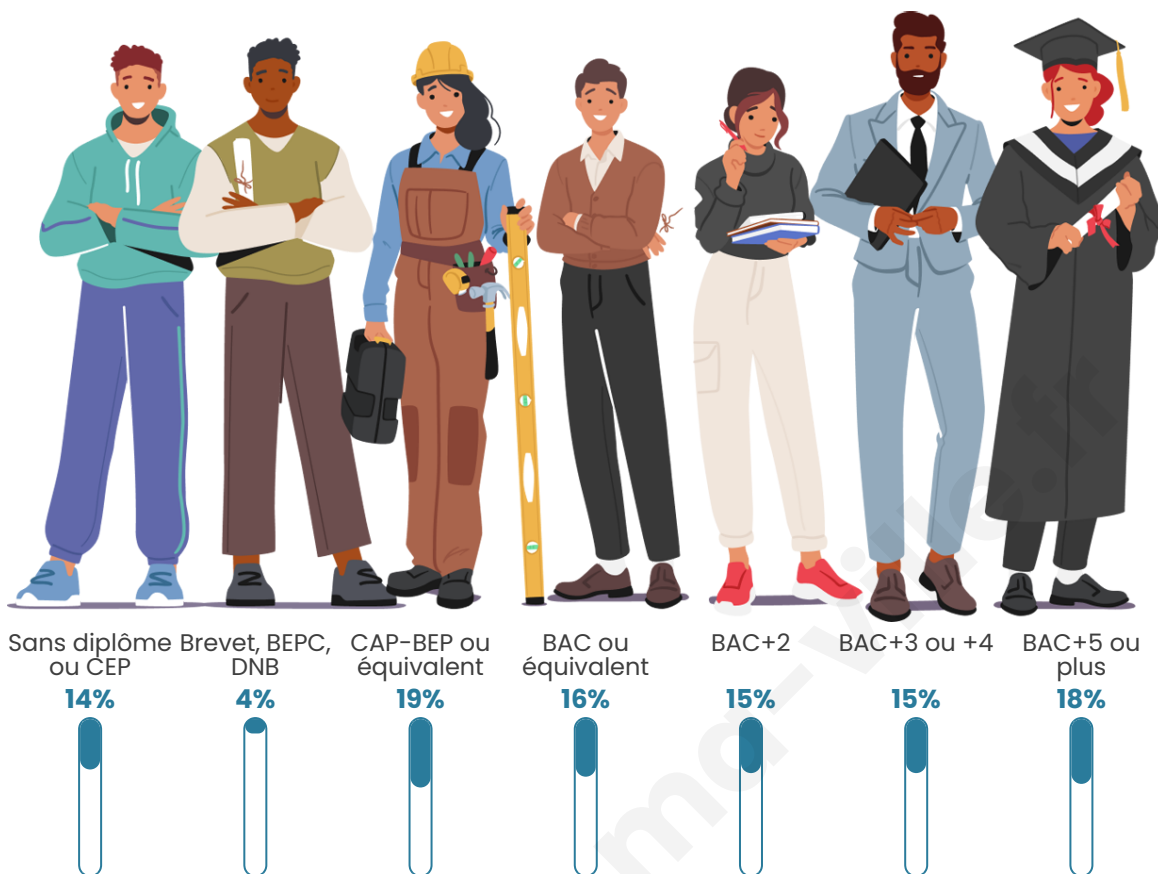

3 840

Age moyen

43 ans

Pop active

44.1%

Taux chômage

6.1%

Pop densité

Tranche d'âge

Activité professionnelle

Niveau de diplôme

Composition des ménages

Profils électoraux

Premier tour

	Emmanuel MACRON	39.69 %
	Jean-Luc MÉLENCHON	17.70 %
	Marine LE PEN	12.68 %
	Yannick JADOT	8.26 %
	Valérie PÉCRESE	6.57 %
	Éric ZEMMOUR	6.02 %
	Anne HIDALGO	2.69 %
	Jean LASSALLE	2.05 %
	Fabien ROUSSEL	1.87 %
	Nicolas DUPONT- AIGNAN	1.64 %
	Philippe POUTOU	0.59 %
	Nathalie ARTHAUD	0.23 %