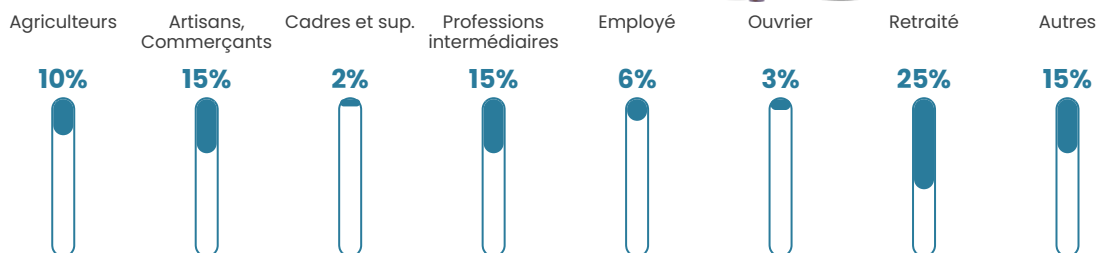

49 ans

Pop active

43.2%

Taux chômage

14.4%

Pop densité

13 h/km²

Revenu moyen

15 310 €/an

Evolution du nombre d'habitants

Sources : Institut national de la statistique et des études économiques (insee) selon Les dernières parutions officielles de 2024 portant sur les années 2020, 2021 et 2022.

Tranche d'âge

Activité professionnelle

Niveau de diplôme

Composition des ménages

Profils électoraux

Premier tour

	Jean-Luc MÉLENCHON	51.50 %
	Emmanuel MACRON	11.16 %
	Marine LE PEN	11.16 %
	Éric ZEMMOUR	5.15 %
	Anne HIDALGO	4.29 %
	Fabien ROUSSEL	3.86 %
	Jean LASSALLE	3.86 %
	Yannick JADOT	3.00 %
	Valérie PÉCRESE	2.15 %
	Nathalie ARTHAUD	1.29 %
	Philippe POUTOU	1.29 %
	Nicolas DUPONT- AIGNAN	1.29 %