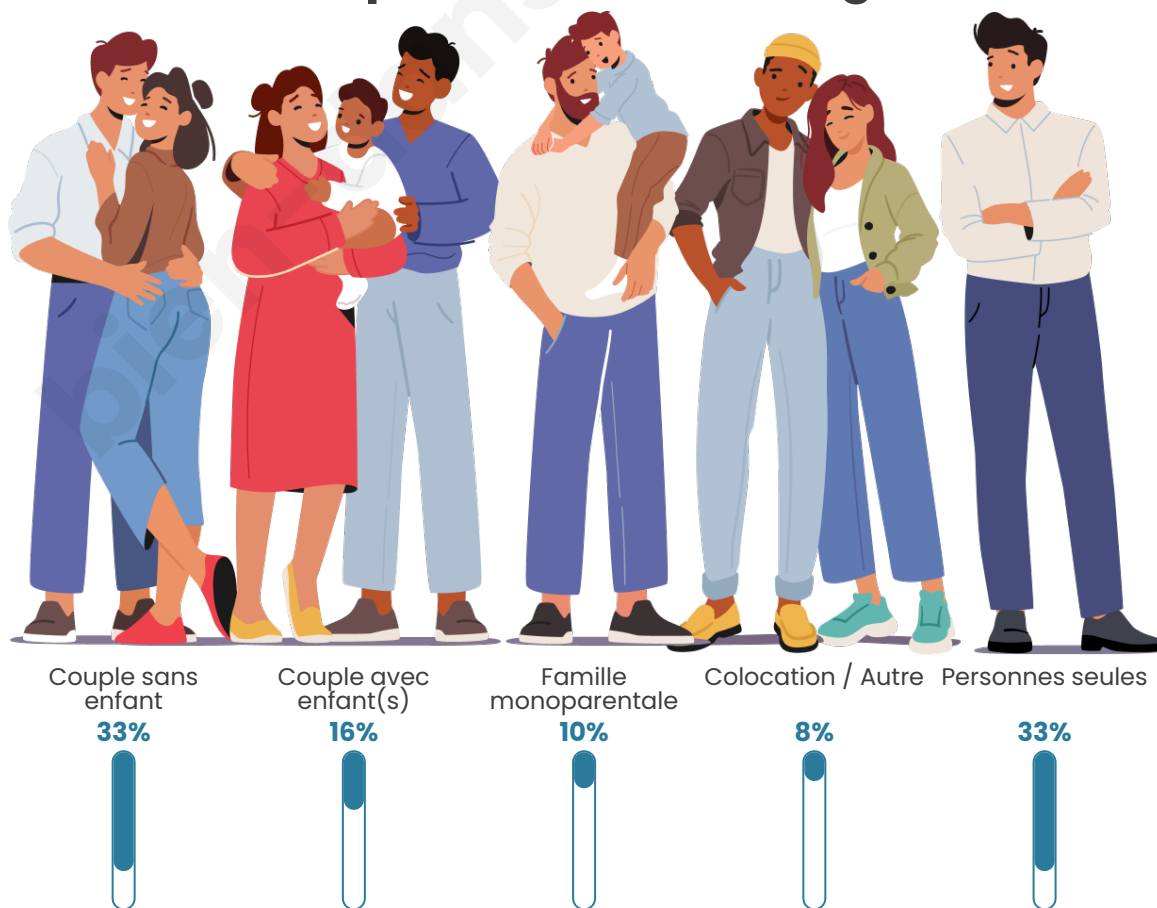

Tranche d'âge

Activité professionnelle

Niveau de diplôme

Composition des ménages

Profils électoraux

Premier tour

	Jean-Luc MÉLENCHON	51.50 %
	Emmanuel MACRON	11.16 %
	Marine LE PEN	11.16 %
	Éric ZEMMOUR	5.15 %
	Anne HIDALGO	4.29 %
	Fabien ROUSSEL	3.86 %
	Jean LASSALLE	3.86 %
	Yannick JADOT	3.00 %
	Valérie PÉCRESE	2.15 %
	Nathalie ARTHAUD	1.29 %
	Philippe POUTOU	1.29 %
	Nicolas DUPONT- AIGNAN	1.29 %