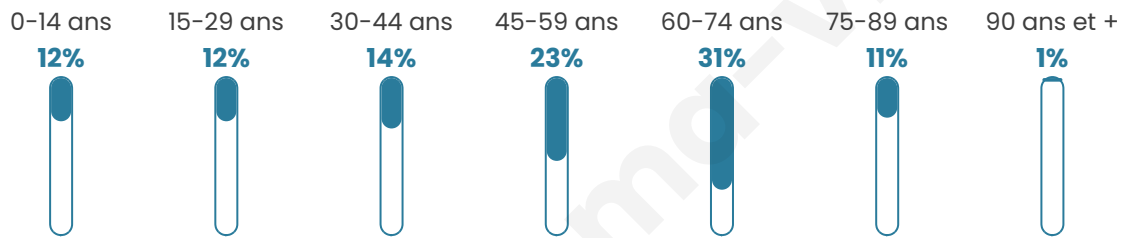

Version web

Ville de Biert

Présenté par

BIEN dans
ma **VILLE** 

Sommaire

Situation géographique	3
Statistiques sur la population	4
Evolution du nombre d'habitants	4
Tranche d'âge	5
0-14 ans	5
15-29 ans	5
30-44 ans	5
45-59 ans	5
60-74 ans	5
75-89 ans	5
90 ans et +	5
Activité professionnelle	5
Agriculteurs	5
Artisans, Commerçants	5
Cadres et sup.	5
Professions intermédiaires	5
Employé	5
Ouvrier	5
Retraité	5
Autres	5
Niveau de diplôme	6
Sans diplôme ou CEP	6
Brevet, BEPC, DNB	6
CAP-BEP ou équivalent	6
BAC ou équivalent	6
BAC+2	6
BAC+3 ou +4	6
BAC+5 ou plus	6
Composition des ménages	6
Couple sans enfant	6
Couple avec enfant(s)	6
Famille monoparentale	6
Colocation / Autre	6
Personnes seules	6
Profils électoraux	7
Premier tour	7
Sécurité	8
Evolution du nombre d'infractions	8
Pour comparer	9
Services à la population	10
Commerce	10
Éducation	10
Villes autour de Biert	11
Avis sur la ville de Biert	12
Moyenne par critère	12
Villes autour de Biert	12
Répartition des avis par note	12
Répartition des avis par note	12

49 ans

Pop active

43.2%

Taux chômage

14.4%

Pop densité

13 h/km²

Revenu moyen

15 310 €/an

Evolution du nombre d'habitants

Sources : Institut national de la statistique et des études économiques (insee) selon Les dernières parutions officielles de 2024 portant sur les années 2020, 2021 et 2022.

Tranche d'âge

Activité professionnelle

Niveau de diplôme

Composition des ménages

Profils électoraux

Premier tour

	Jean-Luc MÉLENCHON	51.50 %
	Emmanuel MACRON	11.16 %
	Marine LE PEN	11.16 %
	Éric ZEMMOUR	5.15 %
	Anne HIDALGO	4.29 %
	Fabien ROUSSEL	3.86 %
	Jean LASSALLE	3.86 %
	Yannick JADOT	3.00 %
	Valérie PÉCRESE	2.15 %
	Nathalie ARTHAUD	1.29 %
	Philippe POUTOU	1.29 %
	Nicolas DUPONT- AIGNAN	1.29 %