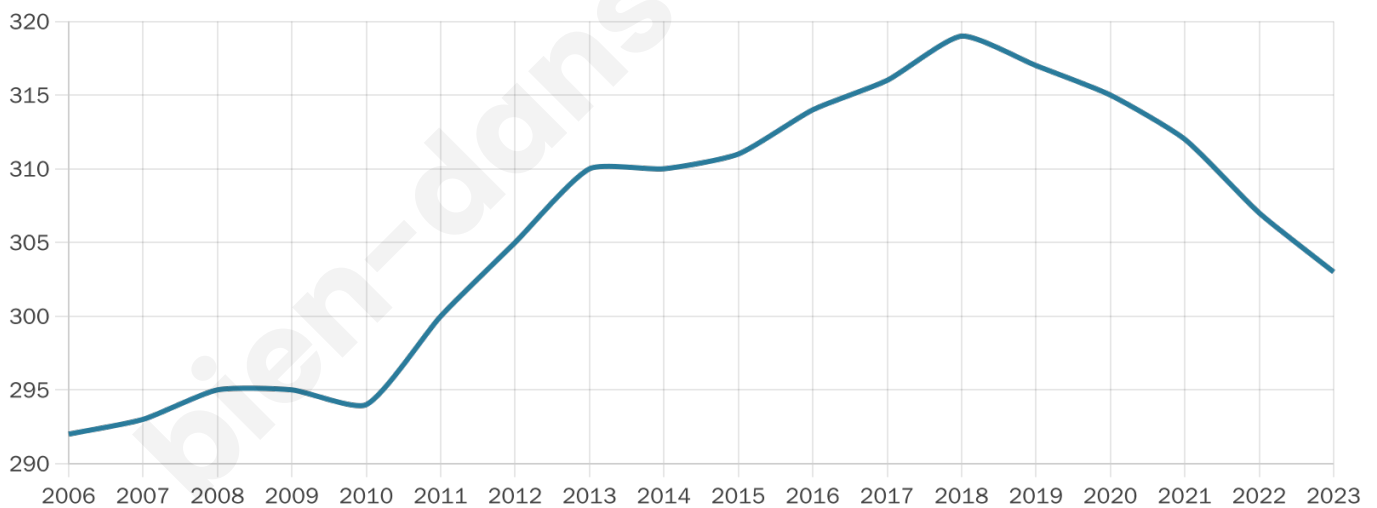

Version web

Ville de Biert

Présenté par

BIEN dans
ma **VILLE** 

Sommaire

Situation géographique	3
Statistiques sur la population	4
Evolution du nombre d'habitants	4
Tranche d'âge	5
0-14 ans	5
15-29 ans	5
30-44 ans	5
45-59 ans	5
60-74 ans	5
75-89 ans	5
90 ans et +	5
Activité professionnelle	5
Agriculteurs	5
Artisans, Commerçants	5
Cadres et sup.	5
Professions intermédiaires	5
Employé	5
Ouvrier	5
Retraité	5
Autres	5
Niveau de diplôme	6
Sans diplôme ou CEP	6
Brevet, BEPC, DNB	6
CAP-BEP ou équivalent	6
BAC ou équivalent	6
BAC+2	6
BAC+3 ou +4	6
BAC+5 ou plus	6
Composition des ménages	6
Couple sans enfant	6
Couple avec enfant(s)	6
Famille monoparentale	6
Colocation / Autre	6
Personnes seules	6
Profils électoraux	7
Premier tour	7
Sécurité	8
Evolution du nombre d'infractions	8
Pour comparer	9
Services à la population	10
Commerce	10
Éducation	10
Villes autour de Biert	11
Avis sur la ville de Biert	12
Moyenne par critère	12
Villes autour de Biert	12
Répartition des avis par note	12
Répartition des avis par note	12

49 ans

Pop active

43.2%

Taux chômage

14.4%

Pop densité

13 h/km²

Revenu moyen

15 310 €/an

Evolution du nombre d'habitants

Sources : Institut national de la statistique et des études économiques (insee) selon Les dernières parutions officielles de 2024 portant sur les années 2020, 2021 et 2022.