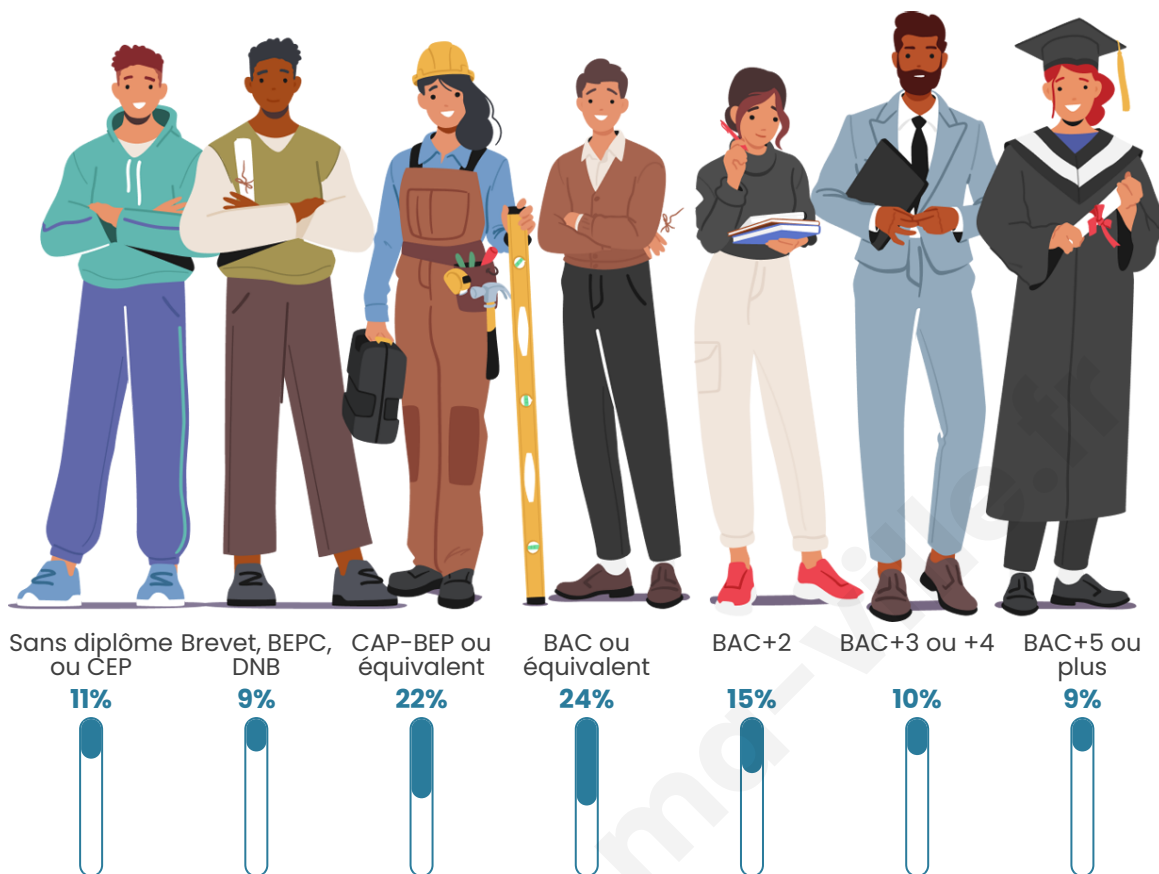

Tranche d'âge

Activité professionnelle

Niveau de diplôme

Composition des ménages

Profils électoraux

Premier tour

	Jean-Luc MÉLENCHON	51.50 %
	Emmanuel MACRON	11.16 %
	Marine LE PEN	11.16 %
	Éric ZEMMOUR	5.15 %
	Anne HIDALGO	4.29 %
	Fabien ROUSSEL	3.86 %
	Jean LASSALLE	3.86 %
	Yannick JADOT	3.00 %
	Valérie PÉCRESE	2.15 %
	Nathalie ARTHAUD	1.29 %
	Philippe POUTOU	1.29 %
	Nicolas DUPONT- AIGNAN	1.29 %