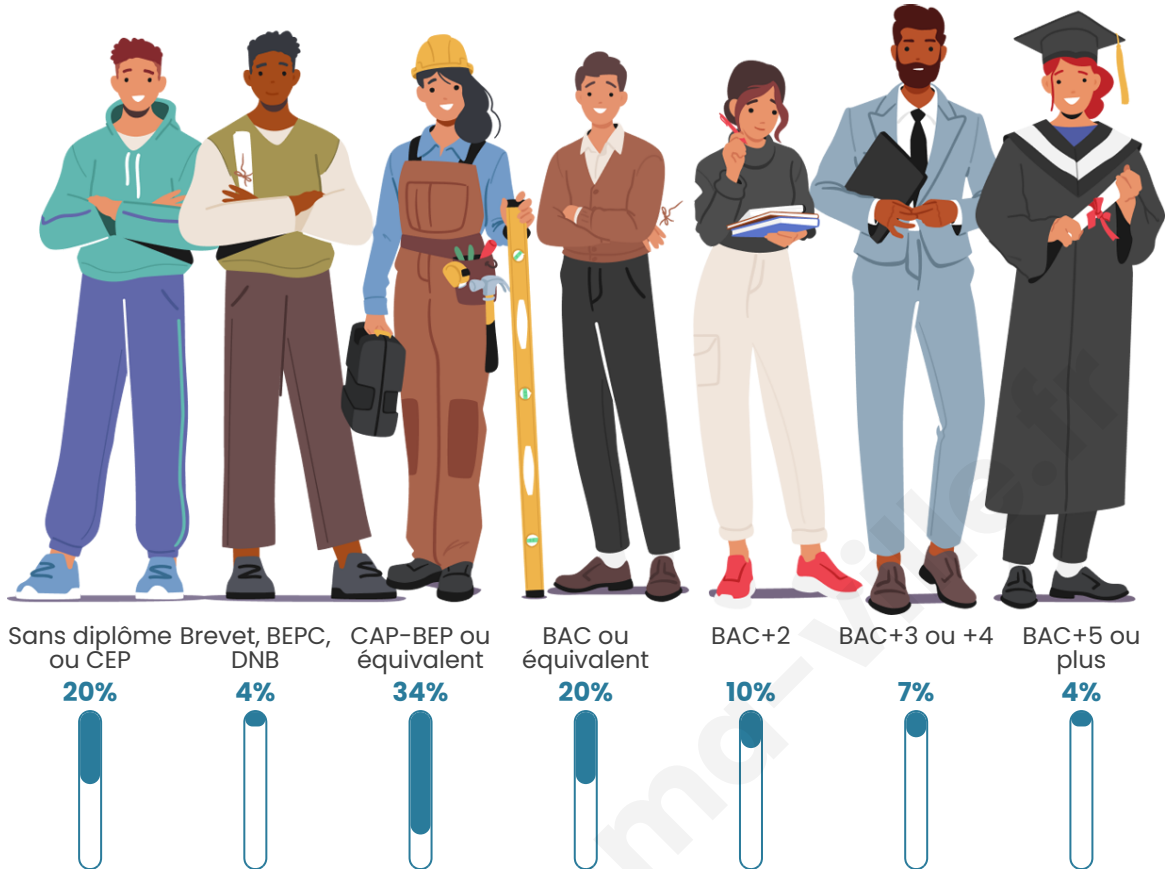

1 285

Age moyen

38 ans

Pop active

47.5%

Taux chômage

7%

Pop densité

Tranche d'âge

Activité professionnelle

Niveau de diplôme

Composition des ménages

Profils électoraux

Premier tour

	Marine LE PEN	31.73 %
	Emmanuel MACRON	31.59 %
	Jean-Luc MÉLENCHON	9.35 %
	Valérie PÉCRESSE	8.50 %
	Éric ZEMMOUR	6.23 %
	Yannick JADOT	3.82 %
	Nicolas DUPONT-AIGNAN	2.12 %
	Jean LASSALLE	1.84 %
	Anne HIDALGO	1.84 %
	Fabien ROUSSEL	1.56 %
	Nathalie ARTHAUD	0.85 %
	Philippe POUTOU	0.57 %