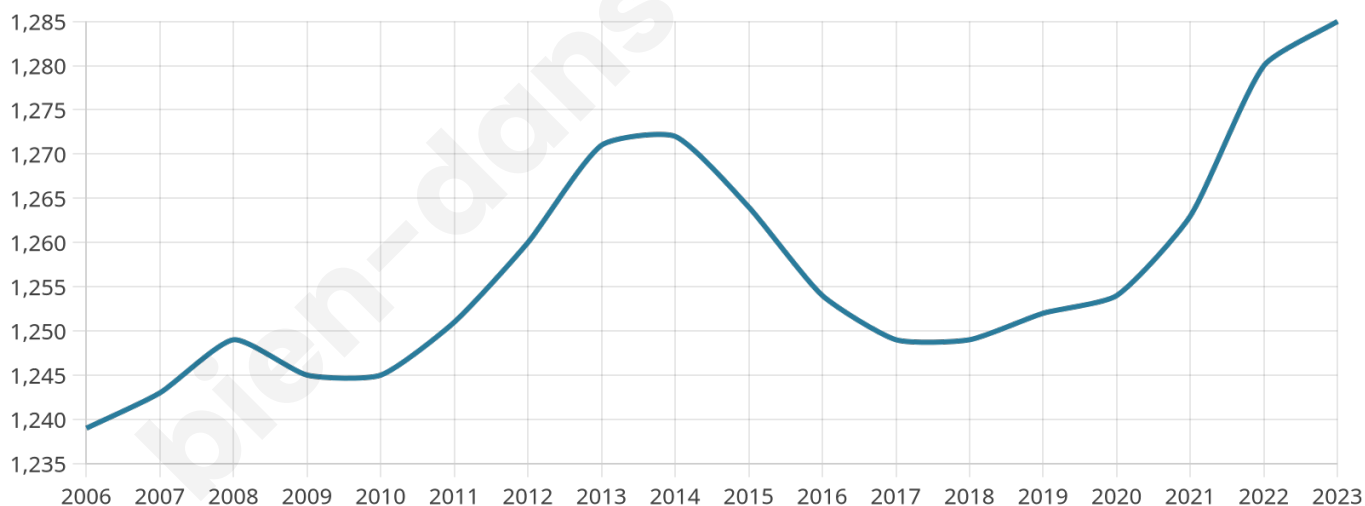

Version web

Ville de Bierné-les-Villages

Présenté par

BIEN dans ma **VILLE** 

Sommaire

Situation géographique	3
Statistiques sur la population	4
Evolution du nombre d'habitants	4
Tranche d'âge	5
0-14 ans	5
15-29 ans	5
30-44 ans	5
45-59 ans	5
60-74 ans	5
75-89 ans	5
90 ans et +	5
Activité professionnelle	5
Agriculteurs	5
Artisans, Commerçants	5
Cadres et sup.	5
Professions intermédiaires	5
Employé	5
Ouvrier	5
Retraité	5
Autres	5
Niveau de diplôme	6
Sans diplôme ou CEP	6
Brevet, BEPC, DNB	6
CAP-BEP ou équivalent	6
BAC ou équivalent	6
BAC+2	6
BAC+3 ou +4	6
BAC+5 ou plus	6
Composition des ménages	6
Couple sans enfant	6
Couple avec enfant(s)	6
Famille monoparentale	6
Colocation / Autre	6
Personnes seules	6
Profils électoraux	7
Premier tour	7
Sécurité	8
Evolution du nombre d'infractions	8
Pour comparer	9
Services à la population	10
Commerce	10
Éducation	10
Villes autour de Bierné-les-Villages	11

1 285

Age moyen

38 ans

Pop active

47.5%

Taux chômage

7%

Pop densité

27 h/km²

Revenu moyen

20 950 €/an

Evolution du nombre d'habitants

Sources : Institut national de la statistique et des études économiques (insee) selon Les dernières parutions officielles de 2024 portant sur les années 2020, 2021 et 2022.