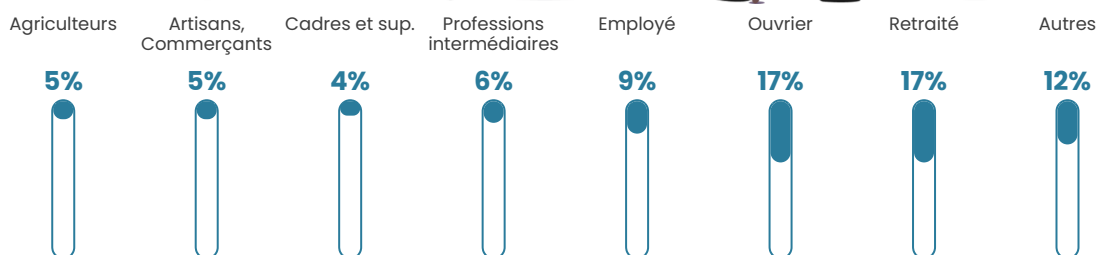

27 h/km²

Revenu moyen

20 950 €/an

Evolution du nombre d'habitants

Sources : Institut national de la statistique et des études économiques (insee) selon Les dernières parutions officielles de 2024 portant sur les années 2020, 2021 et 2022.

Tranche d'âge

Activité professionnelle

Niveau de diplôme

Composition des ménages

Profils électoraux

Premier tour

	Marine LE PEN	31.73 %
	Emmanuel MACRON	31.59 %
	Jean-Luc MÉLENCHON	9.35 %
	Valérie PÉCRESSE	8.50 %
	Éric ZEMMOUR	6.23 %
	Yannick JADOT	3.82 %
	Nicolas DUPONT-AIGNAN	2.12 %
	Jean LASSALLE	1.84 %
	Anne HIDALGO	1.84 %
	Fabien ROUSSEL	1.56 %
	Nathalie ARTHAUD	0.85 %
	Philippe POUTOU	0.57 %