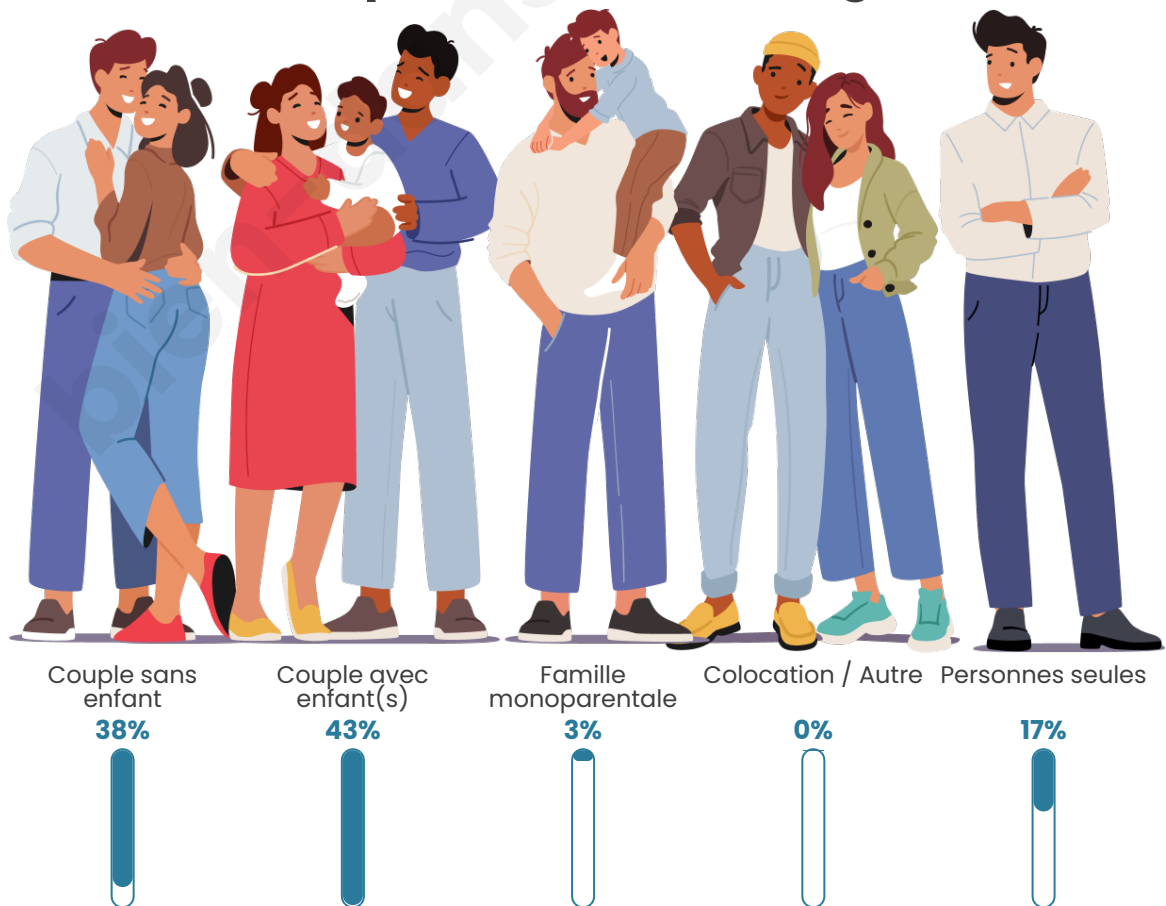

Tranche d'âge

Activité professionnelle

Niveau de diplôme

Composition des ménages

Profils électoraux

Premier tour

	Marine LE PEN	31.73 %
	Emmanuel MACRON	31.59 %
	Jean-Luc MÉLENCHON	9.35 %
	Valérie PÉCRESSE	8.50 %
	Éric ZEMMOUR	6.23 %
	Yannick JADOT	3.82 %
	Nicolas DUPONT-AIGNAN	2.12 %
	Jean LASSALLE	1.84 %
	Anne HIDALGO	1.84 %
	Fabien ROUSSEL	1.56 %
	Nathalie ARTHAUD	0.85 %
	Philippe POUTOU	0.57 %