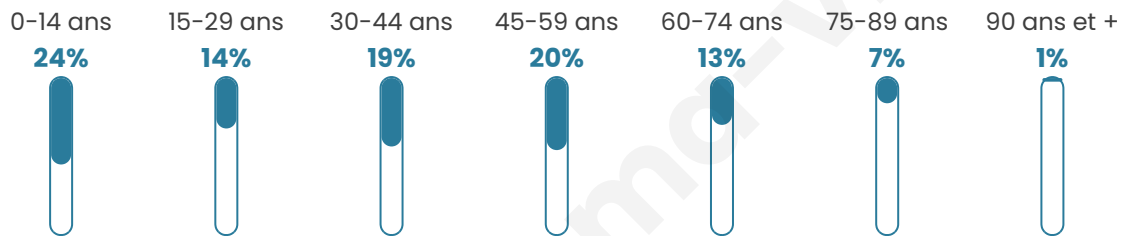

1 285

Age moyen

38 ans

Pop active

47.5%

Taux chômage

7%

Pop densité

27 h/km²

Revenu moyen

20 950 €/an

Evolution du nombre d'habitants

Sources : Institut national de la statistique et des études économiques (insee) selon Les dernières parutions officielles de 2024 portant sur les années 2020, 2021 et 2022.

Tranche d'âge

Activité professionnelle

Niveau de diplôme

Composition des ménages

Profils électoraux

Premier tour

	Marine LE PEN	31.73 %
	Emmanuel MACRON	31.59 %
	Jean-Luc MÉLENCHON	9.35 %
	Valérie PÉCRESSE	8.50 %
	Éric ZEMMOUR	6.23 %
	Yannick JADOT	3.82 %
	Nicolas DUPONT-AIGNAN	2.12 %
	Jean LASSALLE	1.84 %
	Anne HIDALGO	1.84 %
	Fabien ROUSSEL	1.56 %
	Nathalie ARTHAUD	0.85 %
	Philippe POUTOU	0.57 %

900 inscrits

Participation : 80.33%

Votes blancs : 2.07%

Votes nuls : 0.28%

Second tour

	Emmanuel MACRON	52,54 %
	Marine LE PEN	47,46 %

903 inscrits

Participation : 80.51%