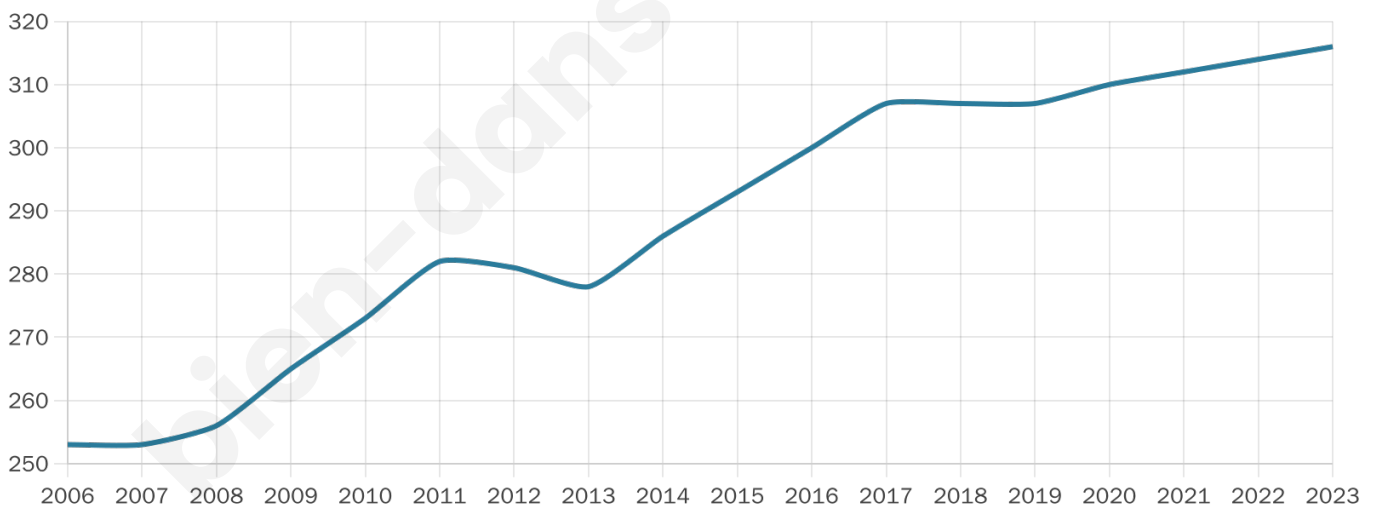

42 ans

Pop active

44.9%

Taux chômage

4.4%

Pop densité

40 h/km²

Revenu moyen

24 800 €/an

Evolution du nombre d'habitants

Sources : Institut national de la statistique et des études économiques (insee) selon Les dernières parutions officielles de 2024 portant sur les années 2020, 2021 et 2022.