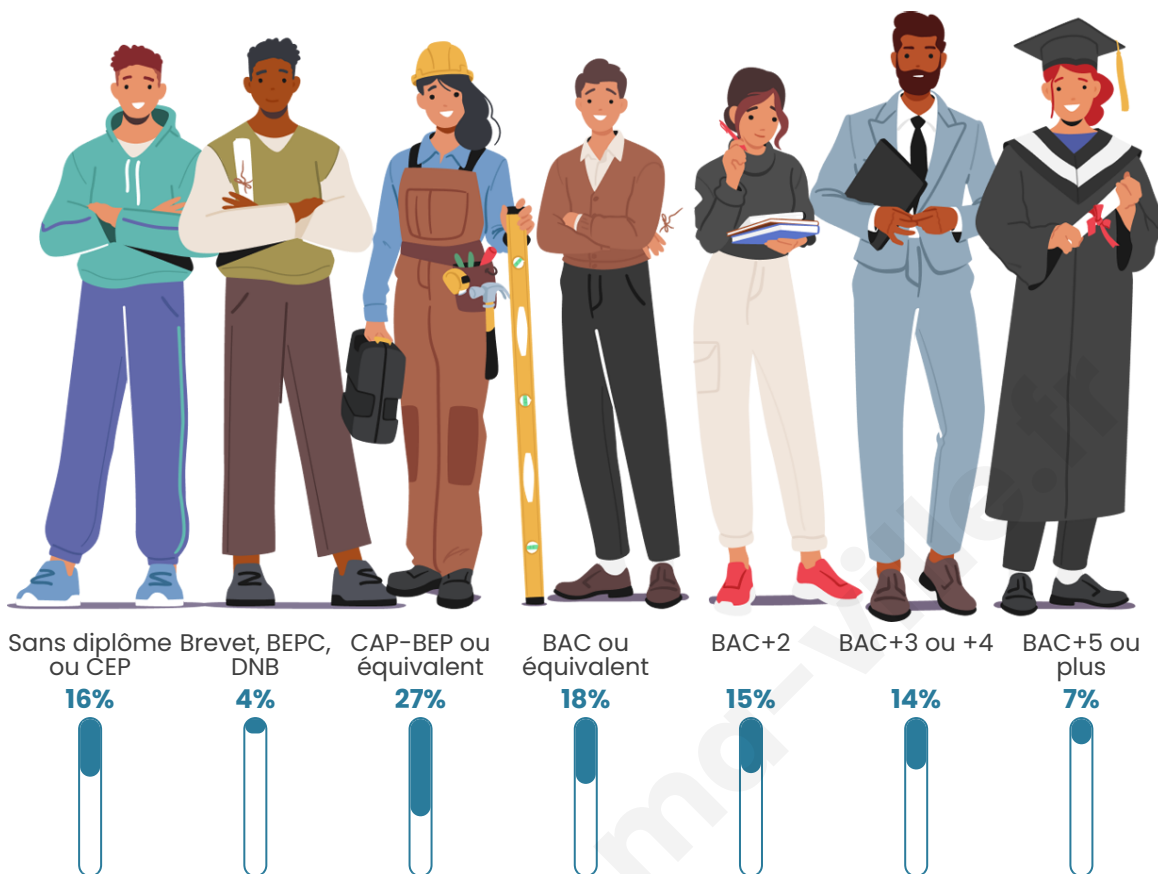

42 ans

Pop active

44.9%

Taux chômage

4.4%

Pop densité

40 h/km²

Revenu moyen

Tranche d'âge

Activité professionnelle

Niveau de diplôme

Composition des ménages

Profils électoraux

Premier tour

	Emmanuel MACRON	31.63 %
	Marine LE PEN	30.61 %
	Jean-Luc MÉLENCHON	13.27 %
	Éric ZEMMOUR	6.63 %
	Valérie PÉCRESE	5.10 %
	Nicolas DUPONT- AIGNAN	4.08 %
	Jean LASSALLE	2.55 %
	Fabien ROUSSEL	2.04 %
	Anne HIDALGO	2.04 %
	Yannick JADOT	2.04 %
	Nathalie ARTHAUD	0.00 %
	Philippe POUTOU	0.00 %