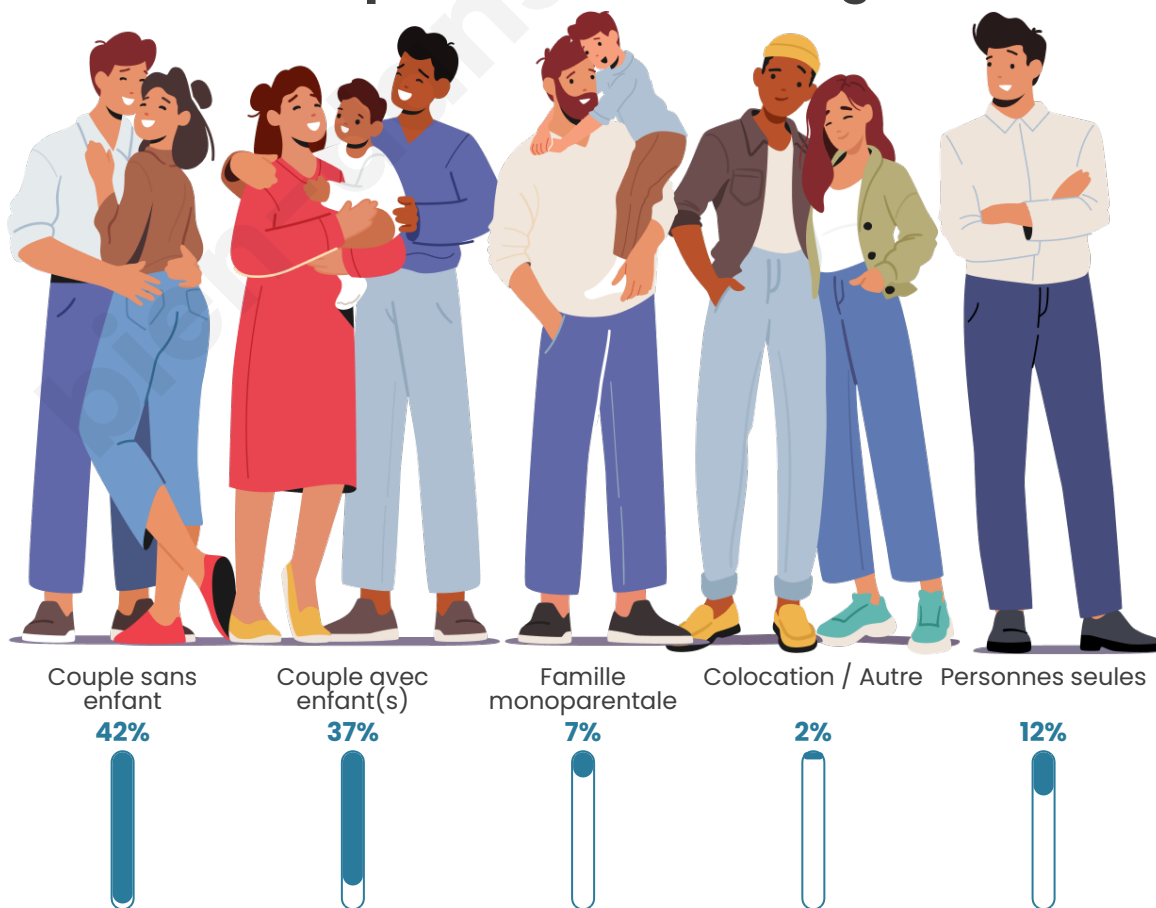

Tranche d'âge

Activité professionnelle

Niveau de diplôme

Composition des ménages

Profils électoraux

Premier tour

	Emmanuel MACRON	31.63 %
	Marine LE PEN	30.61 %
	Jean-Luc MÉLENCHON	13.27 %
	Éric ZEMMOUR	6.63 %
	Valérie PÉCRESE	5.10 %
	Nicolas DUPONT- AIGNAN	4.08 %
	Jean LASSALLE	2.55 %
	Fabien ROUSSEL	2.04 %
	Anne HIDALGO	2.04 %
	Yannick JADOT	2.04 %
	Nathalie ARTHAUD	0.00 %
	Philippe POUTOU	0.00 %