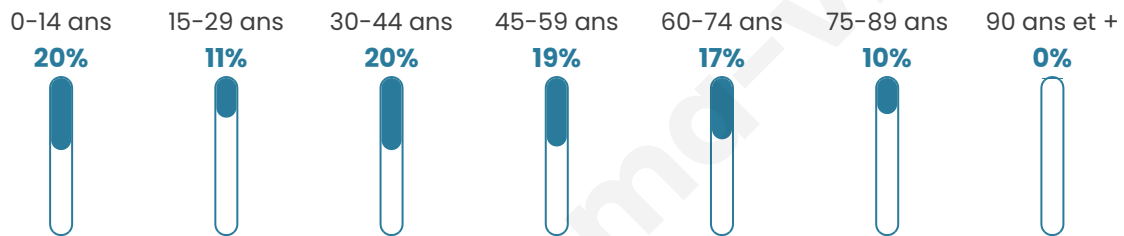

42 ans

Pop active

44.9%

Taux chômage

4.4%

Pop densité

40 h/km²

Revenu moyen

Tranche d'âge

Activité professionnelle

Niveau de diplôme

Composition des ménages

Profils électoraux

Premier tour

	Emmanuel MACRON	31.63 %
	Marine LE PEN	30.61 %
	Jean-Luc MÉLENCHON	13.27 %
	Éric ZEMMOUR	6.63 %
	Valérie PÉCRESE	5.10 %
	Nicolas DUPONT- AIGNAN	4.08 %
	Jean LASSALLE	2.55 %
	Fabien ROUSSEL	2.04 %
	Anne HIDALGO	2.04 %
	Yannick JADOT	2.04 %
	Nathalie ARTHAUD	0.00 %
	Philippe POUTOU	0.00 %